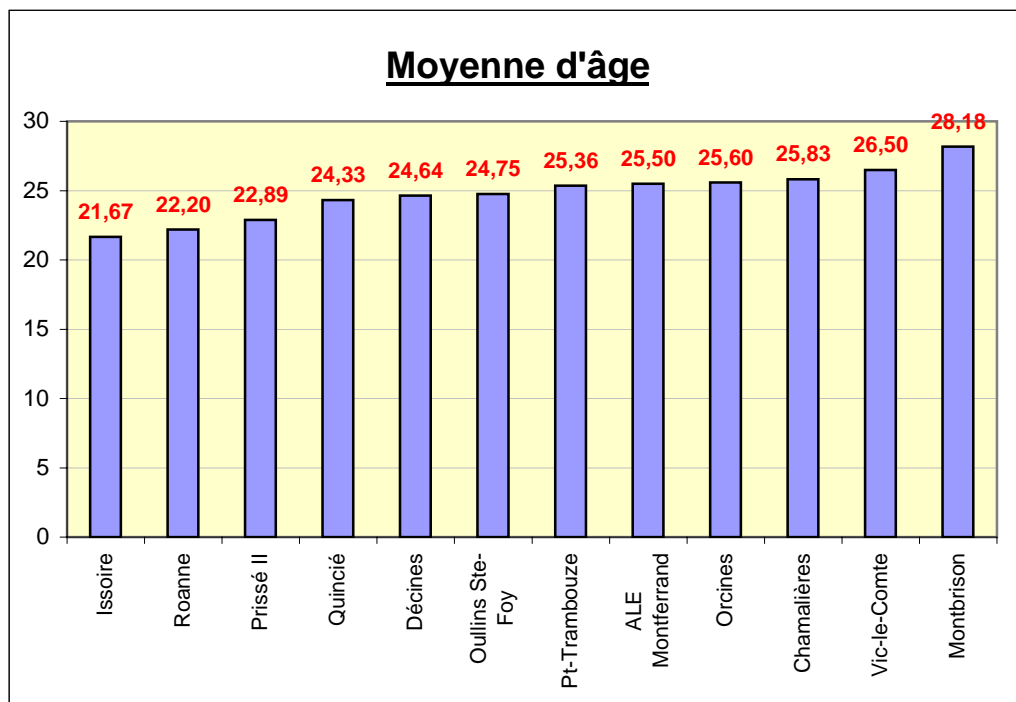

Taille-âge

	Age	Taille
Issoire	21,67	1,882
Roanne	22,20	
Prissé II	22,89	1,901
Quincié	24,33	1,875
Décines	24,64	1,905
Oullins Ste-Foy	24,75	1,930
Pt-Trambouze	25,36	1,880
ALE Montferrand	25,50	1,879
Orcines	25,60	1,858
Chamalières	25,83	1,897
Vic-le-Comte	26,50	1,901
Montbrison	28,18	1,936

	Taille	Age
Montbrison	1,936	28,18
Oullins Ste-Foy	1,930	24,75
Décines	1,905	24,64
Vic-le-Comte	1,901	26,50
Prissé II	1,901	22,89
Chamalières	1,897	25,83
Issoire	1,882	21,67
Pt-Trambouze	1,880	25,36
ALE Montferrand	1,879	25,50
Quincié	1,875	24,33
Orcines	1,858	25,60
Roanne		22,20

Moyenne d'âge