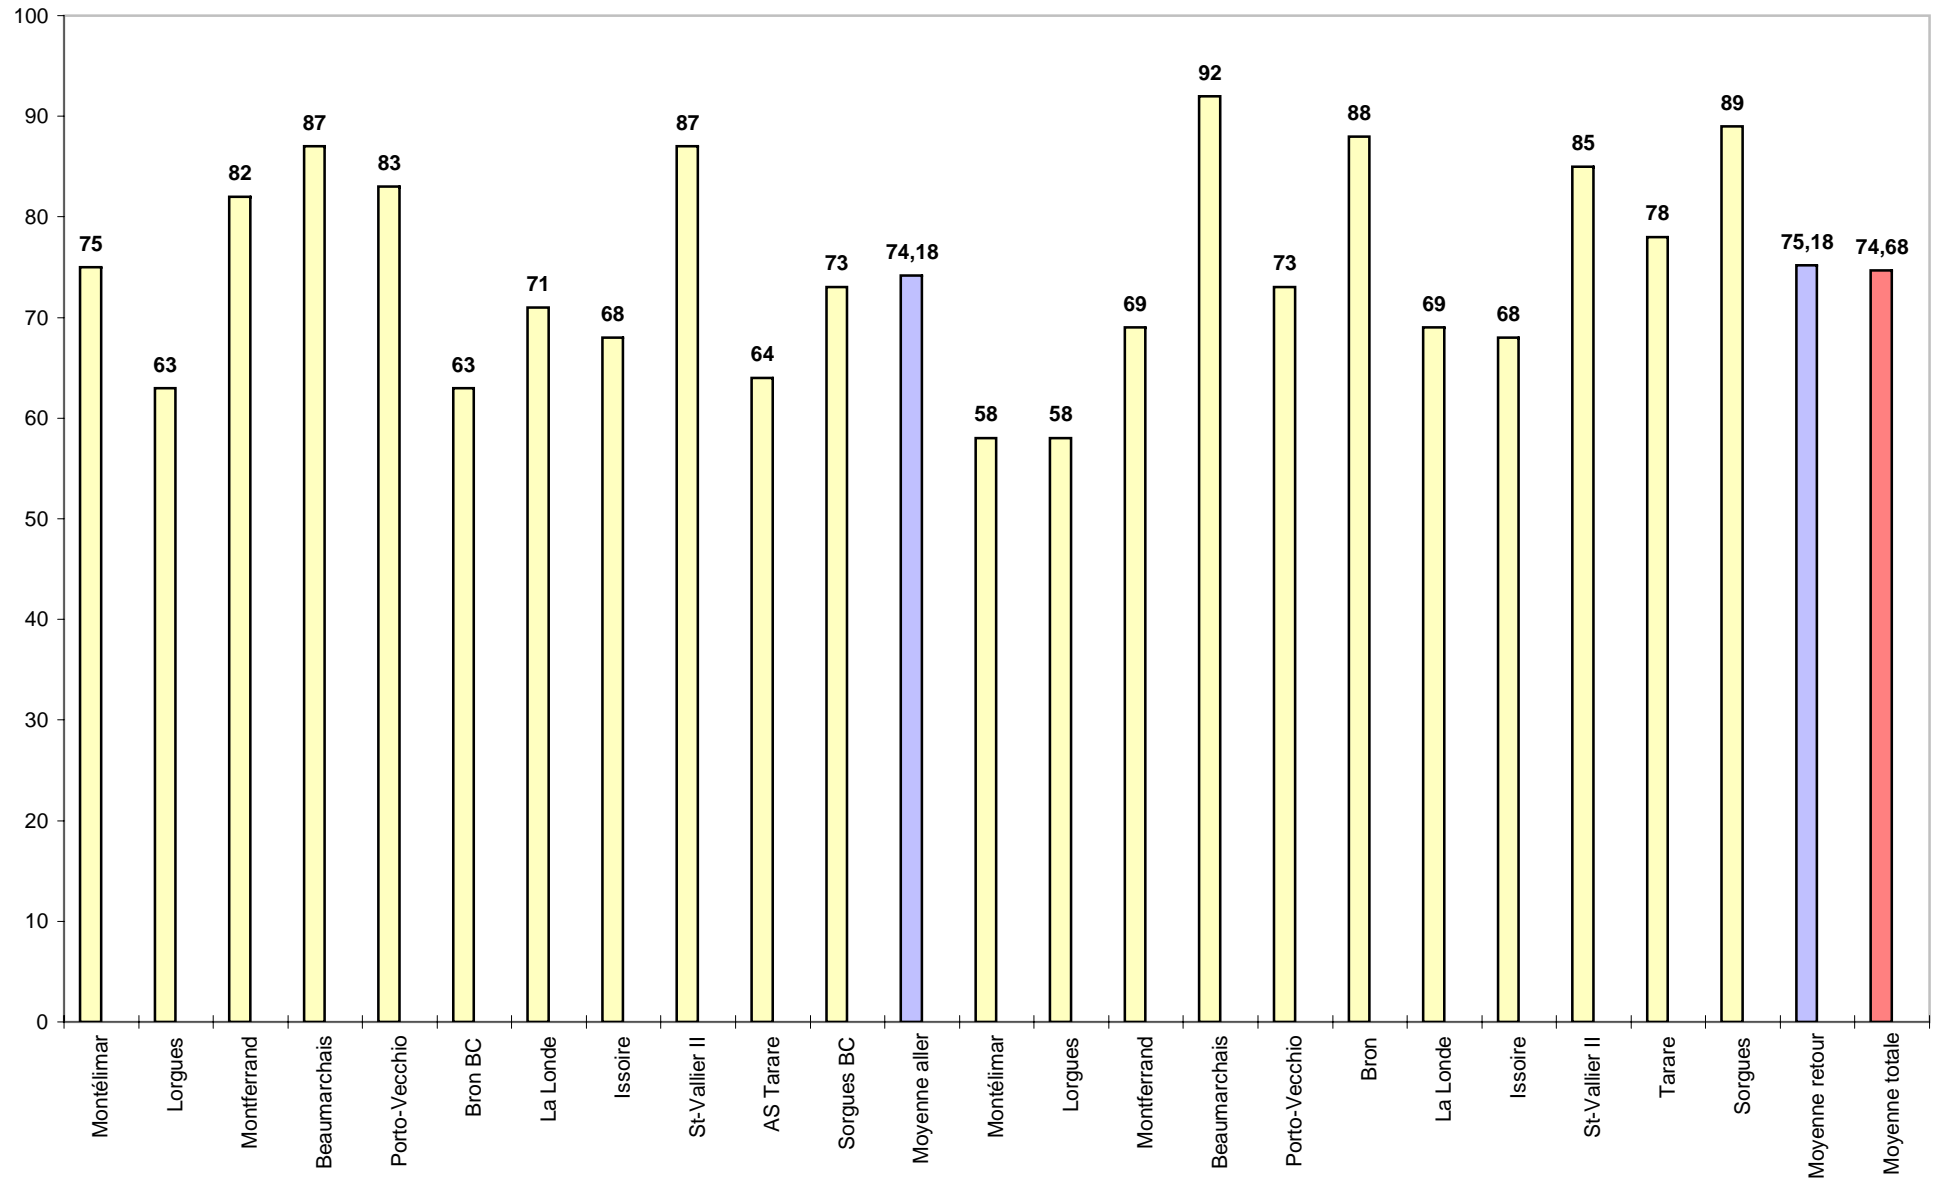

Equipe 1

Match	Pts	Rebonds			Tirs			Mi-			3 points			Lancers			PD	MP	In	PB	FP	Ftes	C.
		Déf.	TOT	Off.	raquette	distance				Francs													
Montélimar	75	31	44	13	13 sur 30	6 sur 18	6 sur 12	19 sur 26	10	7	4	12	24	29	2								
Lorgues	63	29	37	8	14 sur 26	2 sur 12	5 sur 21	16 sur 23	10	12	10	8	19	20	1								
Montferrand	82	23	36	13	14 sur 33	3 sur 13	10 sur 21	18 sur 28	14	12	9	2	25	27	4								
Beaumarchais	87	27	34	7	18 sur 29	4 sur 11	5 sur 14	28 sur 43	17	11	8	10	34	25	4								
Porto-Vecchio	83	37	52	15	13 sur 24	7 sur 18	8 sur 27	19 sur 30	22	12	7	10	25	17	3								
Bron BC	63	28	39	11	13 sur 30	3 sur 13	7 sur 19	10 sur 15	13	13	12	8	17	16	3								
La Londe	71	35	49	14	13 sur 28	2 sur 8	6 sur 23	23 sur 36	18	18	13	13	29	30	4								
Issoire	68	23	34	11	23 sur 44	2 sur 13	2 sur 10	12 sur 21	14	9	15	8	18	18	2								
St-Vallier II	87	28	34	6	16 sur 29	3 sur 4	8 sur 21	25 sur 33	22	12	8	9	29	21	2								
AS Tarare	64	29	40	11	12 sur 29	5 sur 18	7 sur 30	9 sur 21	9	10	8	13	24	31	8								
Sorgues BC	73	20	33	13	16 sur 35	4 sur 15	5 sur 19	18 sur 27	13	13	15	9	25	27	0								
Total aller	816	310	432	122	165 sur 337	41 sur 143	69 sur 217	197 sur 303	162	129	109	102	269	261	33								
Moyenne aller	74,18	28,18	39,27	11,09	48,96%	28,67%	31,80%	65,02%	14,73	11,73	9,91	9,27	24,45	23,73	3,00								
Montélimar	58	29	42	13	13 sur 32	6 sur 14	4 sur 20	8 sur 15	5	10	6	10	15	14	0								
Lorgues	58	28	44	16	13 sur 33	6 sur 19	2 sur 23	14 sur 22	12	11	11	7	33		2								
Montferrand	69	25	37	12	15 sur 35	3 sur 10	7 sur 21	12 sur 21	9	9	14	3	17	14	0								
Beaumarchais	92	24	31	7	16 sur 28	3 sur 8	7 sur 21	33 sur 48	22	8	11	11	36	30	2								
Porto-Vecchio	73	20	27	7	15 sur 29	5 sur 18	8 sur 22	9 sur 17	23	9	9	6	22	20	3								
Bron	88	30	33	3	16 sur 28	5 sur 13	7 sur 16	25 sur 35	18	14	6	6	27	23	2								
La Londe	69	37	49	12	13 sur 32	4 sur 16	8 sur 21	11 sur 25	20	8	11	13	22	20	2								
Issoire	68	31	42	11	10 sur 29	7 sur 19	6 sur 23	16 sur 24	14	11	12	8	26	34	6								
St-Vallier II	85	25	35	10	23 sur 44	3 sur 12	5 sur 17	18 sur 27	10	10	9	8	25	27	4								
Tarare	78	38	52	14	20 sur 34	2 sur 7	4 sur 19	22 sur 45	16	13	7	7	31	27	2								
Sorgues	89	21	38	17	21 sur 45	1 sur 7	11 sur 32	12 sur 25	20	8	14	4	21	15	2								
Total retour	827	308	430	122	175 sur 369	45 sur 143	69 sur 235	180 sur 304	169	111	110	83	264	257	25								
Moyenne retour	75,18	28,00	39,09	11,09	47,43%	31,47%	29,36%	59,21%	15,36	10,09	10,00	7,55	24,00	23,36	2,27								
TOTAL	1643	618	862	244	340 sur 706	86 sur 286	138 sur 452	377 sur 607	331	240	219	185	533	518	58								
Moyenne totale	74,68	28,09	39,18	11,09	48,16%	30,07%	30,53%	62,11%	15,05	10,91	9,95	8,41	24,23	23,55	2,64								

Points inscrits aller / retour