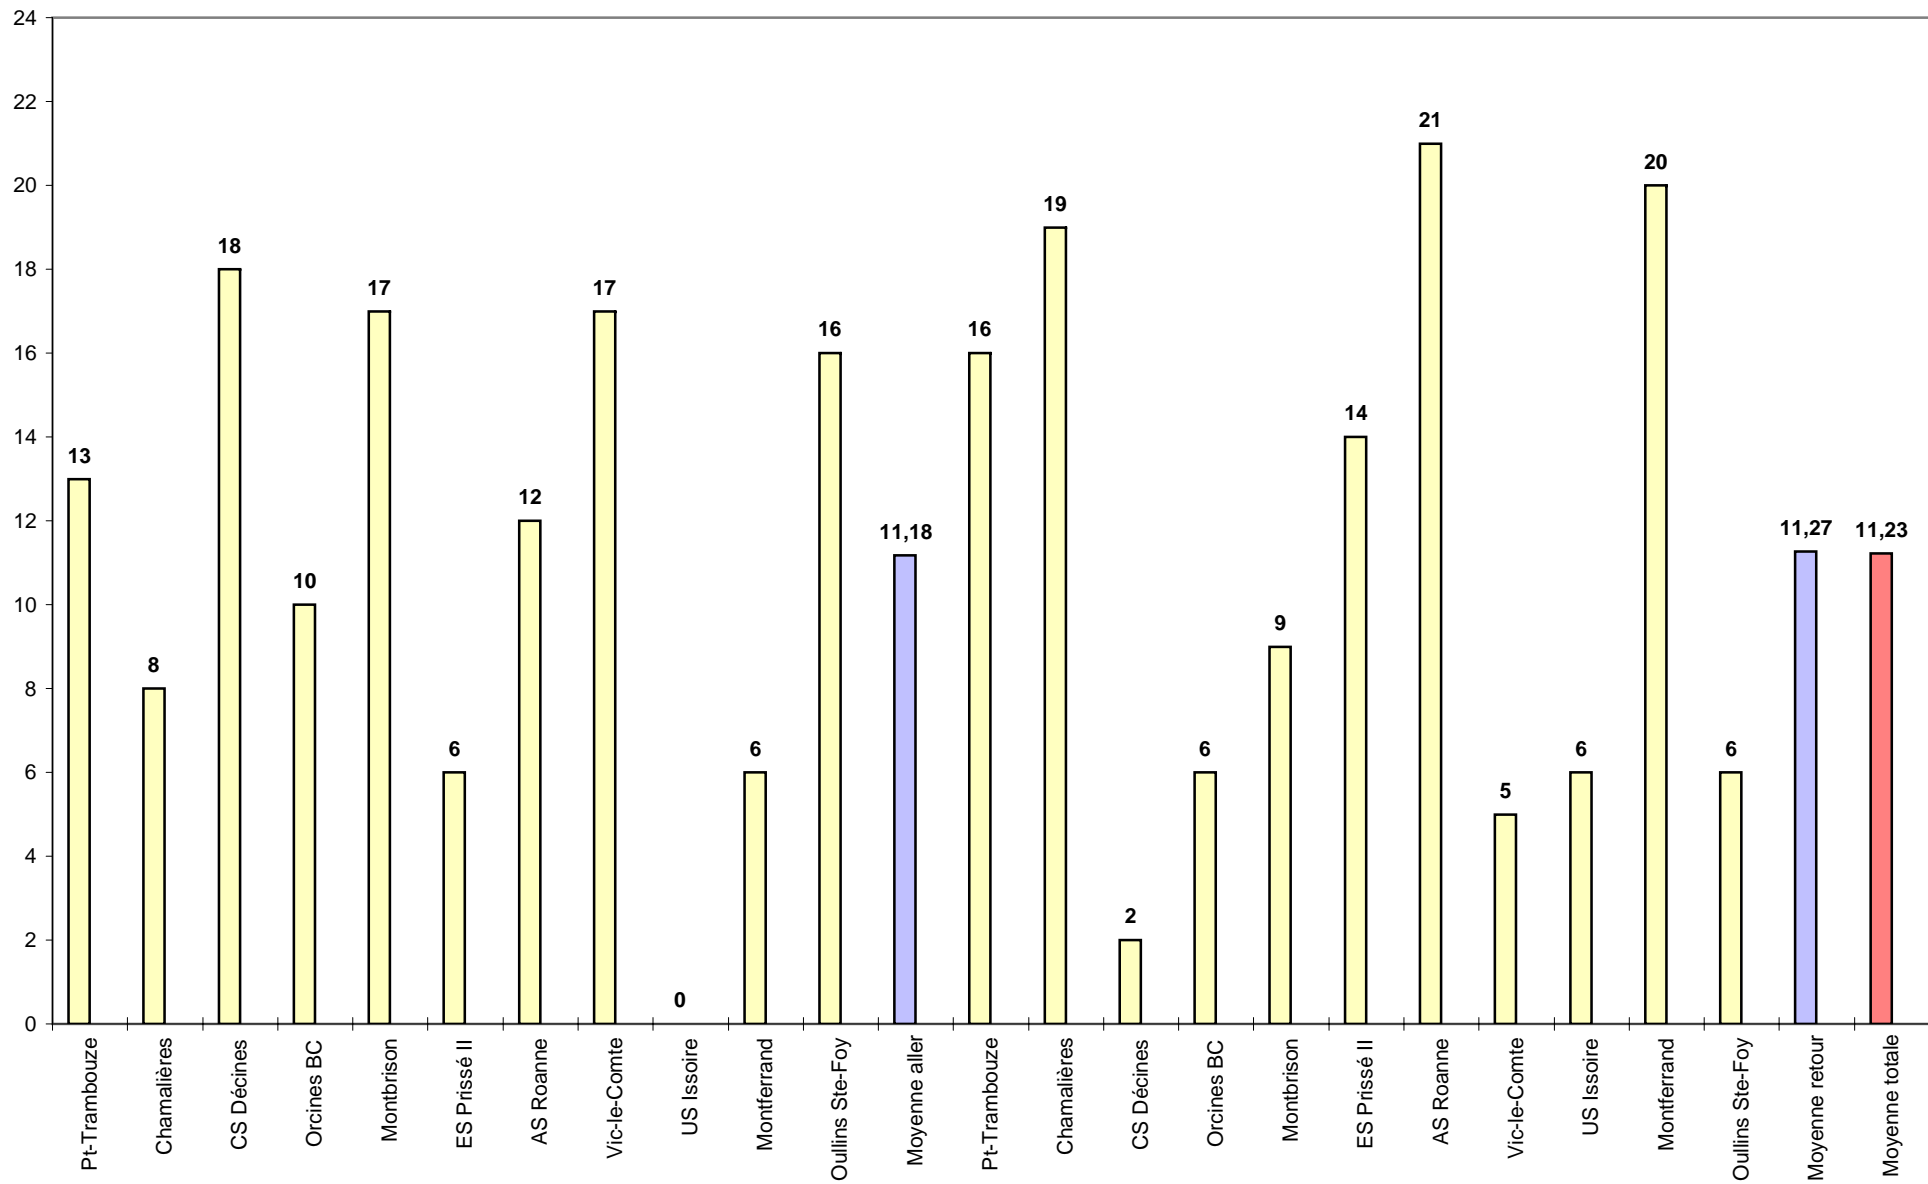

ALEX

Match	Pts	Rbds	Tirs raquette	Mi- distance	3 points	Lancers Francs	PD	MP	In	PB	FP	Ftes	C.	Temps de jeu
		T												
Pt-Trambouze	13	13	5 sur 10			3 sur 6	2	0	0	1	4	5	1	31 40
Chamalières	8	10	2 sur 3	1 sur 2		2 sur 2	0	1	0	0	2	4	0	26 40
CS Décines	18	14	4 sur 5	1 sur 1		8 sur 10	0	1	1	2	8	2	1	33 10
Orcines BC	10	13	4 sur 13	1 sur 1		0 sur 4	0	0	1	1	4	5	0	29 10
Montbrison	17	13	4 sur 10	2 sur 2	0 sur 1	5 sur 6	0	0	2	1	4	2	2	39 0
ES Prissé II	6	13	2 sur 5	0 sur 1		2 sur 6	1	0	3	0	4	5	0	26 20
AS Roanne	12	11	5 sur			2 sur 2	1	1	2	1	1	2	0	34 40
Vic-le-Comte	17	15	5 sur 8	1 sur 1		5 sur 8	1	1	1	1	7	4	0	33 40
US Issoire	0	6	0 sur 2	0 sur 1			0	0	0	1	1	5	0	17 30
Montferrand	6	7	2 sur 3	0 sur 1		2 sur 2	1	0	0	1	1	5	0	27 20
Oullins Ste-Foy	16	10	5 sur 13	1 sur 2		4 sur 4	0	1	0	1	6	4	1	40 0
Total aller	123	125	38 sur 80	7 sur 12	0 sur 1	33 sur 50	6	5	10	10	42	43	5	
Moyenne aller	11,18	11,36	47,50%	58,33%	0,00%	66,00%	0,55	0,45	0,91	0,91	3,82	3,91	0,45	30 50
Pt-Trambouze	16	10	6 sur 9	1 sur 2		2 sur 3	1	0	0	1	2	3	1	36 40
Chamalières	19	15	7 sur 8	1 sur 2		3 sur 6	0	0	0	1	4	4	0	28 0
CS Décines	2	6	0 sur 1	0 sur 3		2 sur 4	0	0	1	0	5	5	1	25 20
Orcines BC	6	9	2 sur 5	1 sur 3			1	0	0	0	0	5	1	23 50
Montbrison	9	7	1 sur 6	1 sur 1		5 sur 6	0	3	0	3	6	5	0	30 0
ES Prissé II	14	13	4 sur 12	1 sur 1		4 sur 5	1	0	0	3	3	5	2	32 0
AS Roanne	21	13	6 sur 8	3 sur 6		3 sur 5	2	3	4	1	6	5	1	38 40
Vic-le-Comte	5	5	2 sur 3			1 sur 1	0	0	0	0	1	3	1	10 10
US Issoire	6	9	1 sur 5	1 sur 2		2 sur 2	0	0	0	0	4	5	0	23 40
Montferrand	20	16	7 sur 7	2 sur 2		2 sur 2	1	1	0	0	4	3	1	28 25
Oullins Ste-Foy	6	5	1 sur 3	1 sur 1		2 sur 2	0	0	3	2	3	5	0	22 50
Total retour	124	108	37 sur 67	12 sur 23	0 sur 0	26 sur 36	6	7	8	11	38	48	8	
Moyenne retour	11,27	9,82	55,22%	52,17%		72,22%	0,55	0,64	0,73	1,00	3,45	4,36	0,73	27 14
TOTAL	247	233	75 sur 147	19 sur 35	0 sur 1	59 sur 86	12	12	18	21	80	91	13	
Moyenne totale	11,23	10,59	51,02%	54,29%	0,00%	68,60%	0,55	0,55	0,82	0,95	3,64	4,14	0,59	29 2

Points inscrits aller / retour
Alex.xls