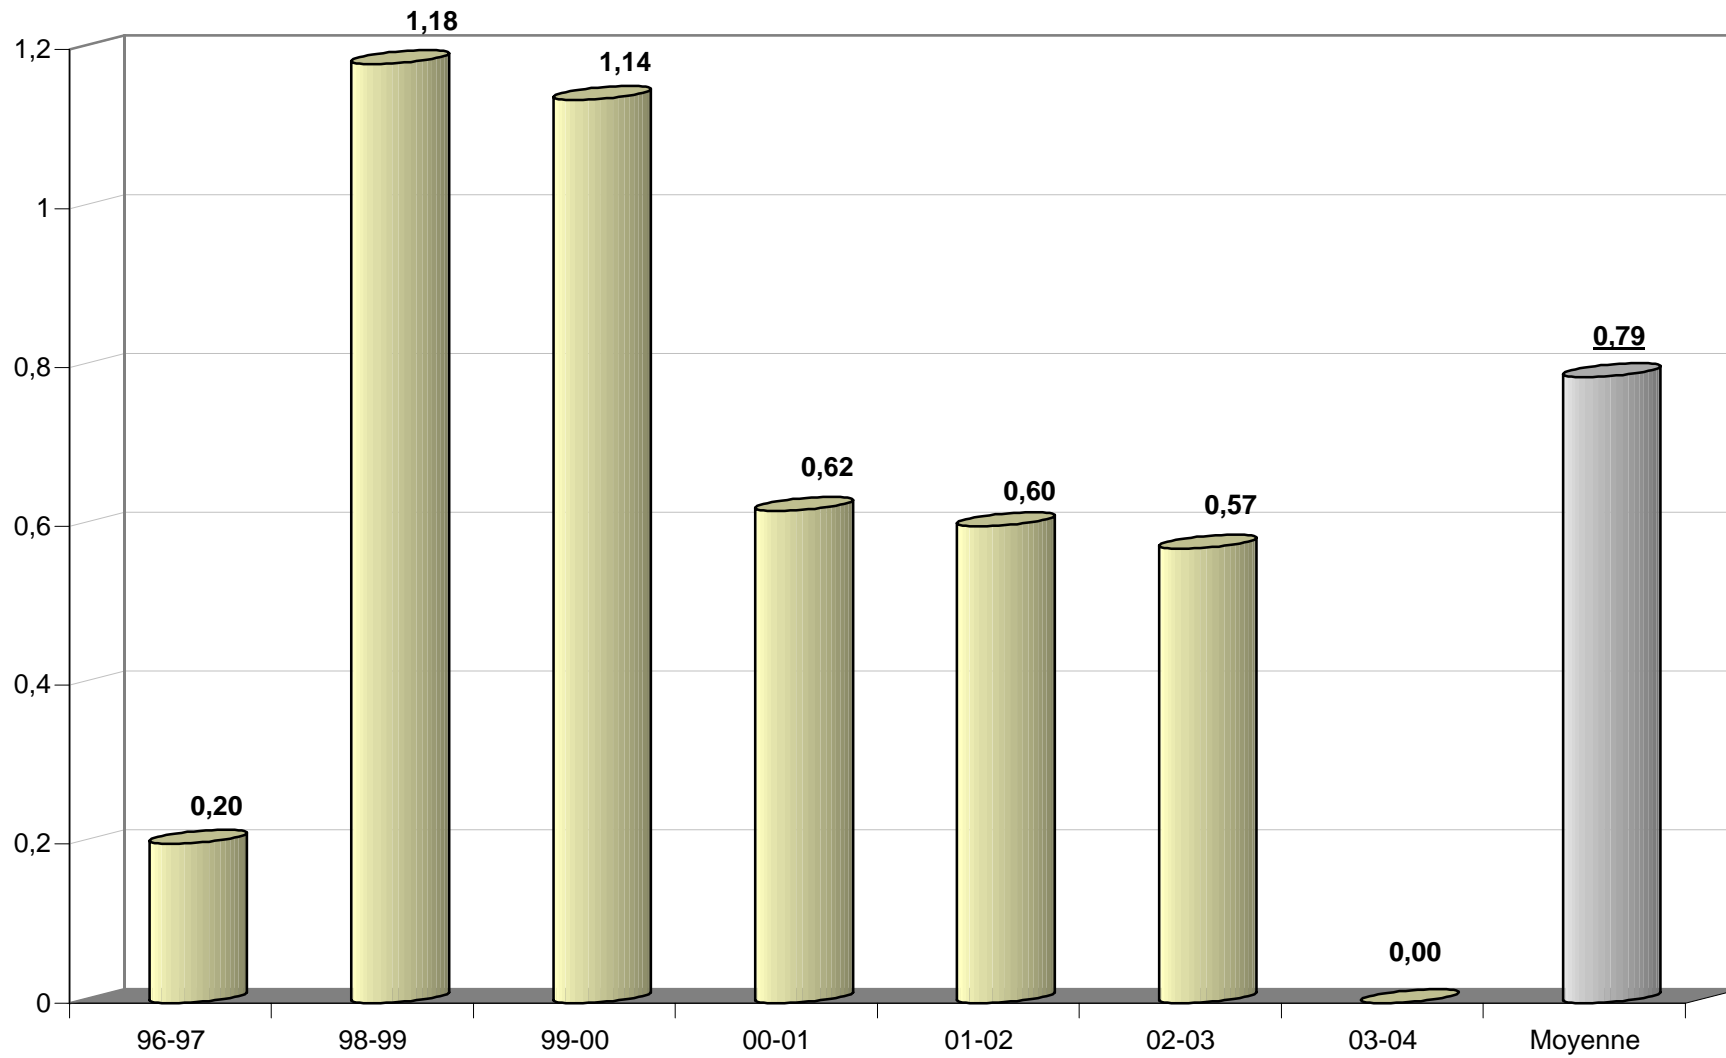

Nbre match	Saison	Points	Rebonds	Tirs		3 points		Lancers		PD	MP	In	PB	Ftes	Temps de jeu				
			T	à 2 points	sur	%	sur	%	sur						%				
5	96-97	3,00	2,40	1,20	sur	2,40	0,00	sur	0,00	0,60	sur	1,20	0,2	0,40	0,20	0,00	0,40	4	31
22	98-99	13,41	6,14	5,64	sur	9,05	0,18	sur	1,45	1,59	sur	2,45	1,18	1,09	1,41	1,32	2,41	33	36
22	99-00	11,41	6,09	4,64	sur	8,18	0,32	sur	1,36	1,18	sur	2,09	1,14	1,41	1,73	0,64	2,95	29	56
21	00-01	8,67	4,19	3,00	sur	6,76	0,52	sur	1,33	1,10	sur	1,62	0,62	0,90	1,48	0,76	2,76	23	11
20	01-02	4,05	3,15	1,40	sur	2,95	0,35	sur	1,40	0,20	sur	0,65	0,60	0,75	0,75	0,40	2,85	15	19
21	02-03	3,52	3,81	1,38	sur	3,76	0,19	sur	1,86	0,19	sur	0,29	0,57	0,90	0,71	0,33	2,14	19	15
2	03-04	3,00	3,50	1,50	sur	2,50	0,00	sur	0,50	0,00	sur	1,00	0,00	0,50	0,50	0,00	0,50	7	5
113	Moyenne	8,00	4,59	3,14	sur	5,98	0,29	sur	1,40	0,84	sur	1,42	0,79	0,98	1,17	0,65	2,49	23	17

Points

Rebonds

Passes décisives

Mauvaises Passes

Interceptions

Pertes de balle

Fautes

Adresse à 2 points