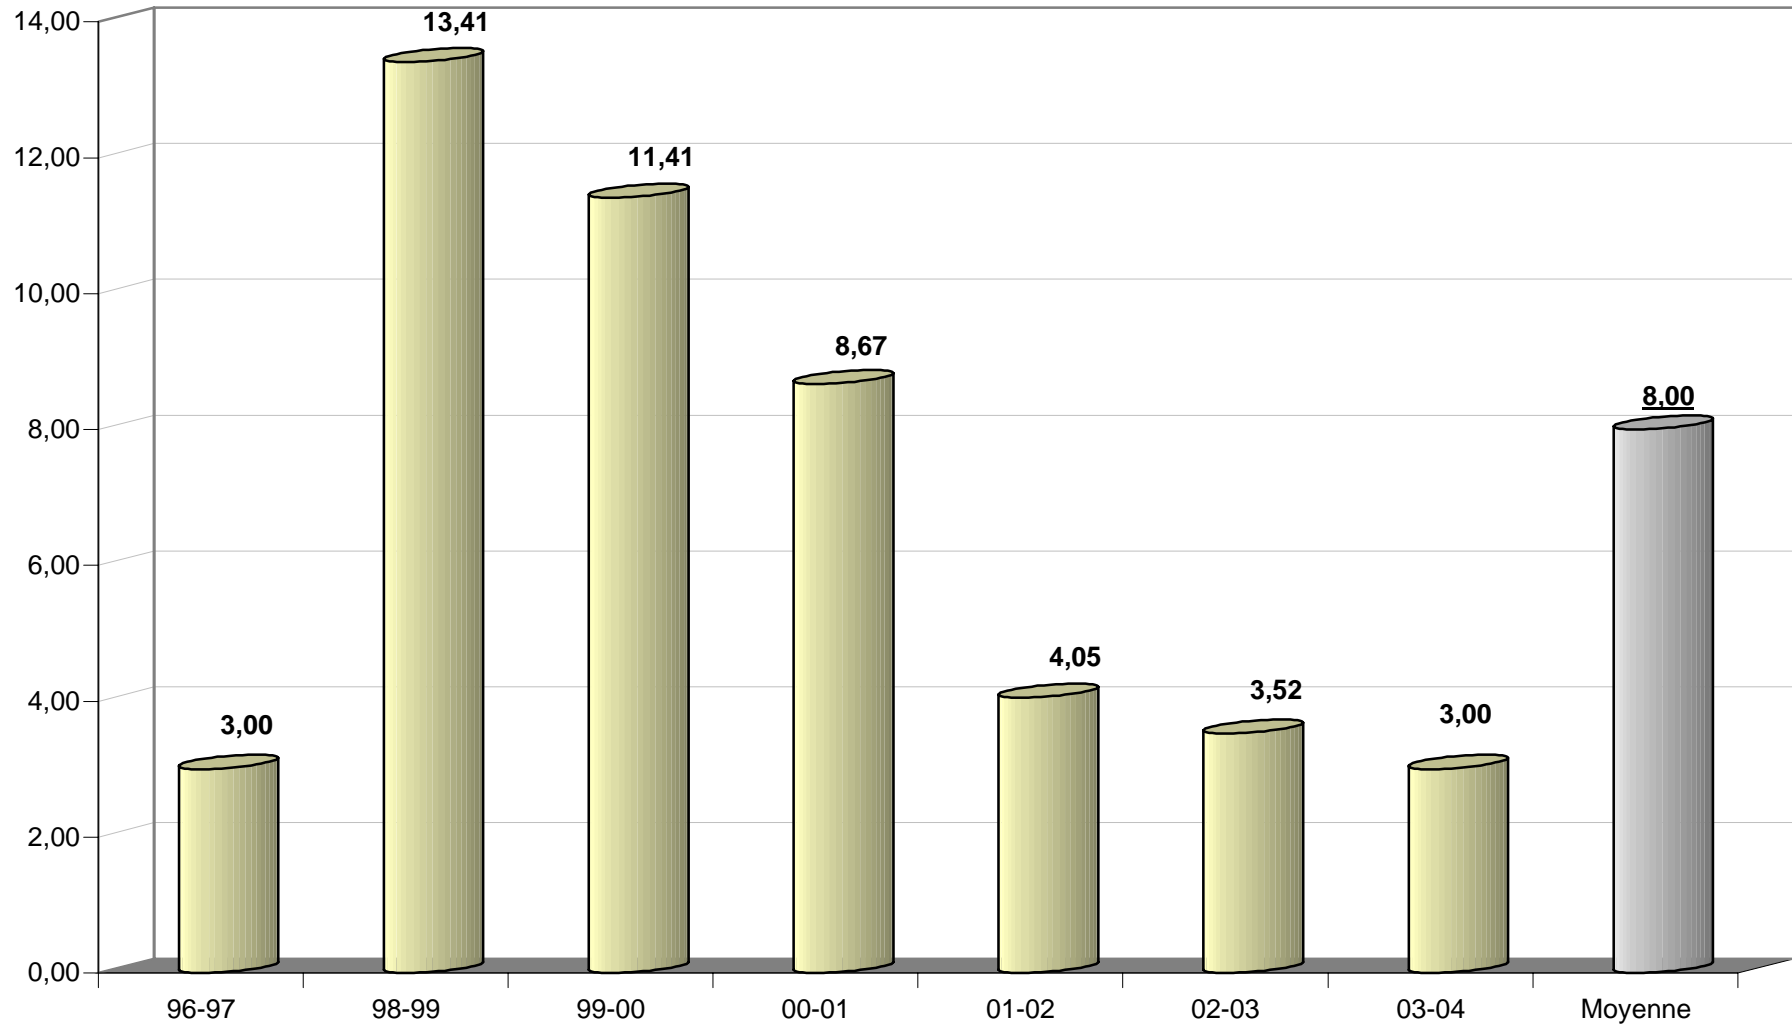

Nbre match	Saison	Pts	Rbds	Tirs		et	3 points		et	Lancers		et	PD	MP	In	PB	Ftes	Temps de jeu				
			T	à 2 points	%	sur	%	sur	%	sur	%											
5	96-97	15	12	6	sur	12	50,00%	0	sur	0	#DIV/0!	3	sur	6	50,00%	1	2	1	0	2	22	35
22	98-99	295	135	124	sur	199	62,31%	4	sur	32	12,50%	35	sur	54	64,81%	26	24	31	29	53	739	10
22	99-00	251	134	102	sur	180	56,67%	7	sur	30	23,33%	26	sur	46	56,52%	25	31	38	14	65	658	35
21	00-01	182	88	63	sur	142	44,37%	11	sur	28	39,29%	23	sur	34	67,65%	13	19	31	16	58	487	0
20	01-02	81	63	28	sur	59	47,46%	7	sur	28	25,00%	4	sur	13	30,77%	12	15	15	8	57	306	10
21	02-03	74	80	29	sur	79	36,71%	4	sur	39	10,26%	4	sur	6	66,67%	12	19	15	7	45	404	10
2	03-04	6	7	3	sur	5	60,00%	0	sur	1	0,00%	0	sur	2	0,00%	0	1	1	0	1	14	10
113	Total	904	519	355	sur	676	52,51%	33	sur	158	20,89%	95	sur	161	59,01%	89	111	132	74	281		
	Moyenne	129,14	74,14			52,51%				20,89%				59,01%	12,71	15,86	18,86	10,57	40,14	375	59	

Nbre match	Saison	Points	Rebonds	Tirs		3 points		Lancers		PD	MP	In	PB	Ftes	Temps de jeu				
			T	à 2 points	sur	%	sur	%	sur						%				
5	96-97	3,00	2,40	1,20	sur	2,40	0,00	sur	0,00	0,60	sur	1,20	0,2	0,40	0,20	0,00	0,40	4	31
22	98-99	13,41	6,14	5,64	sur	9,05	0,18	sur	1,45	1,59	sur	2,45	1,18	1,09	1,41	1,32	2,41	33	36
22	99-00	11,41	6,09	4,64	sur	8,18	0,32	sur	1,36	1,18	sur	2,09	1,14	1,41	1,73	0,64	2,95	29	56
21	00-01	8,67	4,19	3,00	sur	6,76	0,52	sur	1,33	1,10	sur	1,62	0,62	0,90	1,48	0,76	2,76	23	11
20	01-02	4,05	3,15	1,40	sur	2,95	0,35	sur	1,40	0,20	sur	0,65	0,60	0,75	0,75	0,40	2,85	15	19
21	02-03	3,52	3,81	1,38	sur	3,76	0,19	sur	1,86	0,19	sur	0,29	0,57	0,90	0,71	0,33	2,14	19	15
2	03-04	3,00	3,50	1,50	sur	2,50	0,00	sur	0,50	0,00	sur	1,00	0,00	0,50	0,50	0,00	0,50	7	5
113	Moyenne	8,00	4,59	3,14	sur	5,98	0,29	sur	1,40	0,84	sur	1,42	0,79	0,98	1,17	0,65	2,49	23	17

Points

Rebonds

Passes décisives

Mauvaises Passes

Interceptions

Pertes de balle

Fautes

Adresse à 2 points

Adresse à 3 points

Adresse aux lancers-francs