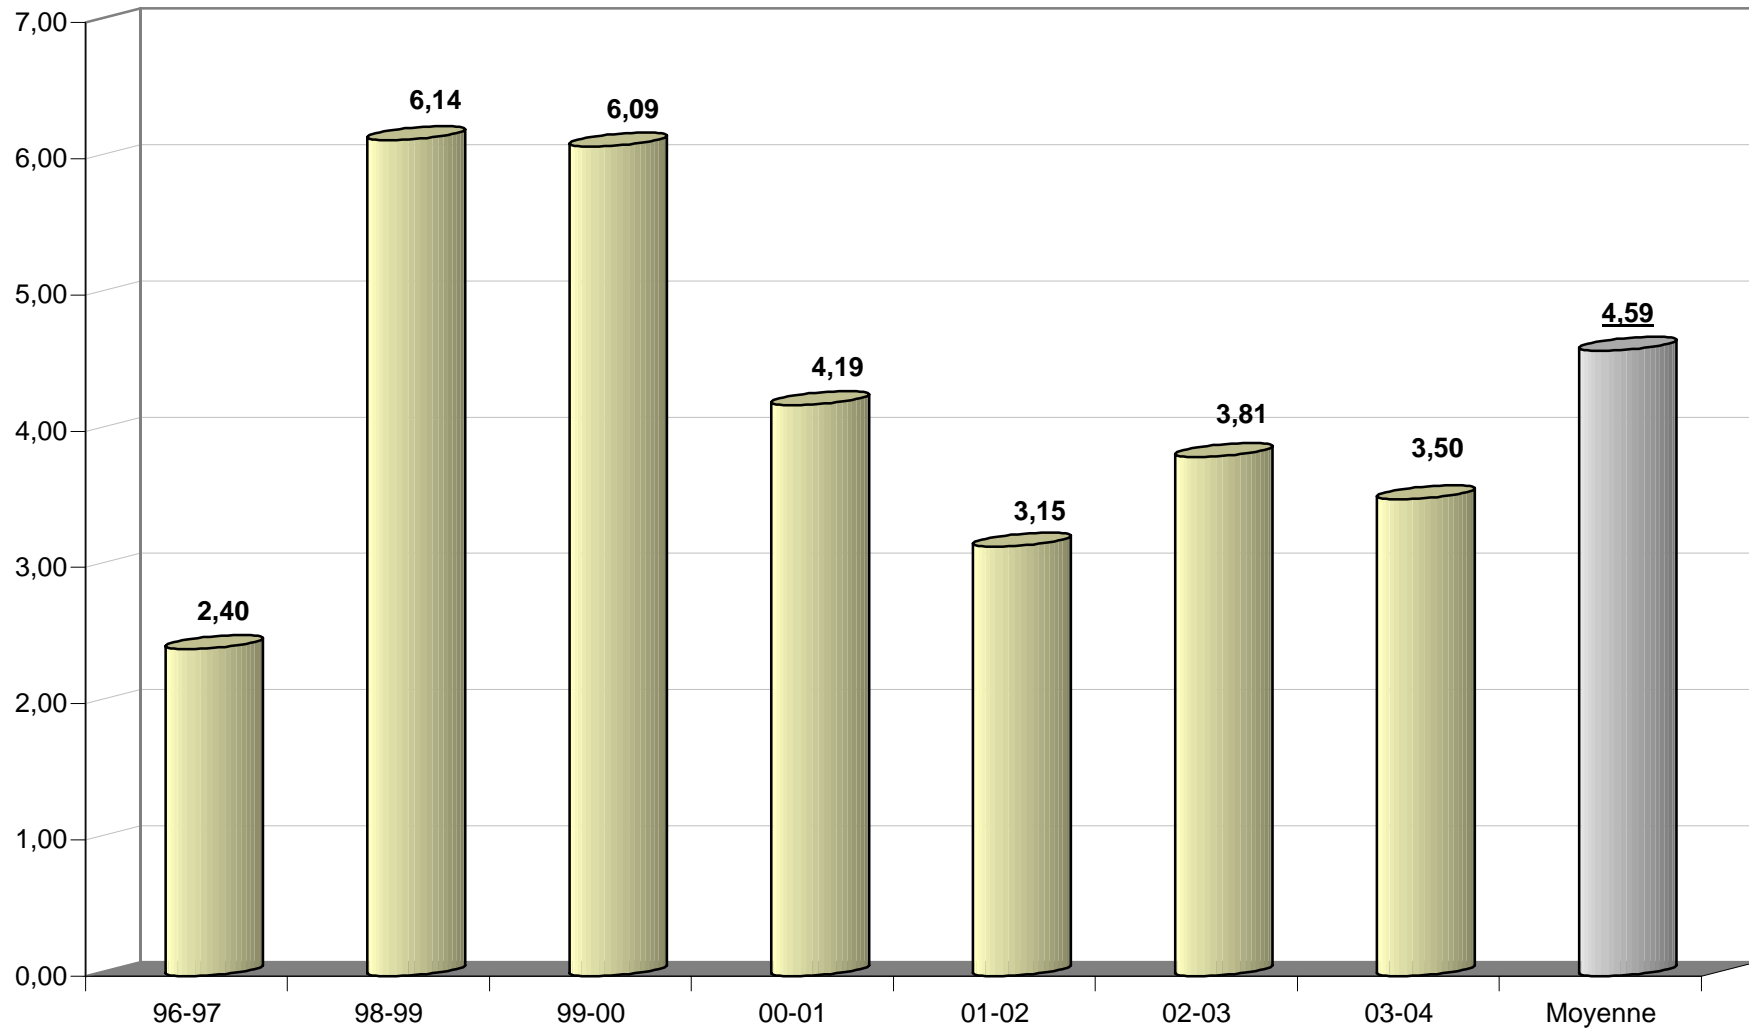

Nbre match	Saison	Pts	Rbds	Tirs		et	3 points		et	Lancers		et	PD	MP	In	PB	Ftes	Temps de jeu				
			T	à 2 points	%	sur	%	sur	%	sur	%											
5	96-97	15	12	6	sur	12	50,00%	0	sur	0	#DIV/0!	3	sur	6	50,00%	1	2	1	0	2	22	35
22	98-99	295	135	124	sur	199	62,31%	4	sur	32	12,50%	35	sur	54	64,81%	26	24	31	29	53	739	10
22	99-00	251	134	102	sur	180	56,67%	7	sur	30	23,33%	26	sur	46	56,52%	25	31	38	14	65	658	35
21	00-01	182	88	63	sur	142	44,37%	11	sur	28	39,29%	23	sur	34	67,65%	13	19	31	16	58	487	0
20	01-02	81	63	28	sur	59	47,46%	7	sur	28	25,00%	4	sur	13	30,77%	12	15	15	8	57	306	10
21	02-03	74	80	29	sur	79	36,71%	4	sur	39	10,26%	4	sur	6	66,67%	12	19	15	7	45	404	10
2	03-04	6	7	3	sur	5	60,00%	0	sur	1	0,00%	0	sur	2	0,00%	0	1	1	0	1	14	10
113	Total	904	519	355	sur	676	52,51%	33	sur	158	20,89%	95	sur	161	59,01%	89	111	132	74	281		
	Moyenne	129,14	74,14			52,51%				20,89%				59,01%	12,71	15,86	18,86	10,57	40,14	375	59	

Nbre match	Saison	Points	Rebonds	Tirs		3 points		Lancers		PD	MP	In	PB	Ftes	Temps de jeu				
			T	à 2 points	sur	%	sur	%	sur						%				
5	96-97	3,00	2,40	1,20	sur	2,40	0,00	sur	0,00	0,60	sur	1,20	0,2	0,40	0,20	0,00	0,40	4	31
22	98-99	13,41	6,14	5,64	sur	9,05	0,18	sur	1,45	1,59	sur	2,45	1,18	1,09	1,41	1,32	2,41	33	36
22	99-00	11,41	6,09	4,64	sur	8,18	0,32	sur	1,36	1,18	sur	2,09	1,14	1,41	1,73	0,64	2,95	29	56
21	00-01	8,67	4,19	3,00	sur	6,76	0,52	sur	1,33	1,10	sur	1,62	0,62	0,90	1,48	0,76	2,76	23	11
20	01-02	4,05	3,15	1,40	sur	2,95	0,35	sur	1,40	0,20	sur	0,65	0,60	0,75	0,75	0,40	2,85	15	19
21	02-03	3,52	3,81	1,38	sur	3,76	0,19	sur	1,86	0,19	sur	0,29	0,57	0,90	0,71	0,33	2,14	19	15
2	03-04	3,00	3,50	1,50	sur	2,50	0,00	sur	0,50	0,00	sur	1,00	0,00	0,50	0,50	0,00	0,50	7	5
113	Moyenne	8,00	4,59	3,14	sur	5,98	0,29	sur	1,40	0,84	sur	1,42	0,79	0,98	1,17	0,65	2,49	23	17

Points

Rebonds

Passes décisives

Mauvaises Passes

Interceptions

Pertes de balle

Fautes

Adresse à 2 points