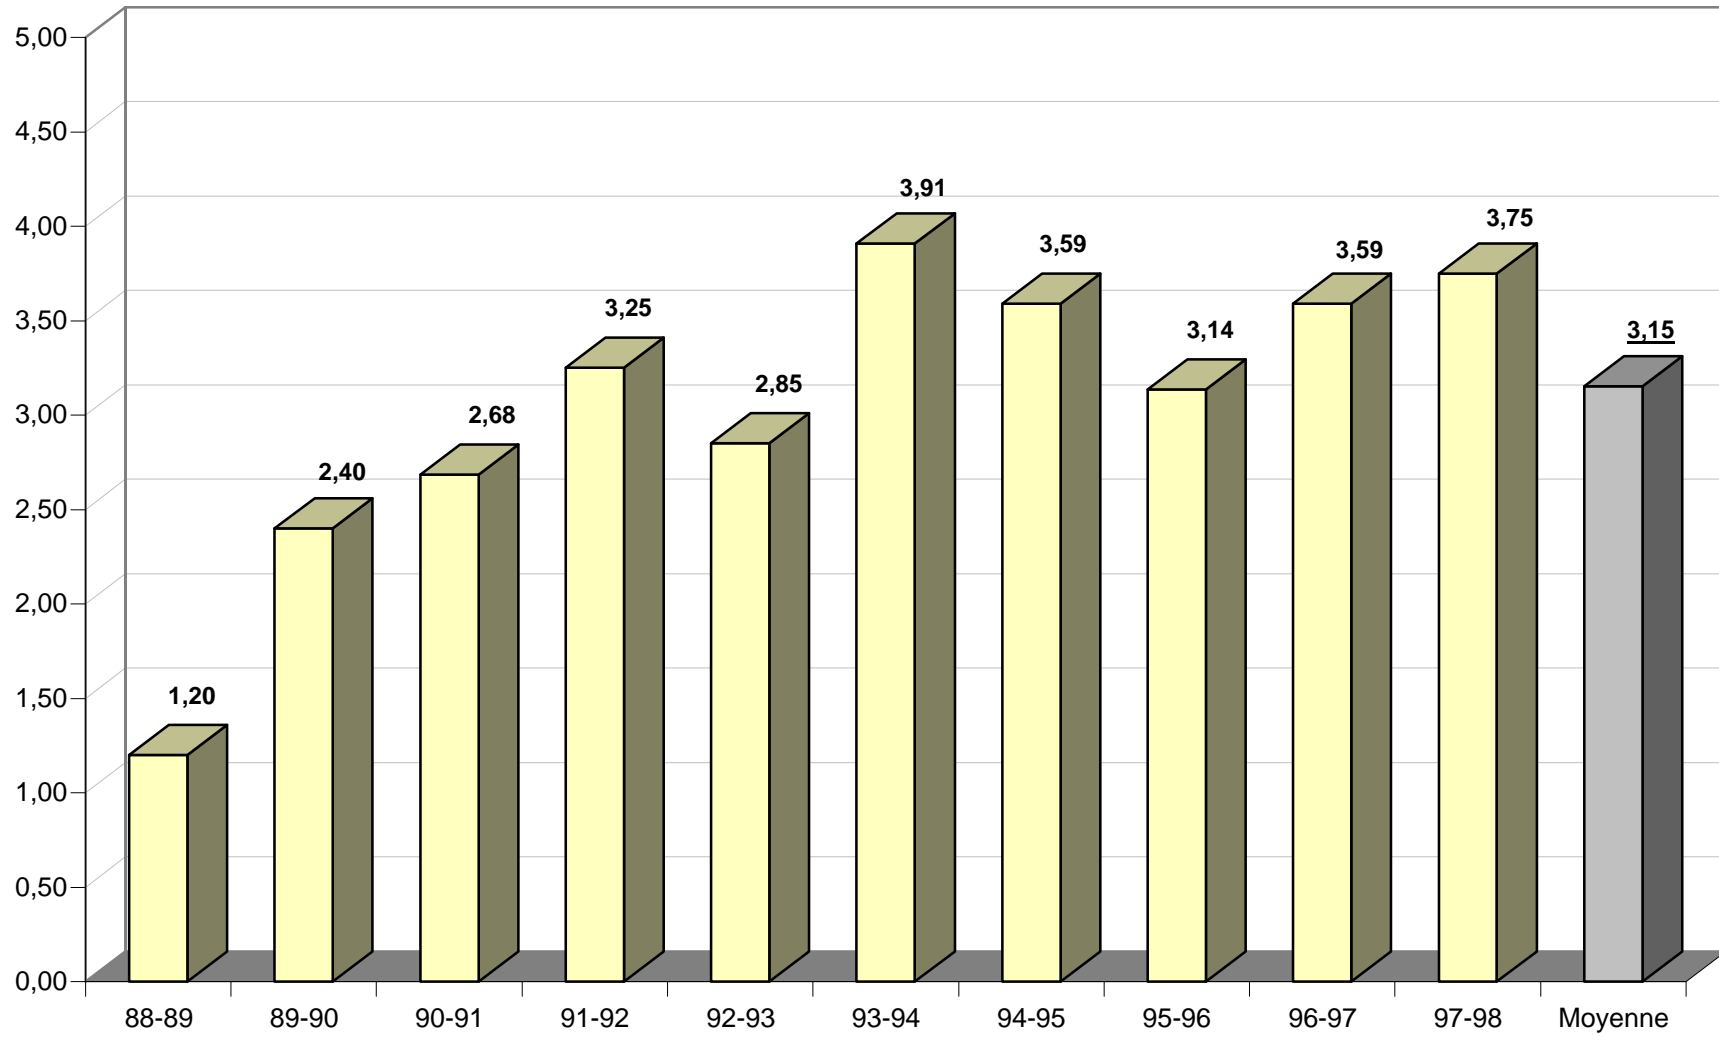

Nbre match	Saison	Points	Rbds	Tirs			3 points	Lancers			PD	MP	In	PB	Ftes	Temps de jeu			
			T	à 2 points				Francs											
10	88-89	2,90	1,20	1,30	sur	2,30		0,30	sur	1,00	0,20	0,10	0,60	0,40	1,20	5	46		
20	89-90	3,50	1,95	1,30	sur	2,95	0	sur	0,05	0,90	sur	1,85	0,95	0,60	0,90	0,70	2,40	10	41
19	90-91	4,95	1,95	2,00	sur	3,89		0,95	sur	1,84	0,89	0,37	0,26	0,79	2,68	12	1		
24	91-92	8,00	2,33	3,00	sur	6,96	0,04	sur	0,13	1,88	sur	3,75	1,54	0,75	0,58	1,04	3,25	20	20
20	92-93	6,00	2,50	2,20	sur	5,05	0,05	sur	0,05	1,45	sur	3,40	0,95	0,70	0,55	0,65	2,85	14	52
22	93-94	14,82	7,18	5,73	sur	10,18	0,00	sur	0,09	3,36	sur	6,95	1,50	0,50	0,82	1,00	3,91	26	13
22	94-95	11,05	4,95	4,00	sur	8,23	0,00	sur	0,09	3,05	sur	5,05	0,77	0,86	0,77	0,95	3,59	19	54
22	95-96	9,95	4,55	3,50	sur	7,86	0,05	sur	0,05	2,82	sur	4,73	1,09	0,45	0,82	1,45	3,14	20	16
22	96-97	6,91	2,50	2,86	sur	5,50	0,00	sur	0,05	1,18	sur	2,50	0,50	0,59	0,68	0,86	3,59	15	34
20	97-98	9,05	2,65	3,25	sur	7,25	0,10	sur	0,35	2,25	sur	4,60	1,80	1,00	1,05	1,45	3,75	21	16
201	Moyenne	8,09	3,33	3,045 sur 6,308			0,02	sur	0,09	1,93	sur	3,756	1,07	0,62	0,71	0,97	3,15	17	29

Points

Rebonds

Fautes

Pertes de balle

Interceptions

Mauvaises Passes

Passes Décisives

Adresse à 2 points