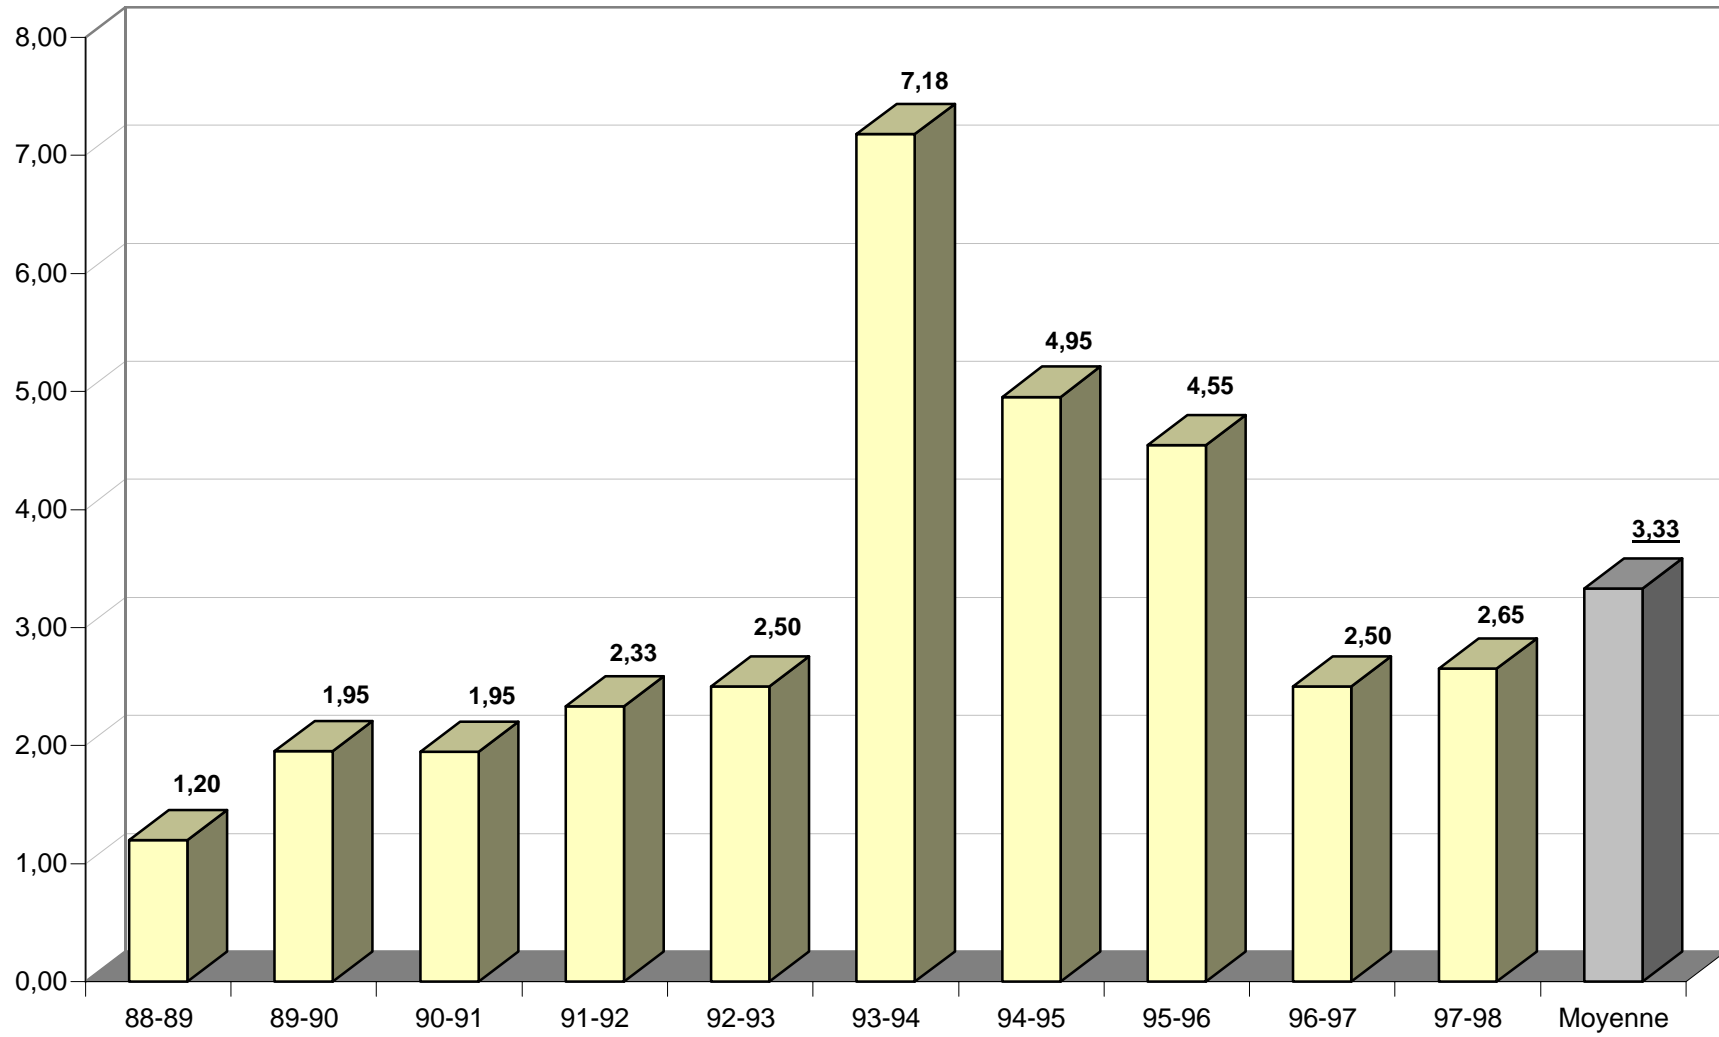

Nbre match	Saison	Pts	Rbds	Tirs			et %	3 points			Lancers			et %	PD	MP	In	PB	Ftes	Temps de jeu	
			T	à 2 points				Francs													
10	88-89	29	12	13	sur	23	56,52%		3	sur	10	30,00%	2	1	6	4	12	57	40		
20	89-90	70	39	26	sur	59	44,07%	0	sur	1	18	sur	37	48,65%	19	12	18	14	48	213	40
19	90-91	94	37	38	sur	74	51,35%		18	sur	35	51,43%	17	7	5	15	51	228	25		
24	91-92	192	56	72	sur	167	43,11%	1	sur	3	45	sur	90	50,00%	37	18	14	25	78	488	10
20	92-93	120	50	44	sur	101	43,56%	1	sur	1	29	sur	68	42,65%	19	14	11	13	57	297	25
22	93-94	326	158	126	sur	224	56,25%	0	sur	2	74	sur	153	48,37%	33	11	18	22	86	576	40
22	94-95	243	109	88	sur	181	48,62%	0	sur	2	67	sur	111	60,36%	17	19	17	21	79	437	20
22	95-96	219	100	77	sur	173	44,51%	1	sur	1	62	sur	104	59,62%	24	10	18	32	69	445	55
22	96-97	152	55	63	sur	121	52,07%	0	sur	1	26	sur	55	47,27%	11	13	15	19	79	342	35
20	97-98	181	53	65	sur	145	44,83%	2	sur	7	45	sur	92	48,91%	36	20	21	29	75	425	20
201	Total	1626	669	612	sur	1268	48,26%	5	sur	18	387	sur	755	51,26%	215	125	143	194	634		
	Moyenne	163	67	48,26%				27,78%			51,26%			21,5	12,5	14,3	19,4	63,4	351	21	

Points

Rebonds

Fautes

Pertes de balle

Interceptions

Mauvaises Passes

Passes Décisives

Adresse à 2 points