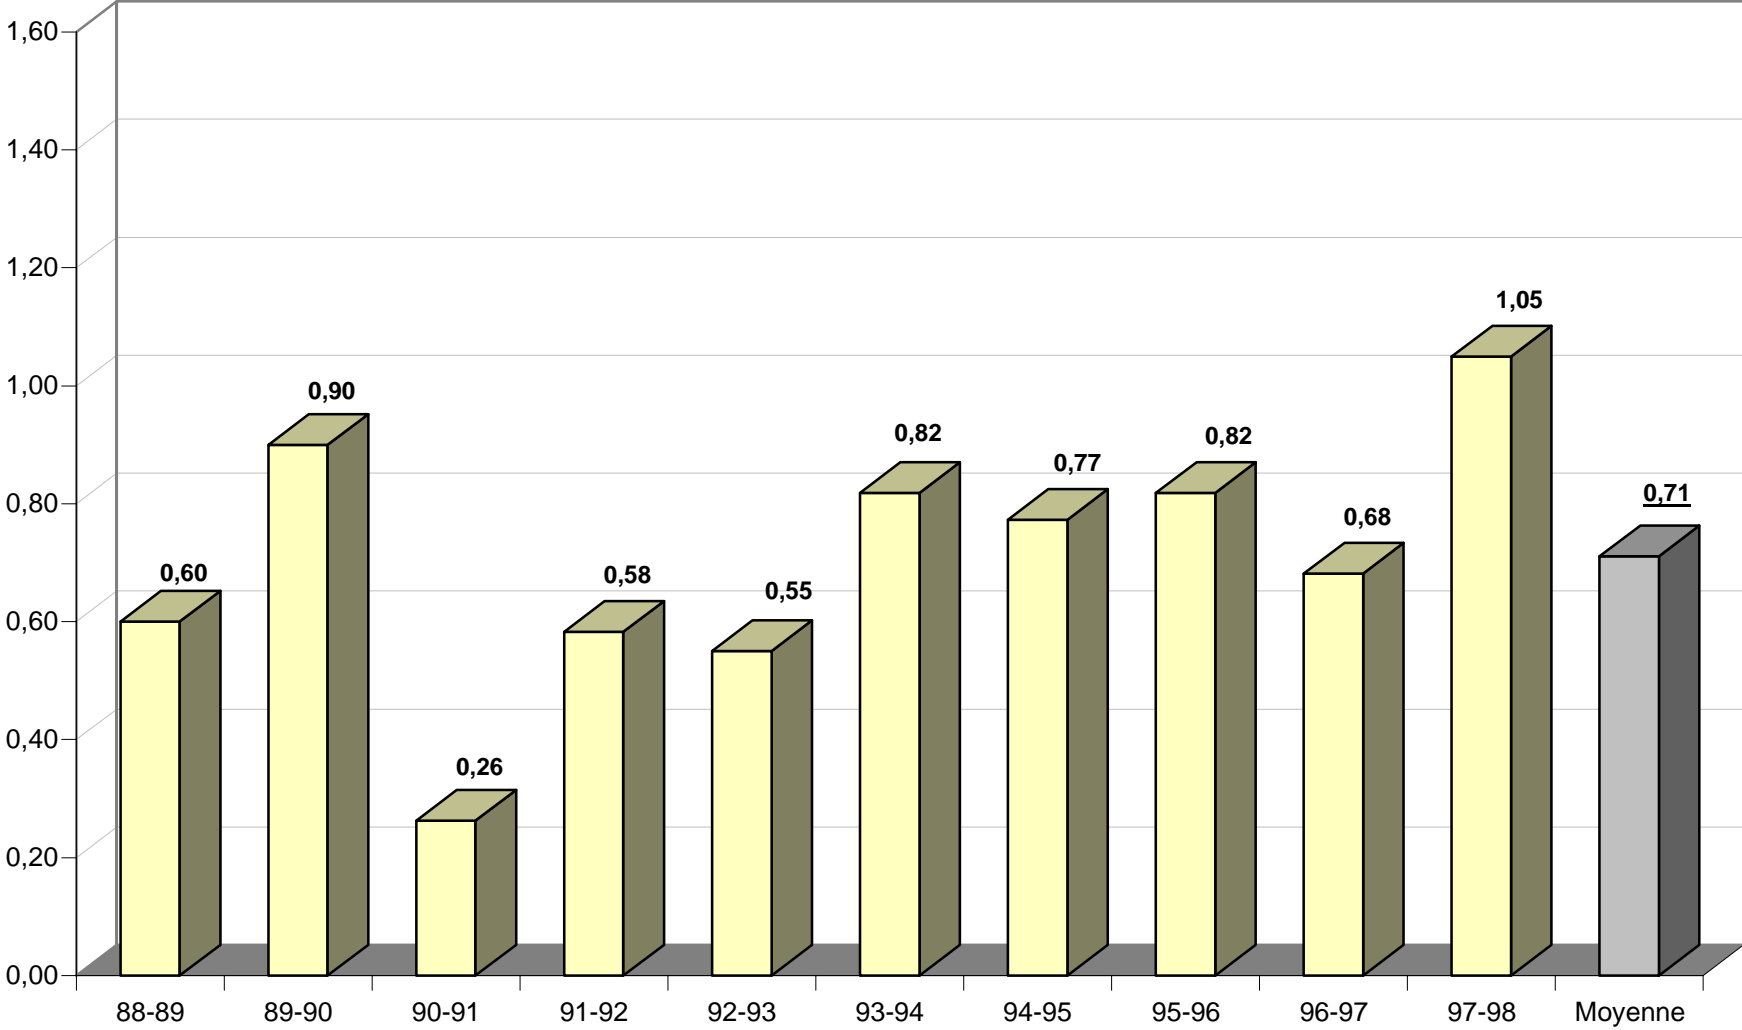

Nbre match	Saison	Points	Rbds	Tirs			3 points	Lancers			PD	MP	In	PB	Ftes	Temps de jeu			
			T	à 2 points				Francs											
10	88-89	2,90	1,20	1,30	sur	2,30		0,30	sur	1,00	0,20	0,10	0,60	0,40	1,20	5	46		
20	89-90	3,50	1,95	1,30	sur	2,95	0	sur	0,05	0,90	sur	1,85	0,95	0,60	0,90	0,70	2,40	10	41
19	90-91	4,95	1,95	2,00	sur	3,89		0,95	sur	1,84	0,89	0,37	0,26	0,79	2,68	12	1		
24	91-92	8,00	2,33	3,00	sur	6,96	0,04	sur	0,13	1,88	sur	3,75	1,54	0,75	0,58	1,04	3,25	20	20
20	92-93	6,00	2,50	2,20	sur	5,05	0,05	sur	0,05	1,45	sur	3,40	0,95	0,70	0,55	0,65	2,85	14	52
22	93-94	14,82	7,18	5,73	sur	10,18	0,00	sur	0,09	3,36	sur	6,95	1,50	0,50	0,82	1,00	3,91	26	13
22	94-95	11,05	4,95	4,00	sur	8,23	0,00	sur	0,09	3,05	sur	5,05	0,77	0,86	0,77	0,95	3,59	19	54
22	95-96	9,95	4,55	3,50	sur	7,86	0,05	sur	0,05	2,82	sur	4,73	1,09	0,45	0,82	1,45	3,14	20	16
22	96-97	6,91	2,50	2,86	sur	5,50	0,00	sur	0,05	1,18	sur	2,50	0,50	0,59	0,68	0,86	3,59	15	34
20	97-98	9,05	2,65	3,25	sur	7,25	0,10	sur	0,35	2,25	sur	4,60	1,80	1,00	1,05	1,45	3,75	21	16
201	Moyenne	8,09	3,33	3,045 sur 6,308			0,02	sur	0,09	1,93	sur	3,756	1,07	0,62	0,71	0,97	3,15	17	29

Points

Rebonds

Fautes

Pertes de balle

Interceptions

Mauvaises Passes

Passes Décisives

Adresse à 2 points