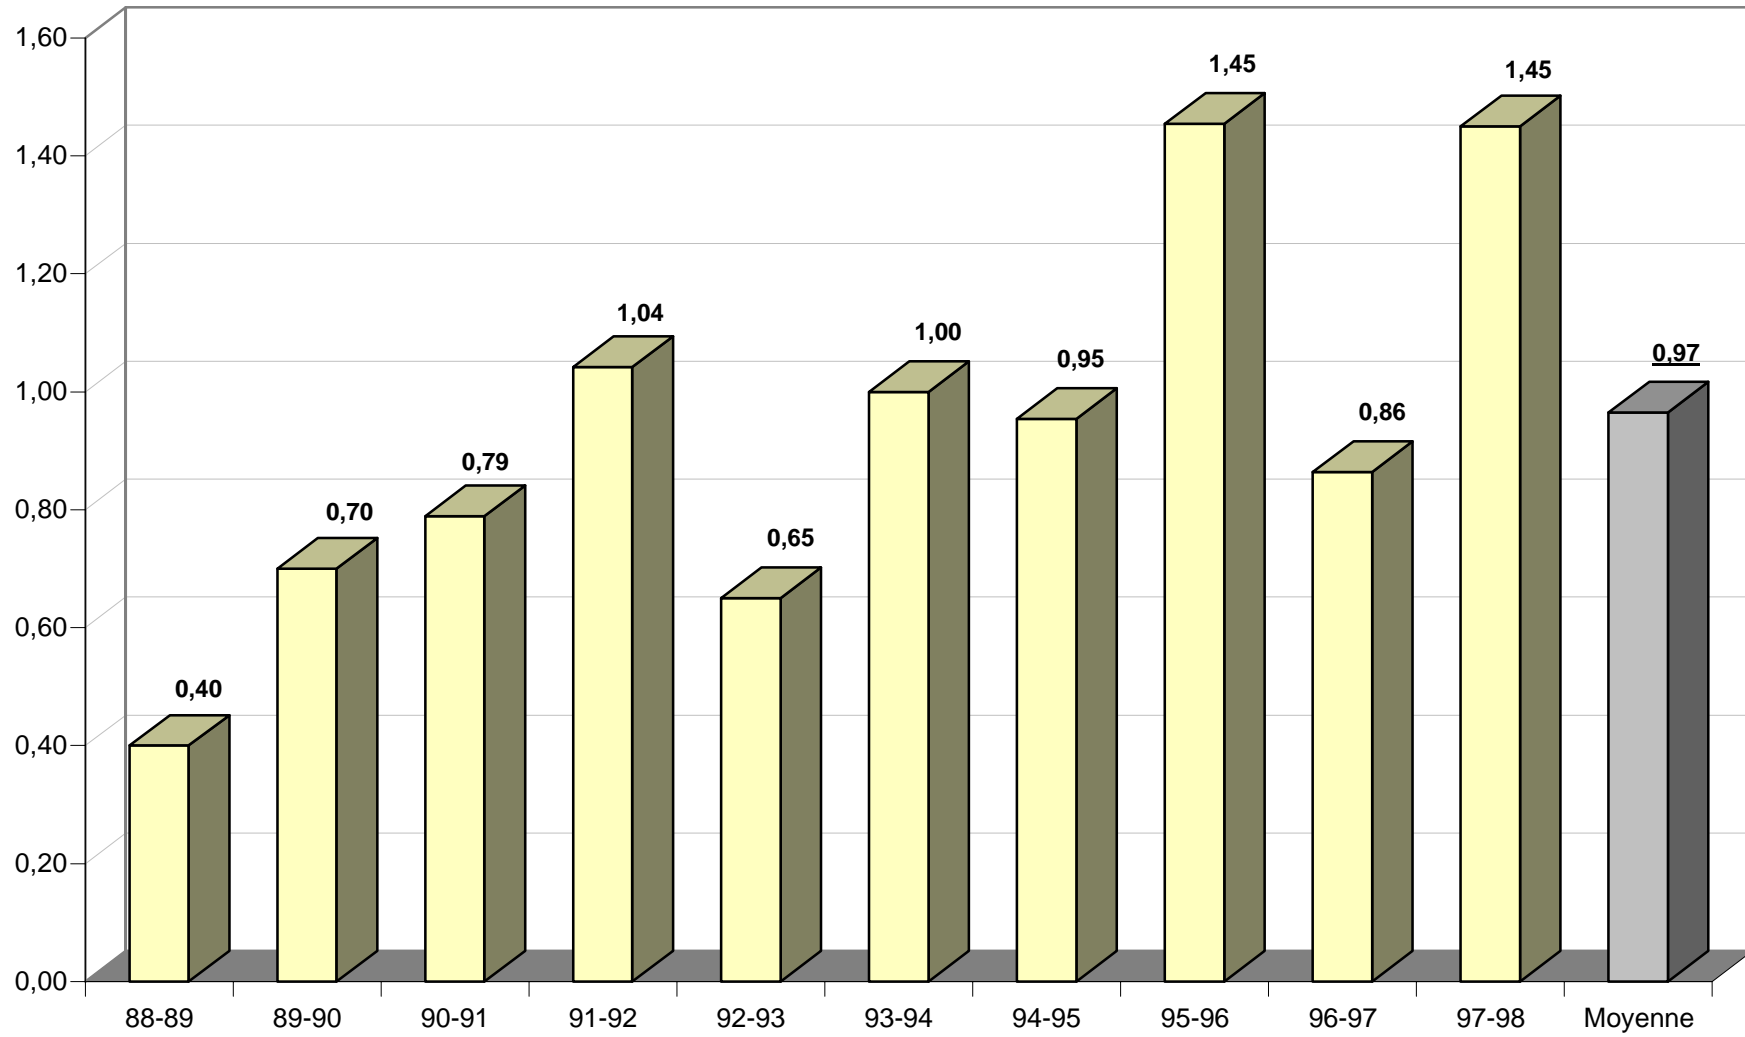

Nbre match	Saison	Points	Rbds	Tirs			3 points	Lancers			PD	MP	In	PB	Ftes	Temps de jeu			
			T	à 2 points				Francs											
10	88-89	2,90	1,20	1,30	sur	2,30		0,30	sur	1,00	0,20	0,10	0,60	0,40	1,20	5	46		
20	89-90	3,50	1,95	1,30	sur	2,95	0	sur	0,05	0,90	sur	1,85	0,95	0,60	0,90	0,70	2,40	10	41
19	90-91	4,95	1,95	2,00	sur	3,89		0,95	sur	1,84	0,89	0,37	0,26	0,79	2,68	12	1		
24	91-92	8,00	2,33	3,00	sur	6,96	0,04	sur	0,13	1,88	sur	3,75	1,54	0,75	0,58	1,04	3,25	20	20
20	92-93	6,00	2,50	2,20	sur	5,05	0,05	sur	0,05	1,45	sur	3,40	0,95	0,70	0,55	0,65	2,85	14	52
22	93-94	14,82	7,18	5,73	sur	10,18	0,00	sur	0,09	3,36	sur	6,95	1,50	0,50	0,82	1,00	3,91	26	13
22	94-95	11,05	4,95	4,00	sur	8,23	0,00	sur	0,09	3,05	sur	5,05	0,77	0,86	0,77	0,95	3,59	19	54
22	95-96	9,95	4,55	3,50	sur	7,86	0,05	sur	0,05	2,82	sur	4,73	1,09	0,45	0,82	1,45	3,14	20	16
22	96-97	6,91	2,50	2,86	sur	5,50	0,00	sur	0,05	1,18	sur	2,50	0,50	0,59	0,68	0,86	3,59	15	34
20	97-98	9,05	2,65	3,25	sur	7,25	0,10	sur	0,35	2,25	sur	4,60	1,80	1,00	1,05	1,45	3,75	21	16
201	Moyenne	8,09	3,33	3,045 sur 6,308			0,02	sur	0,09	1,93	sur	3,756	1,07	0,62	0,71	0,97	3,15	17	29

Points

Rebonds

Fautes

Pertes de balle

Interceptions

Mauvaises Passes

Passes Décisives

Adresse à 2 points