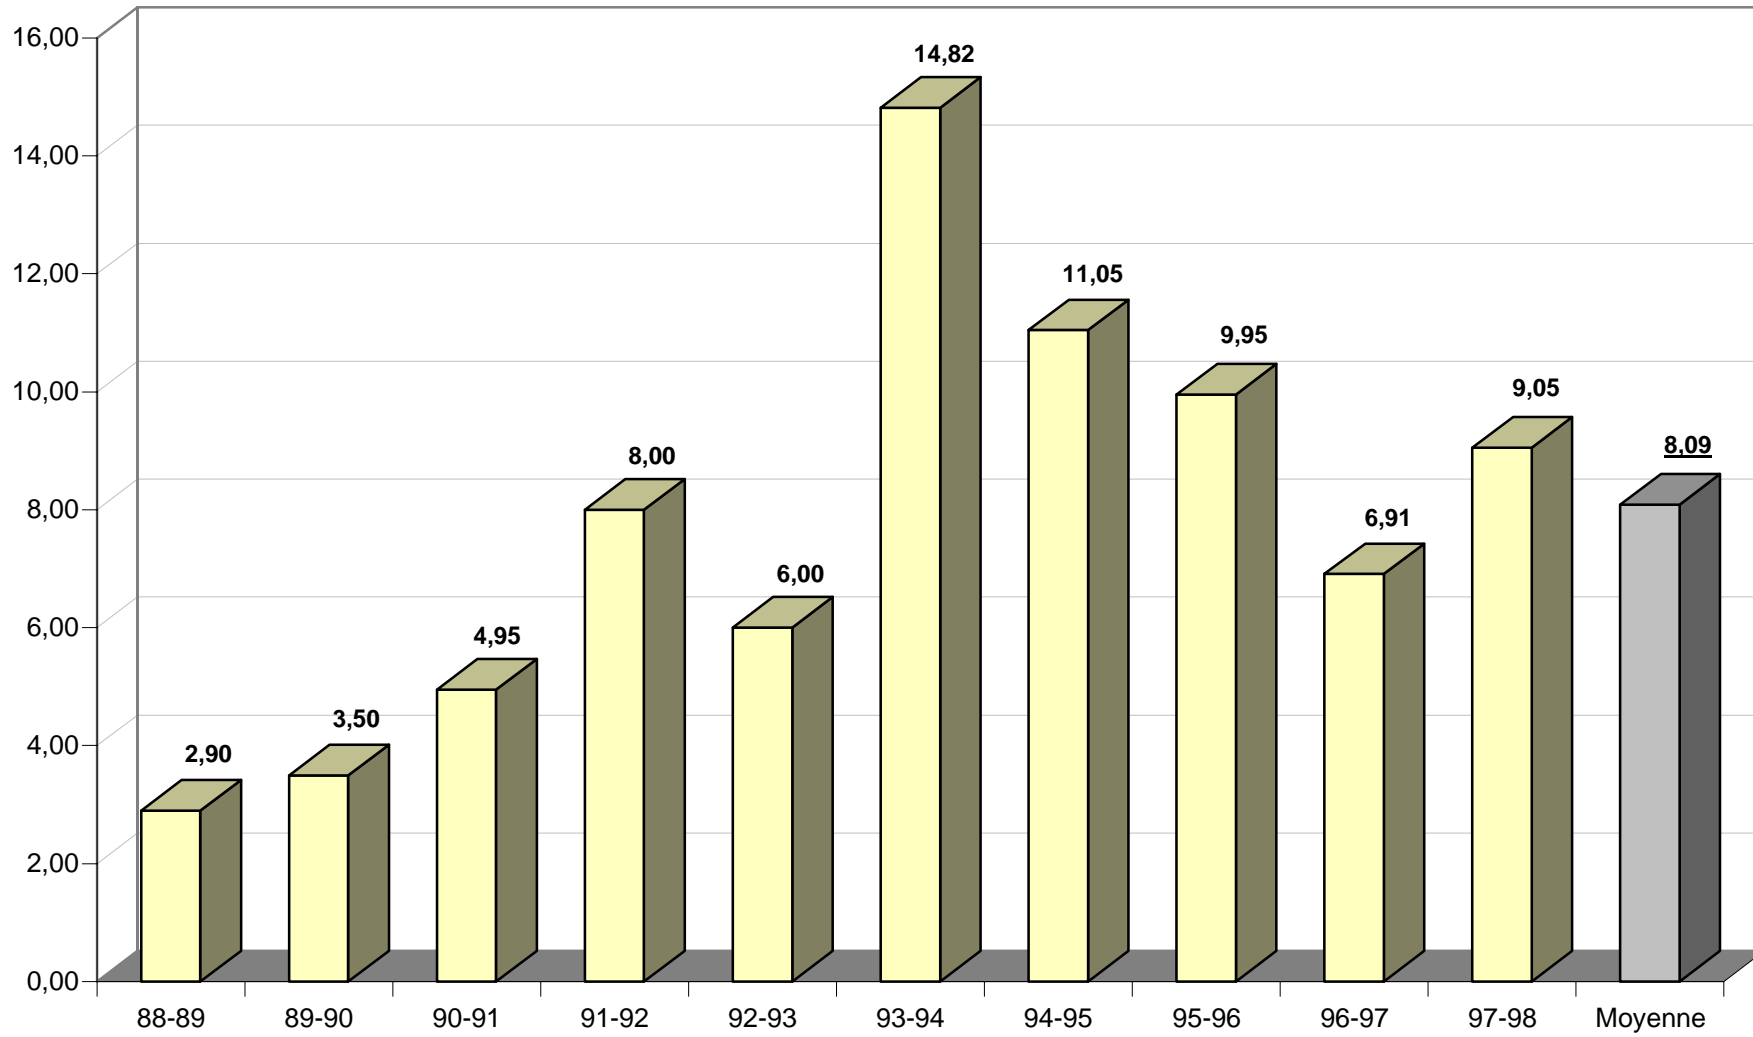

Nbre match	Saison	Pts	Rbds	Tirs			et %	3 points			Lancers			et %	PD	MP	In	PB	Ftes	Temps de jeu	
			T	à 2 points				Francs													
10	88-89	29	12	13	sur	23	56,52%		3	sur	10	30,00%	2	1	6	4	12	57	40		
20	89-90	70	39	26	sur	59	44,07%	0	sur	1	18	sur	37	48,65%	19	12	18	14	48	213	40
19	90-91	94	37	38	sur	74	51,35%		18	sur	35	51,43%	17	7	5	15	51	228	25		
24	91-92	192	56	72	sur	167	43,11%	1	sur	3	45	sur	90	50,00%	37	18	14	25	78	488	10
20	92-93	120	50	44	sur	101	43,56%	1	sur	1	29	sur	68	42,65%	19	14	11	13	57	297	25
22	93-94	326	158	126	sur	224	56,25%	0	sur	2	74	sur	153	48,37%	33	11	18	22	86	576	40
22	94-95	243	109	88	sur	181	48,62%	0	sur	2	67	sur	111	60,36%	17	19	17	21	79	437	20
22	95-96	219	100	77	sur	173	44,51%	1	sur	1	62	sur	104	59,62%	24	10	18	32	69	445	55
22	96-97	152	55	63	sur	121	52,07%	0	sur	1	26	sur	55	47,27%	11	13	15	19	79	342	35
20	97-98	181	53	65	sur	145	44,83%	2	sur	7	45	sur	92	48,91%	36	20	21	29	75	425	20
201	Total	1626	669	612	sur	1268	48,26%	5	sur	18	387	sur	755	51,26%	215	125	143	194	634		
	Moyenne	163	67	48,26%				27,78%			51,26%			21,5	12,5	14,3	19,4	63,4	351	21	

Nbre match	Saison	Points	Rbds	Tirs			3 points	Lancers			PD	MP	In	PB	Ftes	Temps de jeu			
			T	à 2 points				Francs											
10	88-89	2,90	1,20	1,30	sur	2,30		0,30	sur	1,00	0,20	0,10	0,60	0,40	1,20	5	46		
20	89-90	3,50	1,95	1,30	sur	2,95	0	sur	0,05	0,90	sur	1,85	0,95	0,60	0,90	0,70	2,40	10	41
19	90-91	4,95	1,95	2,00	sur	3,89		0,95	sur	1,84	0,89	0,37	0,26	0,79	2,68	12	1		
24	91-92	8,00	2,33	3,00	sur	6,96	0,04	sur	0,13	1,88	sur	3,75	1,54	0,75	0,58	1,04	3,25	20	20
20	92-93	6,00	2,50	2,20	sur	5,05	0,05	sur	0,05	1,45	sur	3,40	0,95	0,70	0,55	0,65	2,85	14	52
22	93-94	14,82	7,18	5,73	sur	10,18	0,00	sur	0,09	3,36	sur	6,95	1,50	0,50	0,82	1,00	3,91	26	13
22	94-95	11,05	4,95	4,00	sur	8,23	0,00	sur	0,09	3,05	sur	5,05	0,77	0,86	0,77	0,95	3,59	19	54
22	95-96	9,95	4,55	3,50	sur	7,86	0,05	sur	0,05	2,82	sur	4,73	1,09	0,45	0,82	1,45	3,14	20	16
22	96-97	6,91	2,50	2,86	sur	5,50	0,00	sur	0,05	1,18	sur	2,50	0,50	0,59	0,68	0,86	3,59	15	34
20	97-98	9,05	2,65	3,25	sur	7,25	0,10	sur	0,35	2,25	sur	4,60	1,80	1,00	1,05	1,45	3,75	21	16
201	Moyenne	8,09	3,33	3,045 sur 6,308			0,02	sur	0,09	1,93	sur	3,756	1,07	0,62	0,71	0,97	3,15	17	29

Points