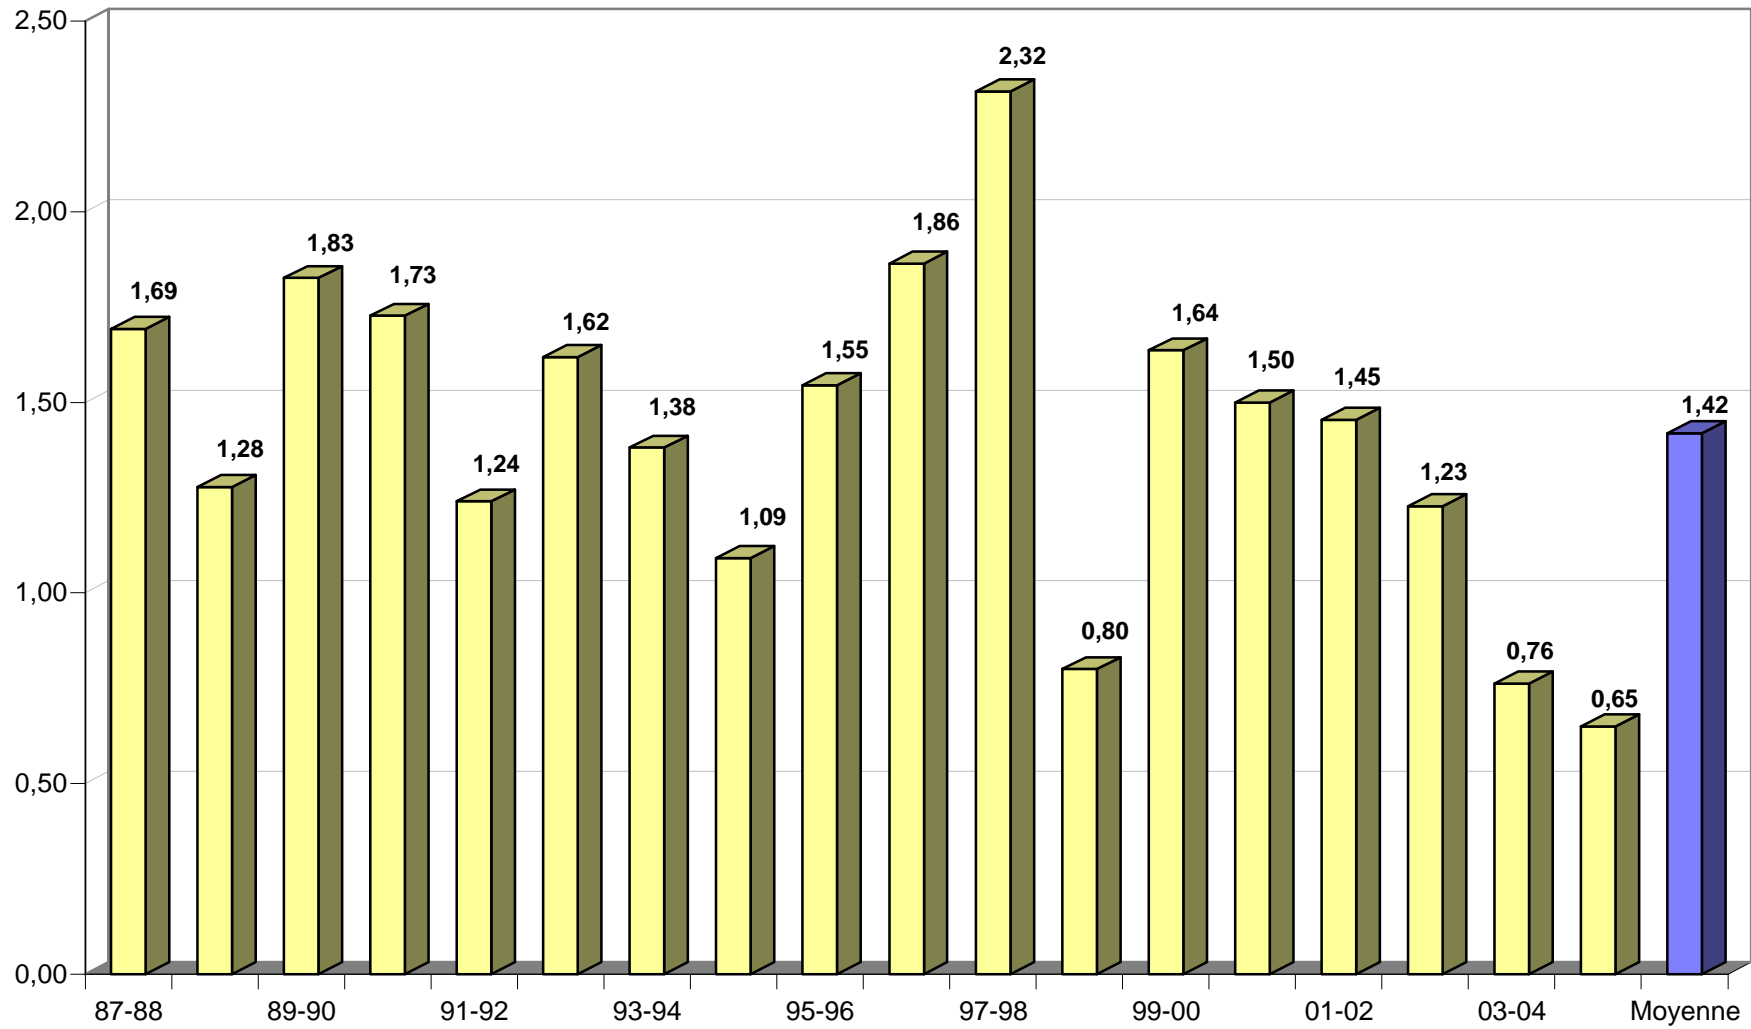

25	91-92	18,72	9,64	8,04 sur 13,68	0,04 sur 0,08	2,52 sur 5,80	2,92	1,40	2,36	1,24	4,52	28	32
21	92-93	20,33	9,10	7,81 sur 13,62		4,71 sur 8,00	2,86	1,05	2,43	1,62	4,24	28	45
21	93-94	16,10	10,38	6,57 sur 10,62		2,95 sur 7,14	2,95	1,43	4,38	1,38	3,95	32	55
22	94-95	19,09	12,00	6,86 sur 12,82		5,36 sur 9,59	3,00	2,32	3,50	1,09	3,95	31	6
22	95-96	16,23	9,18	6,27 sur 11,45		3,68 sur 6,59	3,82	2,18	3,68	1,55	4,14	28	13
22	96-97	15,41	7,18	5,09 sur 9,59		5,23 sur 8,00	3,55	2,14	3,18	1,86	4,55	26	15
19	97-98	14,58	8,84	5,16 sur 9,63		4,26 sur 6,95	2,84	1,47	4,26	2,32	4,32	28	37
20	98-99	15,70	6,40	5,65 sur 9,15		4,40 sur 6,95	2,95	1,20	3,05	0,80	4,20	24	9
22	99-00	12,55	6,59	4,41 sur 7,86		3,59 sur 5,82	2,59	1,59	3,00	1,64	4,36	26	39
22	00-01	14,18	7,14	4,68 sur 9,18		4,68 sur 7,50	2,86	1,64	2,27	1,50	4,50	26	10
22	01-02	11,09	6,55	3,05 sur 6,55		5,00 sur 8,00	2,41	1,32	2,59	1,45	4,36	25	1
22	02-03	12,55	6,32	4,86 sur 9,41		2,82 sur 5,14	1,55	1,82	2,50	1,23	4,05	23	0
21	03-04	15,43	7,76	5,29 sur 10,43		4,86 sur 6,81	1,76	1,24	2,14	0,76	4,38	28	54
20	04-05	11,00	6,25	3,95 sur 8,15		3,10 sur 5,60	1,60	1,40	1,60	0,65	4,50	21	43
377	<i>Moyenne</i>	15,18	8,51	5,668 sur 10,50	0,01 sur 0,04	3,82 sur 6,79	2,493	1,54	2,90	1,42	4,23	27	41

Points

Rebonds

Fautes

Pertes de balle

Interceptions

Mauvaises Passes

Passes Décisives

Adresse à 2 points