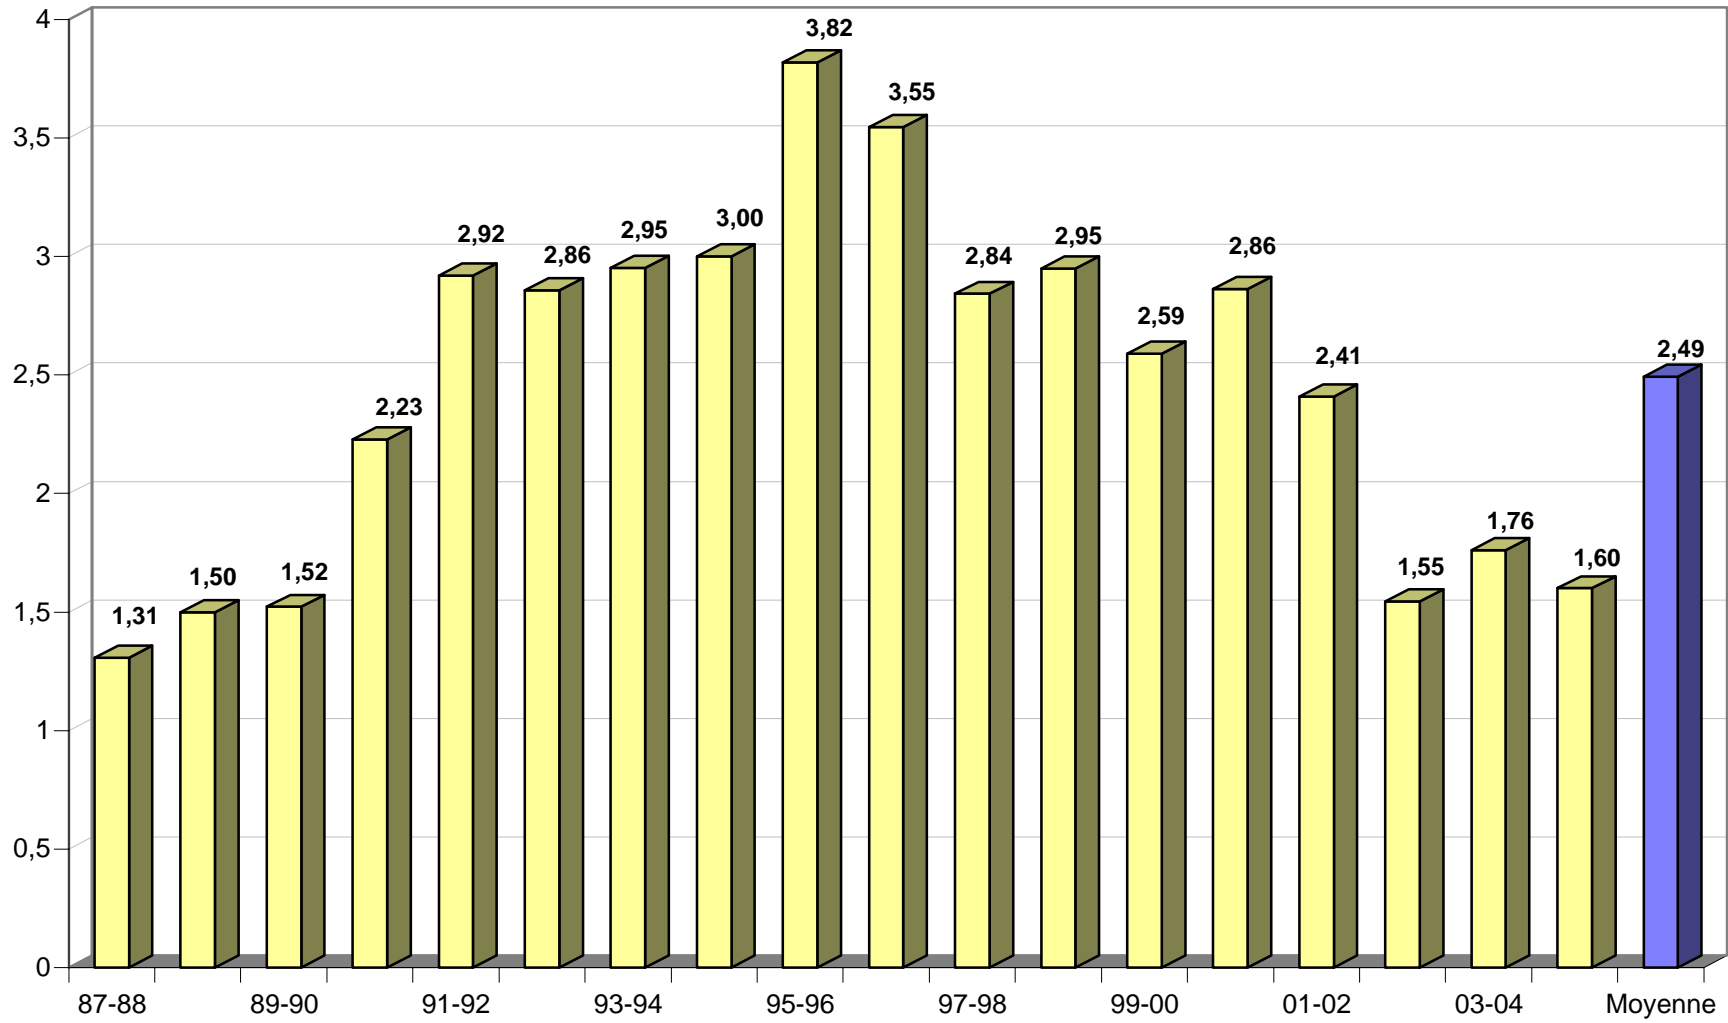

25	91-92	18,72	9,64	8,04 sur 13,68	0,04 sur 0,08	2,52 sur 5,80	2,92	1,40	2,36	1,24	4,52	28	32
21	92-93	20,33	9,10	7,81 sur 13,62		4,71 sur 8,00	2,86	1,05	2,43	1,62	4,24	28	45
21	93-94	16,10	10,38	6,57 sur 10,62		2,95 sur 7,14	2,95	1,43	4,38	1,38	3,95	32	55
22	94-95	19,09	12,00	6,86 sur 12,82		5,36 sur 9,59	3,00	2,32	3,50	1,09	3,95	31	6
22	95-96	16,23	9,18	6,27 sur 11,45		3,68 sur 6,59	3,82	2,18	3,68	1,55	4,14	28	13
22	96-97	15,41	7,18	5,09 sur 9,59		5,23 sur 8,00	3,55	2,14	3,18	1,86	4,55	26	15
19	97-98	14,58	8,84	5,16 sur 9,63		4,26 sur 6,95	2,84	1,47	4,26	2,32	4,32	28	37
20	98-99	15,70	6,40	5,65 sur 9,15		4,40 sur 6,95	2,95	1,20	3,05	0,80	4,20	24	9
22	99-00	12,55	6,59	4,41 sur 7,86		3,59 sur 5,82	2,59	1,59	3,00	1,64	4,36	26	39
22	00-01	14,18	7,14	4,68 sur 9,18		4,68 sur 7,50	2,86	1,64	2,27	1,50	4,50	26	10
22	01-02	11,09	6,55	3,05 sur 6,55		5,00 sur 8,00	2,41	1,32	2,59	1,45	4,36	25	1
22	02-03	12,55	6,32	4,86 sur 9,41		2,82 sur 5,14	1,55	1,82	2,50	1,23	4,05	23	0
21	03-04	15,43	7,76	5,29 sur 10,43		4,86 sur 6,81	1,76	1,24	2,14	0,76	4,38	28	54
20	04-05	11,00	6,25	3,95 sur 8,15		3,10 sur 5,60	1,60	1,40	1,60	0,65	4,50	21	43
377	<i>Moyenne</i>	15,18	8,51	5,668 sur 10,50	0,01 sur 0,04	3,82 sur 6,79	2,493	1,54	2,90	1,42	4,23	27	41

Points

Rebonds

Fautes

Pertes de balle

Interceptions

Mauvaises Passes

Passes Décisives

Adresse à 2 points