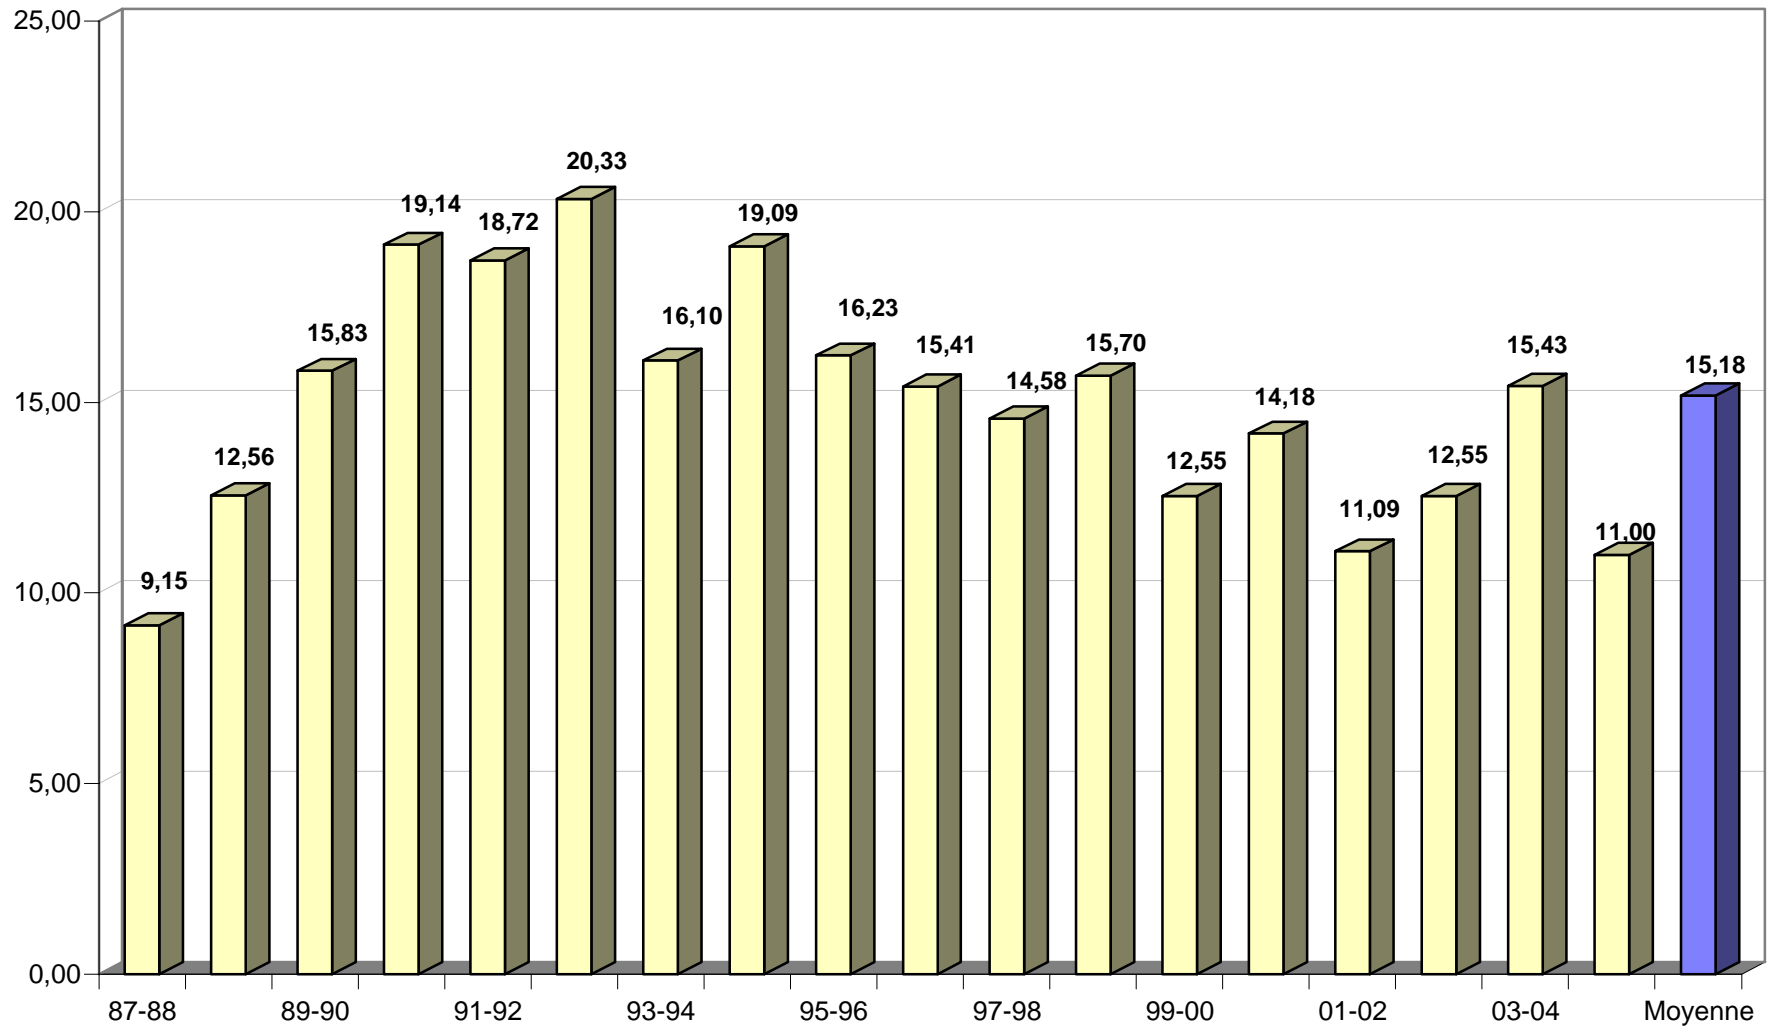

25	91-92	18,72	9,64	8,04 sur 13,68	0,04 sur 0,08	2,52 sur 5,80	2,92	1,40	2,36	1,24	4,52	28	32
21	92-93	20,33	9,10	7,81 sur 13,62		4,71 sur 8,00	2,86	1,05	2,43	1,62	4,24	28	45
21	93-94	16,10	10,38	6,57 sur 10,62		2,95 sur 7,14	2,95	1,43	4,38	1,38	3,95	32	55
22	94-95	19,09	12,00	6,86 sur 12,82		5,36 sur 9,59	3,00	2,32	3,50	1,09	3,95	31	6
22	95-96	16,23	9,18	6,27 sur 11,45		3,68 sur 6,59	3,82	2,18	3,68	1,55	4,14	28	13
22	96-97	15,41	7,18	5,09 sur 9,59		5,23 sur 8,00	3,55	2,14	3,18	1,86	4,55	26	15
19	97-98	14,58	8,84	5,16 sur 9,63		4,26 sur 6,95	2,84	1,47	4,26	2,32	4,32	28	37
20	98-99	15,70	6,40	5,65 sur 9,15		4,40 sur 6,95	2,95	1,20	3,05	0,80	4,20	24	9
22	99-00	12,55	6,59	4,41 sur 7,86		3,59 sur 5,82	2,59	1,59	3,00	1,64	4,36	26	39
22	00-01	14,18	7,14	4,68 sur 9,18		4,68 sur 7,50	2,86	1,64	2,27	1,50	4,50	26	10
22	01-02	11,09	6,55	3,05 sur 6,55		5,00 sur 8,00	2,41	1,32	2,59	1,45	4,36	25	1
22	02-03	12,55	6,32	4,86 sur 9,41		2,82 sur 5,14	1,55	1,82	2,50	1,23	4,05	23	0
21	03-04	15,43	7,76	5,29 sur 10,43		4,86 sur 6,81	1,76	1,24	2,14	0,76	4,38	28	54
20	04-05	11,00	6,25	3,95 sur 8,15		3,10 sur 5,60	1,60	1,40	1,60	0,65	4,50	21	43
377	<i>Moyenne</i>	15,18	8,51	5,668 sur 10,50	0,01 sur 0,04	3,82 sur 6,79	2,493	1,54	2,90	1,42	4,23	27	41

Points