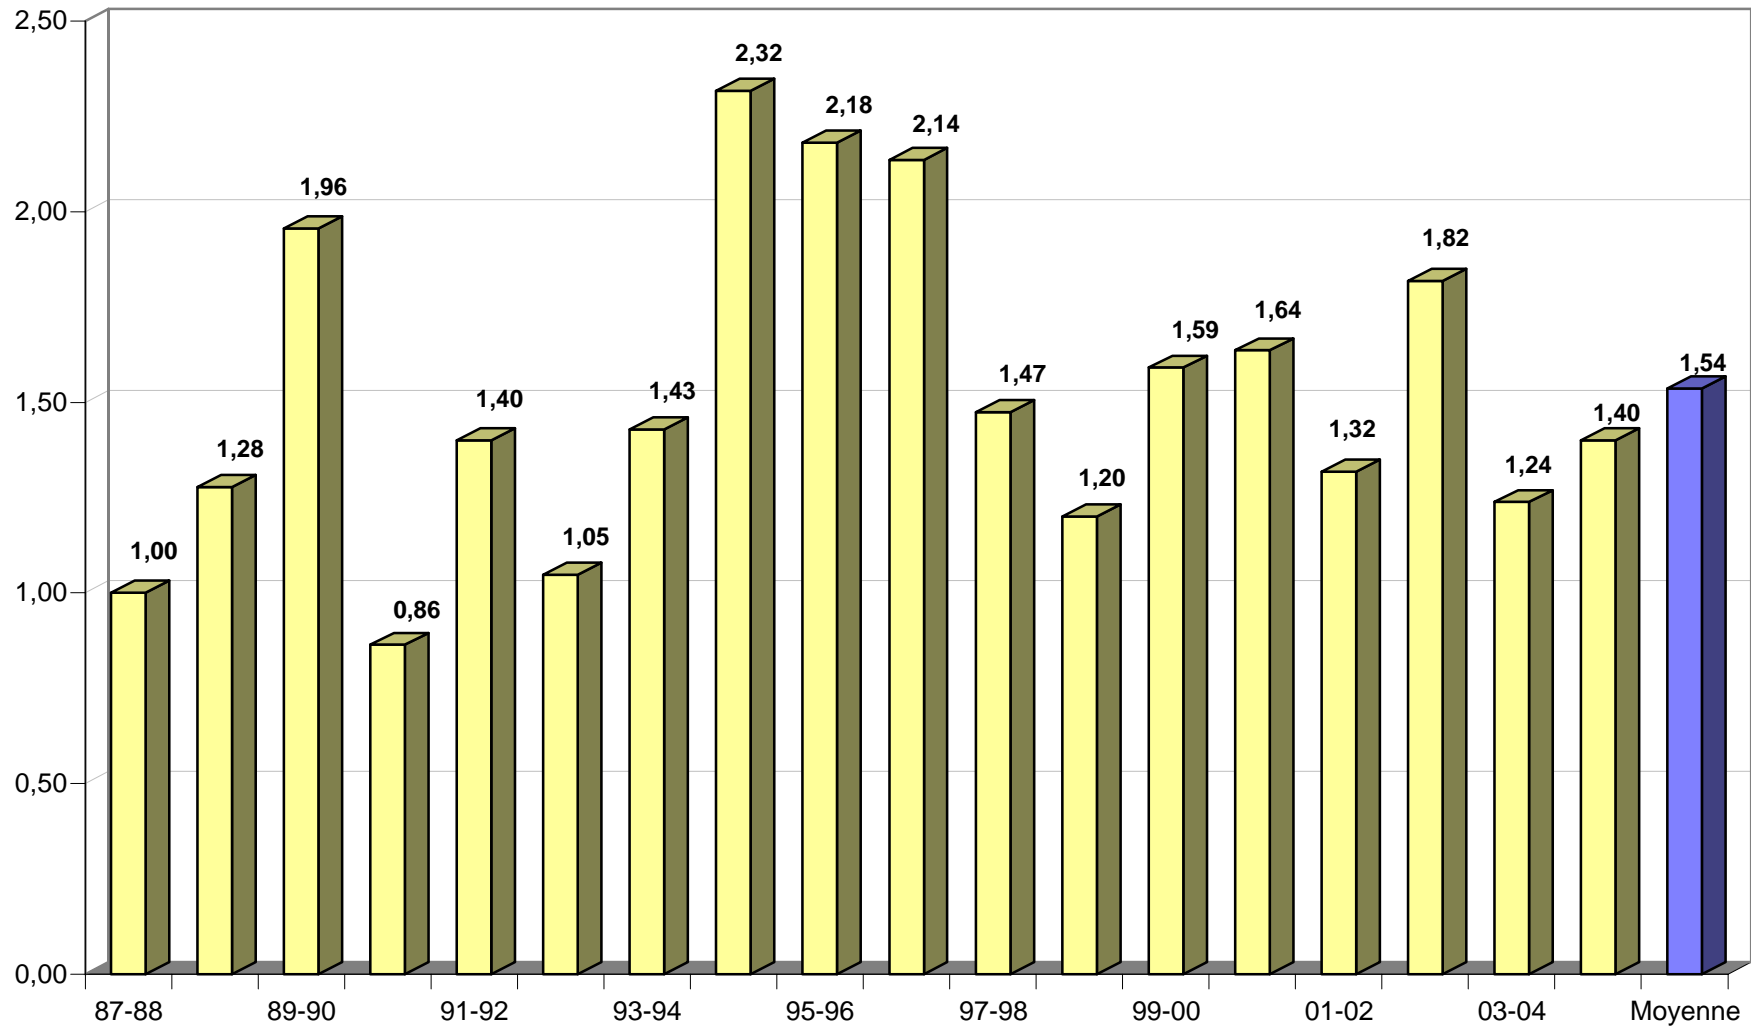

25	91-92	18,72	9,64	8,04 sur 13,68	0,04 sur 0,08	2,52 sur 5,80	2,92	1,40	2,36	1,24	4,52	28	32
21	92-93	20,33	9,10	7,81 sur 13,62		4,71 sur 8,00	2,86	1,05	2,43	1,62	4,24	28	45
21	93-94	16,10	10,38	6,57 sur 10,62		2,95 sur 7,14	2,95	1,43	4,38	1,38	3,95	32	55
22	94-95	19,09	12,00	6,86 sur 12,82		5,36 sur 9,59	3,00	2,32	3,50	1,09	3,95	31	6
22	95-96	16,23	9,18	6,27 sur 11,45		3,68 sur 6,59	3,82	2,18	3,68	1,55	4,14	28	13
22	96-97	15,41	7,18	5,09 sur 9,59		5,23 sur 8,00	3,55	2,14	3,18	1,86	4,55	26	15
19	97-98	14,58	8,84	5,16 sur 9,63		4,26 sur 6,95	2,84	1,47	4,26	2,32	4,32	28	37
20	98-99	15,70	6,40	5,65 sur 9,15		4,40 sur 6,95	2,95	1,20	3,05	0,80	4,20	24	9
22	99-00	12,55	6,59	4,41 sur 7,86		3,59 sur 5,82	2,59	1,59	3,00	1,64	4,36	26	39
22	00-01	14,18	7,14	4,68 sur 9,18		4,68 sur 7,50	2,86	1,64	2,27	1,50	4,50	26	10
22	01-02	11,09	6,55	3,05 sur 6,55		5,00 sur 8,00	2,41	1,32	2,59	1,45	4,36	25	1
22	02-03	12,55	6,32	4,86 sur 9,41		2,82 sur 5,14	1,55	1,82	2,50	1,23	4,05	23	0
21	03-04	15,43	7,76	5,29 sur 10,43		4,86 sur 6,81	1,76	1,24	2,14	0,76	4,38	28	54
20	04-05	11,00	6,25	3,95 sur 8,15		3,10 sur 5,60	1,60	1,40	1,60	0,65	4,50	21	43
377	<i>Moyenne</i>	15,18	8,51	5,668 sur 10,50	0,01 sur 0,04	3,82 sur 6,79	2,493	1,54	2,90	1,42	4,23	27	41

Points

Rebonds

Fautes

Pertes de balle

Interceptions

Mauvaises Passes

Passes Décisives

Adresse à 2 points