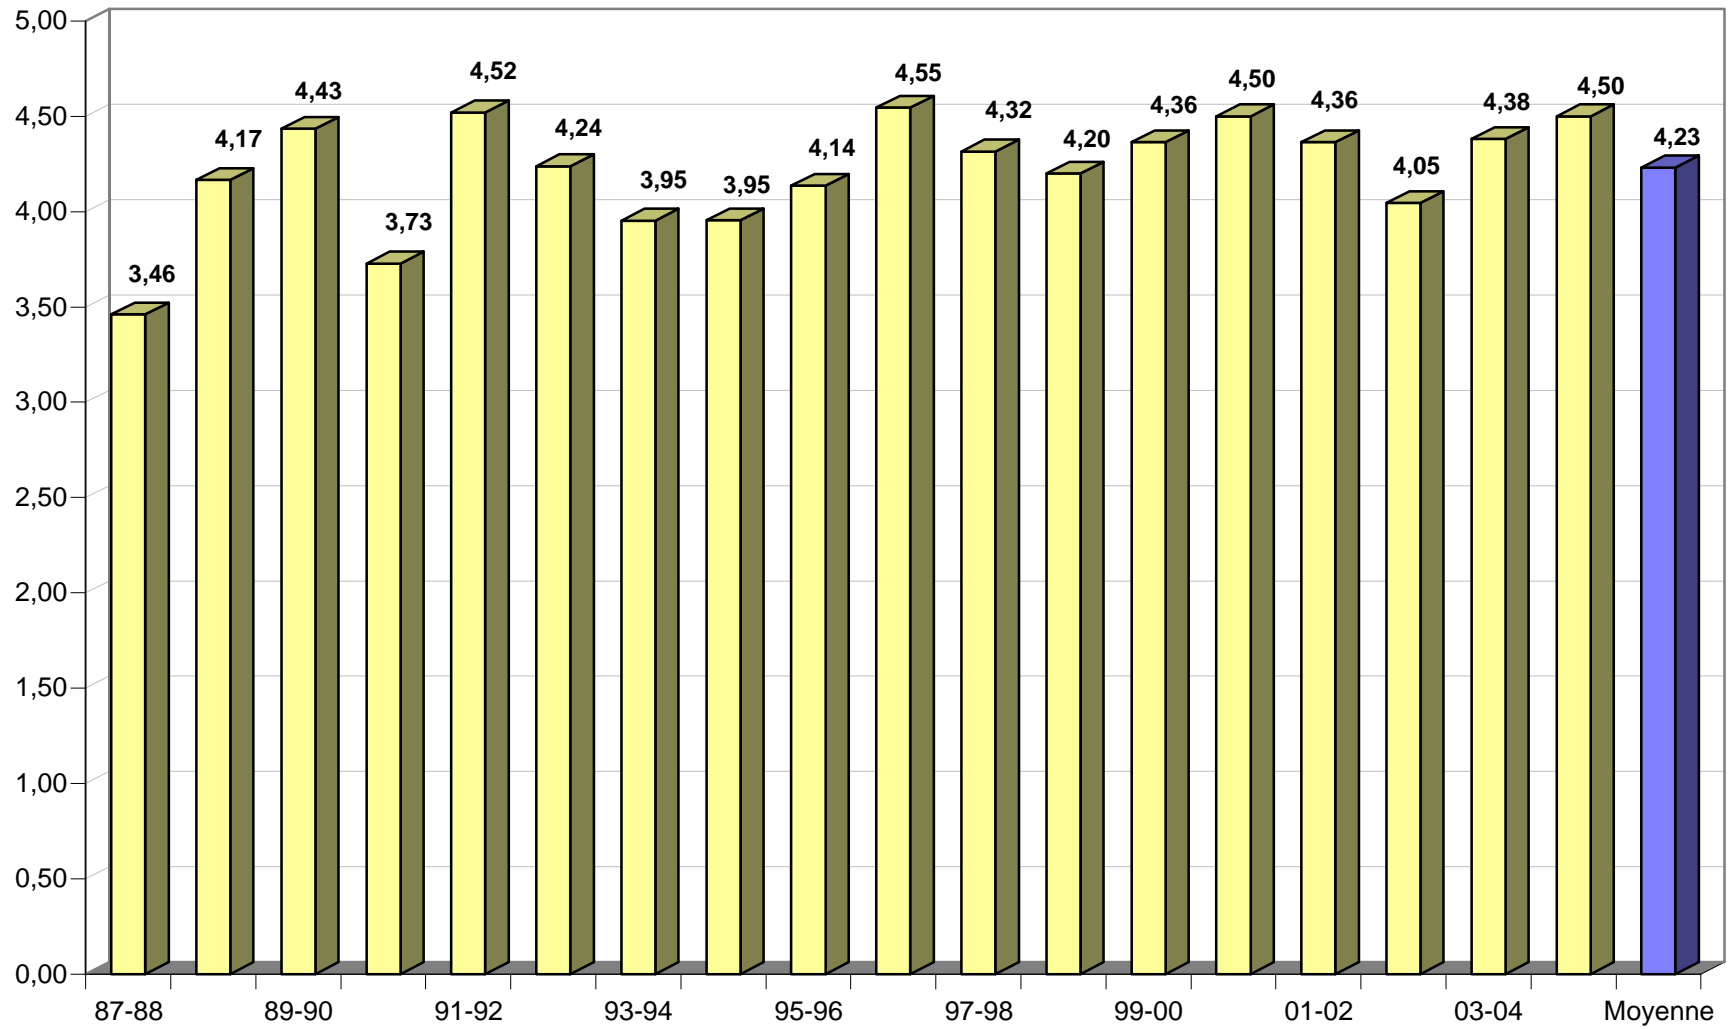

25	91-92	18,72	9,64	8,04 sur 13,68	0,04 sur 0,08	2,52 sur 5,80	2,92	1,40	2,36	1,24	4,52	28	32
21	92-93	20,33	9,10	7,81 sur 13,62		4,71 sur 8,00	2,86	1,05	2,43	1,62	4,24	28	45
21	93-94	16,10	10,38	6,57 sur 10,62		2,95 sur 7,14	2,95	1,43	4,38	1,38	3,95	32	55
22	94-95	19,09	12,00	6,86 sur 12,82		5,36 sur 9,59	3,00	2,32	3,50	1,09	3,95	31	6
22	95-96	16,23	9,18	6,27 sur 11,45		3,68 sur 6,59	3,82	2,18	3,68	1,55	4,14	28	13
22	96-97	15,41	7,18	5,09 sur 9,59		5,23 sur 8,00	3,55	2,14	3,18	1,86	4,55	26	15
19	97-98	14,58	8,84	5,16 sur 9,63		4,26 sur 6,95	2,84	1,47	4,26	2,32	4,32	28	37
20	98-99	15,70	6,40	5,65 sur 9,15		4,40 sur 6,95	2,95	1,20	3,05	0,80	4,20	24	9
22	99-00	12,55	6,59	4,41 sur 7,86		3,59 sur 5,82	2,59	1,59	3,00	1,64	4,36	26	39
22	00-01	14,18	7,14	4,68 sur 9,18		4,68 sur 7,50	2,86	1,64	2,27	1,50	4,50	26	10
22	01-02	11,09	6,55	3,05 sur 6,55		5,00 sur 8,00	2,41	1,32	2,59	1,45	4,36	25	1
22	02-03	12,55	6,32	4,86 sur 9,41		2,82 sur 5,14	1,55	1,82	2,50	1,23	4,05	23	0
21	03-04	15,43	7,76	5,29 sur 10,43		4,86 sur 6,81	1,76	1,24	2,14	0,76	4,38	28	54
20	04-05	11,00	6,25	3,95 sur 8,15		3,10 sur 5,60	1,60	1,40	1,60	0,65	4,50	21	43
377	<i>Moyenne</i>	15,18	8,51	5,668 sur 10,50	0,01 sur 0,04	3,82 sur 6,79	2,493	1,54	2,90	1,42	4,23	27	41

Points

Rebonds

Fautes

Pertes de balle

Interceptions

Mauvaises Passes

Passes Décisives

Adresse à 2 points