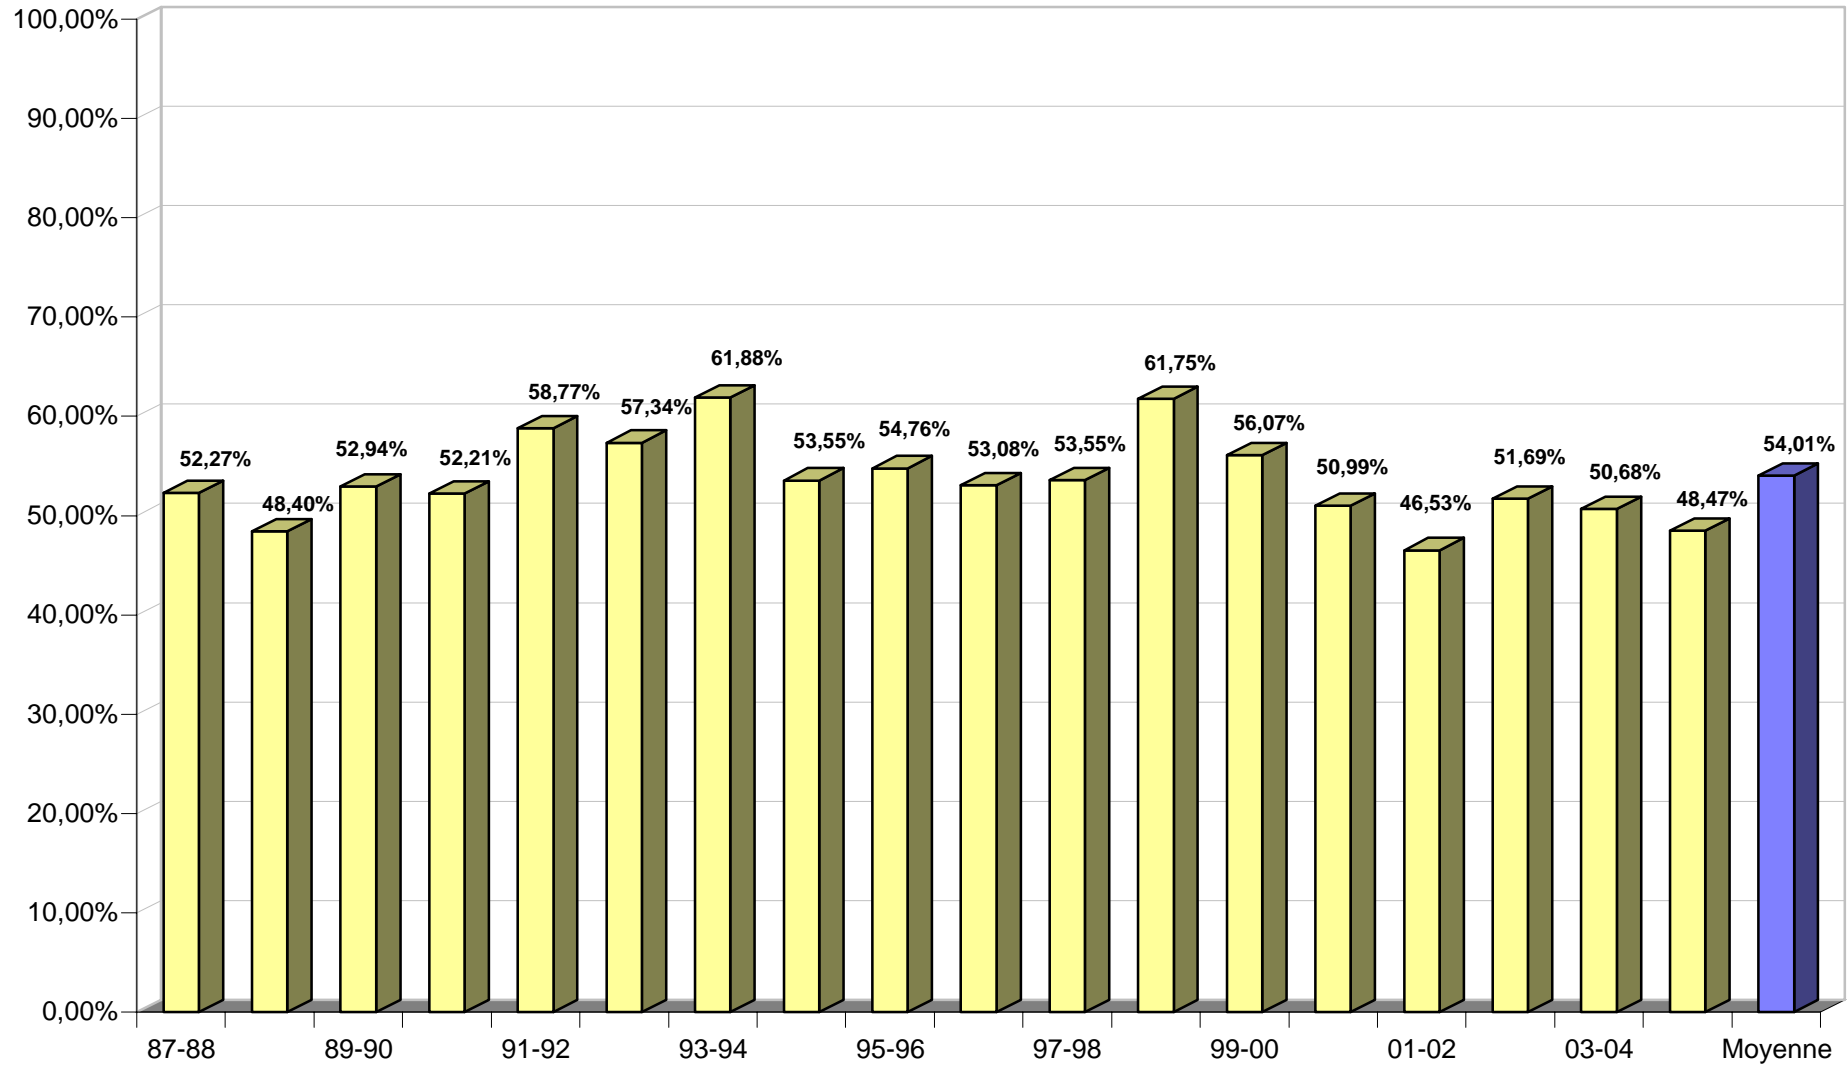

25	91-92	18,72	9,64	8,04 sur 13,68	0,04 sur 0,08	2,52 sur 5,80	2,92	1,40	2,36	1,24	4,52	28	32
21	92-93	20,33	9,10	7,81 sur 13,62		4,71 sur 8,00	2,86	1,05	2,43	1,62	4,24	28	45
21	93-94	16,10	10,38	6,57 sur 10,62		2,95 sur 7,14	2,95	1,43	4,38	1,38	3,95	32	55
22	94-95	19,09	12,00	6,86 sur 12,82		5,36 sur 9,59	3,00	2,32	3,50	1,09	3,95	31	6
22	95-96	16,23	9,18	6,27 sur 11,45		3,68 sur 6,59	3,82	2,18	3,68	1,55	4,14	28	13
22	96-97	15,41	7,18	5,09 sur 9,59		5,23 sur 8,00	3,55	2,14	3,18	1,86	4,55	26	15
19	97-98	14,58	8,84	5,16 sur 9,63		4,26 sur 6,95	2,84	1,47	4,26	2,32	4,32	28	37
20	98-99	15,70	6,40	5,65 sur 9,15		4,40 sur 6,95	2,95	1,20	3,05	0,80	4,20	24	9
22	99-00	12,55	6,59	4,41 sur 7,86		3,59 sur 5,82	2,59	1,59	3,00	1,64	4,36	26	39
22	00-01	14,18	7,14	4,68 sur 9,18		4,68 sur 7,50	2,86	1,64	2,27	1,50	4,50	26	10
22	01-02	11,09	6,55	3,05 sur 6,55		5,00 sur 8,00	2,41	1,32	2,59	1,45	4,36	25	1
22	02-03	12,55	6,32	4,86 sur 9,41		2,82 sur 5,14	1,55	1,82	2,50	1,23	4,05	23	0
21	03-04	15,43	7,76	5,29 sur 10,43		4,86 sur 6,81	1,76	1,24	2,14	0,76	4,38	28	54
20	04-05	11,00	6,25	3,95 sur 8,15		3,10 sur 5,60	1,60	1,40	1,60	0,65	4,50	21	43
377	<i>Moyenne</i>	15,18	8,51	5,668 sur 10,50	0,01 sur 0,04	3,82 sur 6,79	2,493	1,54	2,90	1,42	4,23	27	41

Points

Rebonds

Fautes

Pertes de balle

Interceptions

Mauvaises Passes

Passes Décisives

Adresse à 2 points