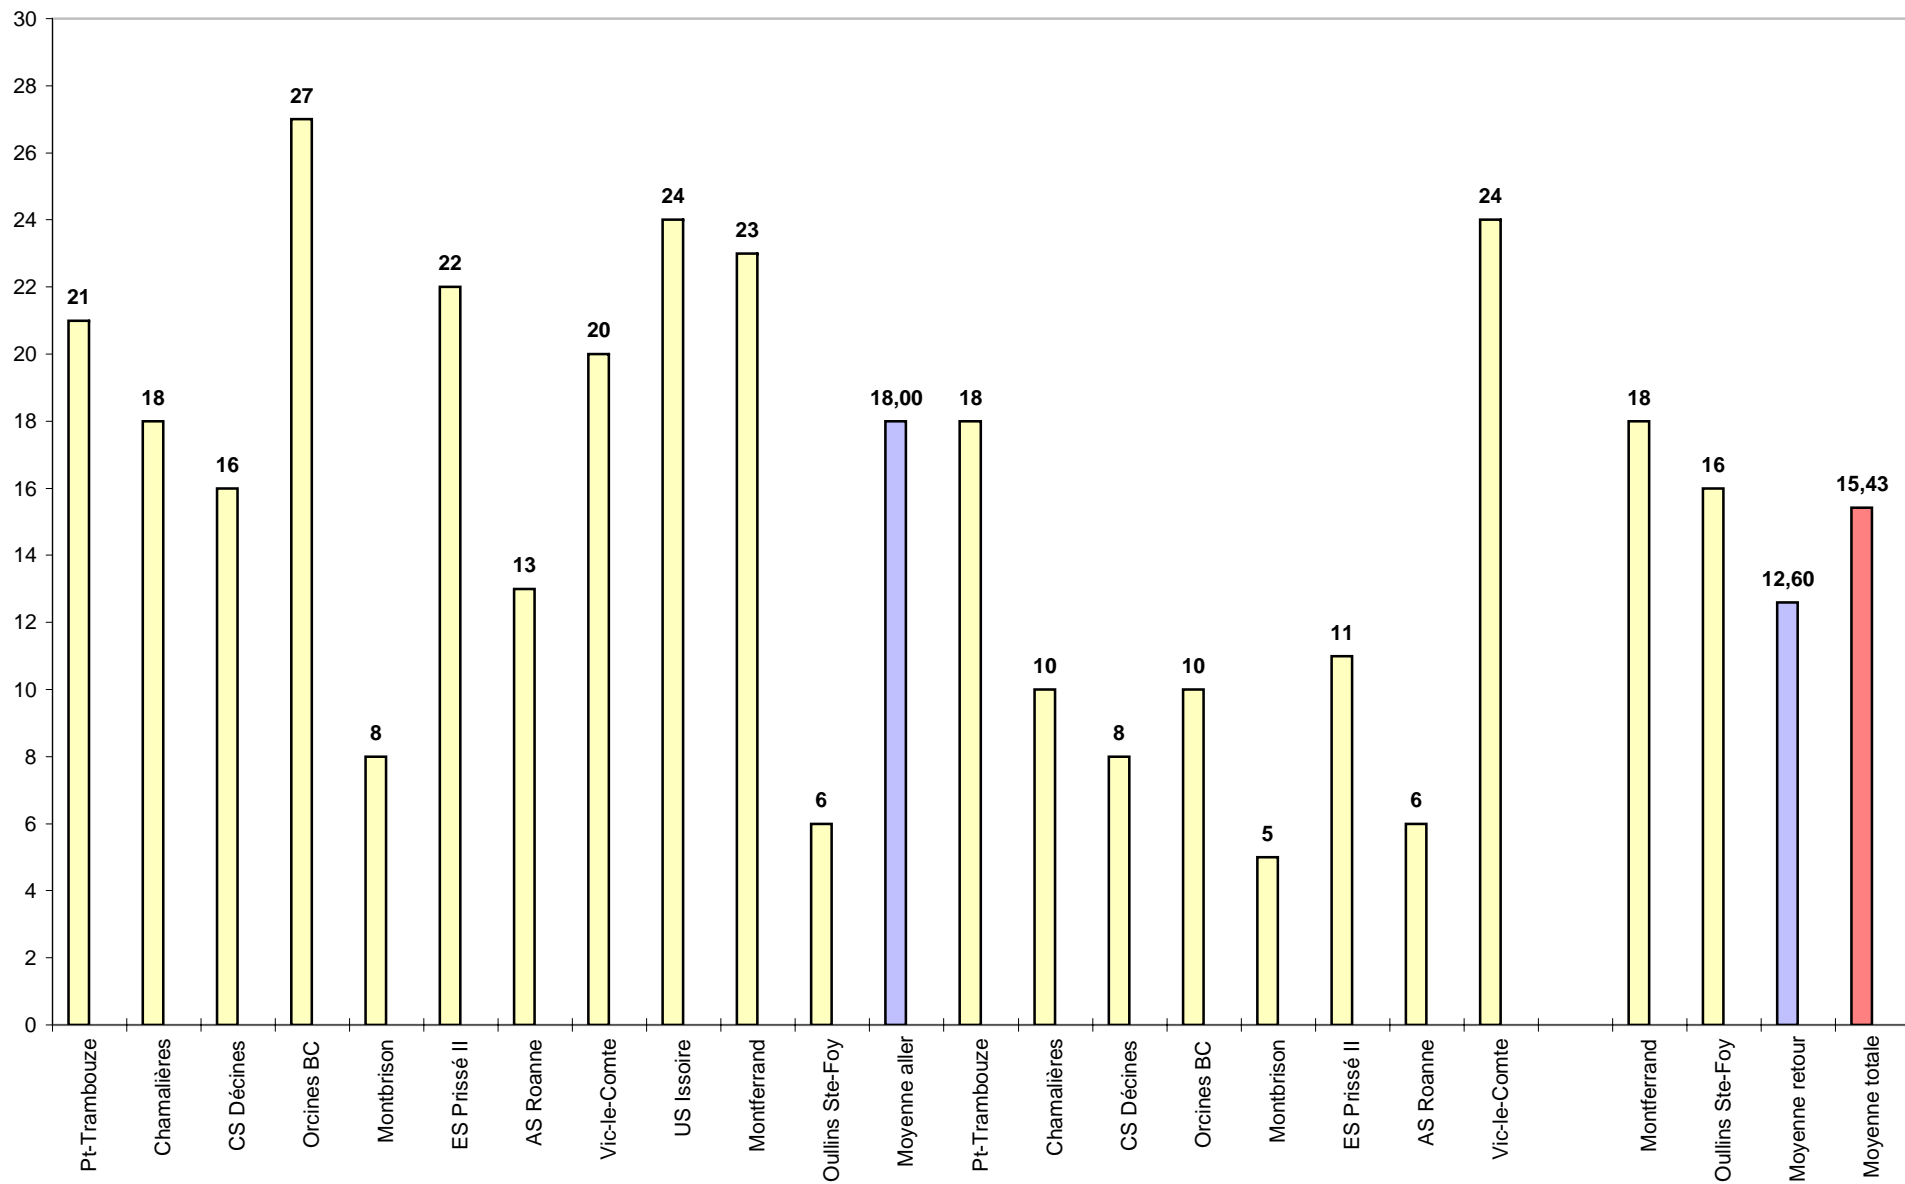

JEROME

Match	Pts	Rbds	Tirs raquette	Mi- distance	3 points	Lancers Francs	PD	MP	In	PB	FP	Ftes	C.	Temps de jeu
		T												
Pt-Trambouze	21	9	6 sur 10	2 sur 4		5 sur 13	4	2	4	0	9	4	0	34 20
Chamalières	18	6	7 sur 9	0 sur 1		4 sur 5	4	1	1	0	4	4	0	35 40
CS Décines	16	8	5 sur 9	1 sur 2		4 sur 6	2	3	1	0	7	3	0	31 20
Orcines BC	27	4	7 sur 12	1 sur 2		11 sur 11	3	1	9	1	9	4	0	35 0
Montbrison	8	6	2 sur 7	0 sur 1		4 sur 5	1	1	2	0	5	5	0	18 40
ES Prissé II	22	6	8 sur 13	1 sur 2		4 sur 6	1	1	1	0	5	4	0	32 20
AS Roanne	13	3	4 sur 7	0 sur 1		5 sur 8	2	0	3	1	7	5	0	27 50
Vic-le-Comte	20	10	7 sur 13			6 sur 8	3	2	0	1	4	4	0	30 0
US Issoire	24	4	9 sur 13			6 sur 10	1	1	5	1	6	4	0	34 20
Montferrand	23	12	8 sur 14			7 sur 9	0	2	1	0	8	4	0	34 0
Oullins Ste-Foy	6	18	1 sur 14			4 sur 6	2	4	1	0	6	5	0	35 30
Total aller	198	86	64 sur 121	5 sur 13	0 sur 0	60 sur 87	23	18	28	4	70	46	0	
Moyenne aller	18,00	7,82	52,89%	38,46%		68,97%	2,09	1,64	2,55	0,36	6,36	4,18	0,00	31 44
Pt-Trambouze	18	7	8 sur 11			2 sur 4	1	0	1	0	5	5	0	28 10
Chamalières	10	10	3 sur 9	0 sur 1		4 sur 5	2	0	2	1	8	5	0	34 40
CS Décines	8	5	3 sur 7			2 sur 2	1	1	0	0	4	5	0	16 30
Orcines BC	10	14	4 sur 10			2 sur 3	2	0	2	3	5	3	0	28 10
Montbrison	5	5	2 sur 3	0 sur 1		1 sur 2	1	0	2	0	2	3	0	17 0
ES Prissé II	11	8	2 sur 5	0 sur 1		7 sur 7	2	0	1	4	5	6	0	23 50
AS Roanne	6	1	0 sur 2			6 sur 8	0	2	1	1	6	5	0	16 10
Vic-le-Comte	24	11	8 sur 13	0 sur 1		8 sur 11	2	1	6	1	10	4	0	36 10
Montferrand	18	7	7 sur 12	0 sur 1		4 sur 6	1	3	0	2	4	5	0	29 30
Oullins Ste-Foy	16	9	5 sur 7	0 sur 1	0 sur 1	6 sur 8	2	1	2	0	7	5	0	27 40
Total retour	126	77	42 sur 79	0 sur 6	0 sur 1	42 sur 56	14	8	17	12	56	46	0	
Moyenne retour	12,60	7,70	53,16%	0,00%	0,00%	75,00%	1,40	0,80	1,70	1,20	5,60	4,60	0,00	25 47
TOTAL	324	163	106 sur 200	5 sur 19	0 sur 1	102 sur 143	37	26	45	16	126	92	0	
Moyenne totale	15,43	7,76	53,00%	26,32%	0,00%	71,33%	1,76	1,24	2,14	0,76	6,00	4,38	0,00	28 54

Points inscrits aller / retour
Jérôme.xls