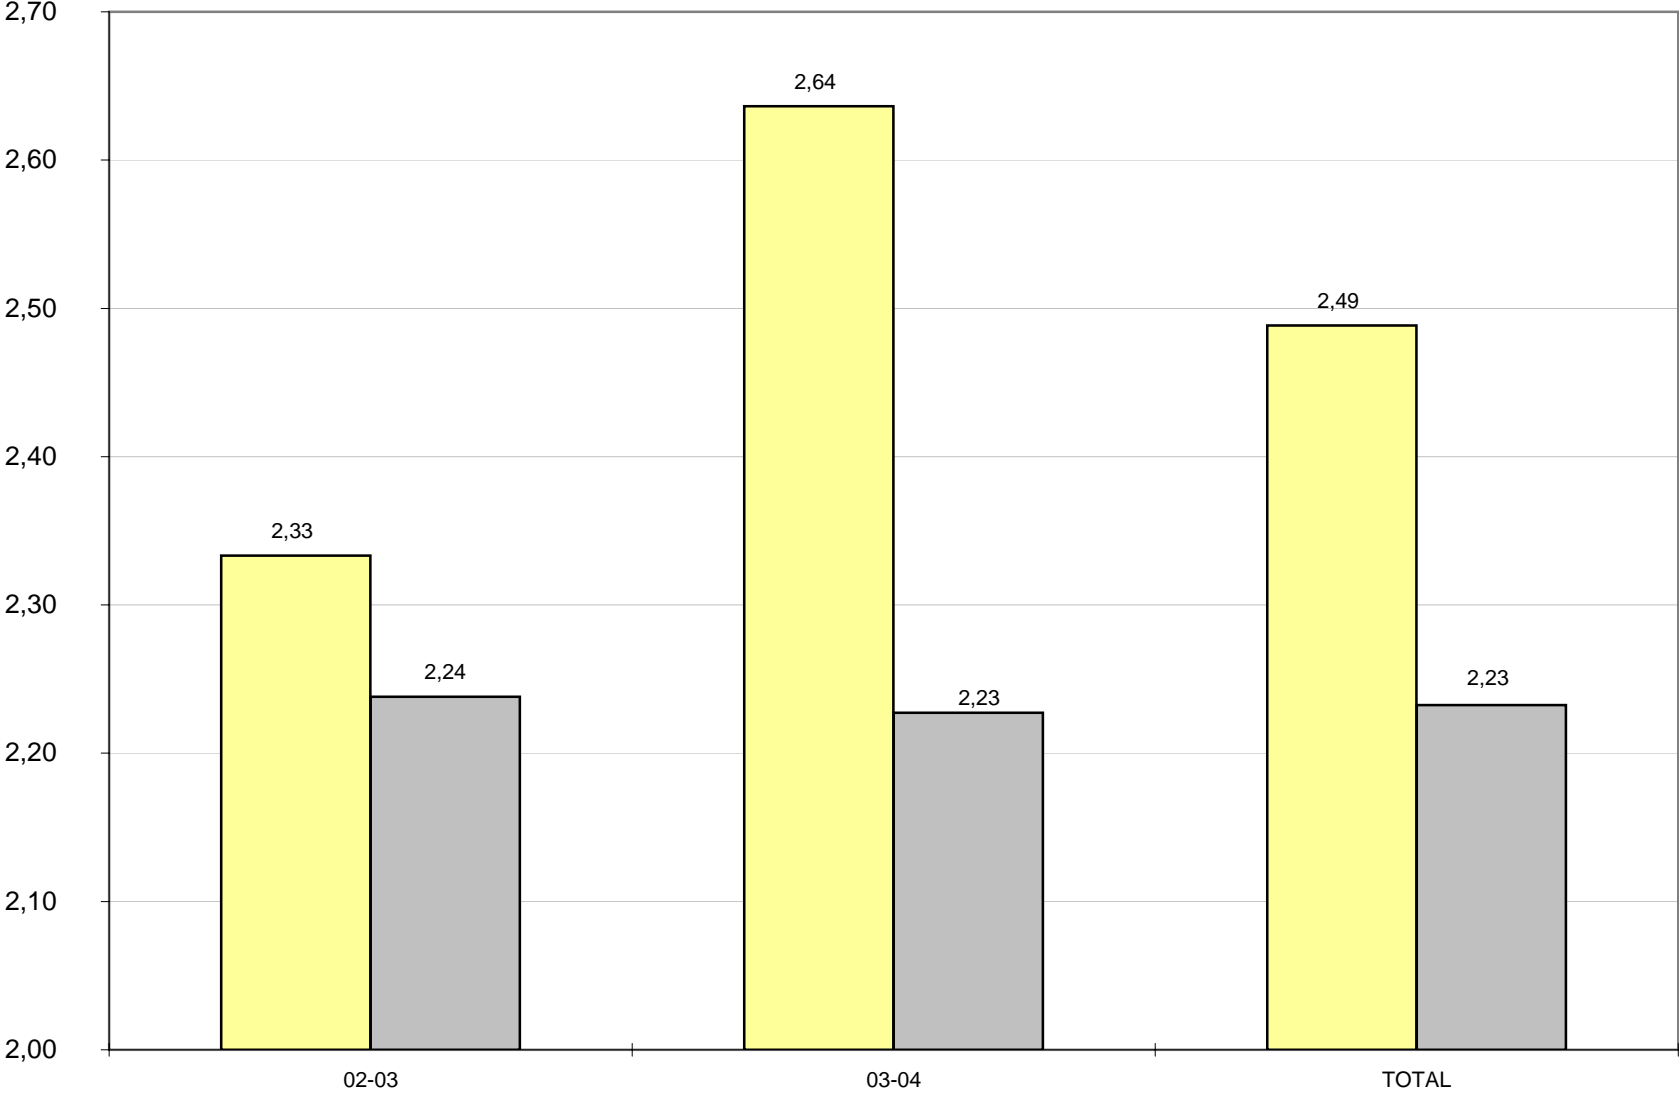

Fautes provoquées / Fautes