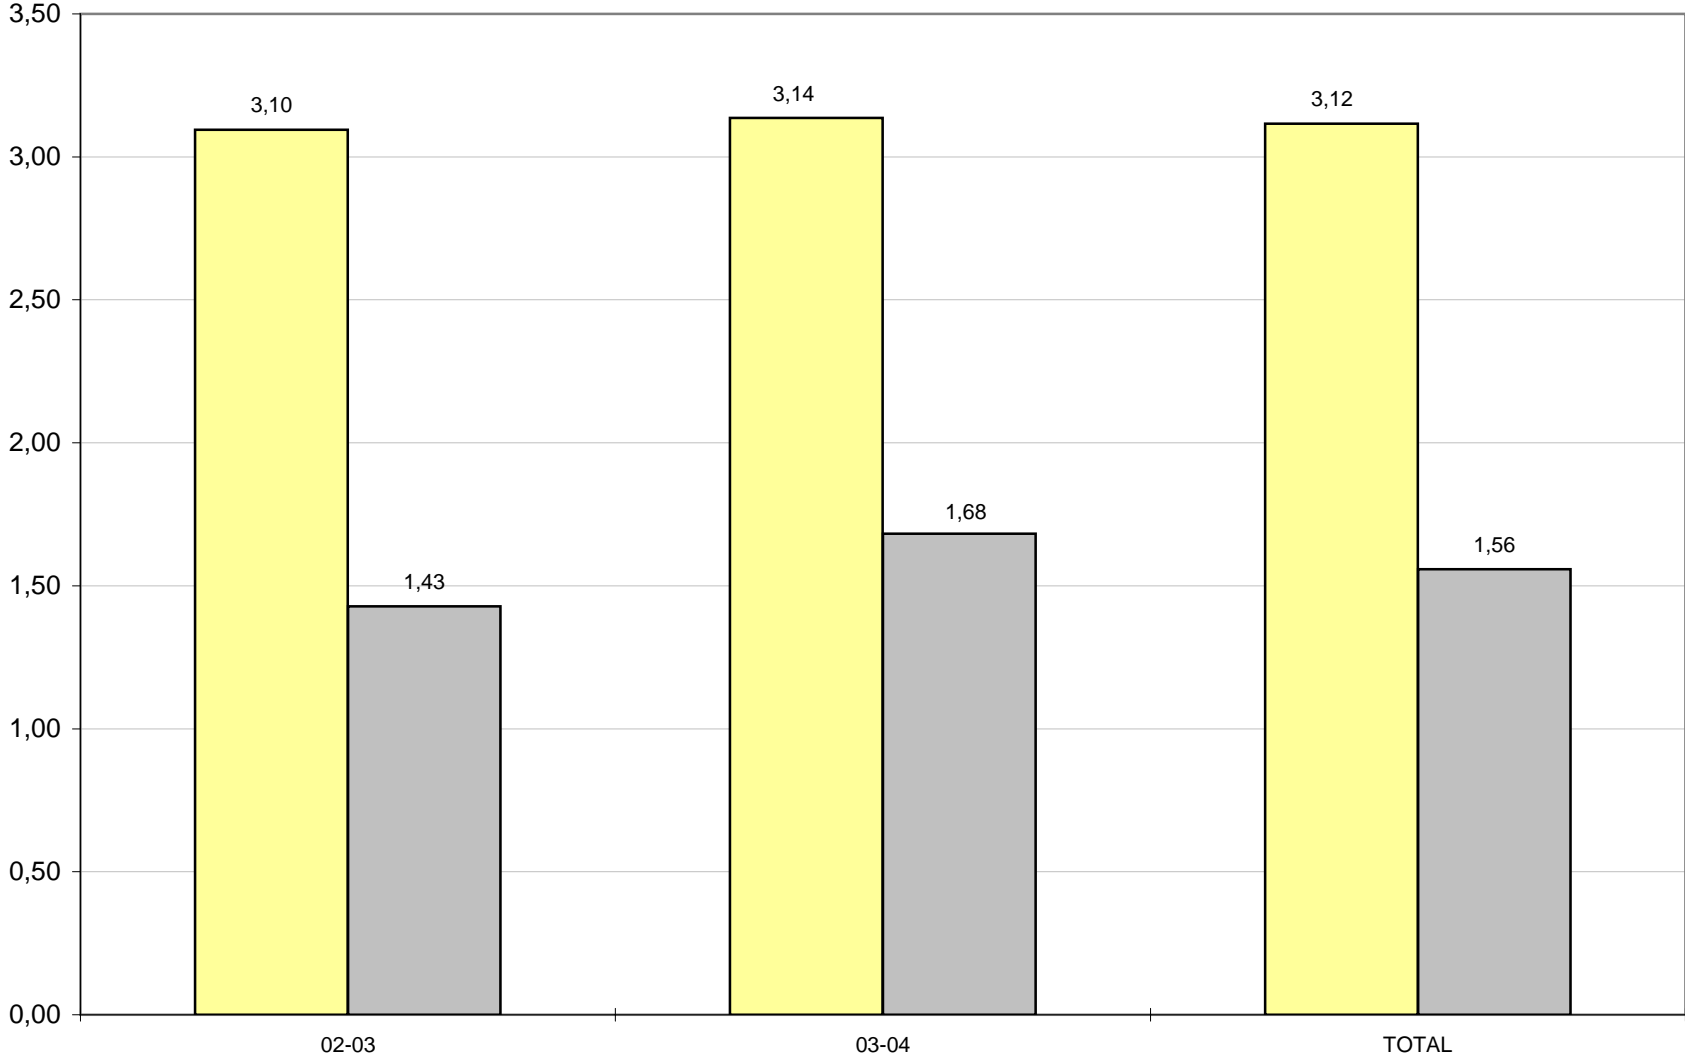

Passes décisives / Mauvaises passes