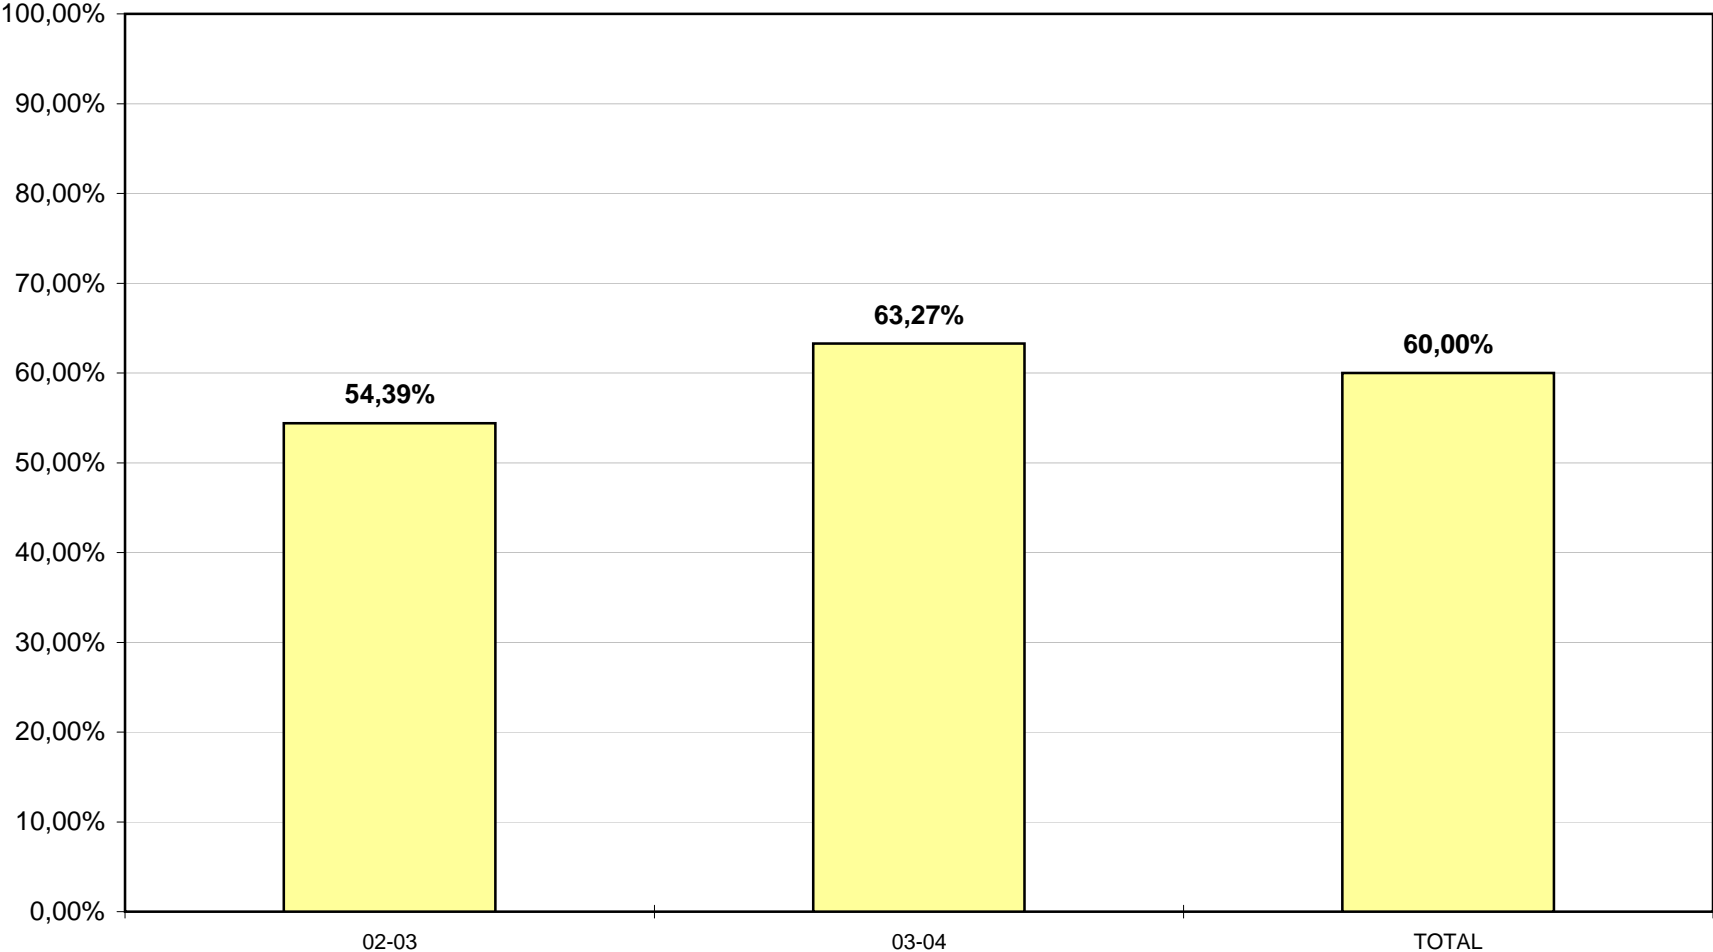

STATISTIQUES GENERALES DE KARL

Joués	Saisons	Points	Tirs raquette réussis	Tirs raquette tentés	% raquette	Mi-dist. réussis	Mi-dist. tentés	% à mi-distance	Total % 2 Pts	3 pts réussis	3 pts tentés	% à 3 pts	L.F. réussis	L.F. tentés	% Lancers	Fautes provoq	Fautes	Passes décis.	Mauv. passes	Interceptions	Pertes balle	Rbds déf	Rbds total	Rbds off	Contres	Secondes jouées
21	02-03	223	31	57	54,39%	5	26	19,23%	43,37%	38	149	25,50%	37	49	75,51%	49	47	65	30	35	11	34	45	11	4	29210
22	03-04	387	62	98	63,27%	11	29	37,93%	57,48%	63	209	30,14%	52	73	71,23%	58	49	69	37	40	27	46	65	19	5	42260
43	TOTAL	610	93	155	60,00%	16	55	29,09%	51,90%	101	358	28,21%	89	122	72,95%	107	96	134	67	75	38	80	110	30	9	71470

Adresse aux tirs

Adresse dans la raquette

Adresse à mi-distance

Adresse à 2 points
(raquette + mi-distance)

Adresse à 3 points

Adresse aux lancers-francs

Moyenne des points

Moyenne des shoots tentés par match