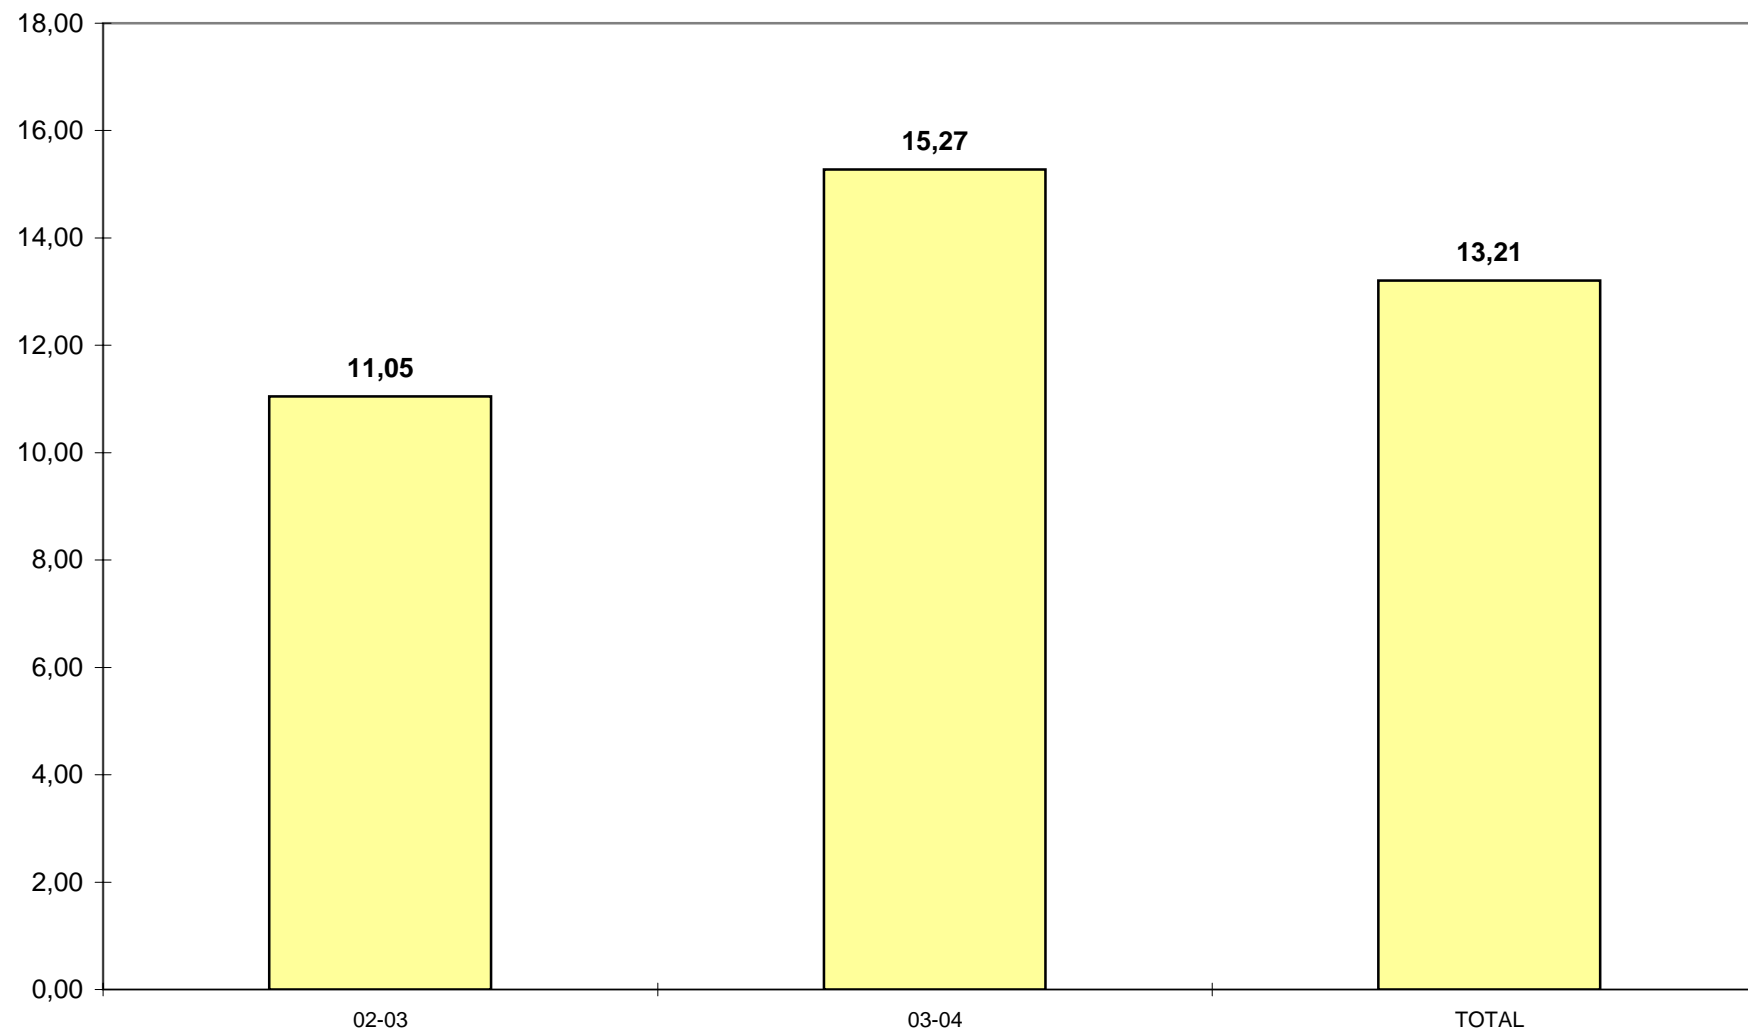

Adresse aux tirs

Adresse dans la raquette

Adresse à mi-distance

Adresse à 2 points
(raquette + mi-distance)

Adresse à 3 points

Adresse aux lancers-francs

Moyenne des points

Moyenne des shoots tentés par match