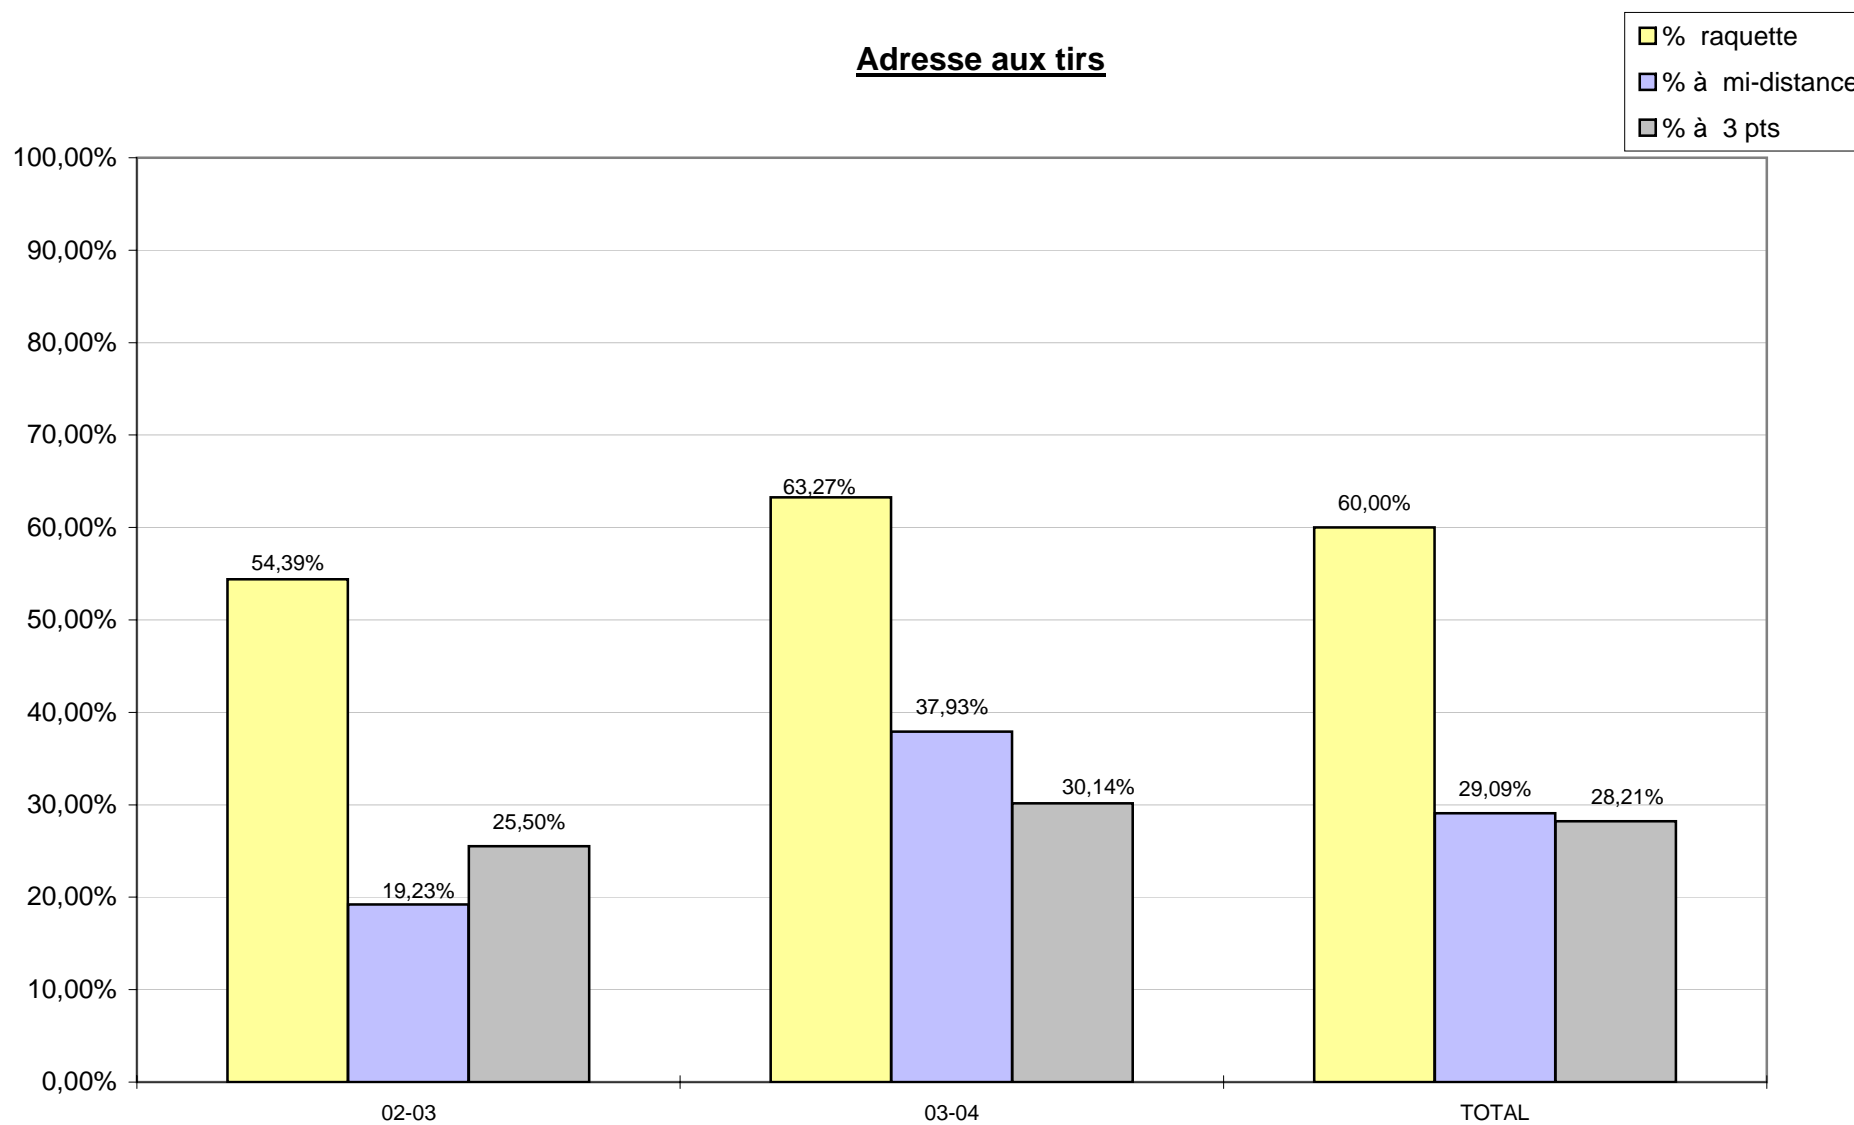

STATISTIQUES GENERALES DE KARL

Joués	Saisons	Points	Tirs raquette réussis	Tirs raquette tentés	% raquette	Mi-dist. réussis	Mi-dist. tentés	% à mi-distance	Total % 2 Pts	3 pts réussis	3 pts tentés	% à 3 pts	L.F. réussis	L.F. tentés	% Lancers	Fautes provoq	Fautes	Passes décis.	Mauv. passes	Interceptions	Pertes balle	Rbds déf	Rbds total	Rbds off	Contres	Secondes jouées
21	02-03	223	31	57	54,39%	5	26	19,23%	43,37%	38	149	25,50%	37	49	75,51%	49	47	65	30	35	11	34	45	11	4	29210
22	03-04	387	62	98	63,27%	11	29	37,93%	57,48%	63	209	30,14%	52	73	71,23%	58	49	69	37	40	27	46	65	19	5	42260
43	TOTAL	610	93	155	60,00%	16	55	29,09%	51,90%	101	358	28,21%	89	122	72,95%	107	96	134	67	75	38	80	110	30	9	71470

STATISTIQUES MOYENNES DE KARL

Joués	Saisons	Points	Tirs raquette tentés	Tirs mi-dist. tentés	Total Tirs 2 points tentés	Tirs 3 points tentés	Total tirs tentés	Lancers-francs tentés	Fautes provoquées	Fautes	Passes décis.	Mauvaises passes	Interceptions	Pertes de balle	Rebonds total	Rbds déf	Rbds off	Temps de jeu minutes sec.	Note joueur	"Mains d'Or"	Pts / mn	Note/ match	Contres / match	Adresse globale	
21	02-03	10,62	2,71	1,24	3,95	7,10	11,05	2,33	2,33	2,24	3,10	1,43	1,67	0,52	2,14	1,62	0,52	23	11	109,15	5,25	0,46	5,20	0,19	40,09%
22	03-04	17,59	4,45	1,32	5,77	9,50	15,27	3,32	2,64	2,23	3,14	1,68	1,82	1,23	2,95	2,09	0,86	32	1	163,95	2,77	0,55	7,45	0,23	49,85%
43	TOTAL	14,19	3,60	1,28	4,88	8,33	13,21	2,84	2,49	2,23	3,12	1,56	1,74	0,88	2,56	1,86	0,70	27	42	273,1	3,78	0,51	6,35	0,21	45,86%

Adresse aux tirs

Adresse dans la raquette

Adresse à mi-distance

Adresse à 2 points
(raquette + mi-distance)

Adresse à 3 points

Adresse aux lancers-francs

Moyenne des points

Moyenne des shoots tentés par match