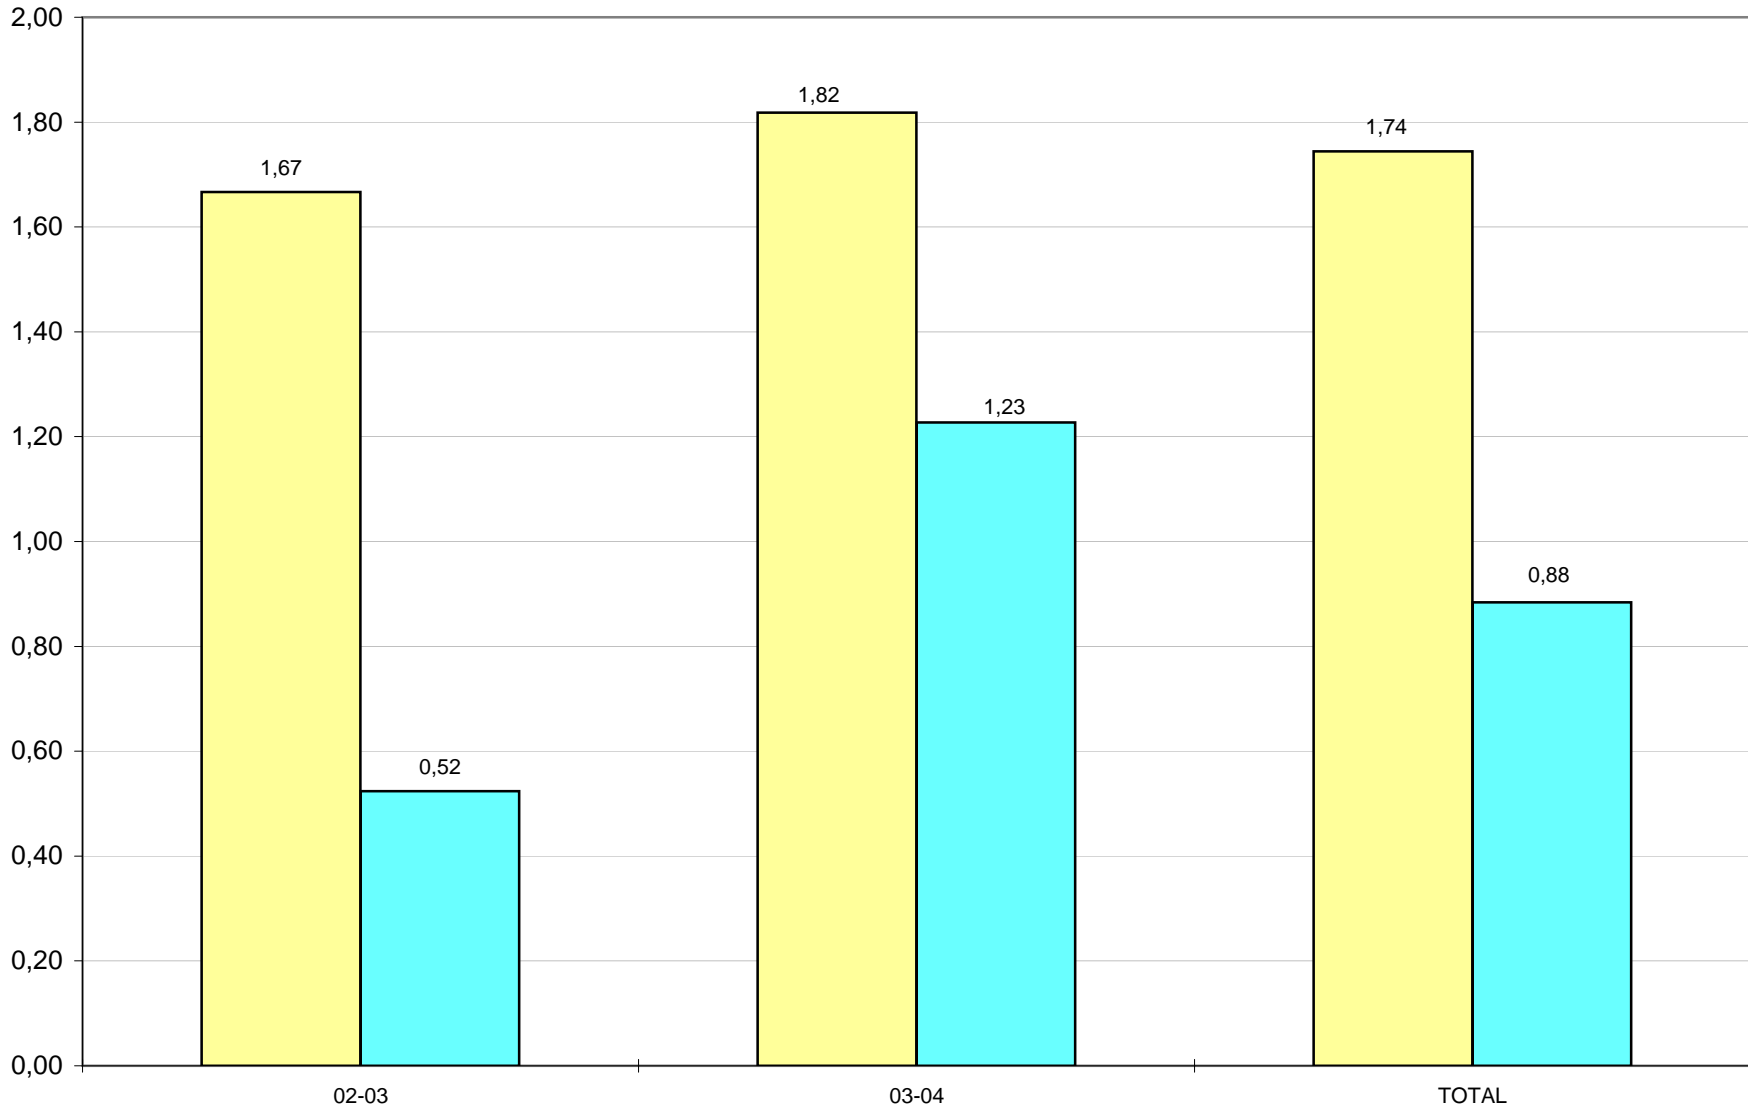

Interceptions / Pertes de balle