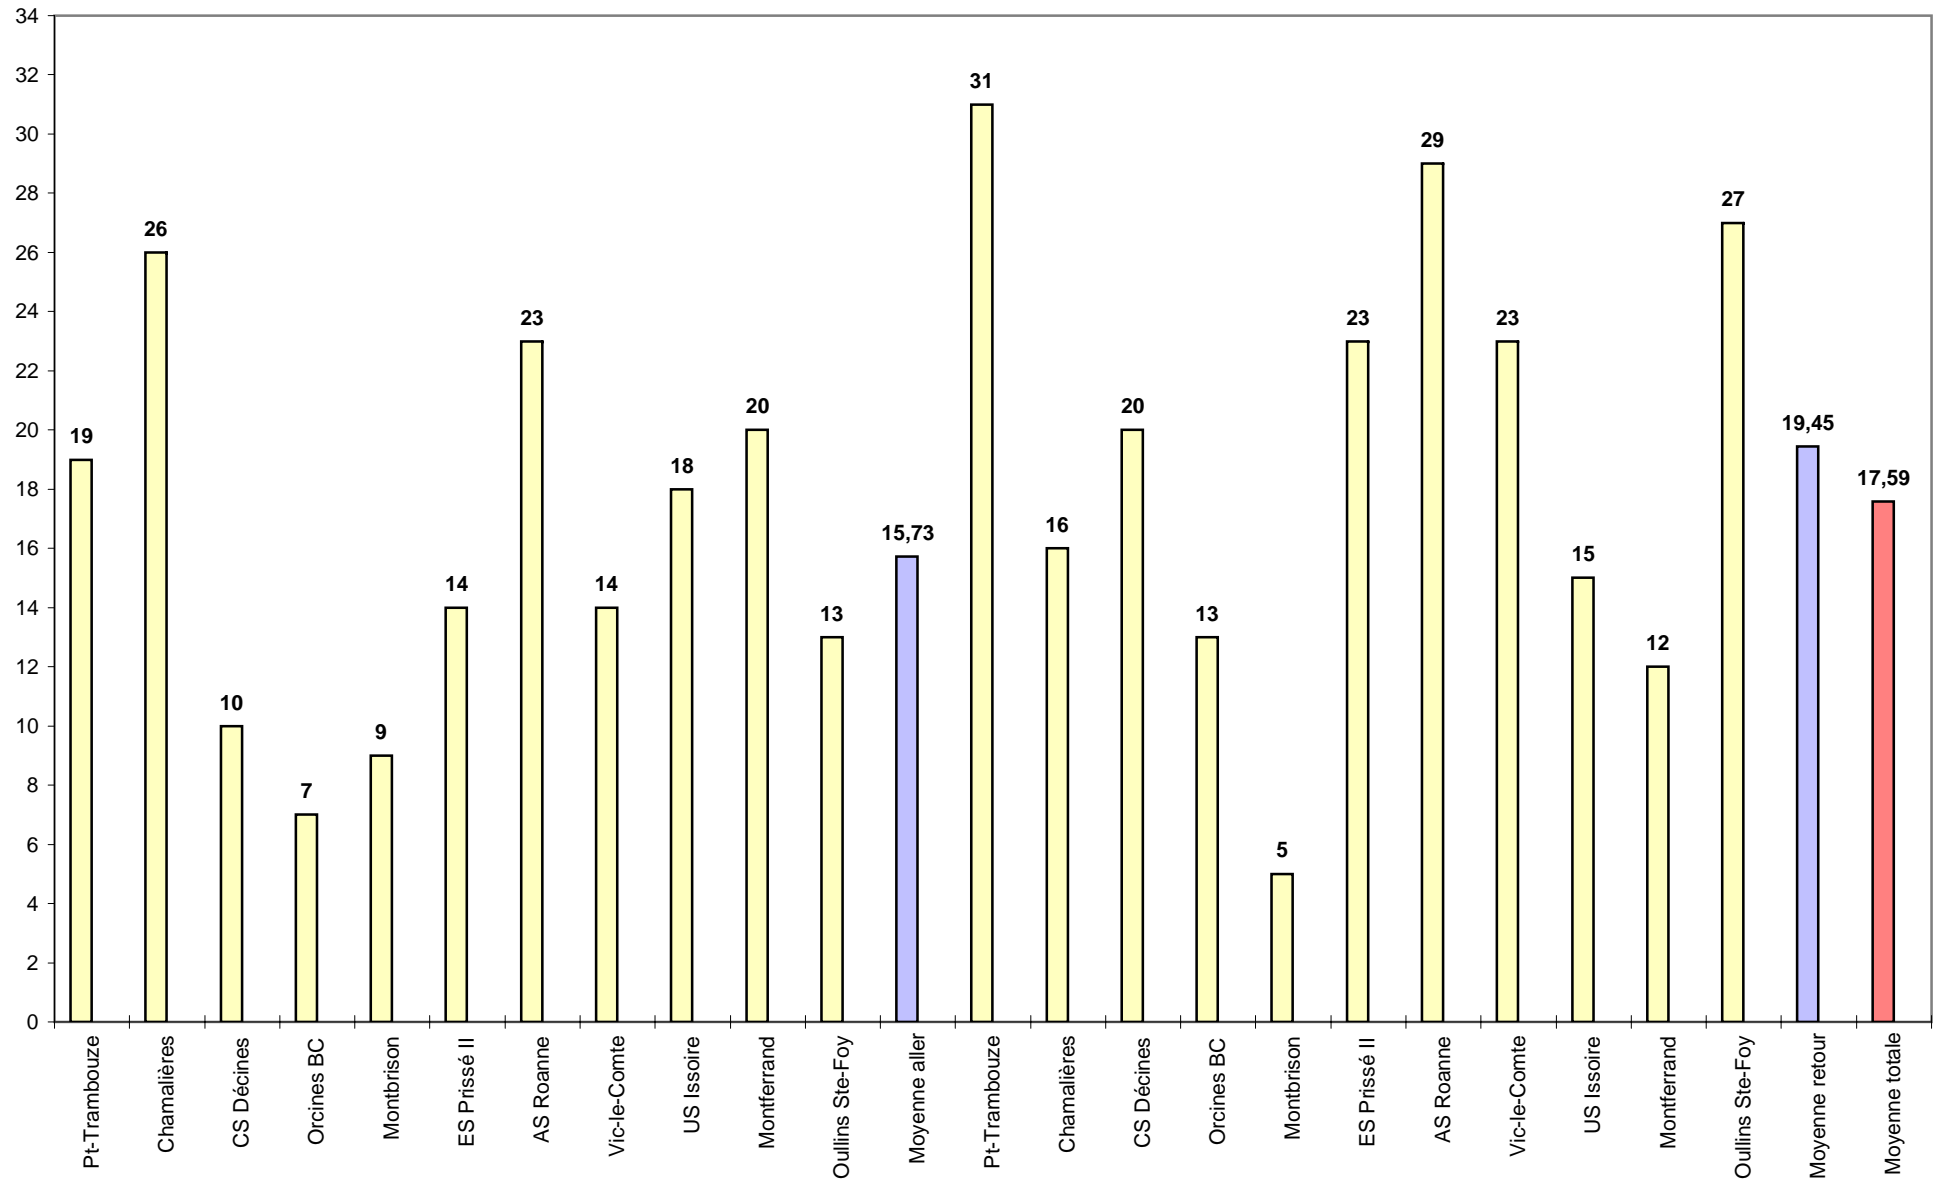

KARL

Match	Pts	Rbds	Tirs		Mi-		3 points		Lancers		PD	MP	In	PB	FP	Ftes	C.	Temps de jeu
		T	raquette	distance			Francs											
Pt-Trambouze	19	2	4 sur 5	0 sur 1	3 sur 13	2 sur 4	4	0	4	2	4	3	0	39	40			
Chamalières	26	4	5 sur 9		5 sur 14	1 sur 1	1	0	5	1	3	0	35	10				
CS Décines	10	1	4 sur 4		0 sur 6	2 sur 2	3	3	0	1	0	0	22	0				
Orcines BC	7	0	2 sur 4		1 sur 3		5	0	1	0	1	0	23	0				
Montbrison	9	3	2 sur 5	0 sur 2	1 sur 7	2 sur 2	2	0	3	1	2	3	32	0				
ES Prissé II	14	5	0 sur 2		3 sur 7	5 sur 6	3	2	3	1	3	2	24	0				
AS Roanne	23	3	5 sur 7	0 sur 1	3 sur 5	4 sur 4	3	1	1	2	3	0	29	0				
Vic-le-Comte	14	2	2 sur 2	1 sur 2	2 sur 7	2 sur 2	4	0	1	0	1	4	25	50				
US Issoire	18	4	3 sur 5		4 sur 15		4	1	1	2	1	2	40	0				
Montferrand	20	3	2 sur 4	1 sur 2	4 sur 16	2 sur 4	1	1	3	3	4	1	37	30				
Oullins Ste-Foy	13	3	0 sur 1	1 sur 2	3 sur 8	2 sur 2	2	3	2	0	3	4	32	0				
Total aller	173	30	29 sur 48	3 sur 10	29 sur 101	22 sur 27	32	11	24	12	24	23	1					
Moyenne aller	15,73	2,73	60,42%	30,00%	28,71%	81,48%	2,91	1,00	2,18	1,09	2,18	2,09	0,09	30	55			
Pt-Trambouze	31	4	7 sur 8		4 sur 10	5 sur 6	6	3	1	1	4	3	36	10				
Chamalières	16	3	3 sur 6		3 sur 15	1 sur 1	5	1	1	3	0	3	39	40				
CS Décines	20	5	0 sur 3	2 sur 2	5 sur 13	1 sur 4	4	2	0	0	3	2	40	0				
Orcines BC	13	2	2 sur 2		3 sur 10		2	2	1	0	1	0	21	5				
Montbrison	5	3	1 sur 3		1 sur 7		2	4	0	2	1	3	26	20				
ES Prissé II	23	2	0 sur 1	1 sur 3	6 sur 14	3 sur 4	1	2	3	1	3	3	32	10				
AS Roanne	29	2	10 sur 10	2 sur 5	1 sur 11	2 sur 2	6	2	2	1	3	3	39	30				
Vic-le-Comte	23	3	7 sur 8		3 sur 12		3	2	2	2	0	2	37	30				
US Issoire	15	4	2 sur 2	1 sur 4	1 sur 3	6 sur 9	1	3	0	0	6	0	25	10				
Montferrand	12	3		2 sur 2	2 sur 5	2 sur 4	6	3	3	3	4	2	31	15				
Oullins Ste-Foy	27	4	1 sur 7	0 sur 3	5 sur 8	10 sur 16	1	2	3	2	9	5	35	20				
Total retour	214	35	33 sur 50	8 sur 19	34 sur 108	30 sur 46	37	26	16	15	34	26	4					
Moyenne retour	19,45	3,18	66,00%	42,11%	31,48%	65,22%	3,36	2,36	1,45	1,36	3,09	2,36	0,36	33	6			
TOTAL	387	65	62 sur 98	11 sur 29	63 sur 209	52 sur 73	69	37	40	27	58	49	5					
Moyenne totale	17,59	2,95	63,27%	37,93%	30,14%	71,23%	3,14	1,68	1,82	1,23	2,64	2,23	0,23	32	1			

Points inscrits aller / retour
Karl.xls