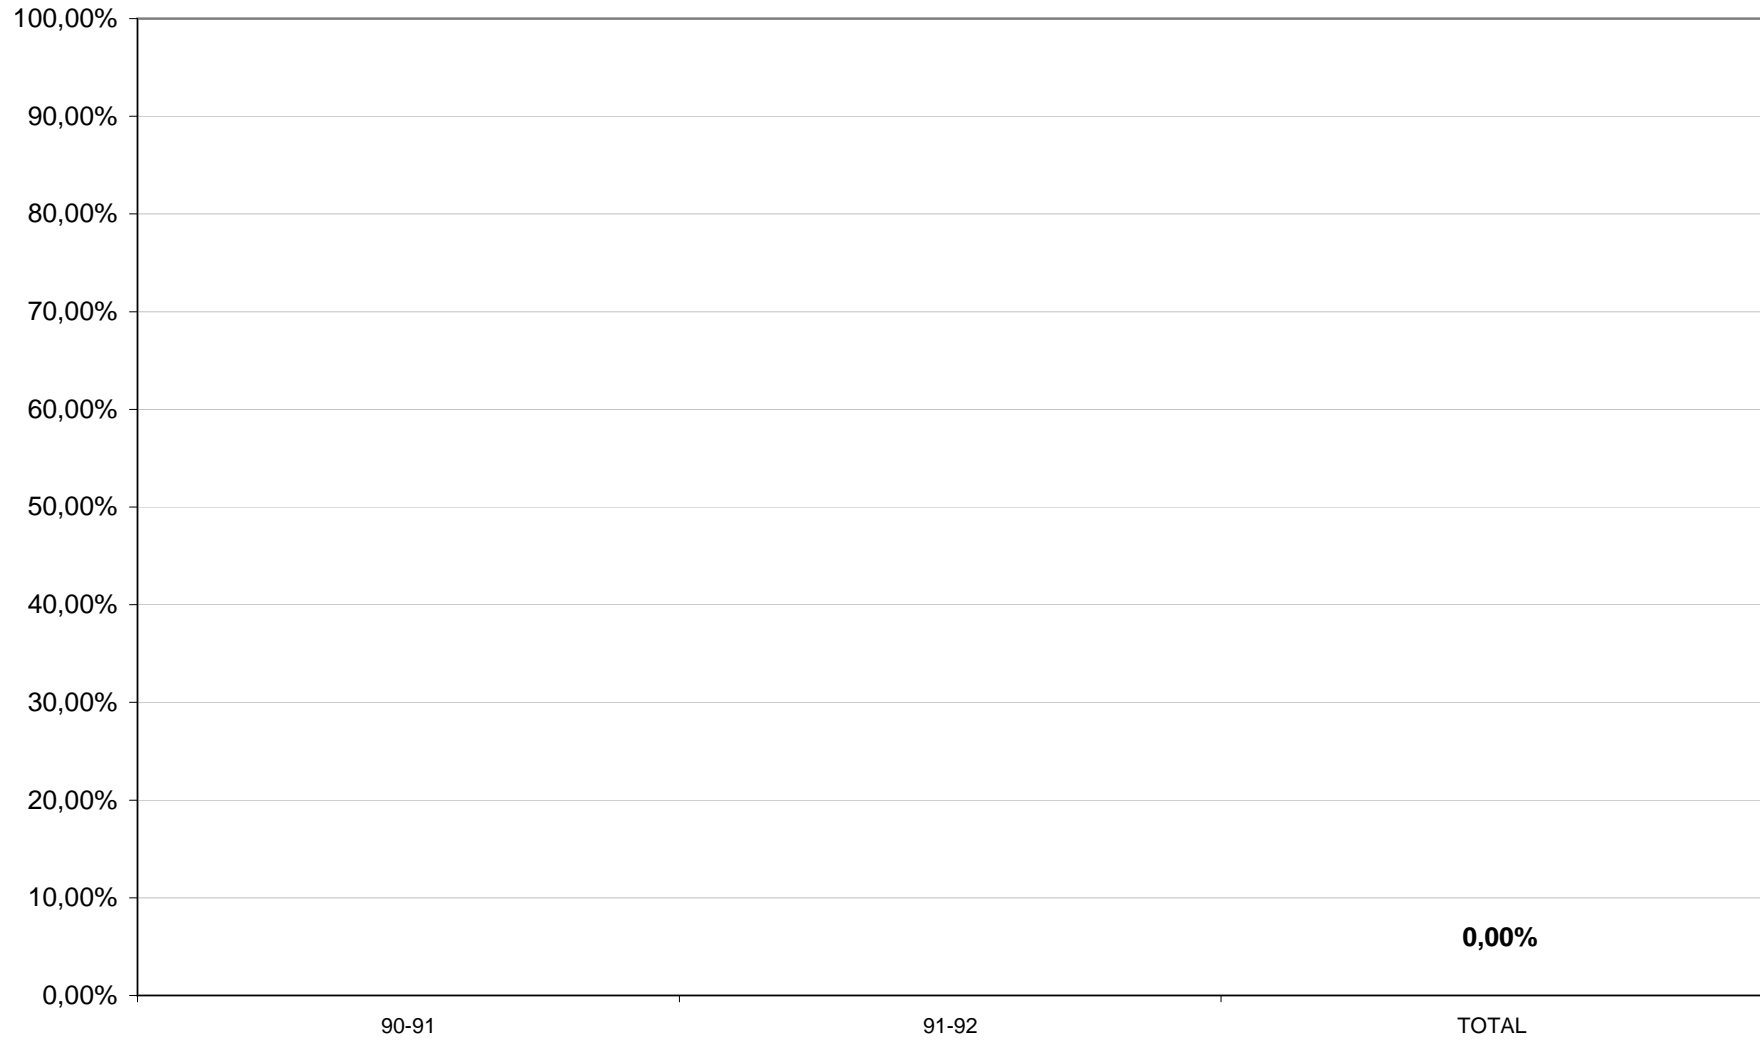

Adresse aux tirs

Adresse dans la raquette

Adresse à mi-distance

Adresse à 2 points
(raquette + mi-distance)

Adresse à 3 points

Adresse aux lancers-francs

Moyenne des points

Moyenne des shoots tentés par match