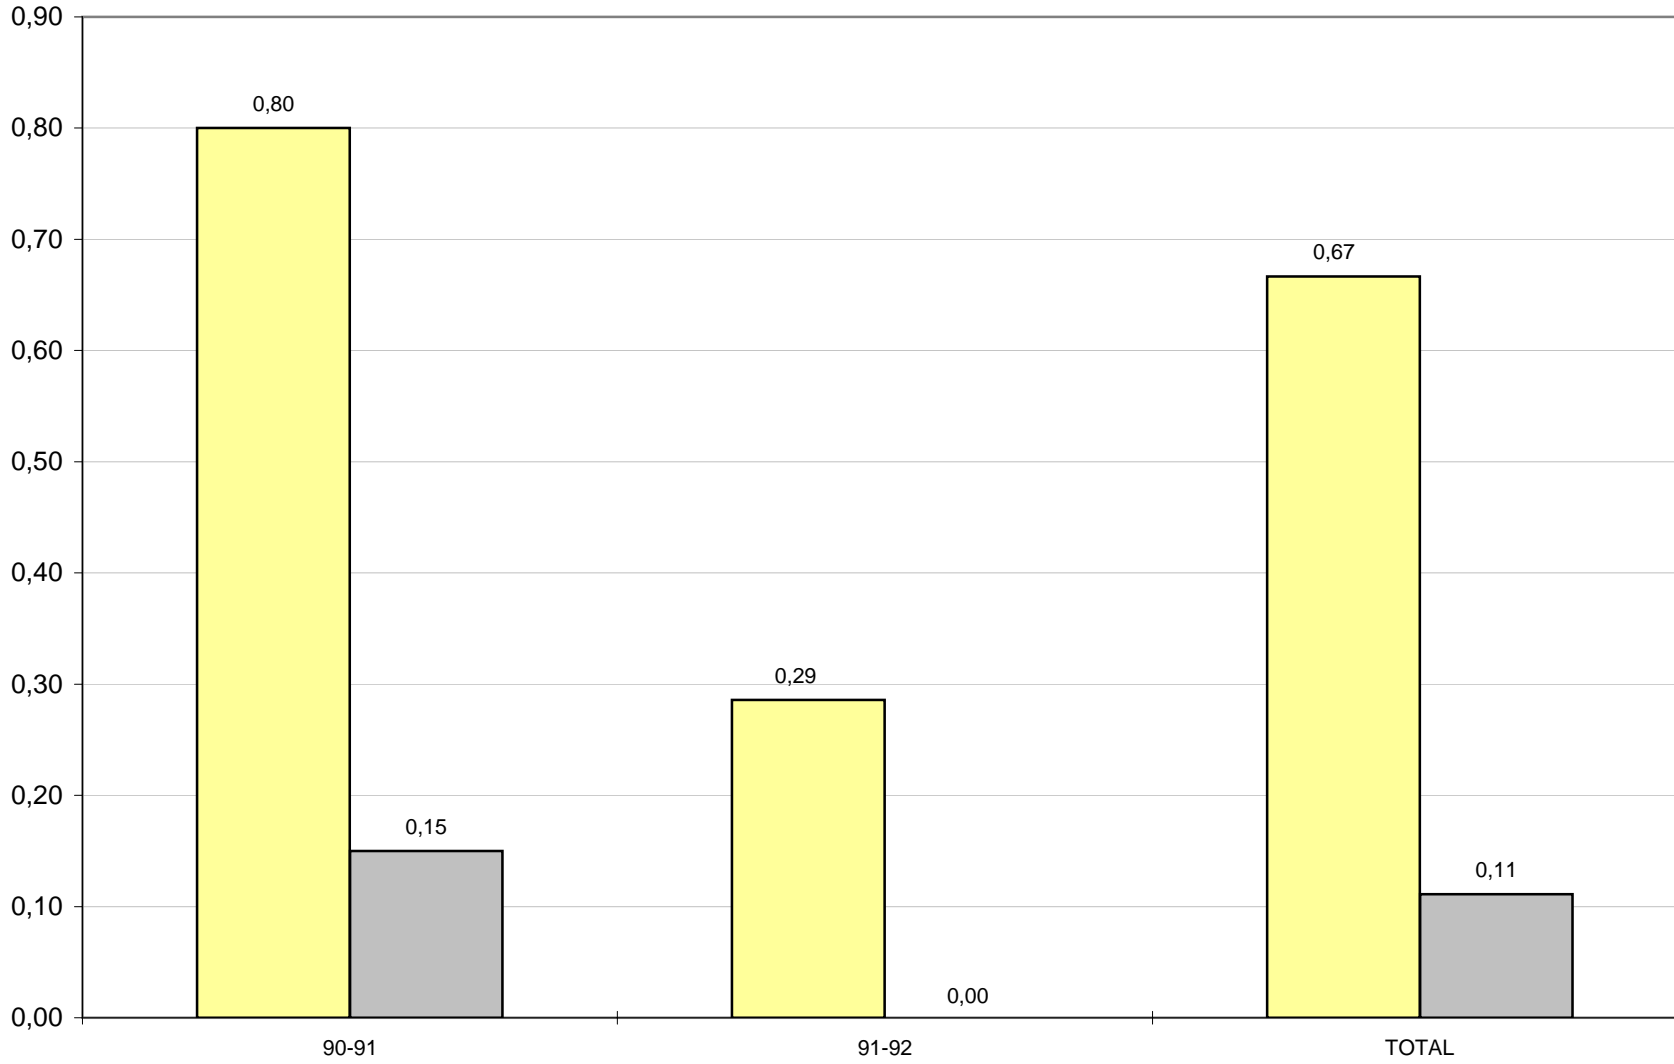

Passes décisives / Mauvaises passes