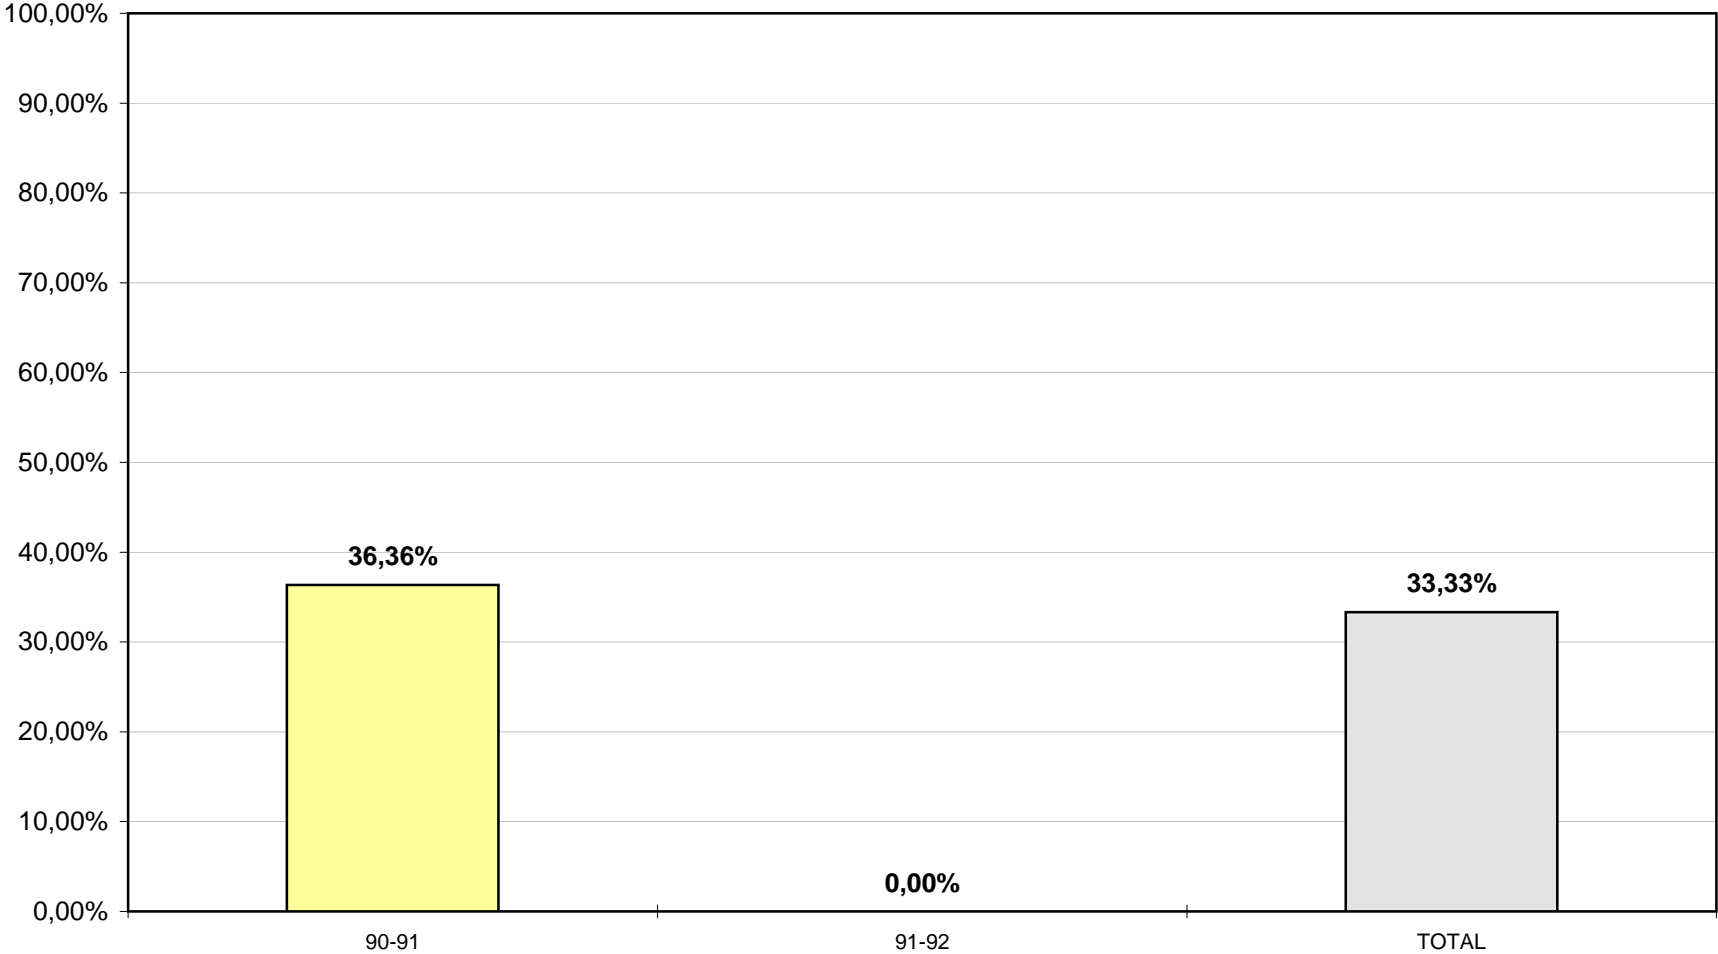

STATISTIQUES MOYENNES DE MARTIAL GEOFFRAY

Joués	Saisons	Points	Tirs raquette tentés	Tirs mi-dist. tentés	Total Tirs 2 points tentés	Tirs 3 points tentés	Total tirs tentés	Lancers-francs tentés	Fautes provoquées	Fautes	Passes décis.	Mauvaises passes	Interceptions	Pertes de balle	Rebonds total	Rbds déf	Rbds off	Temps de jeu minutes sec.	Note joueur	"Mains d'Or"	Pts / mn	Note/ match	Contres / match	Adresse globale
20	90-91	4,05	3,65	0,55	4,20	0,00	4,20	1,50	1,00	2,05	0,80	0,15	0,65	0,50	4,30	2,75	1,55	16 24	70,85	2,11	0,25	3,54	0,20	39,29%
7	91-92	2,00	2,86	0,14	3,00	0,00	3,00	0,86	1,00	1,43	0,29	0,00	0,29	0,00	3,14	2,00	1,14	10 26	12,60	2,37	0,19	1,80	0,00	23,81%
27	TOTAL	3,52	3,44	0,44	3,89	0,00	3,89	1,33	0,56	1,89	0,67	0,11	0,56	0,37	4,00	2,56	1,44	14 51	83,45	2,16	0,24	3,09	0,15	36,19%

Adresse aux tirs

Adresse dans la raquette

Adresse à mi-distance

Adresse à 2 points
(raquette + mi-distance)

Adresse à 3 points

Adresse aux lancers-francs

Moyenne des points

Moyenne des shoots tentés par match