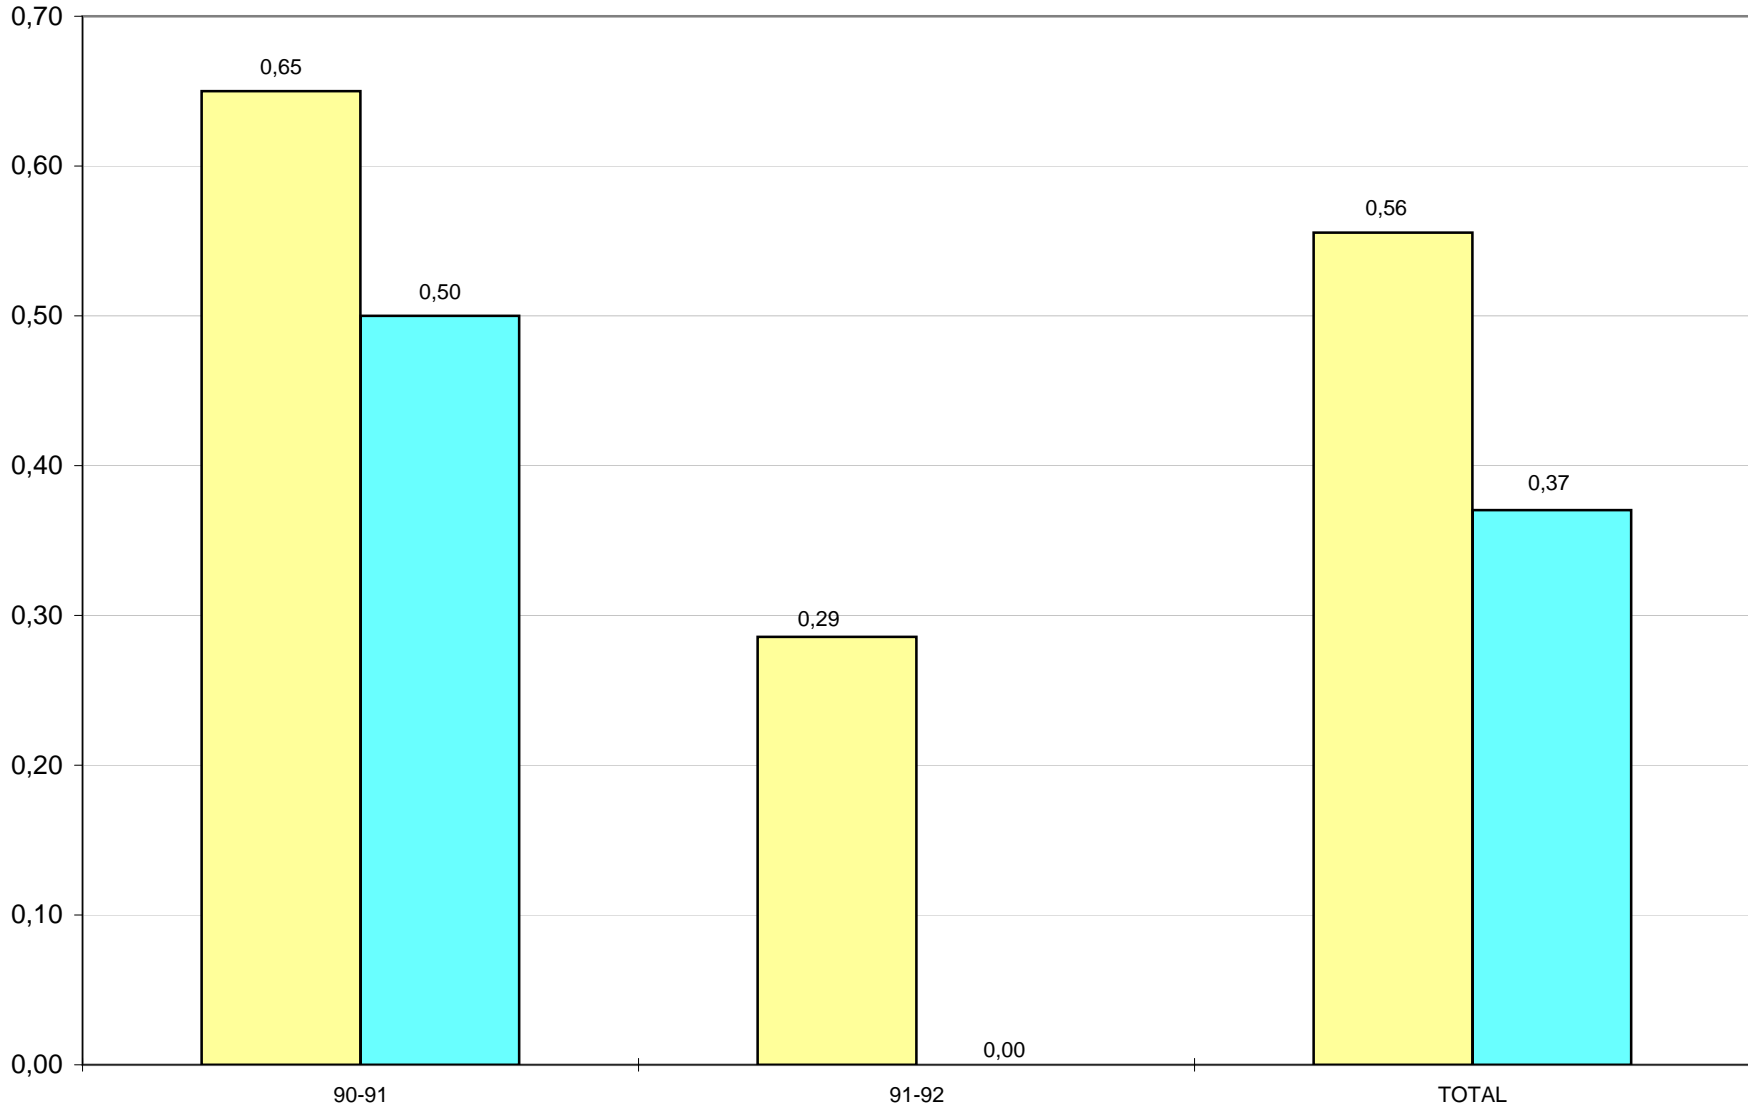

Interceptions / Pertes de balle