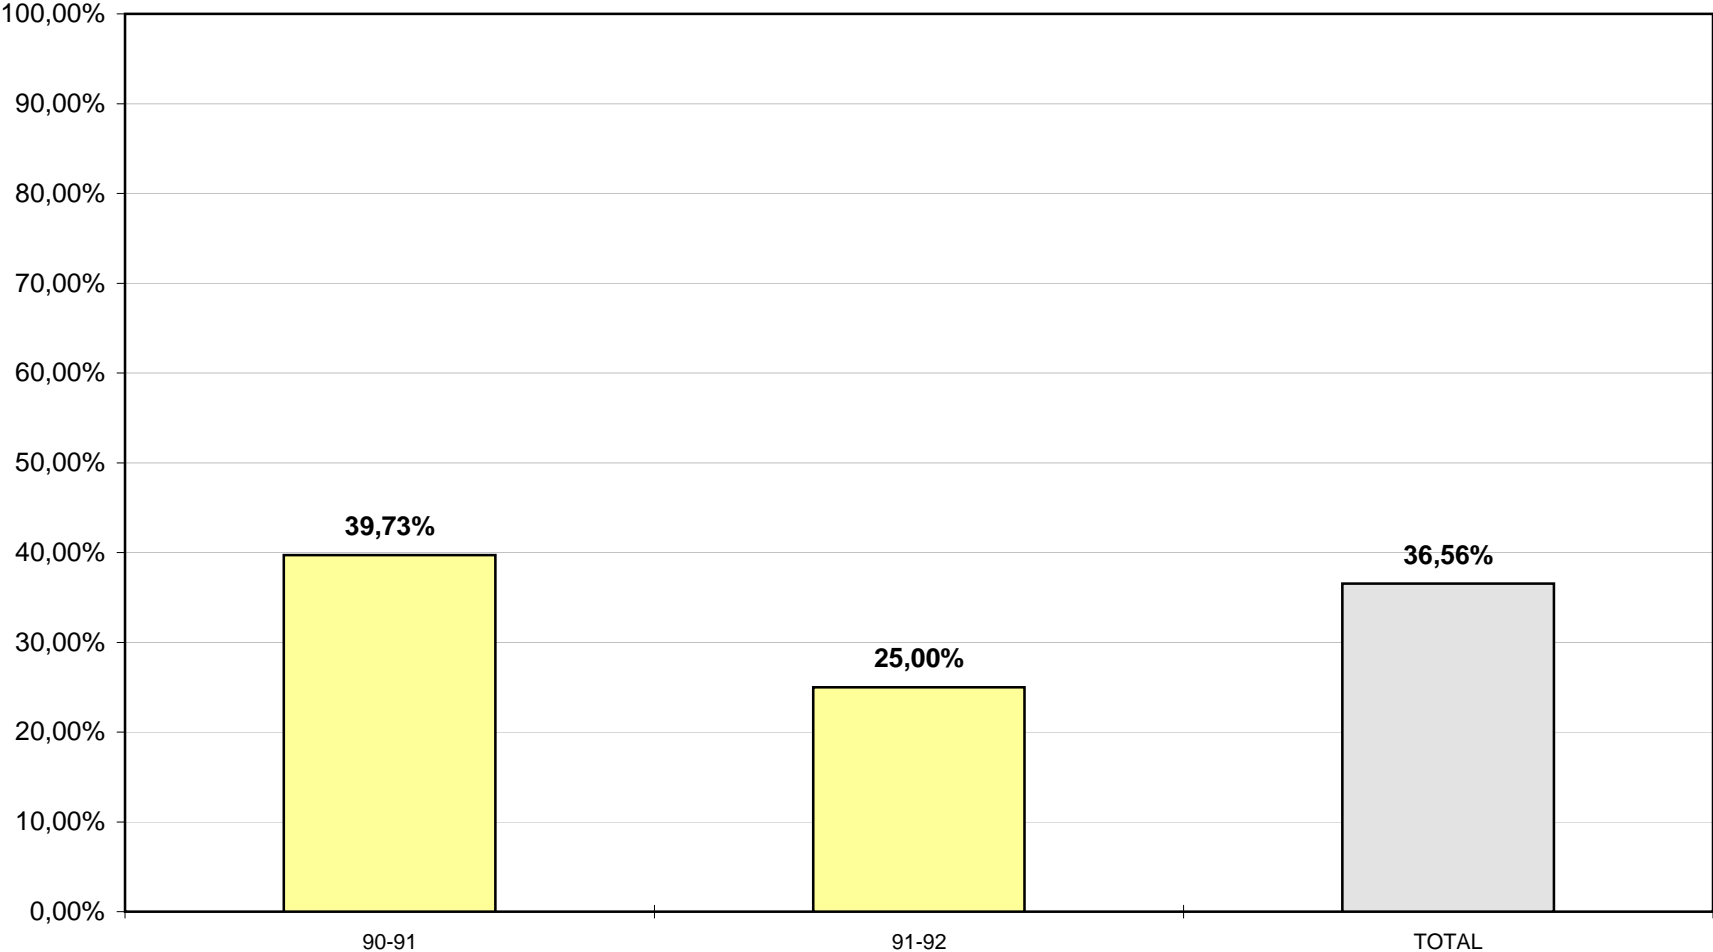

STATISTIQUES GENERALES DE MARTIAL GEOFFRAY

Joués	Saisons	Points	Tirs raquette réussis	Tirs raquette tentés	% raquette	Mi-dist. réussis	Mi-dist. tentés	% à mi-distance	Total % 2 Pts	3 pts réussis	3 pts tentés	% à 3 pts	L.F. réussis	L.F. tentés	% Lancers	Fautes provoq	Fautes	Passes décis.	Mauv. passes	Interceptions	Pertes balle	Rbds déf	Rbds total	Rbds off	Contres	Secondes jouées
20	90-91	81	29	73	39,73%	4	11	36,36%	39,29%				15	30	50,00%	8	41	16	3	13	10	55	86	31	4	19670
7	91-92	14	5	20	25,00%	0	1	0,00%	23,81%				4	6	66,67%	7	10	2	0	2	0	14	22	8		4380
27	TOTAL	95	34	93	36,56%	4	12	33,33%	36,19%	0	0	#DIV/0!	19	36	52,78%	15	51	18	3	15	10	69	108	39	4	24050

STATISTIQUES MOYENNES DE MARTIAL GEOFFRAY

Joués	Saisons	Points	Tirs raquette tentés	Tirs mi-dist. tentés	Total Tirs 2 points tentés	Tirs 3 points tentés	Total tirs tentés	Lancers-francs tentés	Fautes provoquées	Fautes	Passes décis.	Mauvaises passes	Interceptions	Pertes de balle	Rebonds total	Rbds déf	Rbds off	Temps de jeu minutes sec.	Note joueur	"Mains d'Or"	Pts / mn	Note/ match	Contres / match	Adresse globale
20	90-91	4,05	3,65	0,55	4,20	0,00	4,20	1,50	1,00	2,05	0,80	0,15	0,65	0,50	4,30	2,75	1,55	16 24	70,85	2,11	0,25	3,54	0,20	39,29%
7	91-92	2,00	2,86	0,14	3,00	0,00	3,00	0,86	1,00	1,43	0,29	0,00	0,29	0,00	3,14	2,00	1,14	10 26	12,60	2,37	0,19	1,80	0,00	23,81%
27	TOTAL	3,52	3,44	0,44	3,89	0,00	3,89	1,33	0,56	1,89	0,67	0,11	0,56	0,37	4,00	2,56	1,44	14 51	83,45	2,16	0,24	3,09	0,15	36,19%

Adresse aux tirs

Adresse dans la raquette

Adresse à mi-distance

Adresse à 2 points
(raquette + mi-distance)

Adresse à 3 points

Adresse aux lancers-francs

Moyenne des points

Moyenne des shoots tentés par match