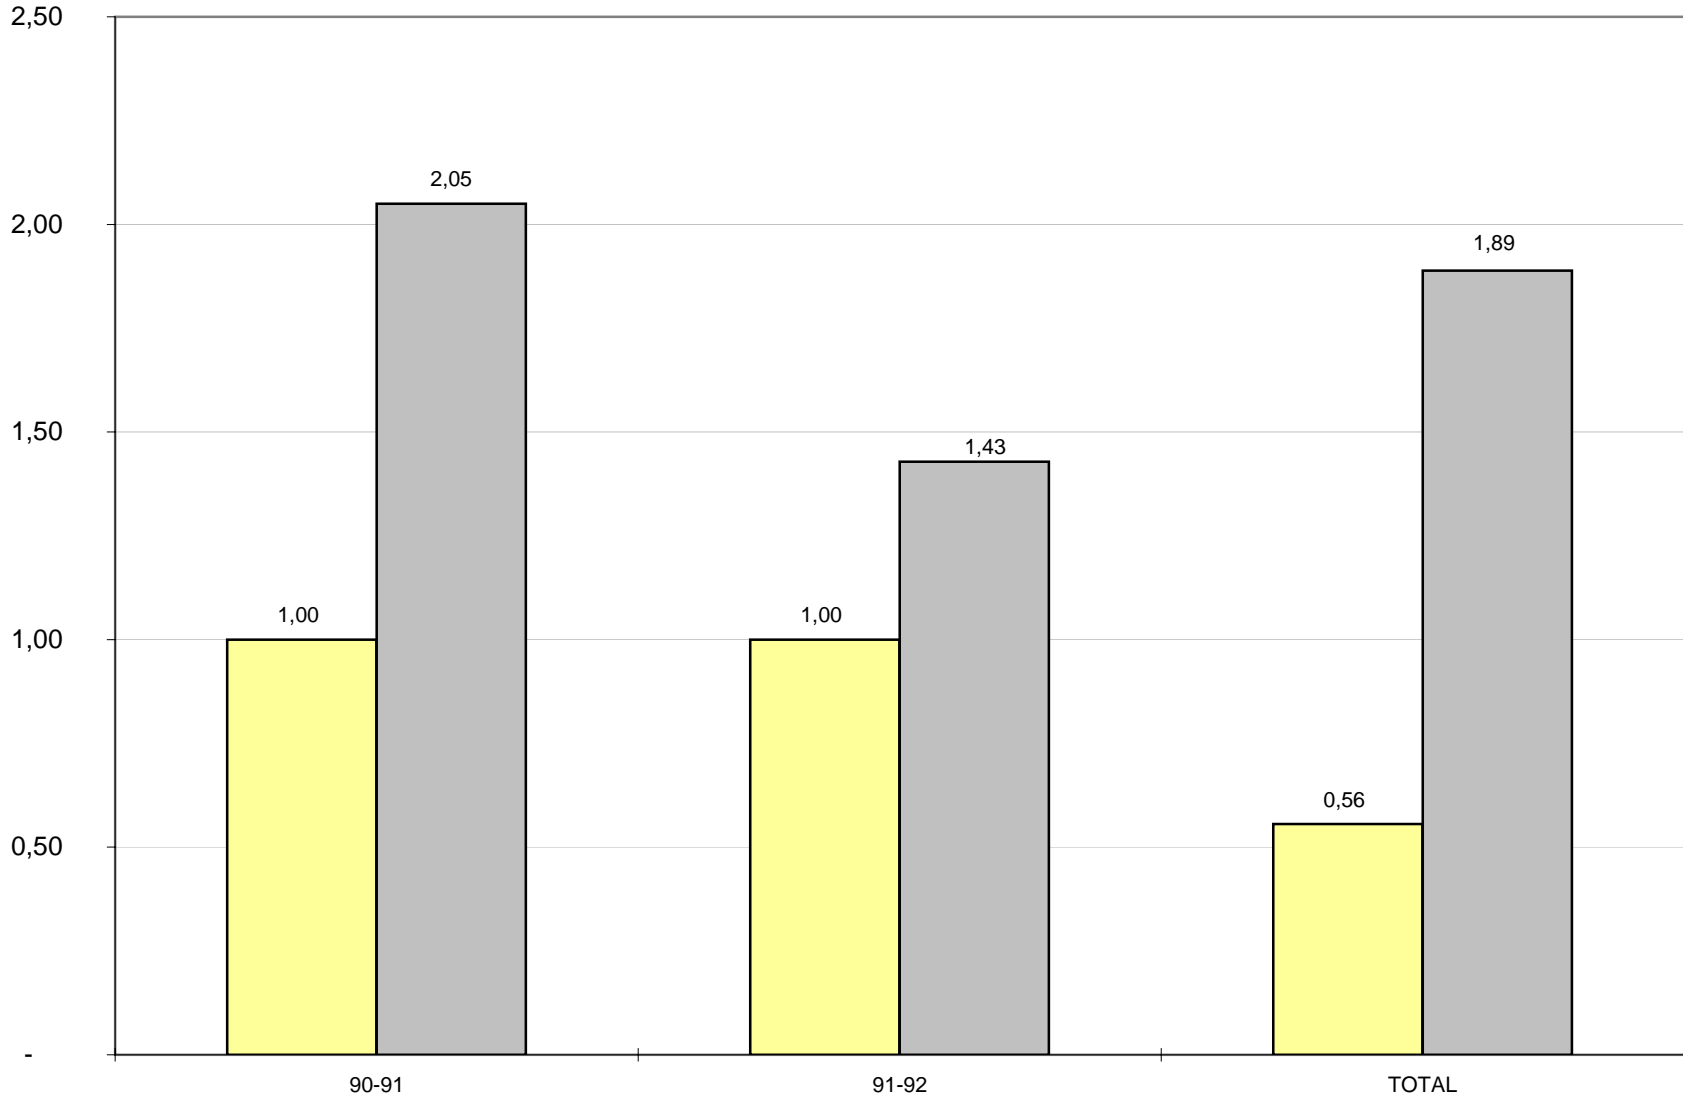

Fautes provoquées / Fautes