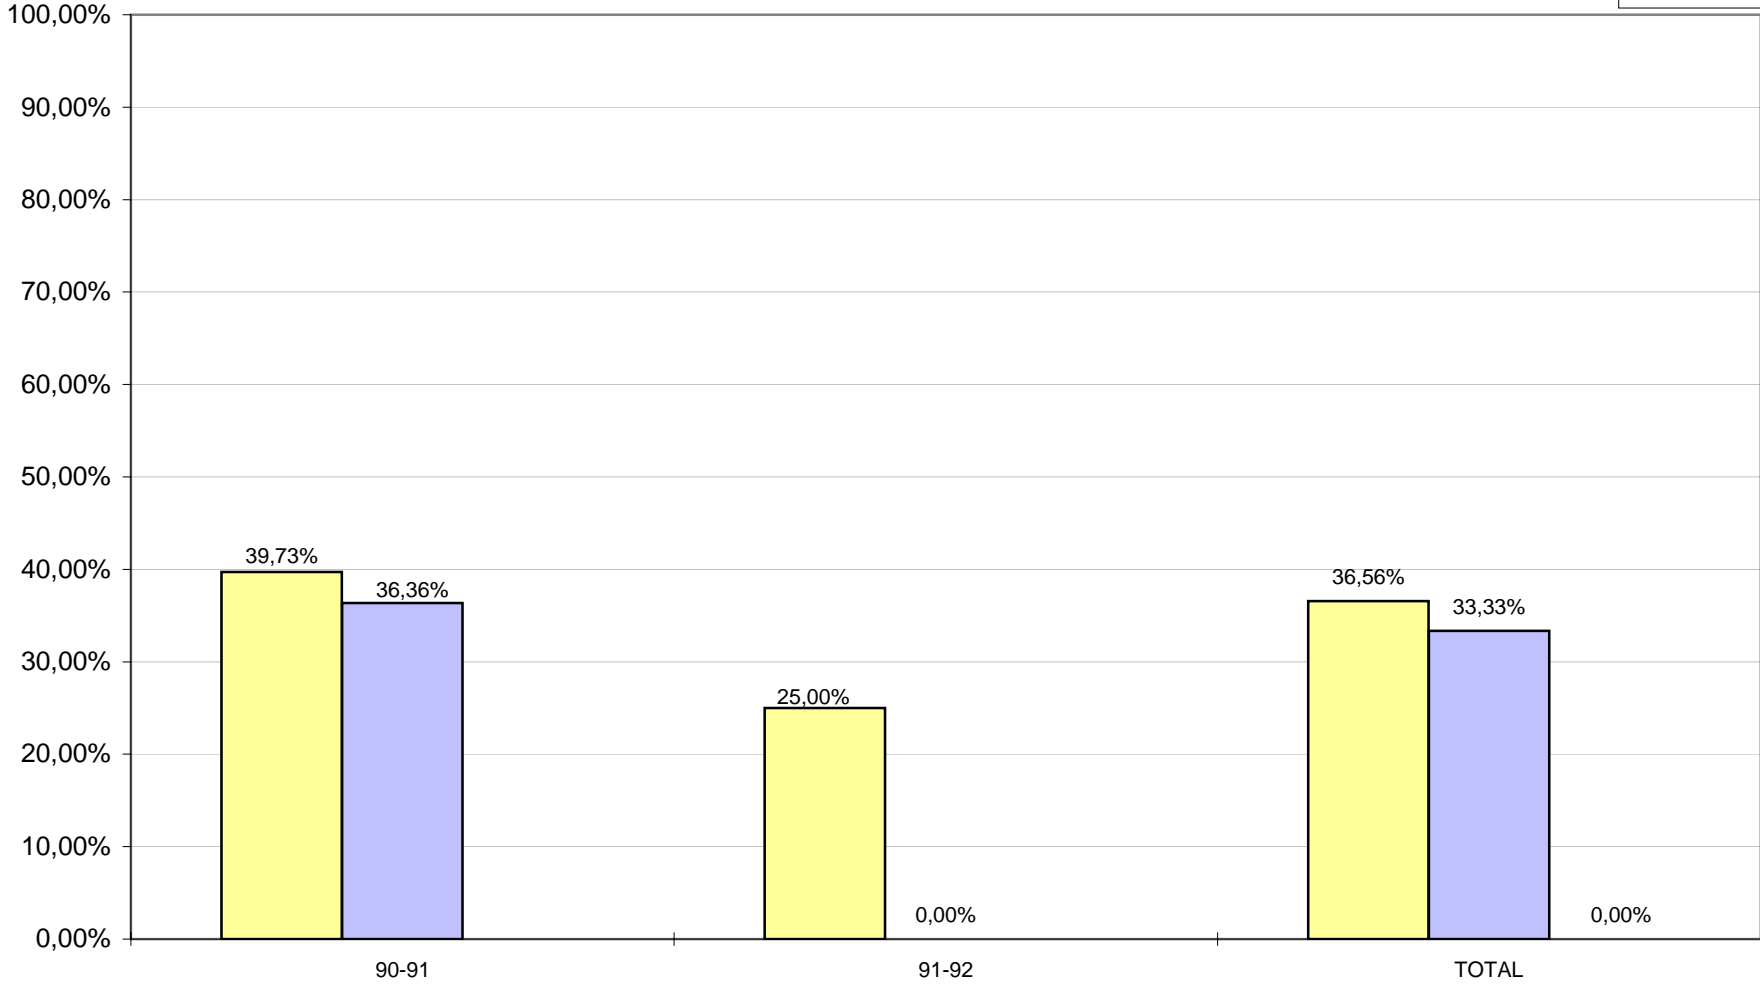

STATISTIQUES GENERALES DE MARTIAL GEOFFRAY

Joués	Saisons	Points	Tirs raquette réussis	Tirs raquette tentés	% raquette	Mi-dist. réussis	Mi-dist. tentés	% à mi-distance	Total % 2 Pts	3 pts réussis	3 pts tentés	% à 3 pts	L.F. réussis	L.F. tentés	% Lancers	Fautes provoq	Fautes	Passes décis.	Mauv. passes	Interceptions	Pertes balle	Rbds déf	Rbds total	Rbds off	Contres	Secondes jouées
20	90-91	81	29	73	39,73%	4	11	36,36%	39,29%				15	30	50,00%	8	41	16	3	13	10	55	86	31	4	19670
7	91-92	14	5	20	25,00%	0	1	0,00%	23,81%				4	6	66,67%	7	10	2	0	2	0	14	22	8		4380
27	TOTAL	95	34	93	36,56%	4	12	33,33%	36,19%	0	0	#DIV/0!	19	36	52,78%	15	51	18	3	15	10	69	108	39	4	24050

STATISTIQUES MOYENNES DE MARTIAL GEOFFRAY

Joués	Saisons	Points	Tirs raquette tentés	Tirs mi-dist. tentés	Total Tirs 2 points tentés	Tirs 3 points tentés	Total tirs tentés	Lancers-francs tentés	Fautes provoquées	Fautes	Passes décis.	Mauvaises passes	Interceptions	Pertes de balle	Rebonds total	Rbds déf	Rbds off	Temps de jeu minutes sec.	Note joueur	"Mains d'Or"	Pts / mn	Note/ match	Contres / match	Adresse globale
20	90-91	4,05	3,65	0,55	4,20	0,00	4,20	1,50	1,00	2,05	0,80	0,15	0,65	0,50	4,30	2,75	1,55	16 24	70,85	2,11	0,25	3,54	0,20	39,29%
7	91-92	2,00	2,86	0,14	3,00	0,00	3,00	0,86	1,00	1,43	0,29	0,00	0,29	0,00	3,14	2,00	1,14	10 26	12,60	2,37	0,19	1,80	0,00	23,81%
27	TOTAL	3,52	3,44	0,44	3,89	0,00	3,89	1,33	0,56	1,89	0,67	0,11	0,56	0,37	4,00	2,56	1,44	14 51	83,45	2,16	0,24	3,09	0,15	36,19%

Adresse aux tirs

Adresse dans la raquette

Adresse à mi-distance

Adresse à 2 points
(raquette + mi-distance)

Adresse à 3 points

Adresse aux lancers-francs

Moyenne des points

Moyenne des shoots tentés par match