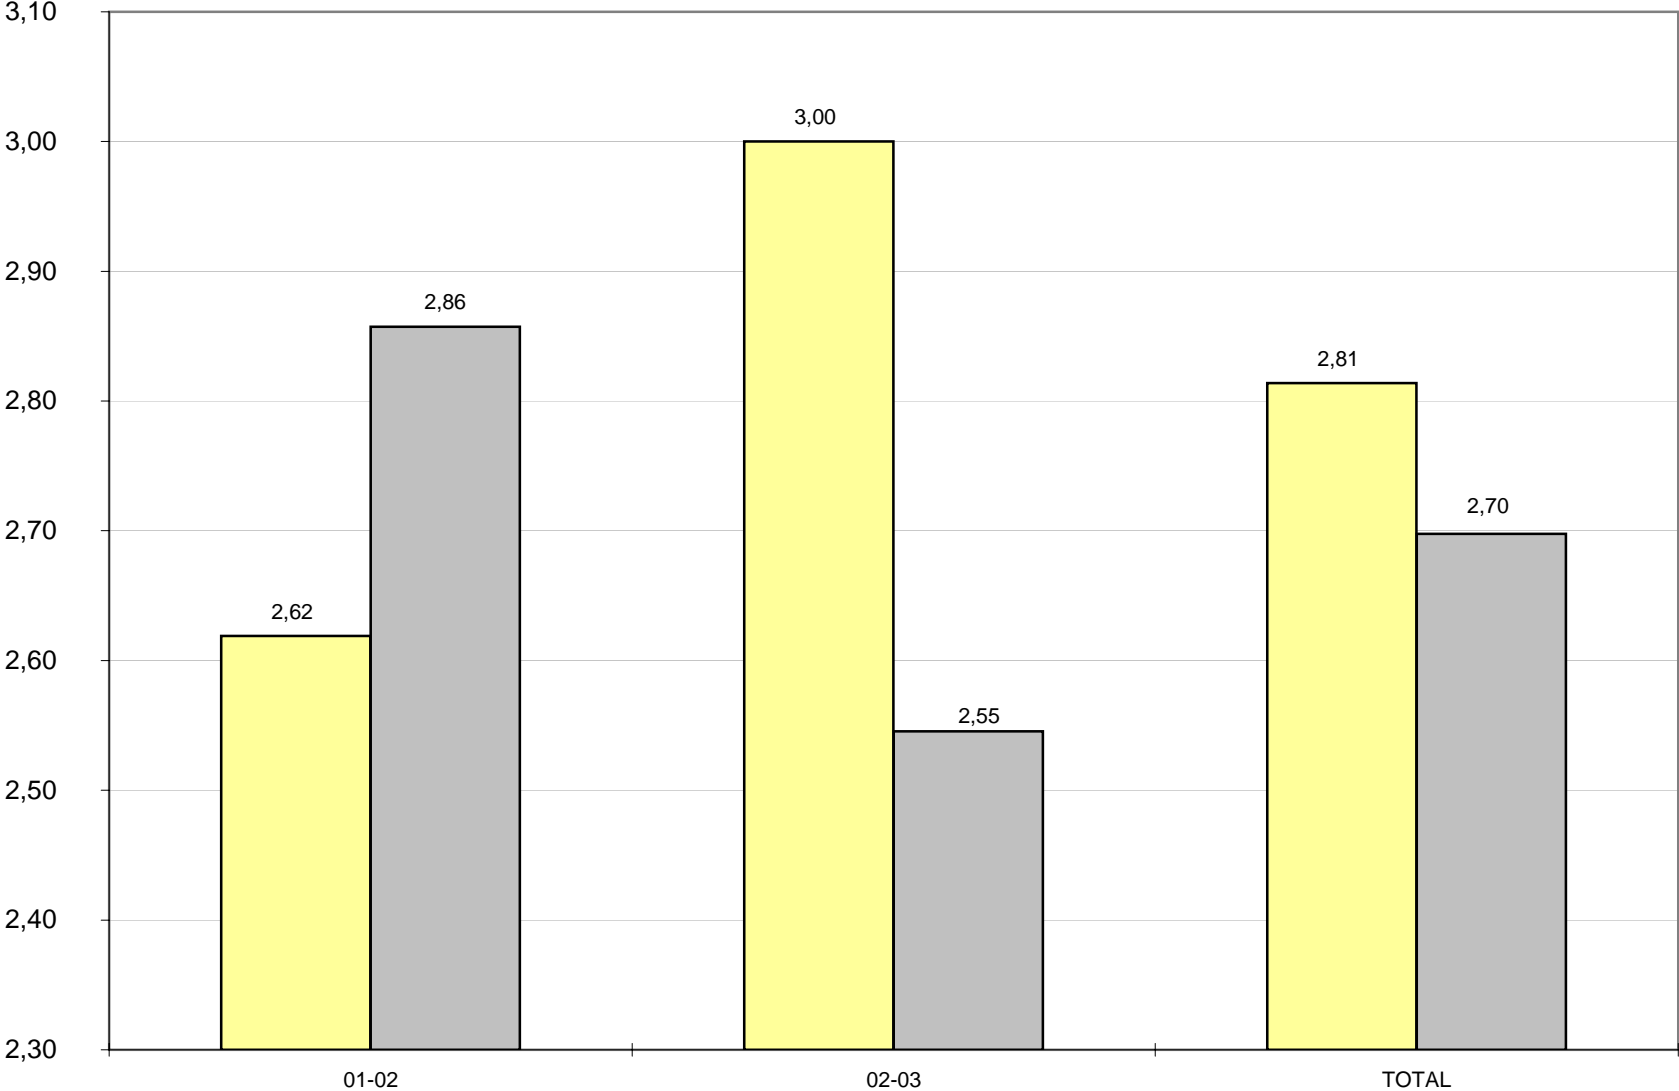

Fautes provoquées / Fautes