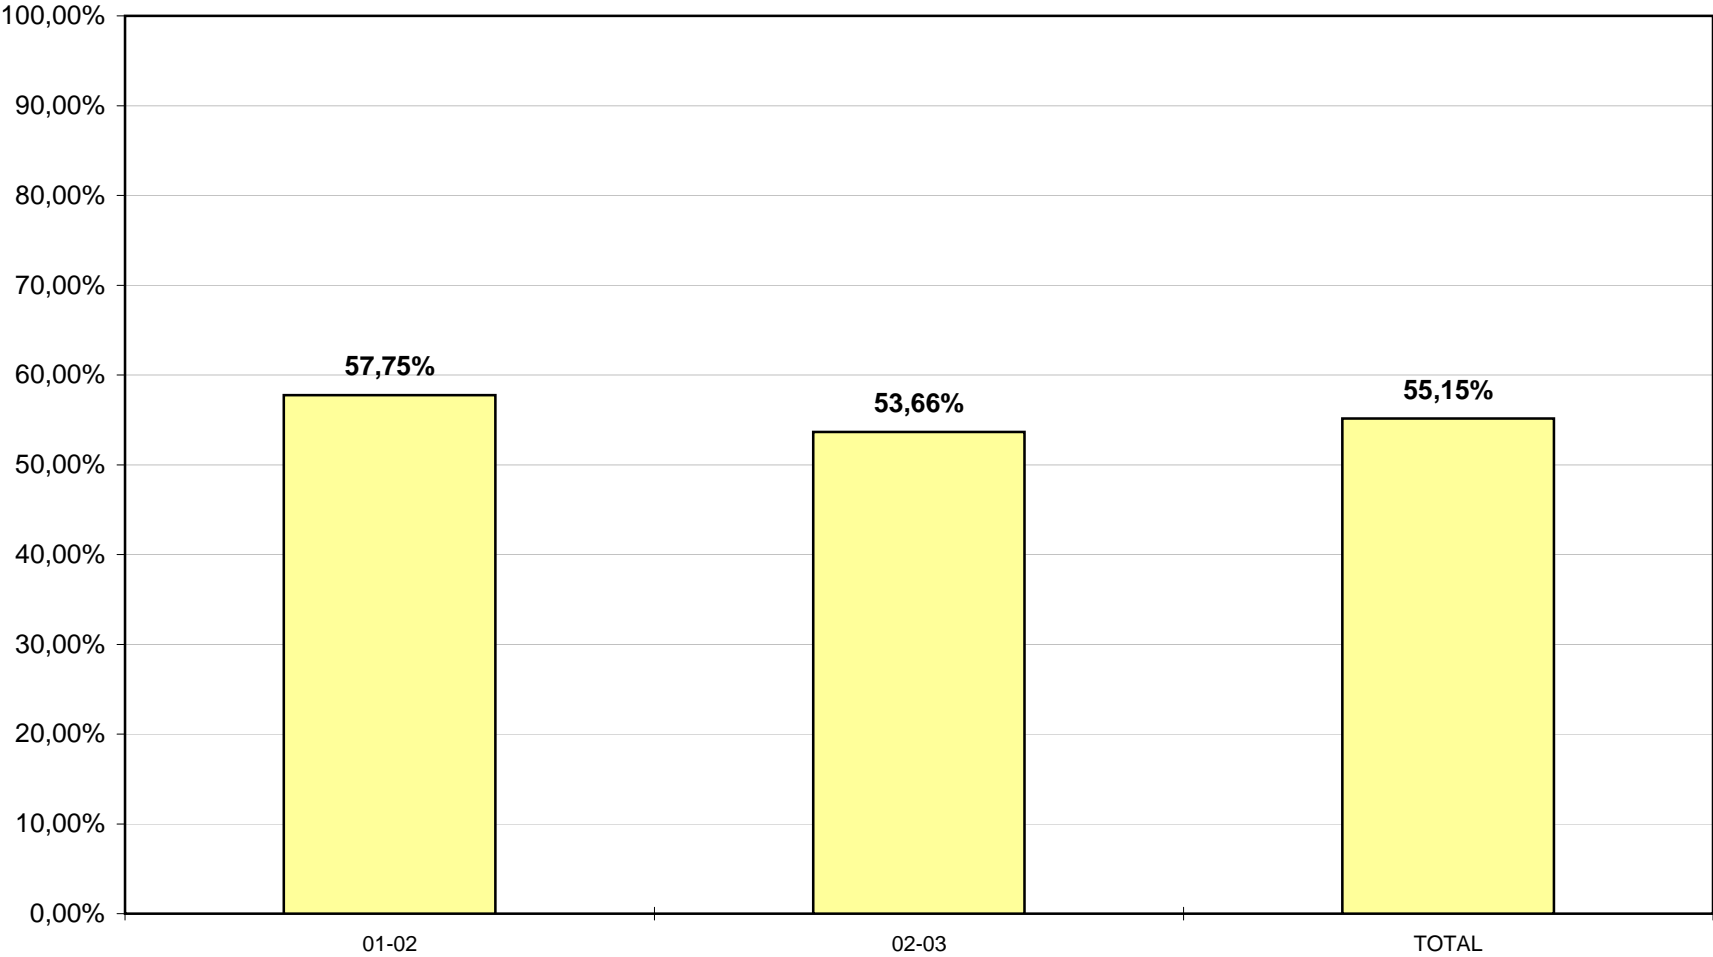

STATISTIQUES GENERALES DE MATTHIEU

Joués	Saisons	Points	Tirs raquette réussis	Tirs raquette tentés	% raquette	Mi-dist. réussis	Mi-dist. tentés	% à mi-distance	Total % 2 Pts	3 pts réussis	3 pts tentés	% à 3 pts	L.F. réussis	L.F. tentés	% Lancers	Fautes provoq	Fautes	Passes décis.	Mauv. passes	Interceptions	Pertes balle	Rbds déf	Rbds total	Rbds off	Contres	Secondes jouées
21	01-02	221	41	71	57,75%	7	30	23,33%	47,52%	30	92	32,61%	35	69	50,72%	55	60	34	26	39	16	78	103	25	0	33470
22	02-03	404	66	123	53,66%	24	62	38,71%	48,65%	56	188	29,79%	56	91	61,54%	66	56	39	31	44	17	76	114	38	6	43780
43	TOTAL	625	107	194	55,15%	31	92	33,70%	48,25%	86	280	30,71%	91	160	56,88%	121	116	73	57	83	33	154	217	63	6	77250

Adresse aux tirs

Adresse dans la raquette

Adresse à mi-distance

Adresse à 2 points
(raquette + mi-distance)

Adresse à 3 points

Adresse aux lancers-francs

Moyenne des points

Moyenne des shoots tentés par match