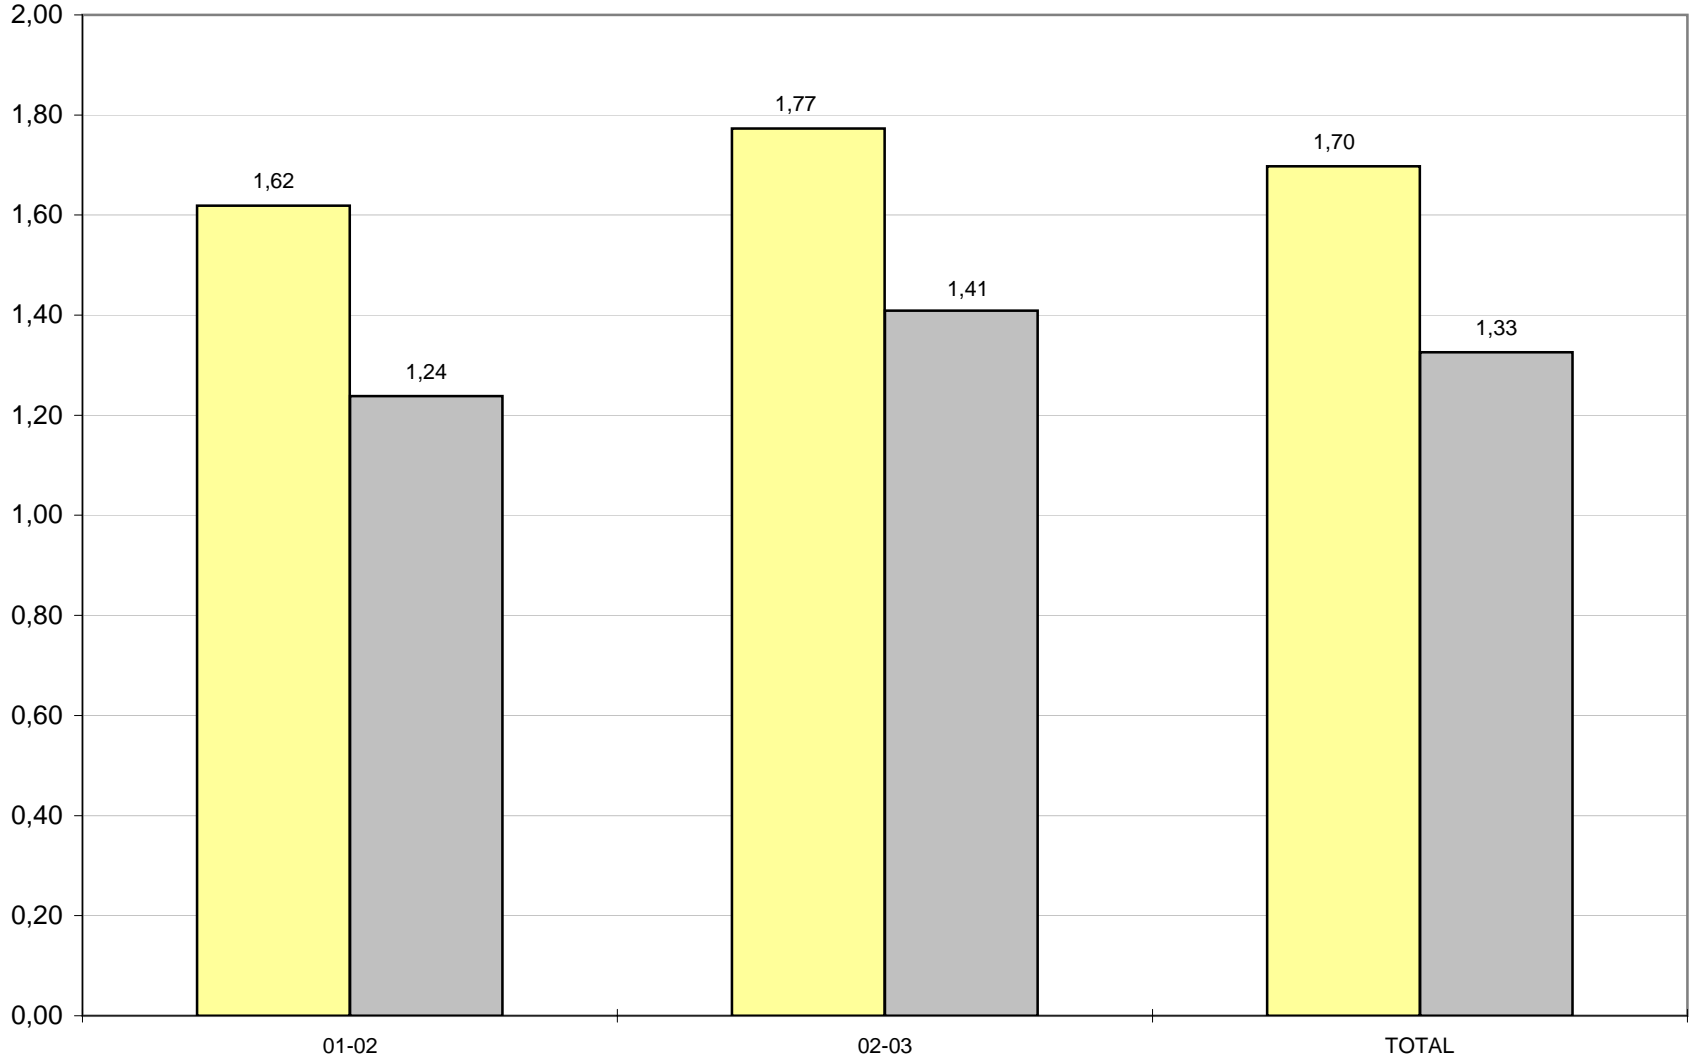

Passes décisives / Mauvaises passes