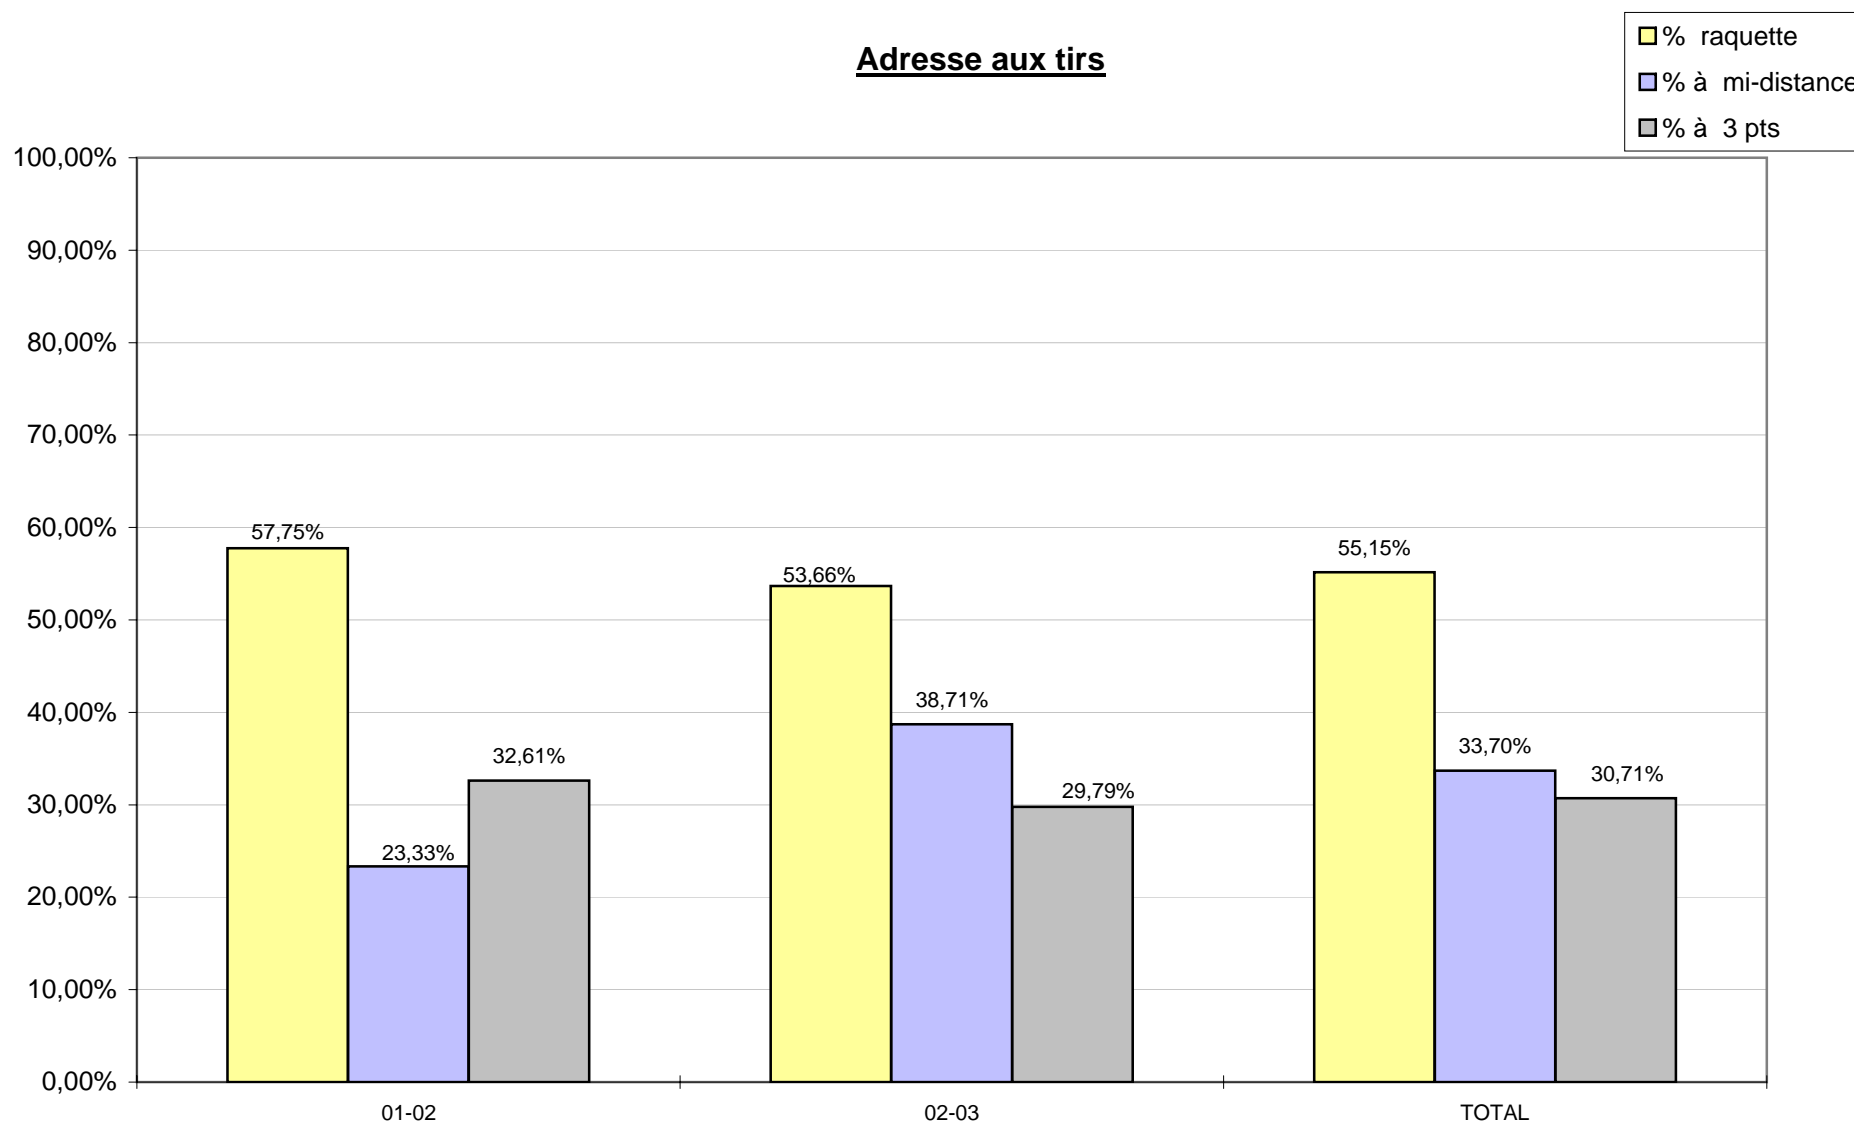

STATISTIQUES GENERALES DE MATTHIEU

Joués	Saisons	Points	Tirs raquette réussis	Tirs raquette tentés	% raquette	Mi-dist. réussis	Mi-dist. tentés	% à mi-distance	Total % 2 Pts	3 pts réussis	3 pts tentés	% à 3 pts	L.F. réussis	L.F. tentés	% Lancers	Fautes provoq	Fautes	Passes décis.	Mauv. passes	Interceptions	Pertes balle	Rbds déf	Rbds total	Rbds off	Contres	Secondes jouées
21	01-02	221	41	71	57,75%	7	30	23,33%	47,52%	30	92	32,61%	35	69	50,72%	55	60	34	26	39	16	78	103	25	0	33470
22	02-03	404	66	123	53,66%	24	62	38,71%	48,65%	56	188	29,79%	56	91	61,54%	66	56	39	31	44	17	76	114	38	6	43780
43	TOTAL	625	107	194	55,15%	31	92	33,70%	48,25%	86	280	30,71%	91	160	56,88%	121	116	73	57	83	33	154	217	63	6	77250

Adresse aux tirs

Adresse dans la raquette

Adresse à mi-distance

Adresse à 2 points
(raquette + mi-distance)

Adresse à 3 points

Adresse aux lancers-francs

Moyenne des points

Moyenne des shoots tentés par match