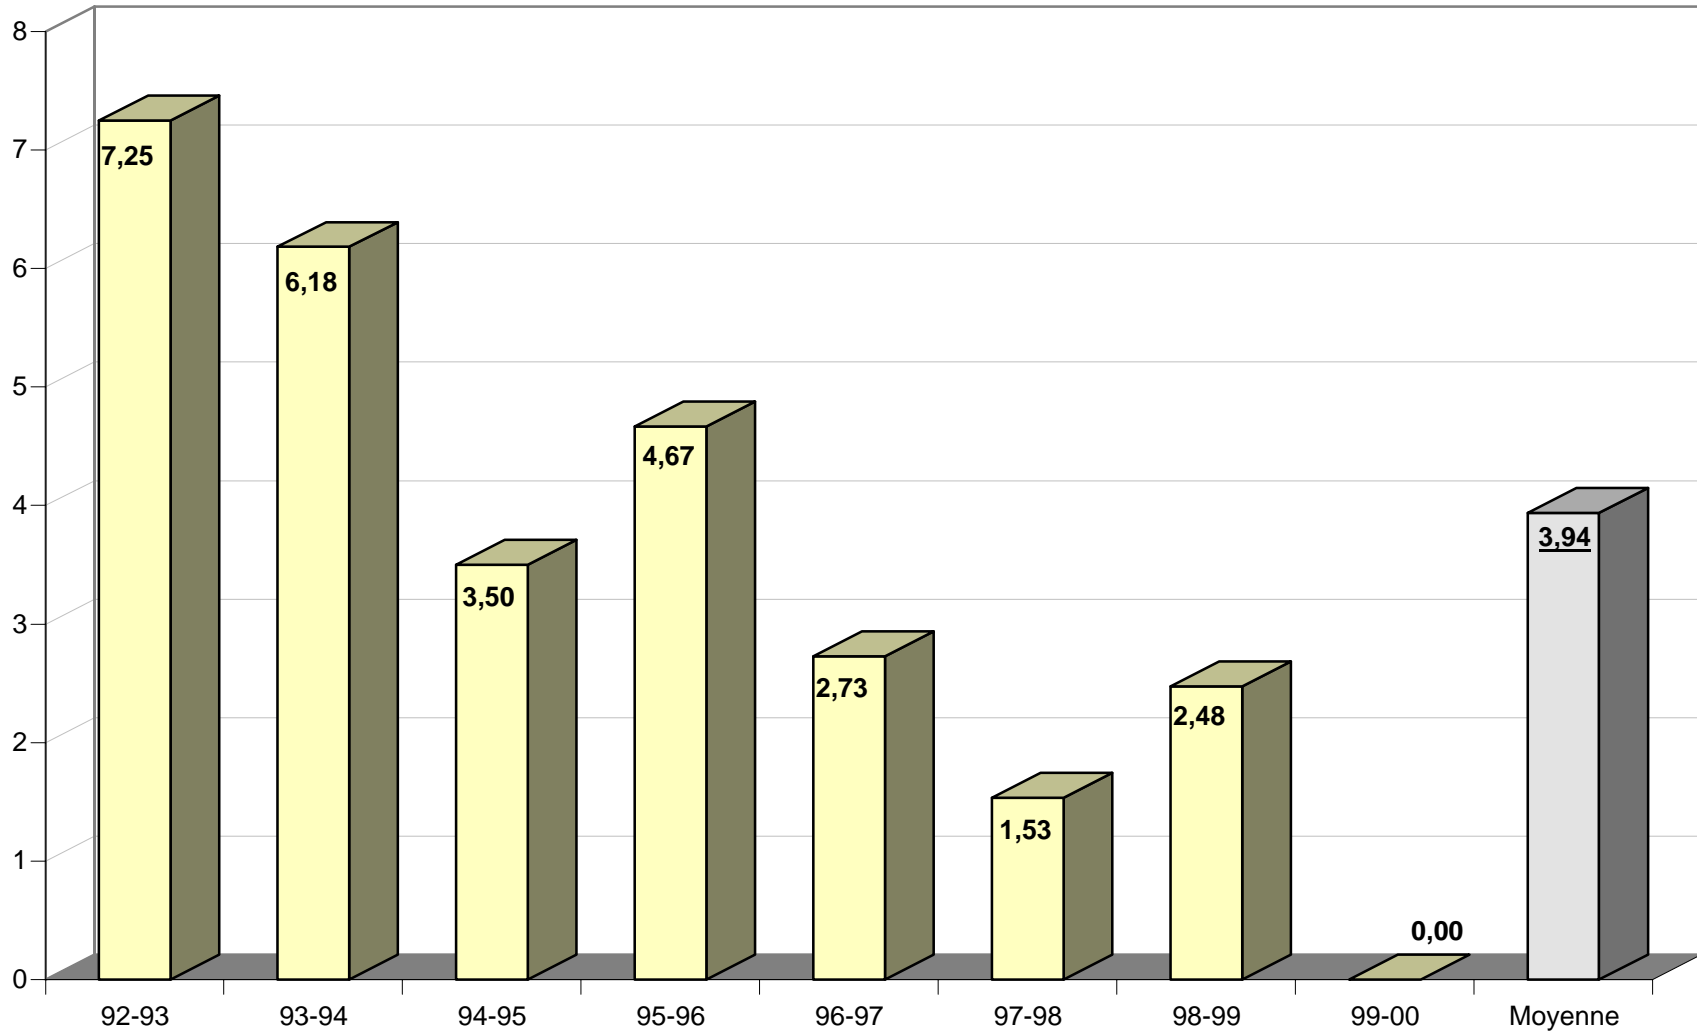

Nbre match	Saison	Points	Rbds	Tirs		3 points		Lancers		PD	MP	In	PB	Ftes	Temps de jeu				
			T	à 2 points				Francs											
20	92-93	2,10	3,90	0,65	sur	2,20	0,05	sur	0,60	0,65	sur	1,75	7,25	3,65	1,75	1,55	3,85	35	40
11	93-94	2,18	4,00	0,36	sur	1,36	0,36	sur	1,09	0,36	sur	1,00	6,18	4,91	2,18	0,91	4,27	36	43
20	94-95	1,05	1,50	0,10	sur	0,40	0,25	sur	0,80	0,10	sur	0,20	3,50	2,45	1,10	1,00	3,30	27	14
21	95-96	1,43	1,90	0,33	sur	0,76	0,05	sur	0,33	0,62	sur	1,24	4,67	3,14	1,24	1,10	2,76	27	27
22	96-97	0,86	1,82	0,14	sur	0,27	0,05	sur	0,59	0,45	sur	0,82	2,73	1,73	0,55	0,55	2,64	23	45
15	97-98	0,53	0,80	0,00	sur	0,20	0,07	sur	0,13	0,33	sur	0,40	1,53	1,60	0,53	0,20	1,33	14	50
21	98-99	0,48	1,14	0,05	sur	0,10	0,00	sur	0,24	0,38	sur	0,48	2,48	1,81	0,52	0,38	1,95	17	13
1	99-00	0,00	0,00	0,00	sur	0,00	0,00	sur	0,00	0,00	sur	0,00	0,00	1,00	1,00	1,00	4,00	12	15
131	Moyenne	1,18	2,05	0,23	sur	0,72	0,10	sur	0,51	0,42	sur	0,84	3,94	2,62	1,06	0,82	2,83	25	38

Points

Rebonds

Passes décisives

Mauvaises Passes

Interceptions

Pertes de balle

Fautes

Adresse à 2 points