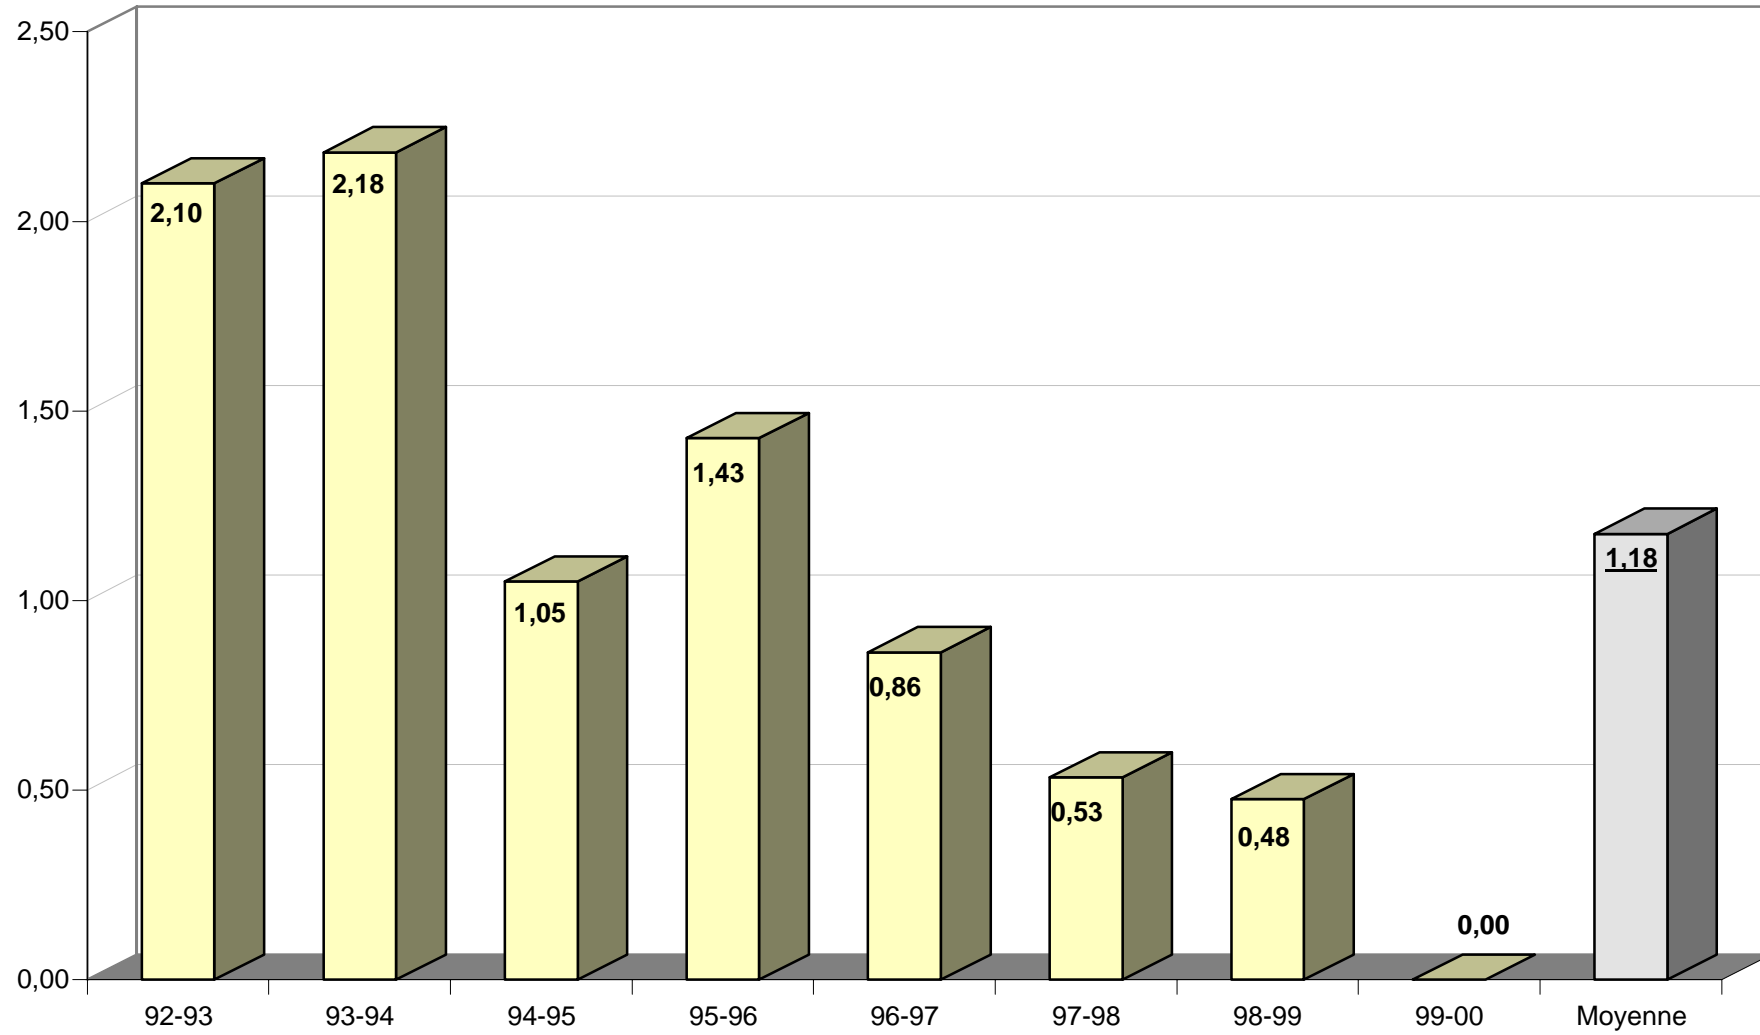

Nbre match	Saison	Pts	Rbds	Tirs		et %	3 points		et %	Lancers		et %	PD	MP	In	PB	Ftes	Temps de jeu				
			T	à 2 points						Francs												
20	92-93	42	78	13	sur	44	29,55%	1	sur	12	8,33%	13	sur	35	37,14%	145	73	35	31	77	713	25
11	93-94	24	44	4	sur	15	26,67%	4	sur	12	33,33%	4	sur	11	36,36%	68	54	24	10	47	403	25
20	94-95	21	30	2	sur	8	25,00%	5	sur	16	31,25%	2	sur	4	50,00%	70	49	22	20	66	544	35
21	95-96	30	40	7	sur	16	43,75%	1	sur	7	14,29%	13	sur	26	50,00%	98	66	26	23	58	576	35
22	96-97	19	40	3	sur	6	50,00%	1	sur	13	7,69%	10	sur	18	55,56%	60	38	12	12	58	522	20
15	97-98	8	12	0	sur	3	0,00%	1	sur	2	50,00%	5	sur	6	83,33%	23	24	8	3	20	222	35
21	98-99	10	24	1	sur	2	50,00%	0	sur	5	0,00%	8	sur	10	80,00%	52	38	11	8	41	361	40
1	99-00	0	0	0	sur	0	#DIV/0!	0	sur	0	#DIV/0!	0	sur	0	#DIV/0!	0	1	1	1	4	12	15
131	Total	154	268	30	sur	94	31,91%	13	sur	67	19,40%	55	sur	110	50,00%	516	343	139	108	371		
	Moyenne	19,3	33,5				31,91%				19,40%				50,00%	64,5	42,9	17,4	13,5	46,4	419	39

Points

Rebonds

Passes décisives

Mauvaises Passes

Interceptions

Pertes de balle

Fautes

Adresse à 2 points