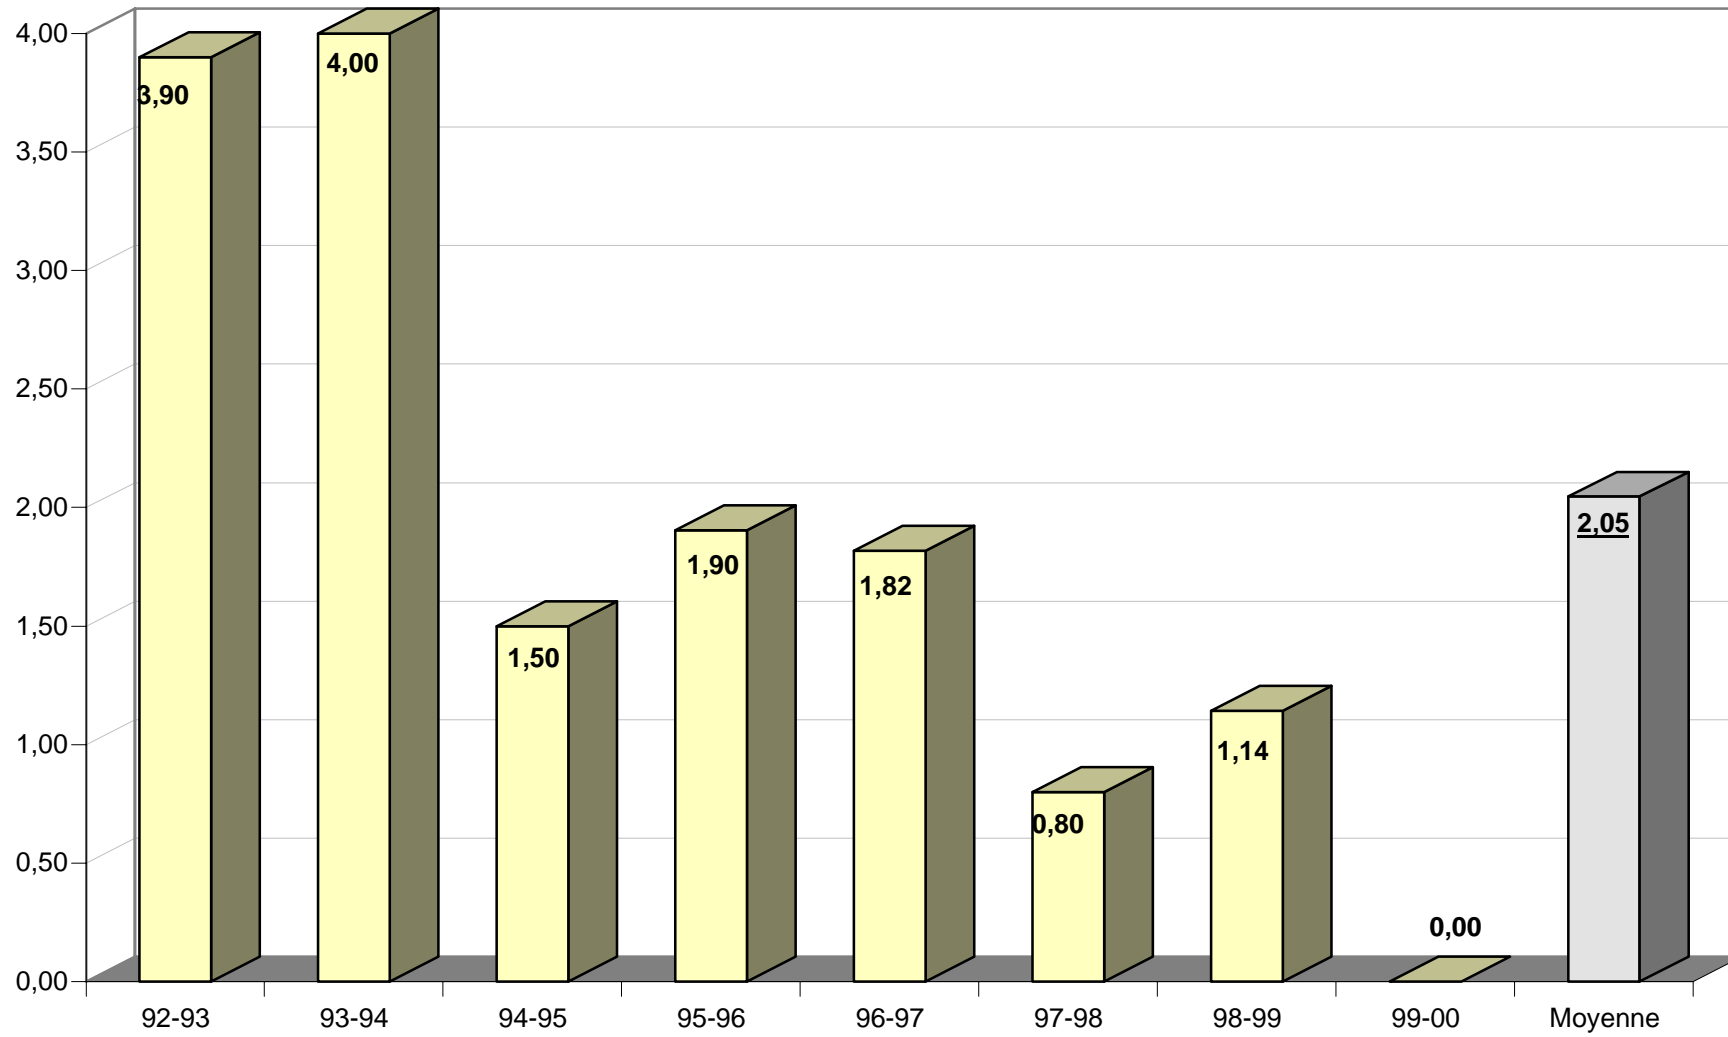

Nbre match	Saison	Pts	Rbds	Tirs		et %	3 points		et %	Lancers		et %	PD	MP	In	PB	Ftes	Temps de jeu				
			T	à 2 points						Francs												
20	92-93	42	78	13	sur	44	29,55%	1	sur	12	8,33%	13	sur	35	37,14%	145	73	35	31	77	713	25
11	93-94	24	44	4	sur	15	26,67%	4	sur	12	33,33%	4	sur	11	36,36%	68	54	24	10	47	403	25
20	94-95	21	30	2	sur	8	25,00%	5	sur	16	31,25%	2	sur	4	50,00%	70	49	22	20	66	544	35
21	95-96	30	40	7	sur	16	43,75%	1	sur	7	14,29%	13	sur	26	50,00%	98	66	26	23	58	576	35
22	96-97	19	40	3	sur	6	50,00%	1	sur	13	7,69%	10	sur	18	55,56%	60	38	12	12	58	522	20
15	97-98	8	12	0	sur	3	0,00%	1	sur	2	50,00%	5	sur	6	83,33%	23	24	8	3	20	222	35
21	98-99	10	24	1	sur	2	50,00%	0	sur	5	0,00%	8	sur	10	80,00%	52	38	11	8	41	361	40
1	99-00	0	0	0	sur	0	#DIV/0!	0	sur	0	#DIV/0!	0	sur	0	#DIV/0!	0	1	1	1	4	12	15
131	Total	154	268	30	sur	94	31,91%	13	sur	67	19,40%	55	sur	110	50,00%	516	343	139	108	371		
	Moyenne	19,3	33,5				31,91%				19,40%				50,00%	64,5	42,9	17,4	13,5	46,4	419	39

Points

Rebonds

Passes décisives

Mauvaises Passes

Interceptions

Pertes de balle

Fautes

Adresse à 2 points