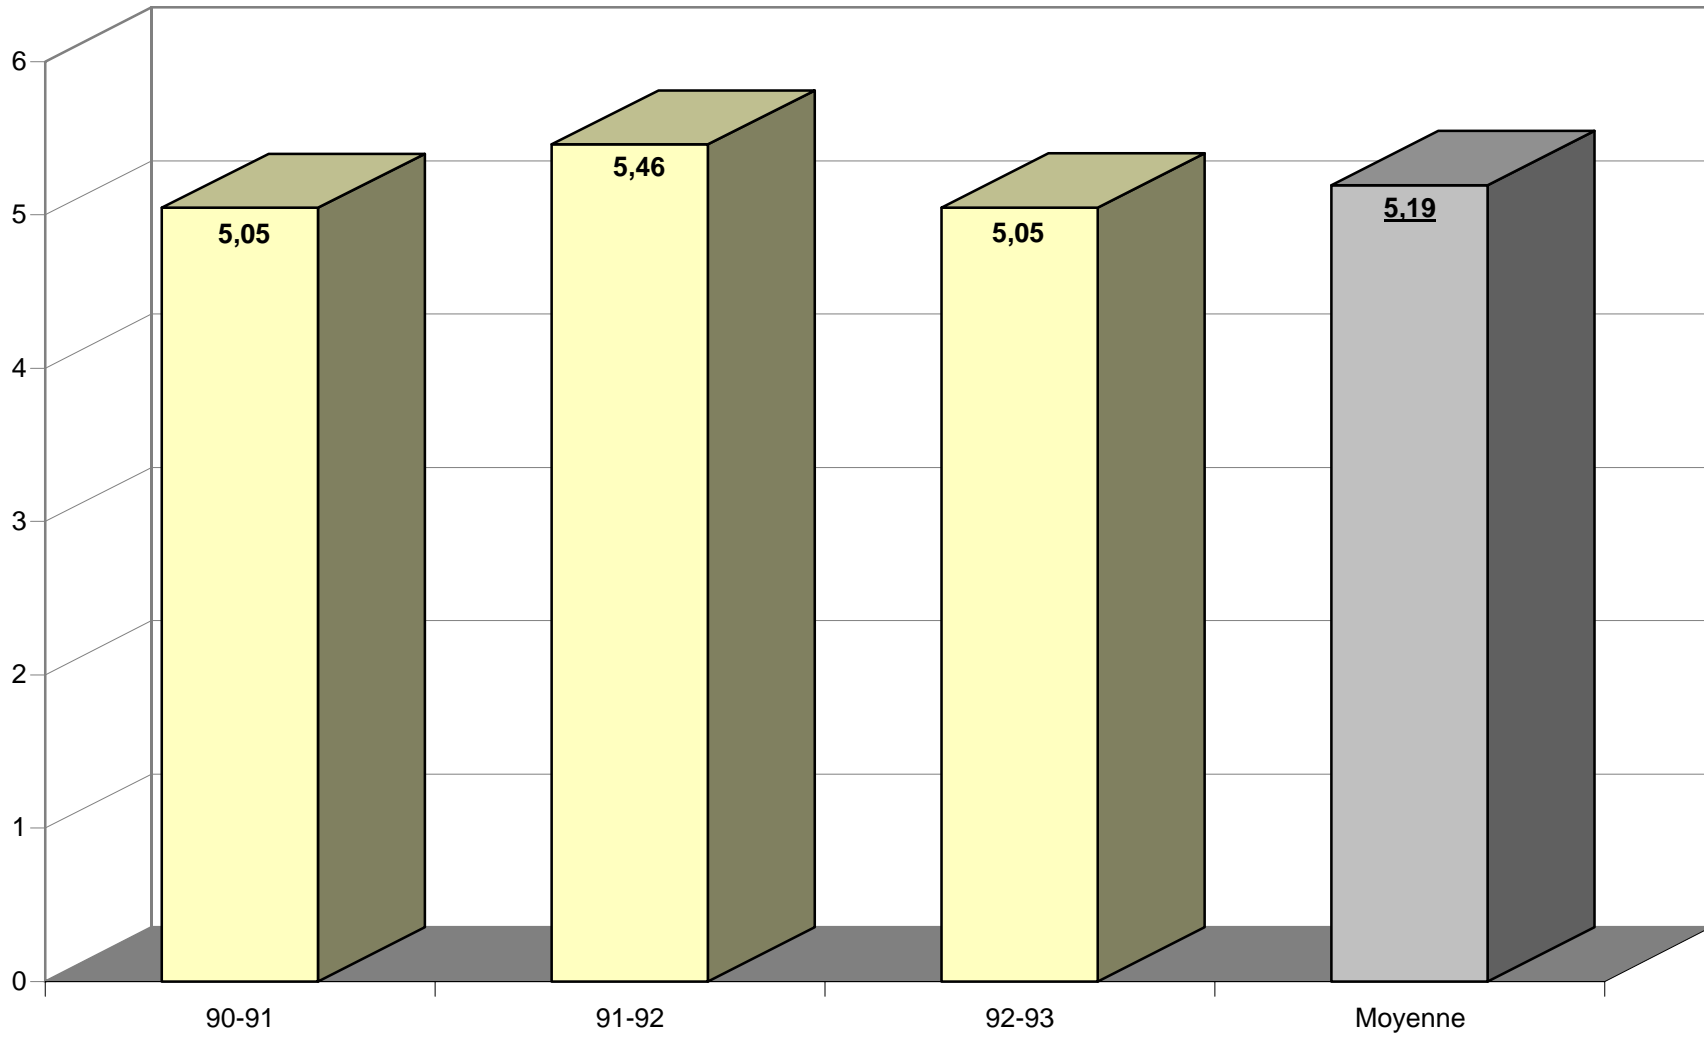

Passes décisives