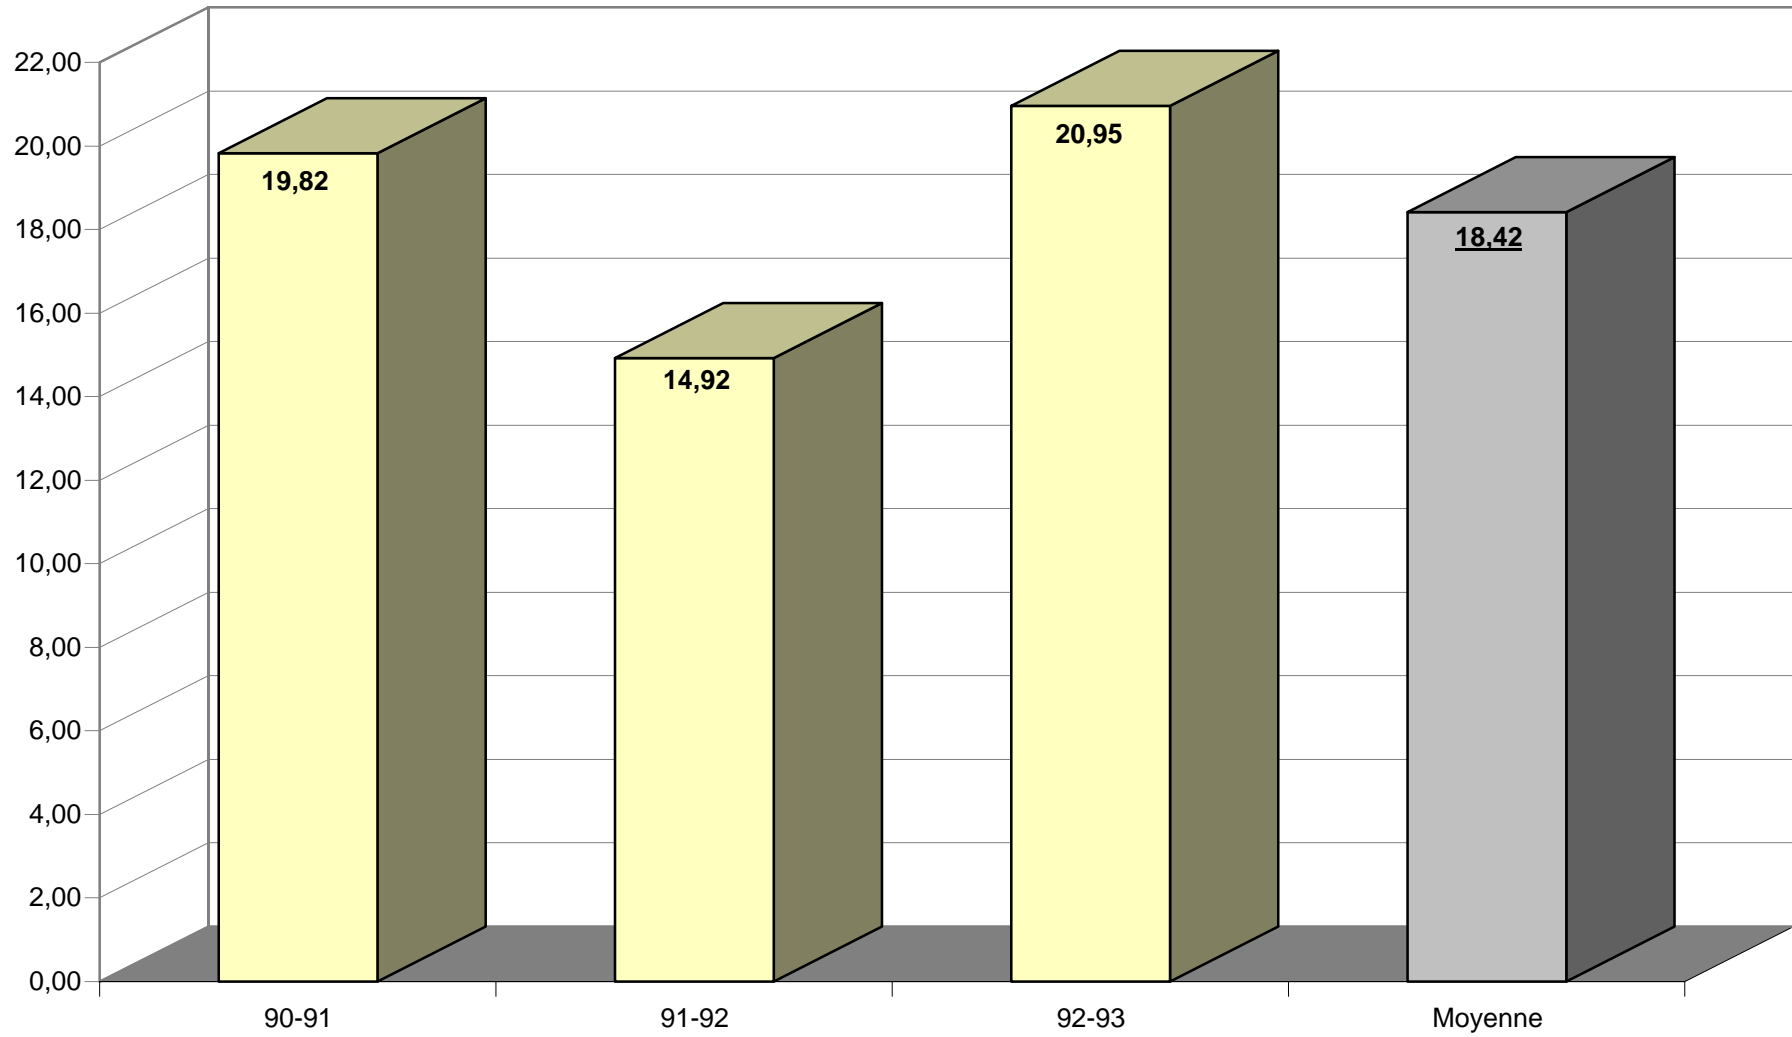

**Statistiques d'Olive sur ses 3 saisons à Quincié**

Nbre match	Saison	Pts	Rbds	Tirs		et	3 points		et	Lancers		et	PD	MP	In	PB	Ftes	Temps de jeu				
			T	à 2 points	%	%	Francs	%														
22	90-91	<b>436</b>	241	101	sur	201	50,25%	46	sur	152	30,26%	96	sur	130	73,85%	111	66	15	27	36	731	10
24	91-92	<b>358</b>	205	75	sur	152	49,34%	46	sur	188	24,47%	70	sur	89	78,65%	131	77	15	27	59	816	25
21	92-93	<b>440</b>	252	128	sur	222	57,66%	31	sur	120	25,83%	91	sur	132	68,94%	106	54	20	21	42	798	10
67	<b>Total</b>	<b>1234</b>	<b>698</b>	<b>304</b>	<b>sur</b>	<b>575</b>	<b>52,87%</b>	<b>123</b>	<b>sur</b>	<b>460</b>	<b>26,74%</b>	<b>257</b>	<b>sur</b>	<b>351</b>	<b>73,22%</b>	<b>348</b>	<b>197</b>	<b>50</b>	<b>75</b>	<b>137</b>		
	<b>Moyenne</b>	<b>411</b>	<b>233</b>			<b>52,87%</b>				<b>26,74%</b>				<b>73,22%</b>	<b>116,0</b>	<b>65,7</b>	<b>16,7</b>	<b>25,0</b>	<b>45,7</b>	<b>781</b>	<b>55</b>	
Nbre match	Saison	Points	Rebonds	Tirs		3 points		Lancers		PD	MP	In	PB	Ftes	Temps de jeu							
			T	à 2 points		Francs																
22	90-91	<b>19,82</b>	10,95	4,59	sur	9,14	2,09	sur	6,91	4,36	sur	5,91	5,05	3,00	0,68	1,23	1,64	33	14			
24	91-92	<b>14,92</b>	8,54	3,13	sur	6,33	1,92	sur	7,83	2,92	sur	3,71	5,46	3,21	0,63	1,13	2,46	34	1			
21	92-93	<b>20,95</b>	12,00	6,10	sur	10,57	1,48	sur	5,71	4,33	sur	6,29	5,05	2,57	0,95	1,00	2,00	38	0			
67	<b>Moyenne</b>	<b>18,42</b>	<b>10,418</b>	<b>4,54</b>	<b>sur</b>	<b>8,58</b>	<b>1,84</b>	<b>sur</b>	<b>6,87</b>	<b>3,84</b>	<b>sur</b>	<b>5,24</b>	<b>5,19</b>	<b>2,94</b>	<b>0,75</b>	<b>1,12</b>	<b>2,04</b>	<b>35</b>	<b>1</b>			

### Points