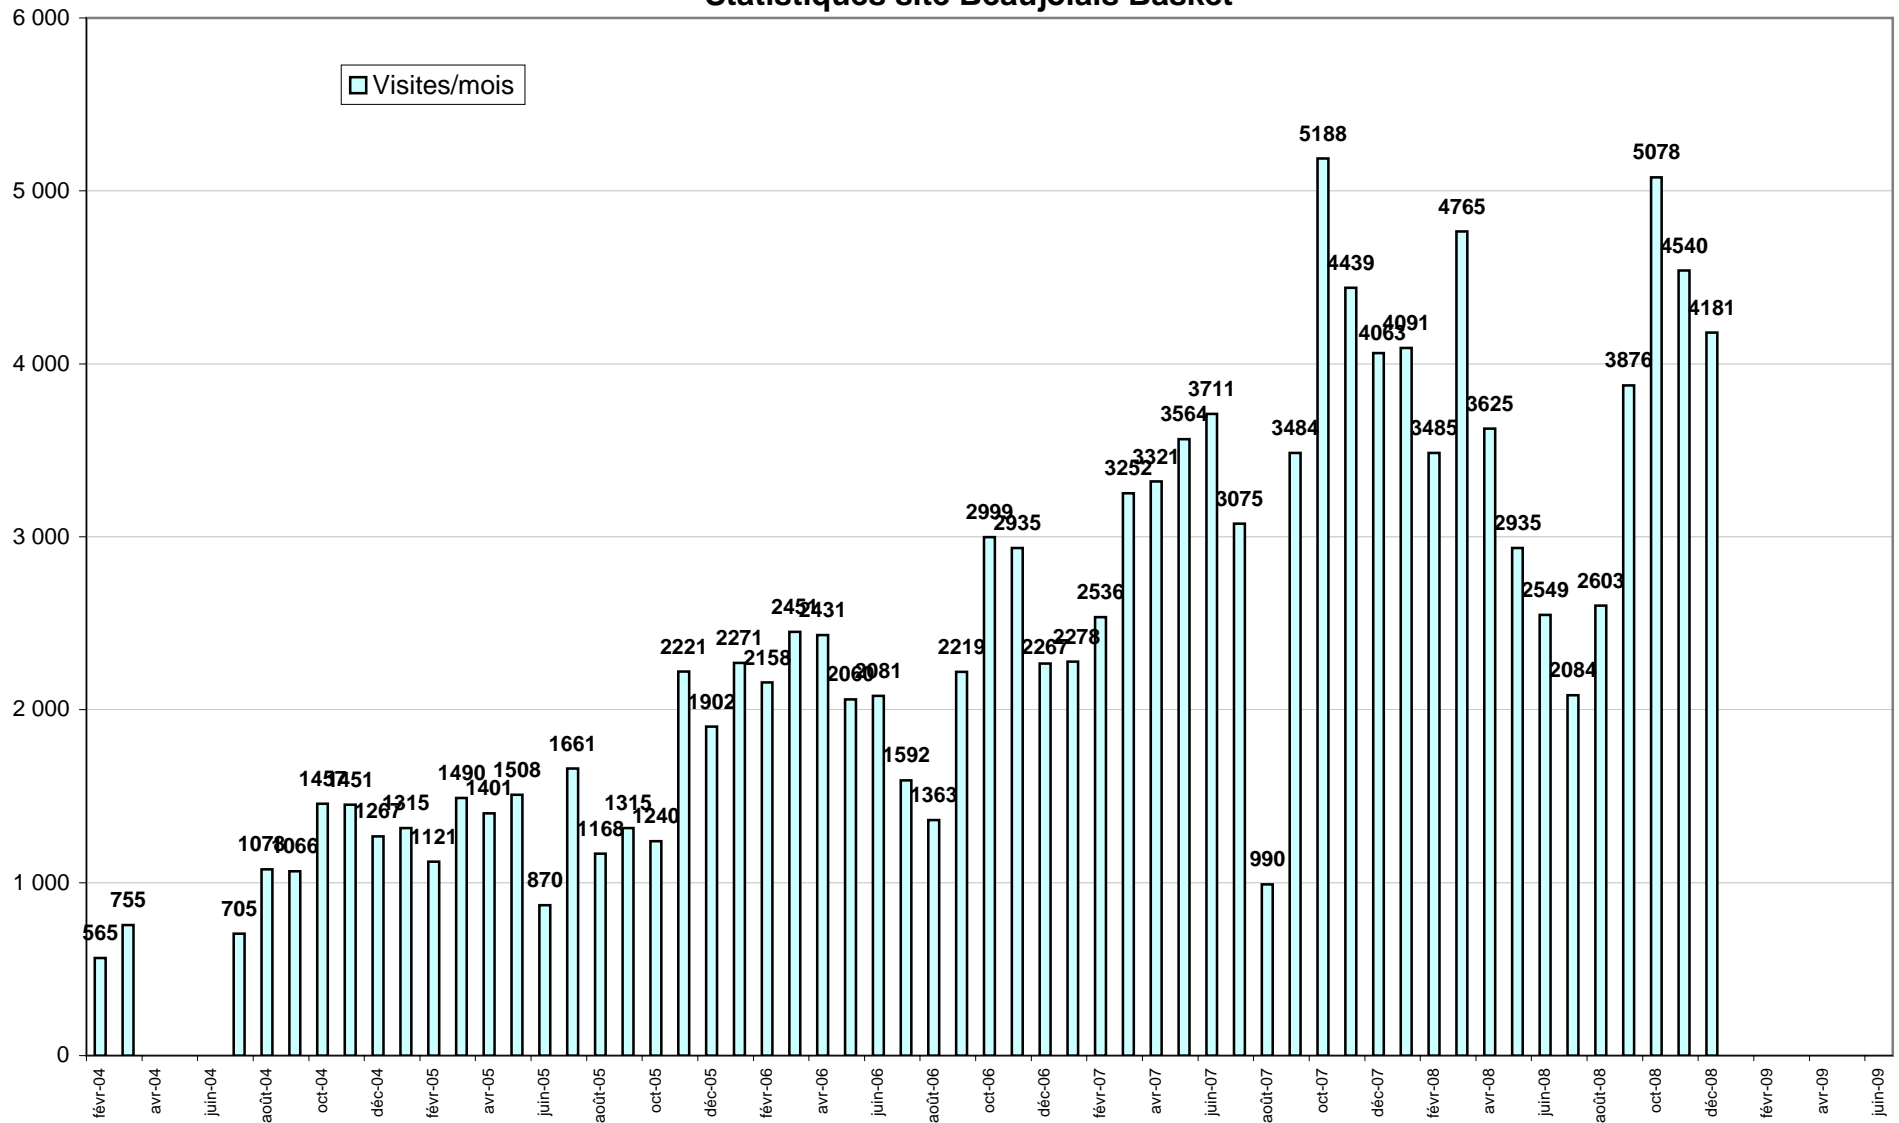

Statistiques site Beaujolais Basket

Statistiques site Beaujolais Basket

Date	Hits	Fichiers	Pages	Visites/mois	Ko	Jours	Visites/jour	Moyenne/an
févr-04	22 264	14 932	1 444	565	360 236	29	19,48	
mars-04	28 129	15 265	1 824	755	431 167	25	30,20	
avr-04								
mai-04								
juin-04								
juil-04	35 621	23 376	1 644	705	557 759	26	27,12	
août-04	53 719	38 295	2 539	1 078	1 056 448	31	34,77	
sept-04	41 622	29 580	2 635	1 066	663 118	30	35,53	
oct-04	58 425	40 466	3 678	1 457	792 789	31	47,00	
nov-04	65 852	40 550	3 702	1 451	1 091 964	30	48,37	
déc-04	48 665	31 351	3 062	1 267	848 395	31	40,87	35,42 2004
janv-05	59 800	41 155	3 343	1 315	2 058 904	31	42,42	
févr-05	41 950	29 289	2 608	1 121	1 741 344	28	40,04	
mars-05	66 308	44 867	3 652	1 490	2 720 753	31	48,06	
avr-05	59 055	38 545	3 372	1 401	2 787 885	30	46,70	
mai-05	75 804	54 045	4 116	1 508	3 420 919	31	48,65	
juin-05	32 343	23 944	1 897	870	1 488 466	25	34,80	
juil-05	71 979	47 108	3 858	1 661	2 825 221	25	66,44	
août-05	45 255	29 895	2 740	1 168	1 805 344	29	40,28	
sept-05	58 653	37 130	4 545	1 315	2 018 600	29	45,34	
oct-05	67 608	32 375	4 569	1 240	1 585 792	19	65,26	
nov-05	105 156	58 167	6 546	2 221	2 125 128	30	74,03	
déc-05	91 824	56 966	5 485	1 902	1 914 569	31	61,35	51,11 2005
janv-06	102 474	65 254	5 583	2 271	2 300 633	28	81,11	
févr-06	100 816	67 507	5 244	2 158	2 669 078	28	77,07	
mars-06	129 791	96 996	6 187	2 451	2 877 372	31	79,06	
avr-06	115 607	80 628	6 390	2 431	3 094 013	30	81,03	
mai-06	104 042	76 648	5 270	2 060	2 899 283	31	66,45	
juin-06	115 004	74 861	6 031	2 081	3 091 050	30	69,37	
juil-06	82 515	55 876	4 011	1 592	2 186 019	30	53,07	
août-06	72 608	47 595	3 561	1 363	1 846 644	28	48,68	
sept-06	111 576	65 625	5 390	2 219	2 841 725	29	76,52	
oct-06	145 831	85 376	8 028	2 999	3 056 819	31	96,74	
nov-06	153 727	86 799	8 004	2 935	2 706 730	30	97,83	
déc-06	97 864	58 978	5 069	2 267	1 787 471	30	75,57	75,21 2006
janv-07	117 009	73 712	4 977	2 278	2 229 726	31	73,48	
févr-07	158 867	96 553	6 385	2 536	2 946 209	28	90,57	
mars-07	192 675	124 515	8 337	3 252	3 562 614	31	104,90	
avr-07	183 541	126 990	7 968	3 321	3 476 339	30	110,70	
mai-07	167 536	119 846	7 231	3 564	3 709 215	31	114,97	
juin-07	220 589	168 765	8 507	3 711	6 382 326	30	123,70	
juil-07	164 339	122 298	6 016	3 075	3 181 632	31	99,19	
août-07	42 000	31 409	1 752	990	604 942	14	70,71	
sept-07	193 115	137 541	7 758	3 484	3 650 889	26	134,00	
oct-07	293 562	192 010	13 139	5 188	5 057 435	31	167,35	
nov-07	260 684	168 389	11 077	4 439	4 817 339	30	147,97	
déc-07	217 857	143 433	8 356	4 063	4 104 212	31	131,06	114,05 2007
janv-08	247 434	165 672	9 699	4 091	7 392 437	31	131,97	
févr-08	210 192	141 900	8 015	3 485	5 274 257	29	120,17	
mars-08	262 797	163 677	11 212	4 765	7 189 768	31	153,71	
avr-08	199 336	122 482	8 201	3 625	5 817 403	24	151,04	
mai-08	178 134	112 103	7 250	2 935	5 264 351	25	117,40	
juin-08	132 657	95 631	4 892	2 549	3 856 015	30	84,97	
juil-08	104 754	75 804	4 066	2 084	3 114 985	31	67,23	
août-08	126 274	87 015	5 594	2 603	2 875 897	31	83,97	