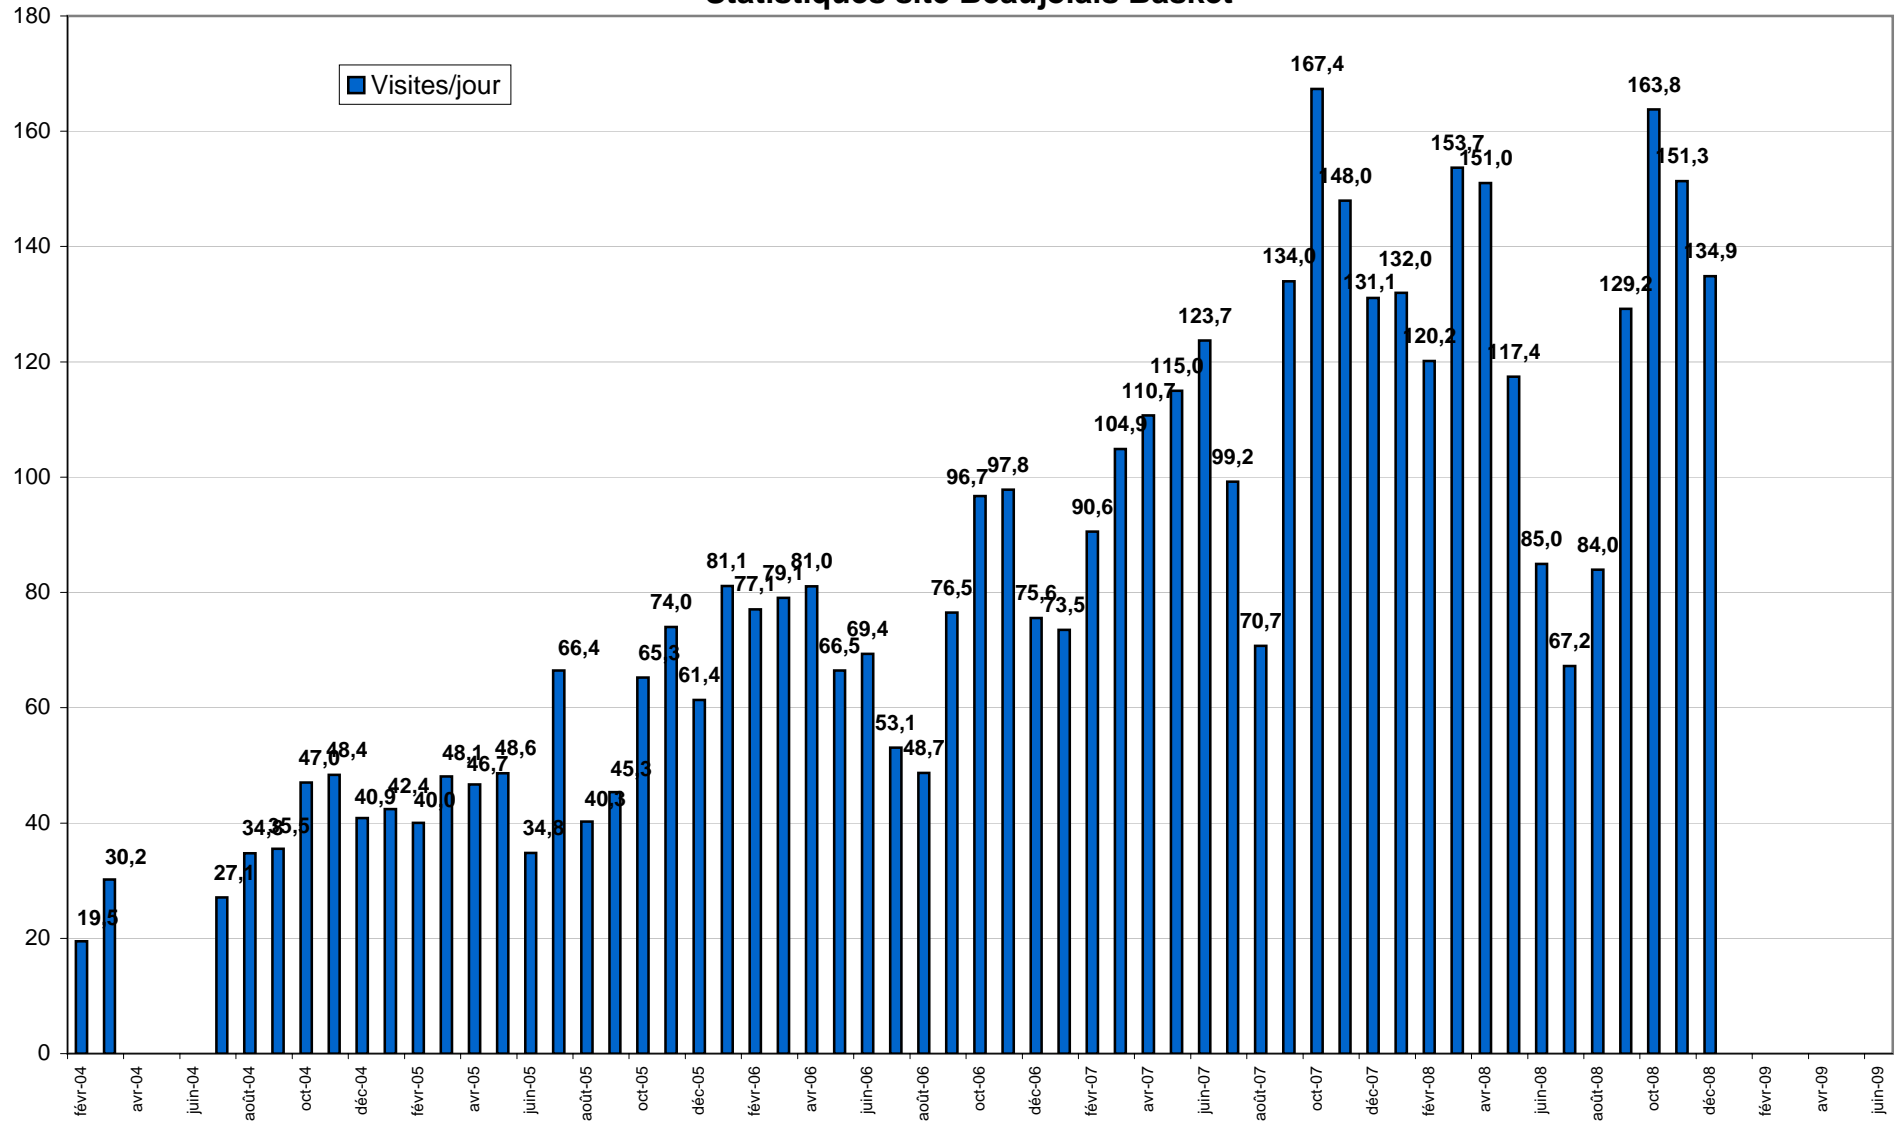

Statistiques site Beaujolais Basket

Statistiques site Beaujolais Basket

Date	Hits	Fichiers	Pages	Visites/mois	Ko	Jours	Visites/jour	Moyenne/an
févr-04	22 264	14 932	1 444	565	360 236	29	19,48	
mars-04	28 129	15 265	1 824	755	431 167	25	30,20	
avr-04								
mai-04								
juin-04								
juil-04	35 621	23 376	1 644	705	557 759	26	27,12	
août-04	53 719	38 295	2 539	1 078	1 056 448	31	34,77	
sept-04	41 622	29 580	2 635	1 066	663 118	30	35,53	
oct-04	58 425	40 466	3 678	1 457	792 789	31	47,00	
nov-04	65 852	40 550	3 702	1 451	1 091 964	30	48,37	
déc-04	48 665	31 351	3 062	1 267	848 395	31	40,87	35,42 2004
janv-05	59 800	41 155	3 343	1 315	2 058 904	31	42,42	
févr-05	41 950	29 289	2 608	1 121	1 741 344	28	40,04	
mars-05	66 308	44 867	3 652	1 490	2 720 753	31	48,06	
avr-05	59 055	38 545	3 372	1 401	2 787 885	30	46,70	
mai-05	75 804	54 045	4 116	1 508	3 420 919	31	48,65	
juin-05	32 343	23 944	1 897	870	1 488 466	25	34,80	
juil-05	71 979	47 108	3 858	1 661	2 825 221	25	66,44	
août-05	45 255	29 895	2 740	1 168	1 805 344	29	40,28	
sept-05	58 653	37 130	4 545	1 315	2 018 600	29	45,34	
oct-05	67 608	32 375	4 569	1 240	1 585 792	19	65,26	
nov-05	105 156	58 167	6 546	2 221	2 125 128	30	74,03	
déc-05	91 824	56 966	5 485	1 902	1 914 569	31	61,35	51,11 2005
janv-06	102 474	65 254	5 583	2 271	2 300 633	28	81,11	
févr-06	100 816	67 507	5 244	2 158	2 669 078	28	77,07	
mars-06	129 791	96 996	6 187	2 451	2 877 372	31	79,06	
avr-06	115 607	80 628	6 390	2 431	3 094 013	30	81,03	
mai-06	104 042	76 648	5 270	2 060	2 899 283	31	66,45	
juin-06	115 004	74 861	6 031	2 081	3 091 050	30	69,37	
juil-06	82 515	55 876	4 011	1 592	2 186 019	30	53,07	
août-06	72 608	47 595	3 561	1 363	1 846 644	28	48,68	
sept-06	111 576	65 625	5 390	2 219	2 841 725	29	76,52	
oct-06	145 831	85 376	8 028	2 999	3 056 819	31	96,74	
nov-06	153 727	86 799	8 004	2 935	2 706 730	30	97,83	
déc-06	97 864	58 978	5 069	2 267	1 787 471	30	75,57	75,21 2006
janv-07	117 009	73 712	4 977	2 278	2 229 726	31	73,48	
févr-07	158 867	96 553	6 385	2 536	2 946 209	28	90,57	
mars-07	192 675	124 515	8 337	3 252	3 562 614	31	104,90	
avr-07	183 541	126 990	7 968	3 321	3 476 339	30	110,70	
mai-07	167 536	119 846	7 231	3 564	3 709 215	31	114,97	
juin-07	220 589	168 765	8 507	3 711	6 382 326	30	123,70	
juil-07	164 339	122 298	6 016	3 075	3 181 632	31	99,19	
août-07	42 000	31 409	1 752	990	604 942	14	70,71	
sept-07	193 115	137 541	7 758	3 484	3 650 889	26	134,00	
oct-07	293 562	192 010	13 139	5 188	5 057 435	31	167,35	
nov-07	260 684	168 389	11 077	4 439	4 817 339	30	147,97	
déc-07	217 857	143 433	8 356	4 063	4 104 212	31	131,06	114,05 2007
janv-08	247 434	165 672	9 699	4 091	7 392 437	31	131,97	
févr-08	210 192	141 900	8 015	3 485	5 274 257	29	120,17	
mars-08	262 797	163 677	11 212	4 765	7 189 768	31	153,71	
avr-08	199 336	122 482	8 201	3 625	5 817 403	24	151,04	
mai-08	178 134	112 103	7 250	2 935	5 264 351	25	117,40	
juin-08	132 657	95 631	4 892	2 549	3 856 015	30	84,97	
juil-08	104 754	75 804	4 066	2 084	3 114 985	31	67,23	
août-08	126 274	87 015	5 594	2 603	2 875 897	31	83,97	