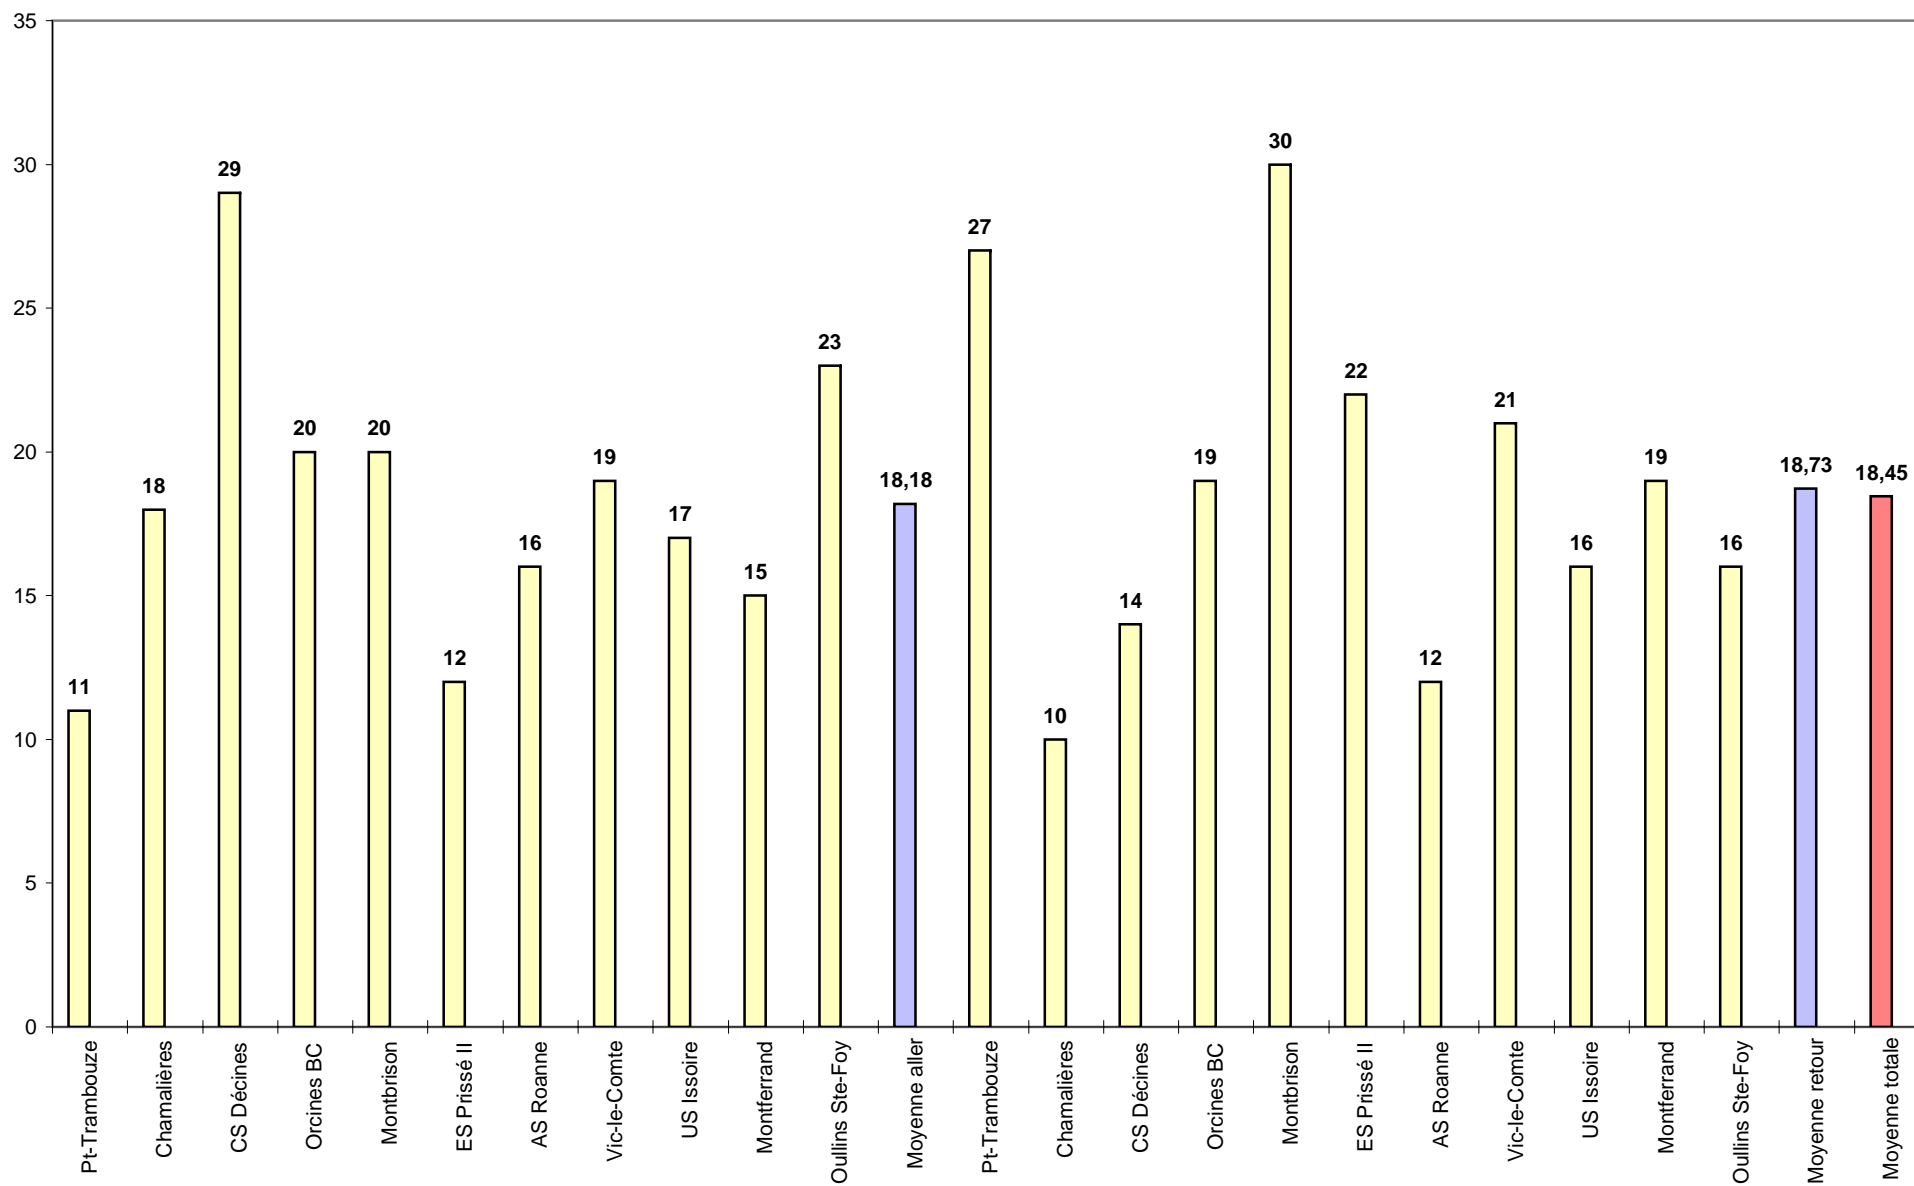

SEBASTIEN

Match	Pts	Rbds	Tirs		Mi-		3 points		Lancers		PD	In	FP	Ftes	C.	Temps de jeu
		T	raquette	distance		Francs	MP	PB								
Pt-Trambouze	11	3	2 sur 2	1 sur 4	1 sur 3	2 sur 2	4	2	1	0	3	5	0	22	40	
Chamalières	18	5	2 sur 4	2 sur 5	2 sur 5	4 sur 6	3	0	3	0	5	3	0	25	40	
CS Décines	29	7	5 sur 7	2 sur 6	2 sur 4	9 sur 10	3	2	1	1	6	3	0	29	40	
Orcines BC	20	7	6 sur 9	2 sur 7	0 sur 4	4 sur 6	2	2	1	1	4	4	0	36	40	
Montbrison	20	7	4 sur 10	2 sur 7	0 sur 1	8 sur 9	0	2	2	1	7	4	0	31	20	
ES Prissé II	12	11	3 sur 7	1 sur 4	0 sur 4	4 sur 4	5	4	1	2	4	2	1	40	0	
AS Roanne	16	1	1 sur 7	1 sur 1	3 sur 3	3 sur 4	1	1	3	1	2	3	0	17	20	
Vic-le-Comte	19	1	4 sur 9	1 sur 4	1 sur 4	6 sur 6	3	1	2	1	4	4	0	31	30	
US Issoire	17	7	3 sur 10	0 sur 2	1 sur 4	8 sur 10	2	0	4	2	6	5	0	31	50	
Montferrand	15	9	3 sur 12	2 sur 6	0 sur 4	5 sur 7	4	3	1	2	6	3	0	37	10	
Oullins Ste-Foy	23	3	4 sur 7	2 sur 5	2 sur 4	5 sur 6	2	0	2	1	3	4	0	33	0	
Total aller	200	61	37 sur 84	16 sur 51	12 sur 40	58 sur 70	29	17	21	12	50	40	1			
Moyenne aller	18,18	5,55	44,05%	31,37%	30,00%	82,86%	2,64	1,55	1,91	1,09	4,55	3,64	0,09	30	37	
Pt-Trambouze	27	9	8 sur 11	2 sur 7	0 sur 2	7 sur 9	4	1	1	1	8	4	0	36	0	
Chamalières	10	2	0 sur 1	2 sur 2	1 sur 2	3 sur 6	1	0	1	1	4	3	0	15	40	
CS Décines	14	12	3 sur 9	2 sur 9	0 sur 4	4 sur 5	4	3	1	0	4	4	0	40	0	
Orcines BC	19	3	1 sur 2	1 sur 2	3 sur 5	6 sur 6	1	1	2	2	4	4	0	24	55	
Montbrison	30	5	8 sur 13	4 sur 9	1 sur 2	3 sur 5	2	2	5	3	5	3	0	35	30	
ES Prissé II	22	6	1 sur 6	2 sur 3	4 sur 4	4 sur 6	2	1	2	0	4	4	0	33	20	
AS Roanne	12	6	3 sur 8	1 sur 2	0 sur 3	4 sur 5	2	1	1	2	5	6	0	28	40	
Vic-le-Comte	21	5	5 sur 7	2 sur 7	0 sur 2	7 sur 8	2	1	3	2	5	4	0	24	20	
US Issoire	16	6		3 sur 8	2 sur 3	4 sur 4	1	3	1	1	4	2	0	38	20	
Montferrand	19	5	4 sur 9	1 sur 2	3 sur 3		1	0	2	1	2	4	0	27	5	
Oullins Ste-Foy	16	4	5 sur 14	0 sur 4	0 sur 2	6 sur 6	1	0	1	2	6	5	0	24	30	
Total retour	206	63	38 sur 80	20 sur 55	14 sur 32	48 sur 60	21	13	20	15	51	43	0			
Moyenne retour	18,73	5,73	47,50%	36,36%	43,75%	80,00%	1,91	1,18	1,82	1,36	4,64	3,91	0,00	29	51	
TOTAL	406	124	75 sur 164	36 sur 106	26 sur 72	106 sur 130	50	30	41	27	101	83	1			
Moyenne totale	18,45	5,64	45,73%	33,96%	36,11%	81,54%	2,27	1,36	1,86	1,23	4,59	3,77	0,05	30	14	

Points inscrits aller / retour
Sébastien.xls