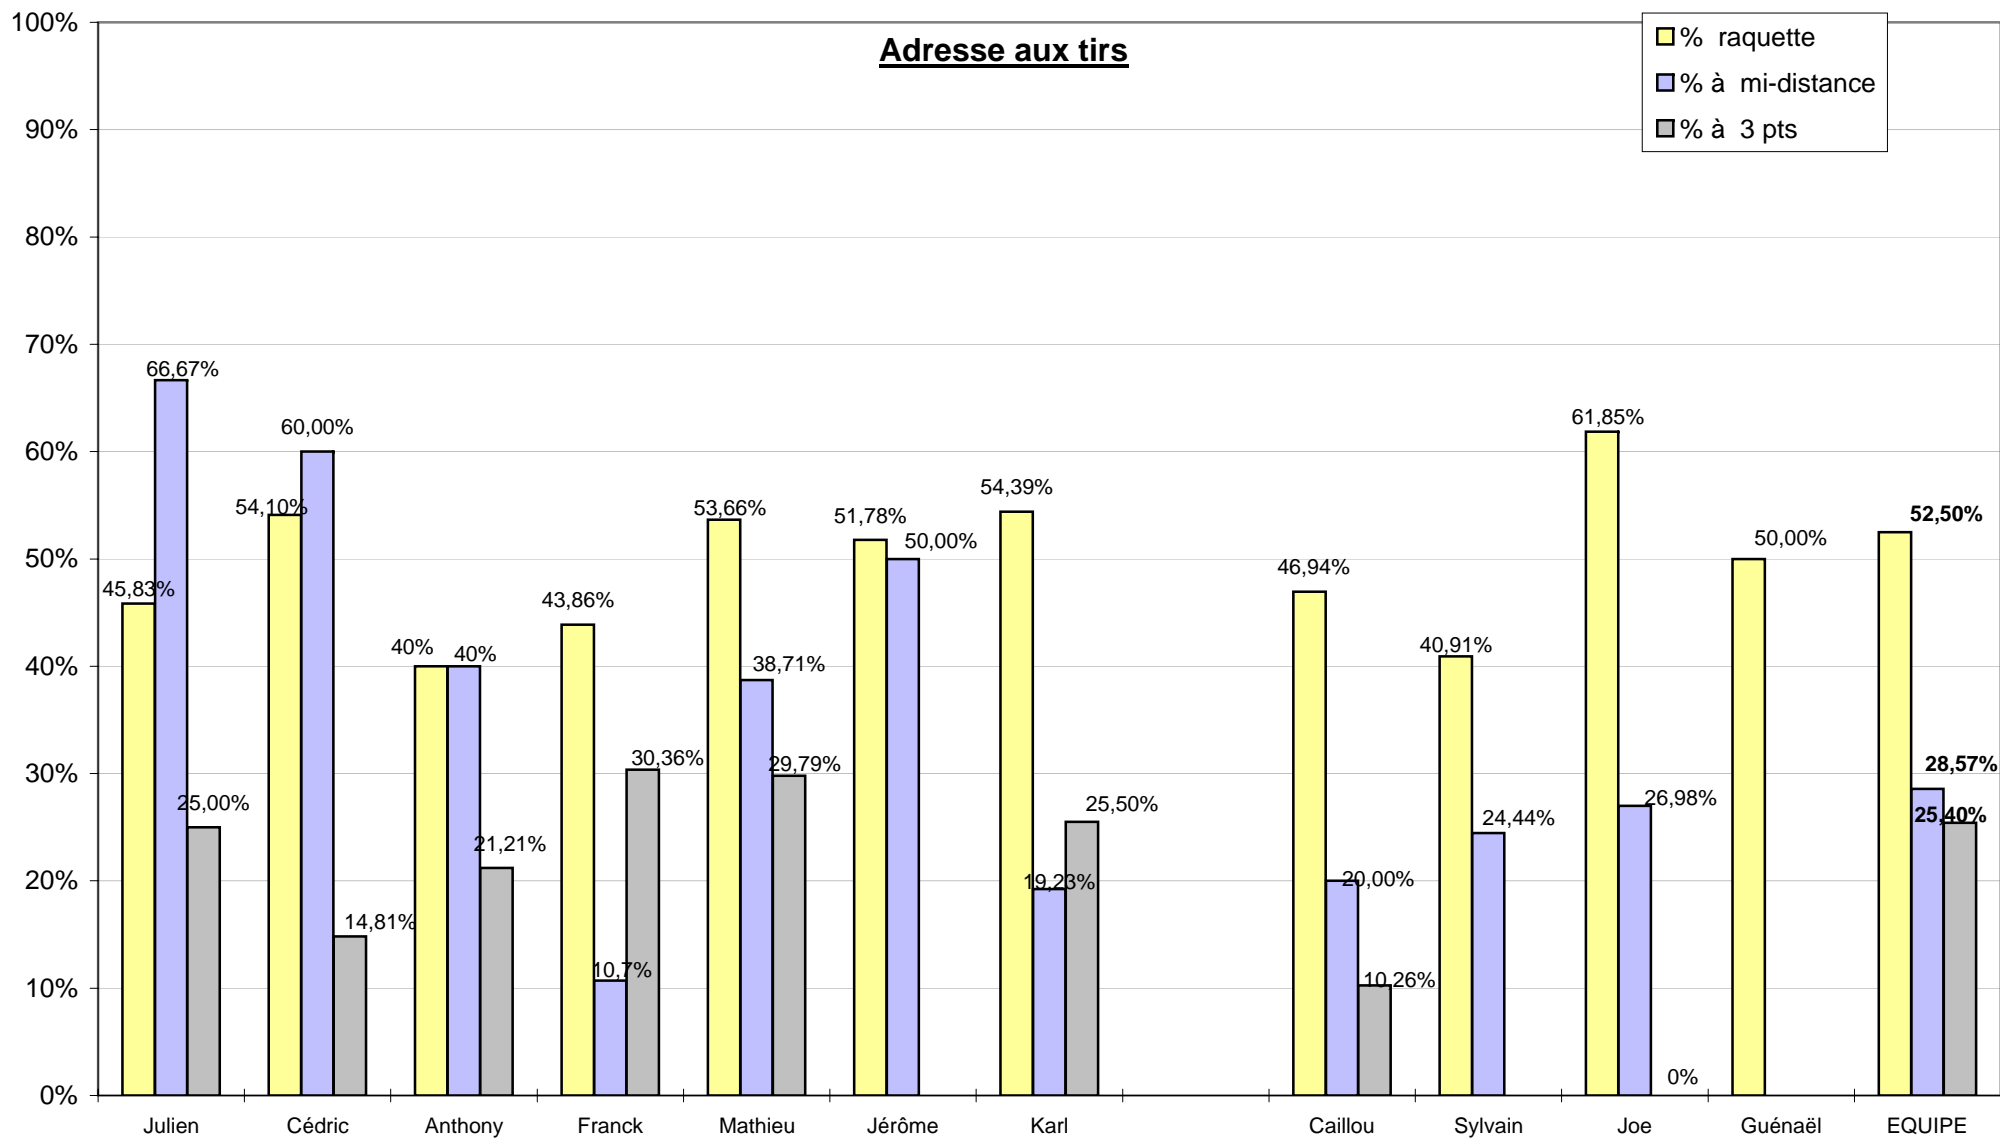

Adresse aux tirs