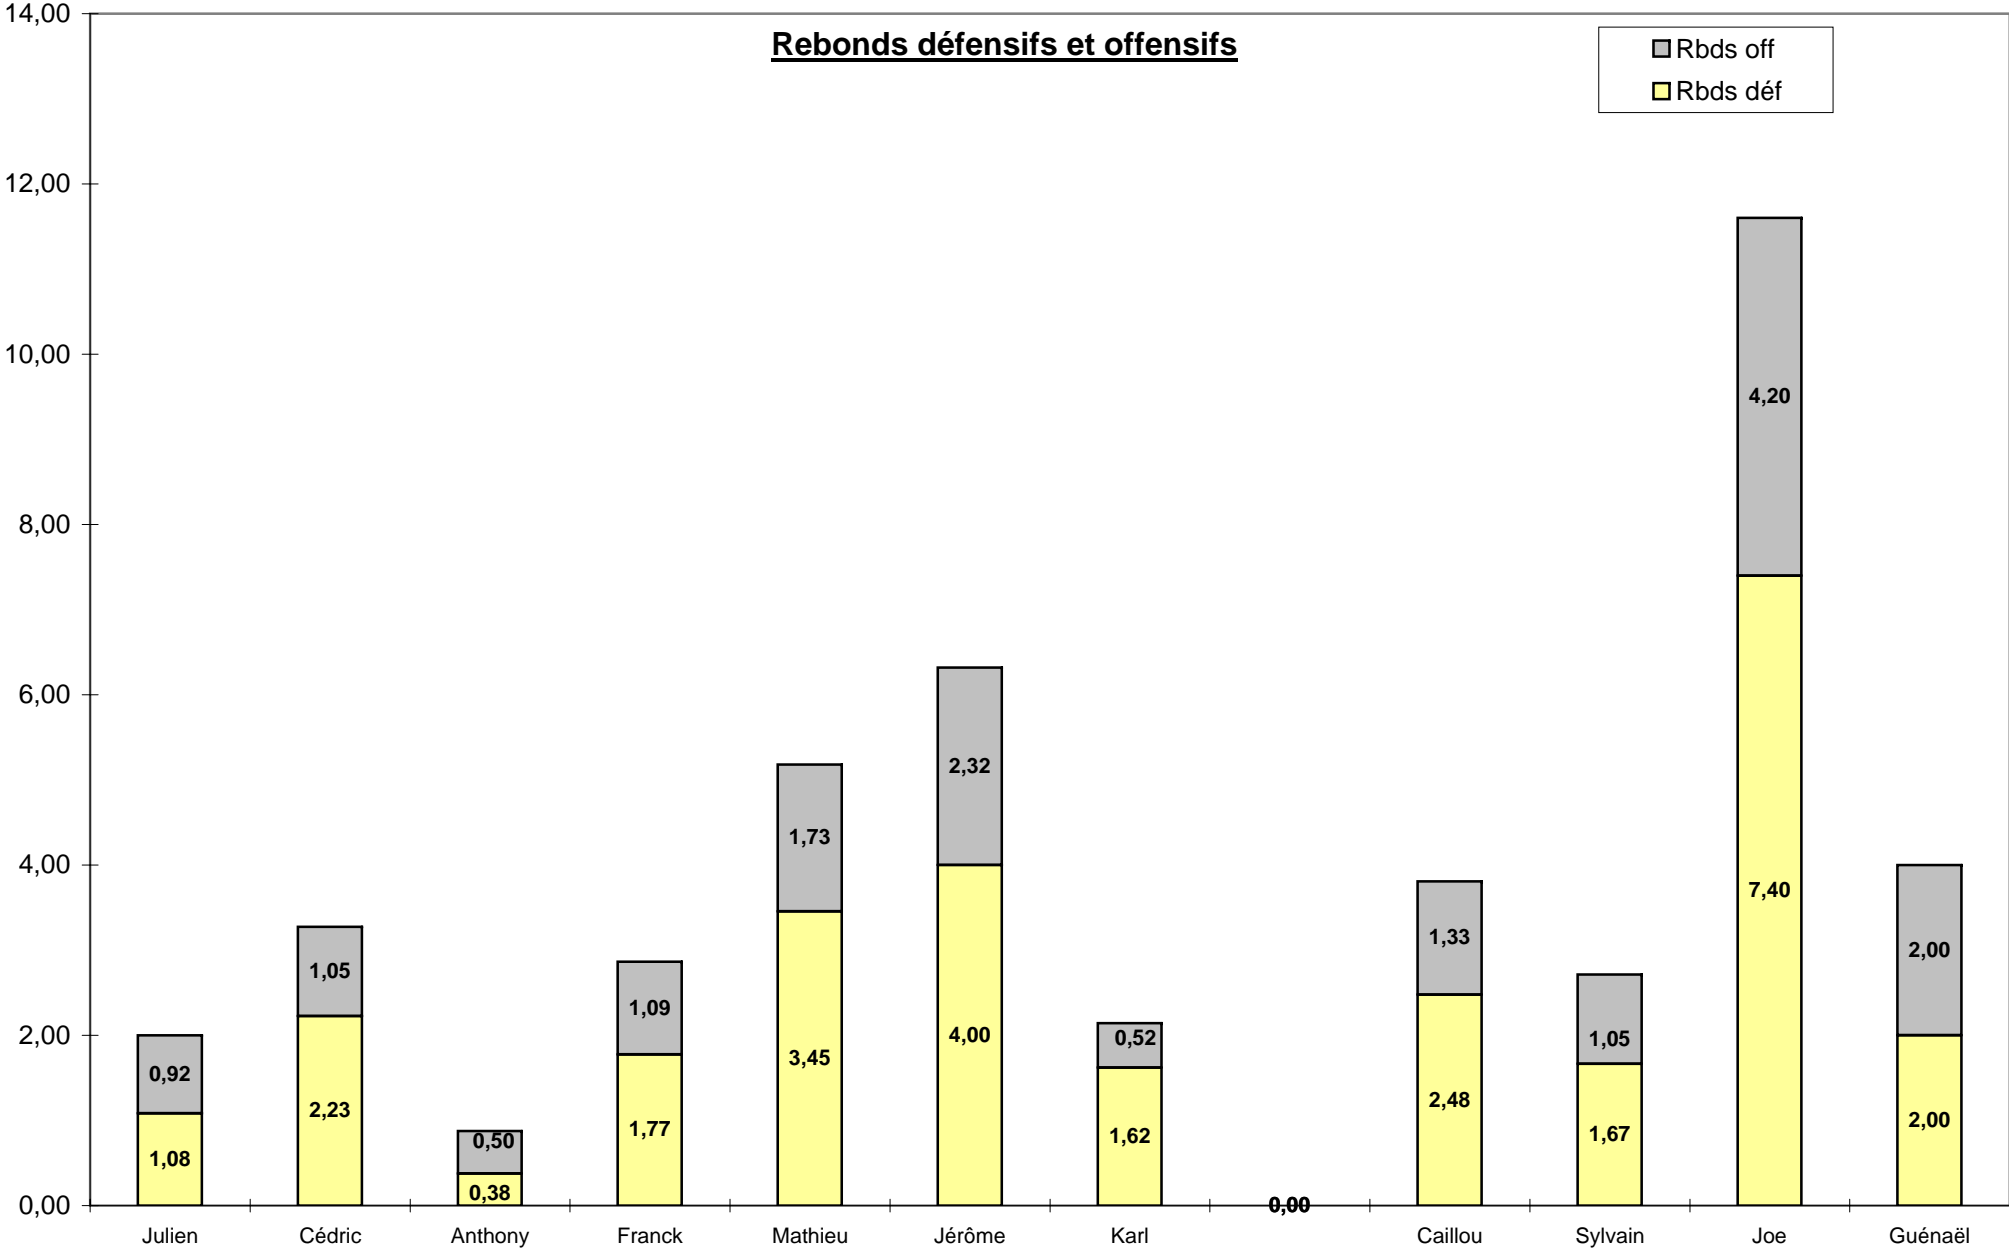

Adresse aux tirs

Adresse aux lancers-francs

Points apportés à l'équipe

Moyenne des shoots tentés par match

Tickets de shoots

**Rebonds total**

**Rebonds défensifs et offensifs**

Pourcentage des rebonds

**Interceptions / Pertes de balle**

Pourcentage des interceptions

**Fautes**

**Passes décisives / Mauvaises passes**

Passes décisives  
Mauvaises passes

Note des joueurs par match (rating)

**"Mains d'or"**

(passes décisives + interceptions - pertes de balles - mauvaises passes / minutes jouées x 40 minutes)