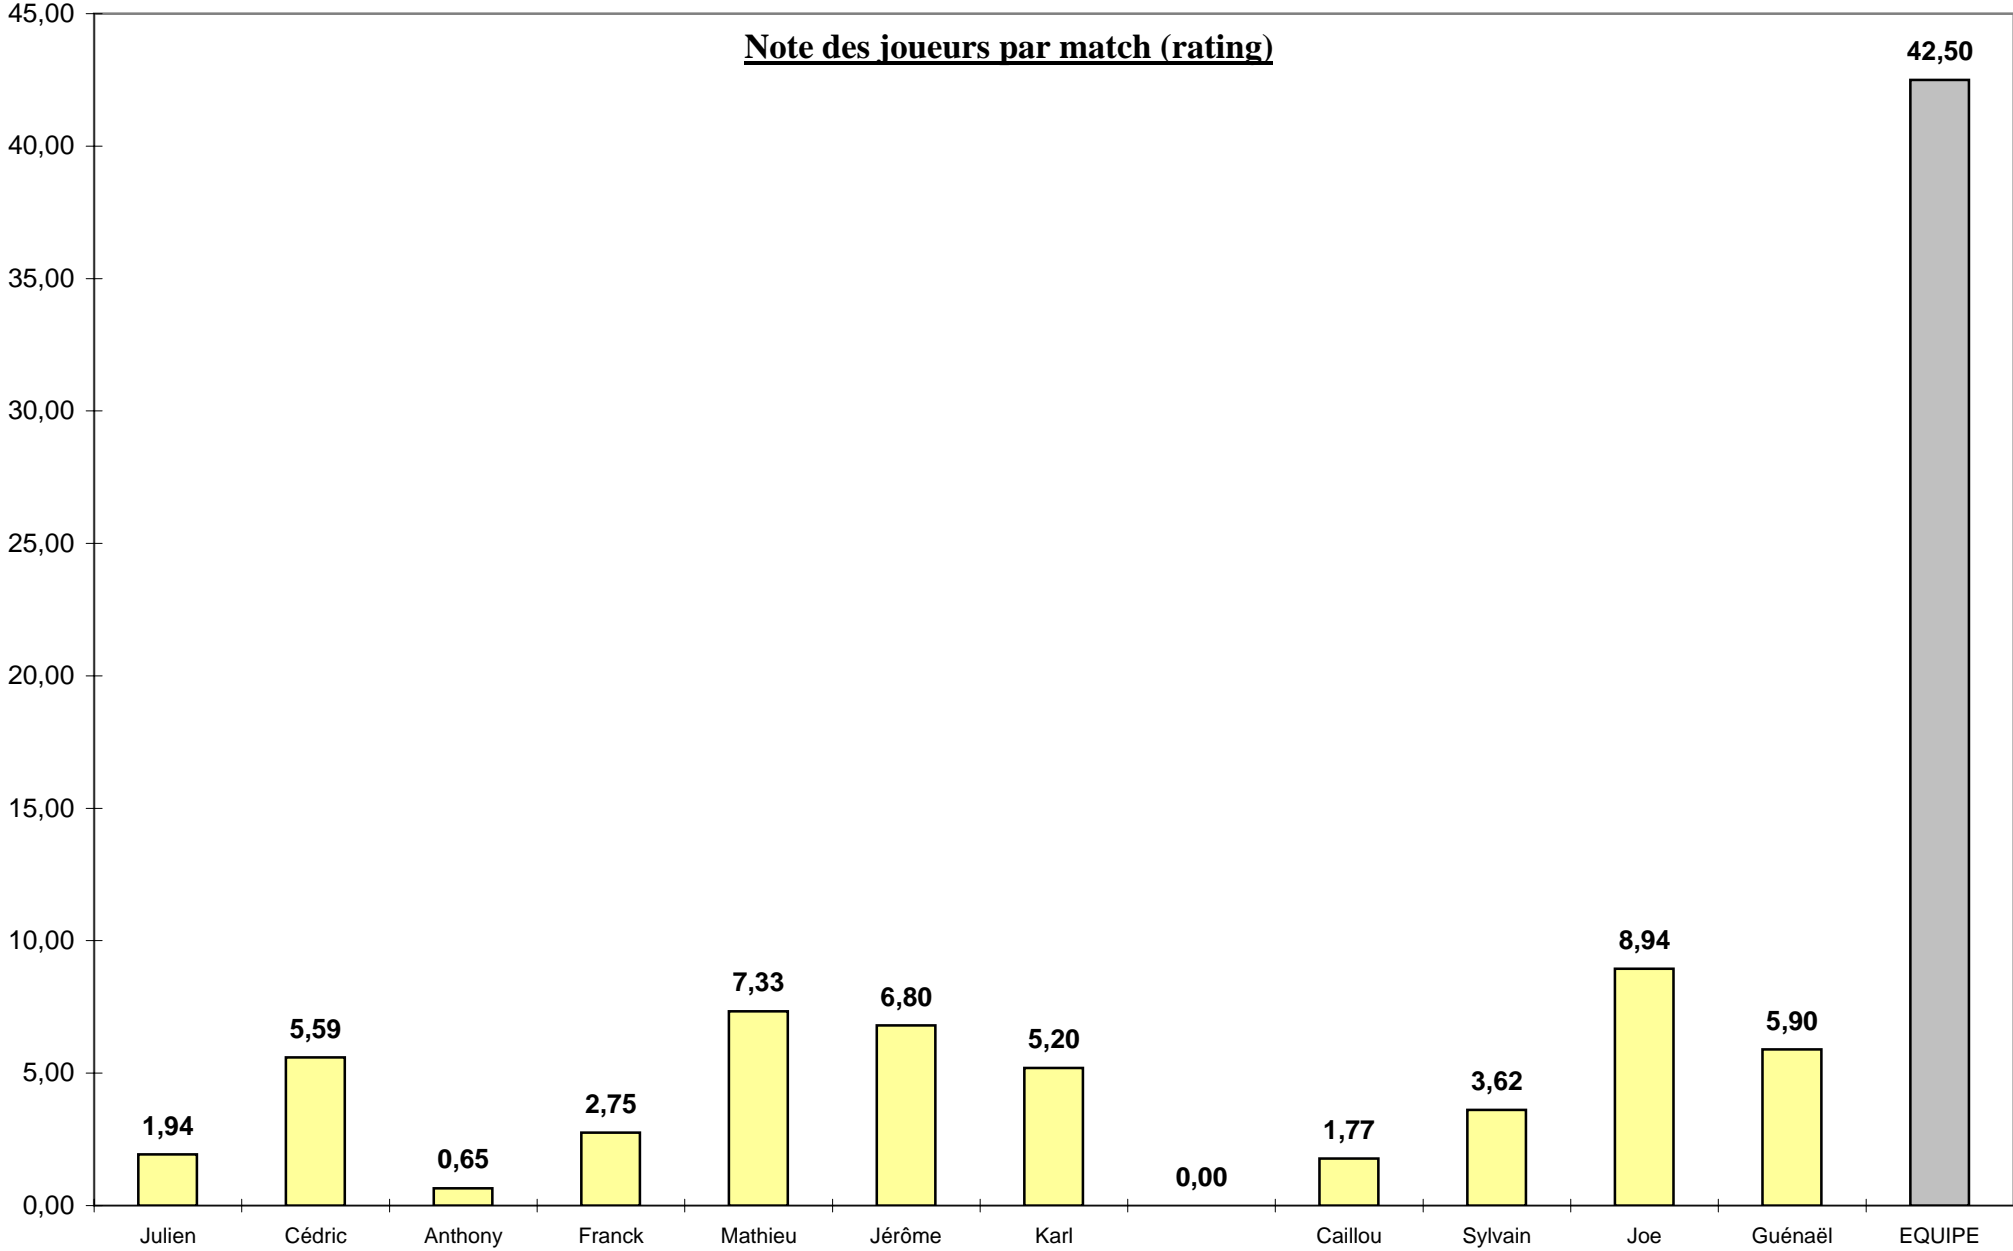

Adresse aux tirs

Adresse aux lancers-francs

Points apportés à l'équipe

Moyenne des shoots tentés par match

Tickets de shoots

**Rebonds total**

**Rebonds défensifs et offensifs**

Pourcentage des rebonds

**Interceptions / Pertes de balle**

Pourcentage des interceptions

**Fautes**

**Passes décisives / Mauvaises passes**

Passes décisives  
Mauvaises passes

Note des joueurs par match (rating)

**"Mains d'or"**

(passes décisives + interceptions - pertes de balles - mauvaises passes / minutes jouées x 40 minutes)