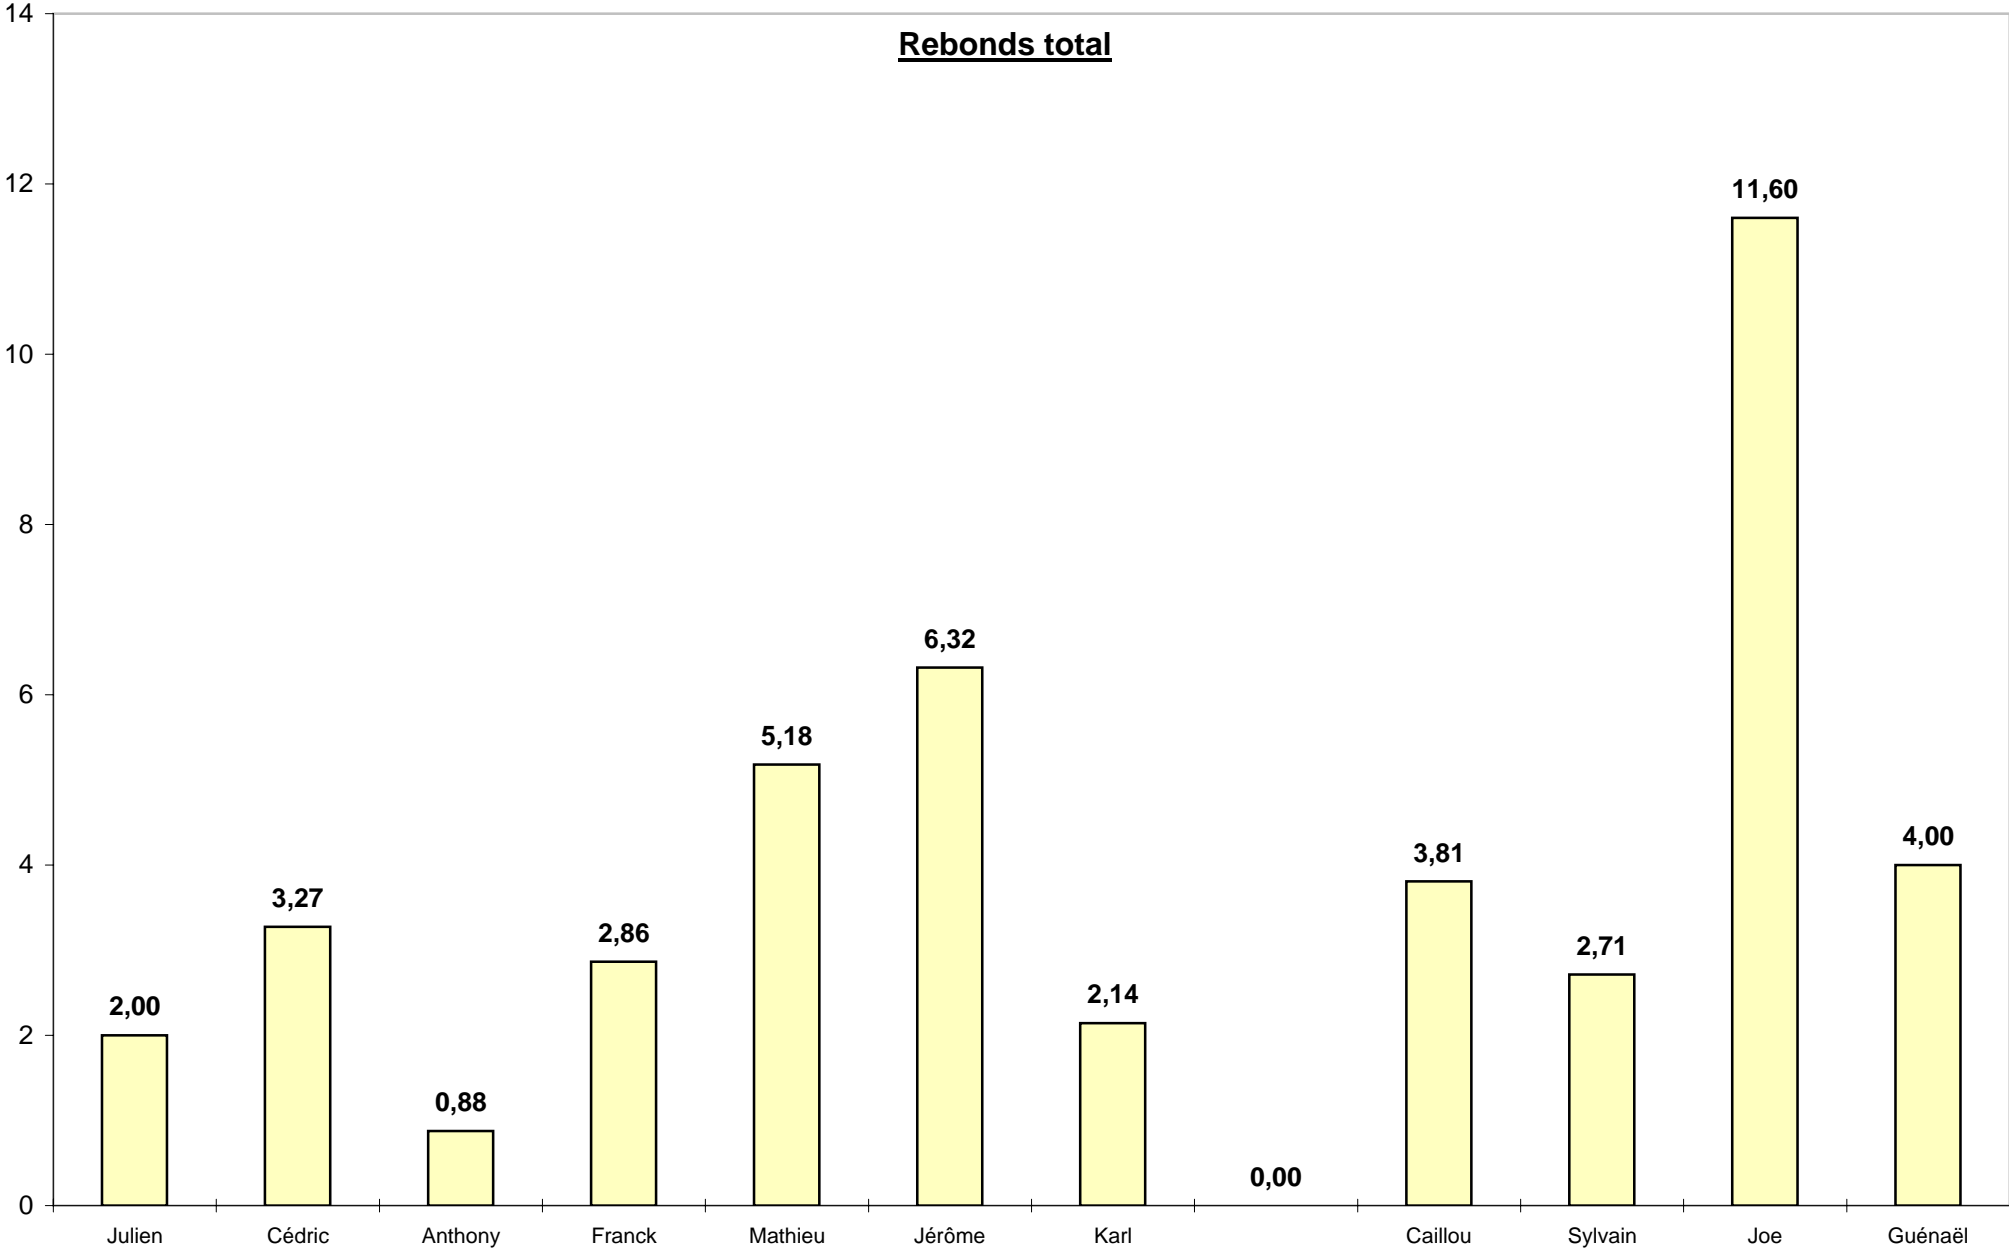

Adresse aux tirs

Adresse aux lancers-francs

Points apportés à l'équipe

Moyenne des shoots tentés par match

Tickets de shoots

**Rebonds total**

**Rebonds défensifs et offensifs**

Pourcentage des rebonds