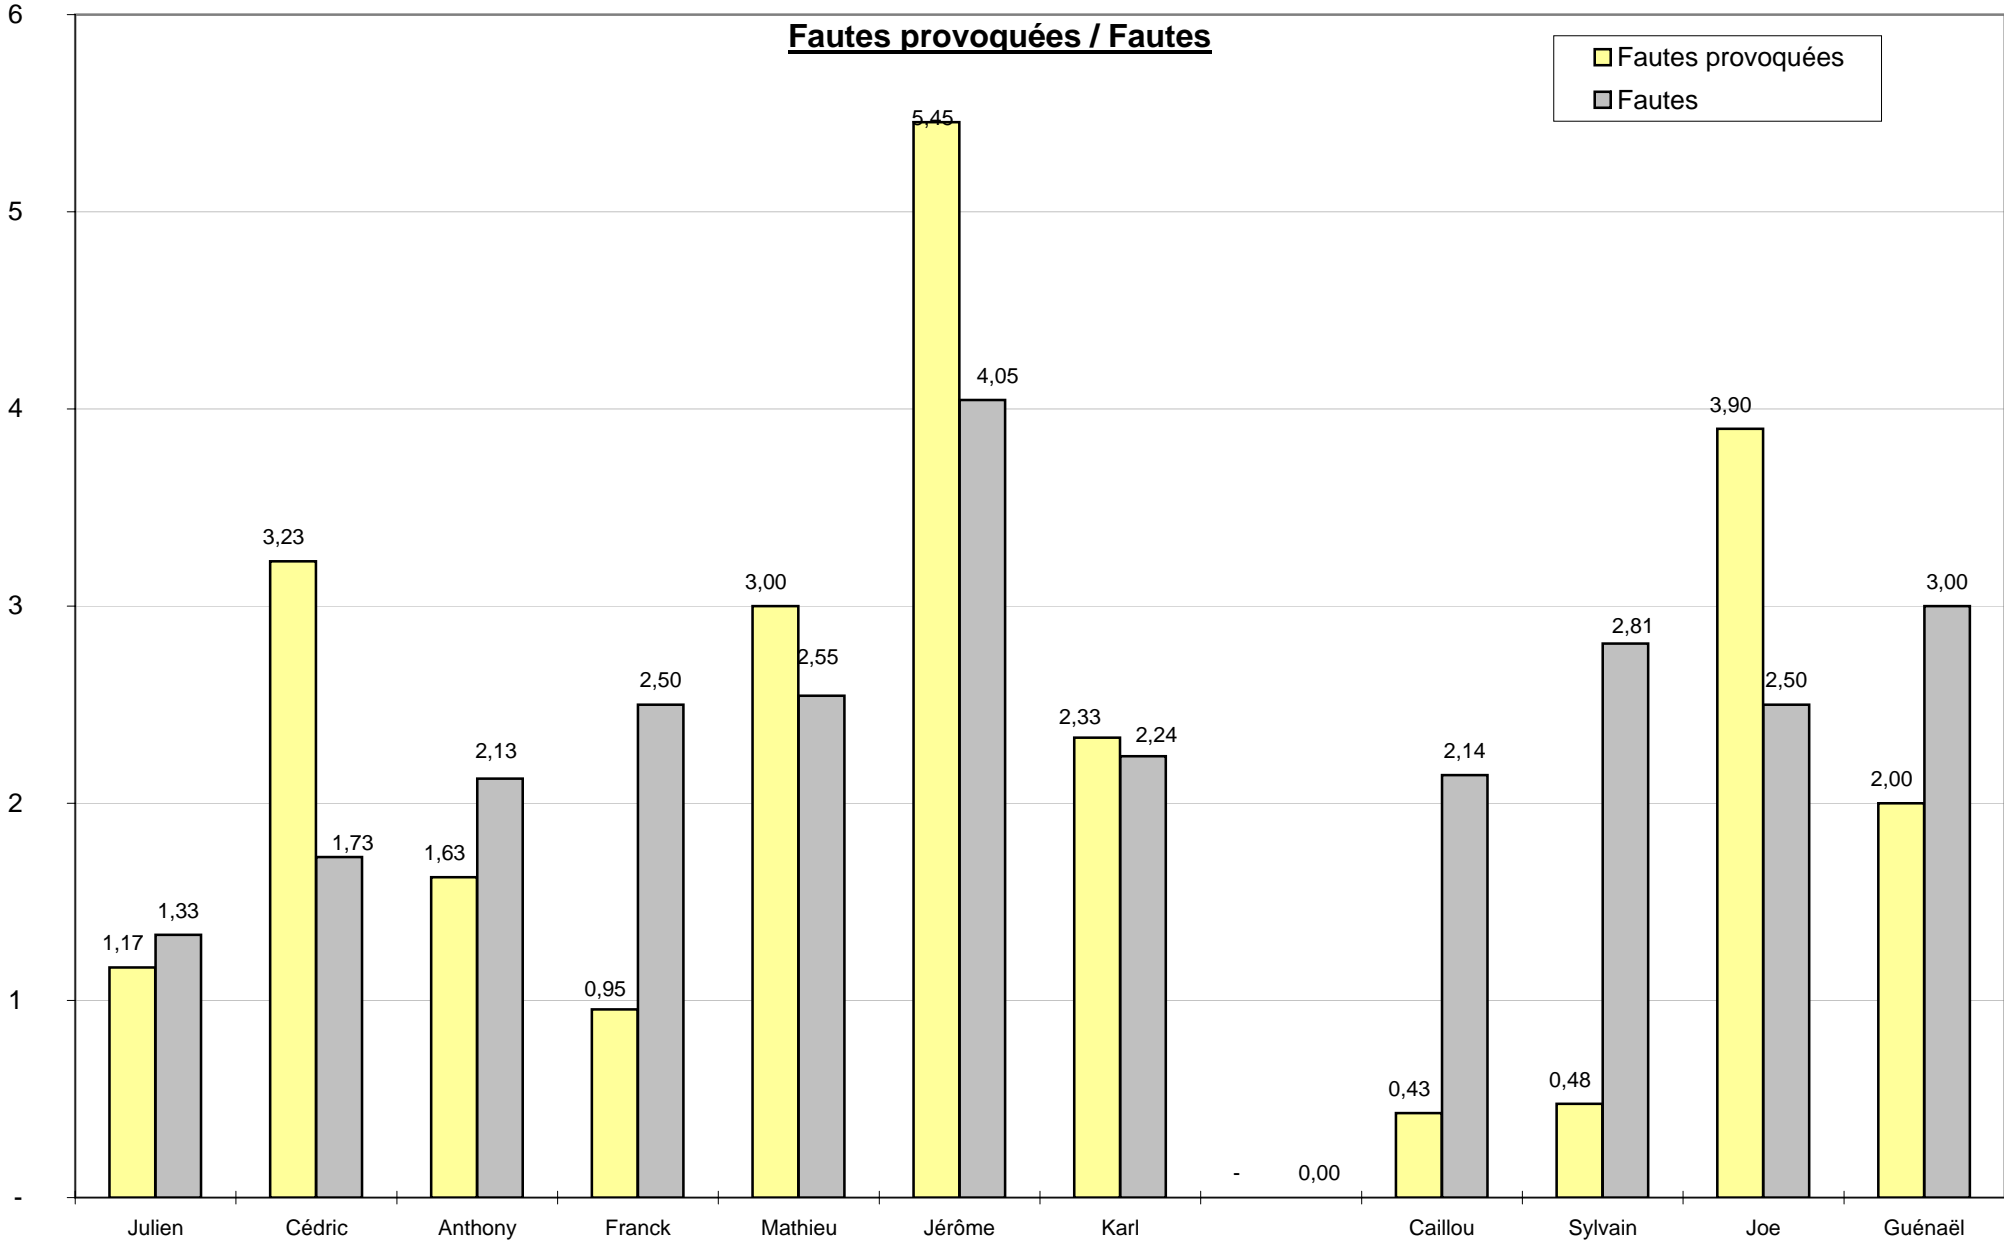

Adresse aux tirs

Adresse aux lancers-francs

Points apportés à l'équipe

Moyenne des shoots tentés par match

Tickets de shoots

**Rebonds total**

**Rebonds défensifs et offensifs**

Pourcentage des rebonds

**Interceptions / Pertes de balle**

Pourcentage des interceptions

**Fautes**

**Passes décisives / Mauvaises passes**

Passes décisives  
Mauvaises passes

Note des joueurs par match (rating)

**"Mains d'or"**

(passes décisives + interceptions - pertes de balles - mauvaises passes / minutes jouées x 40 minutes)