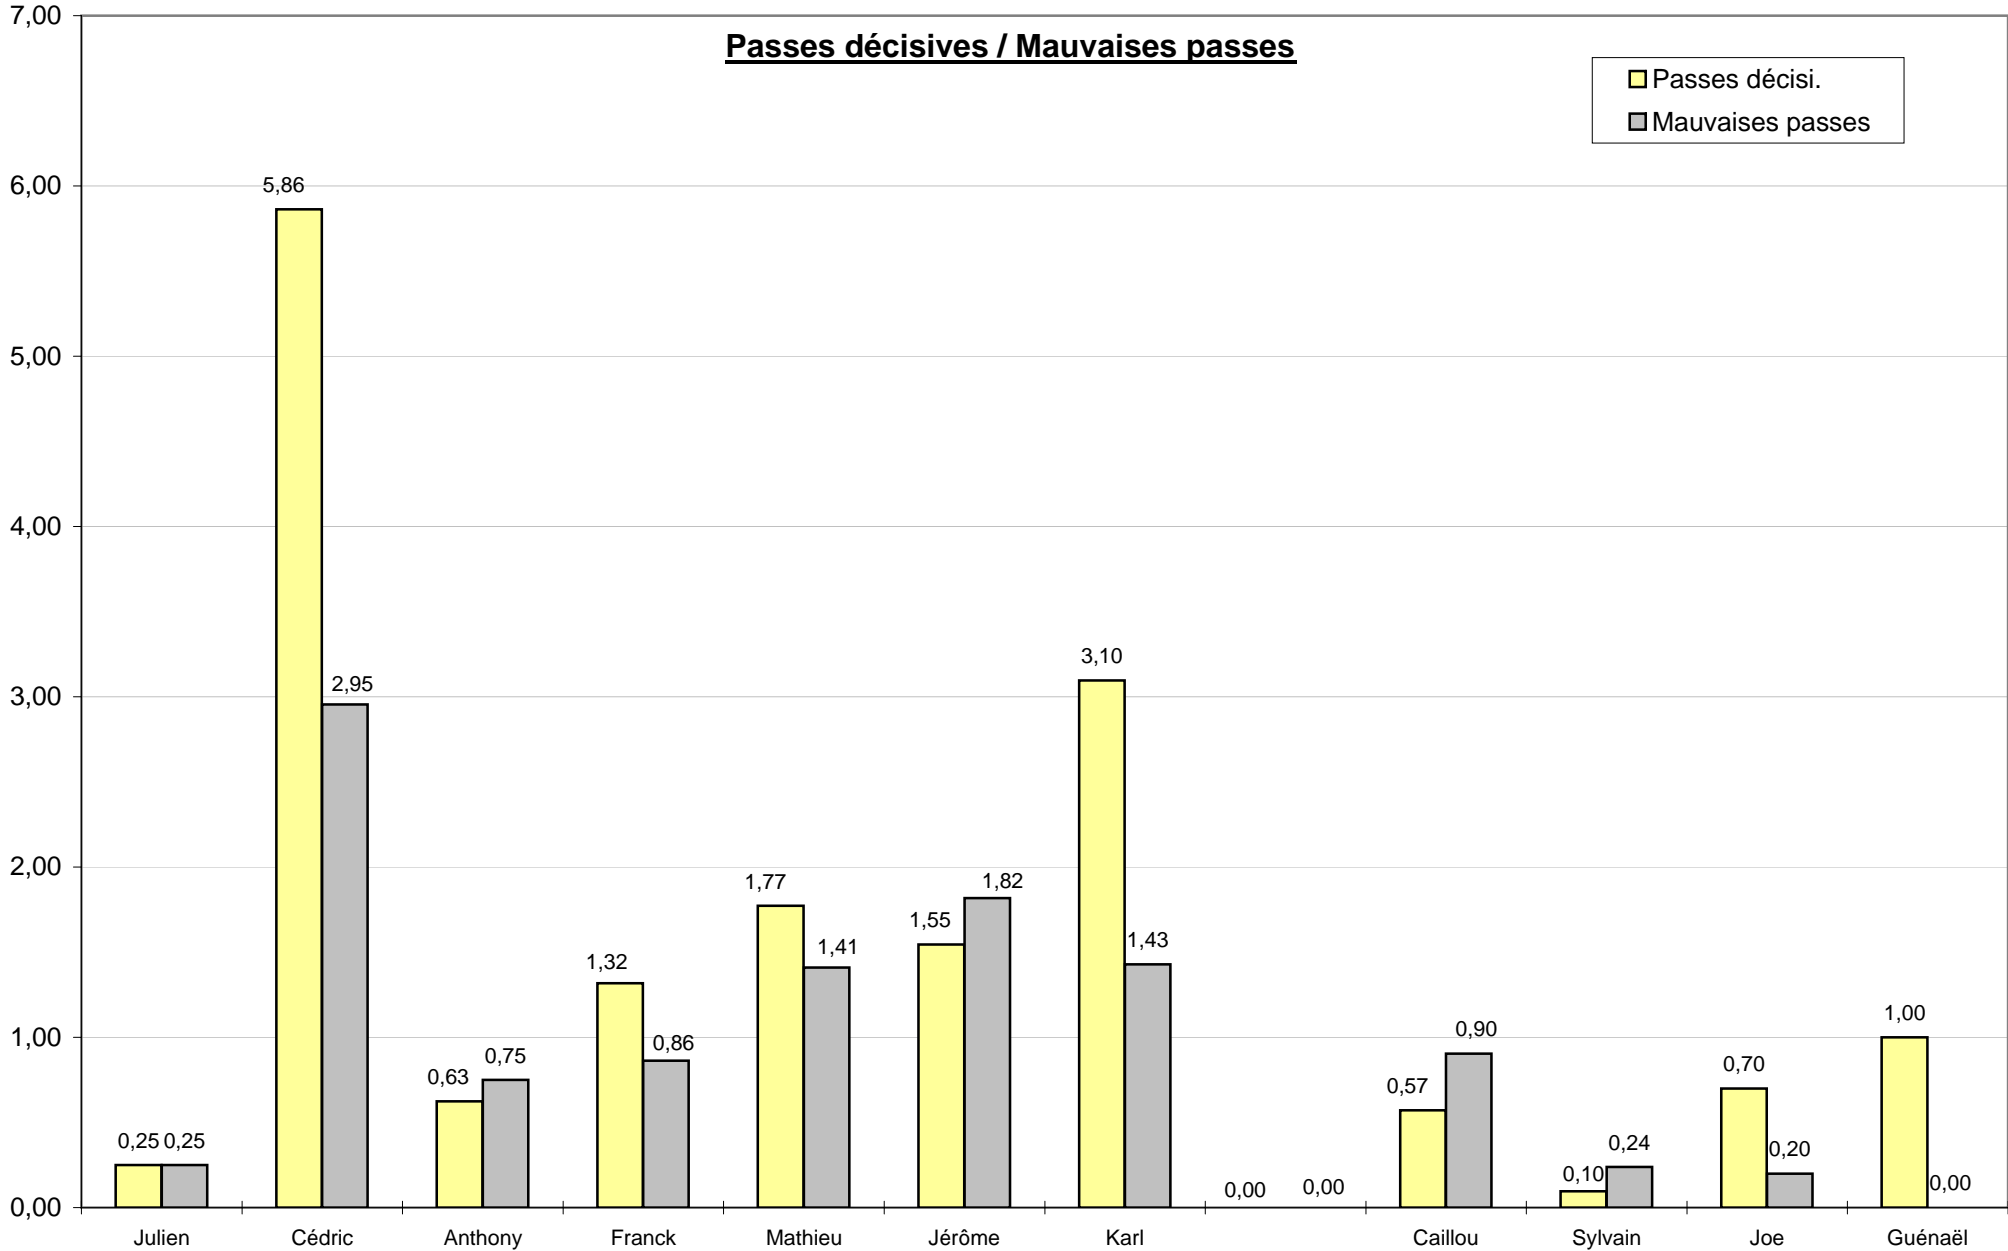

Adresse aux tirs

Adresse aux lancers-francs

Points apportés à l'équipe

Moyenne des shoots tentés par match

Tickets de shoots

**Rebonds total**

**Rebonds défensifs et offensifs**

Pourcentage des rebonds

**Interceptions / Pertes de balle**

Pourcentage des interceptions

**Fautes**

**Passes décisives / Mauvaises passes**

Passes décisives  
Mauvaises passes

Note des joueurs par match (rating)

**"Mains d'or"**

(passes décisives + interceptions - pertes de balles - mauvaises passes / minutes jouées x 40 minutes)