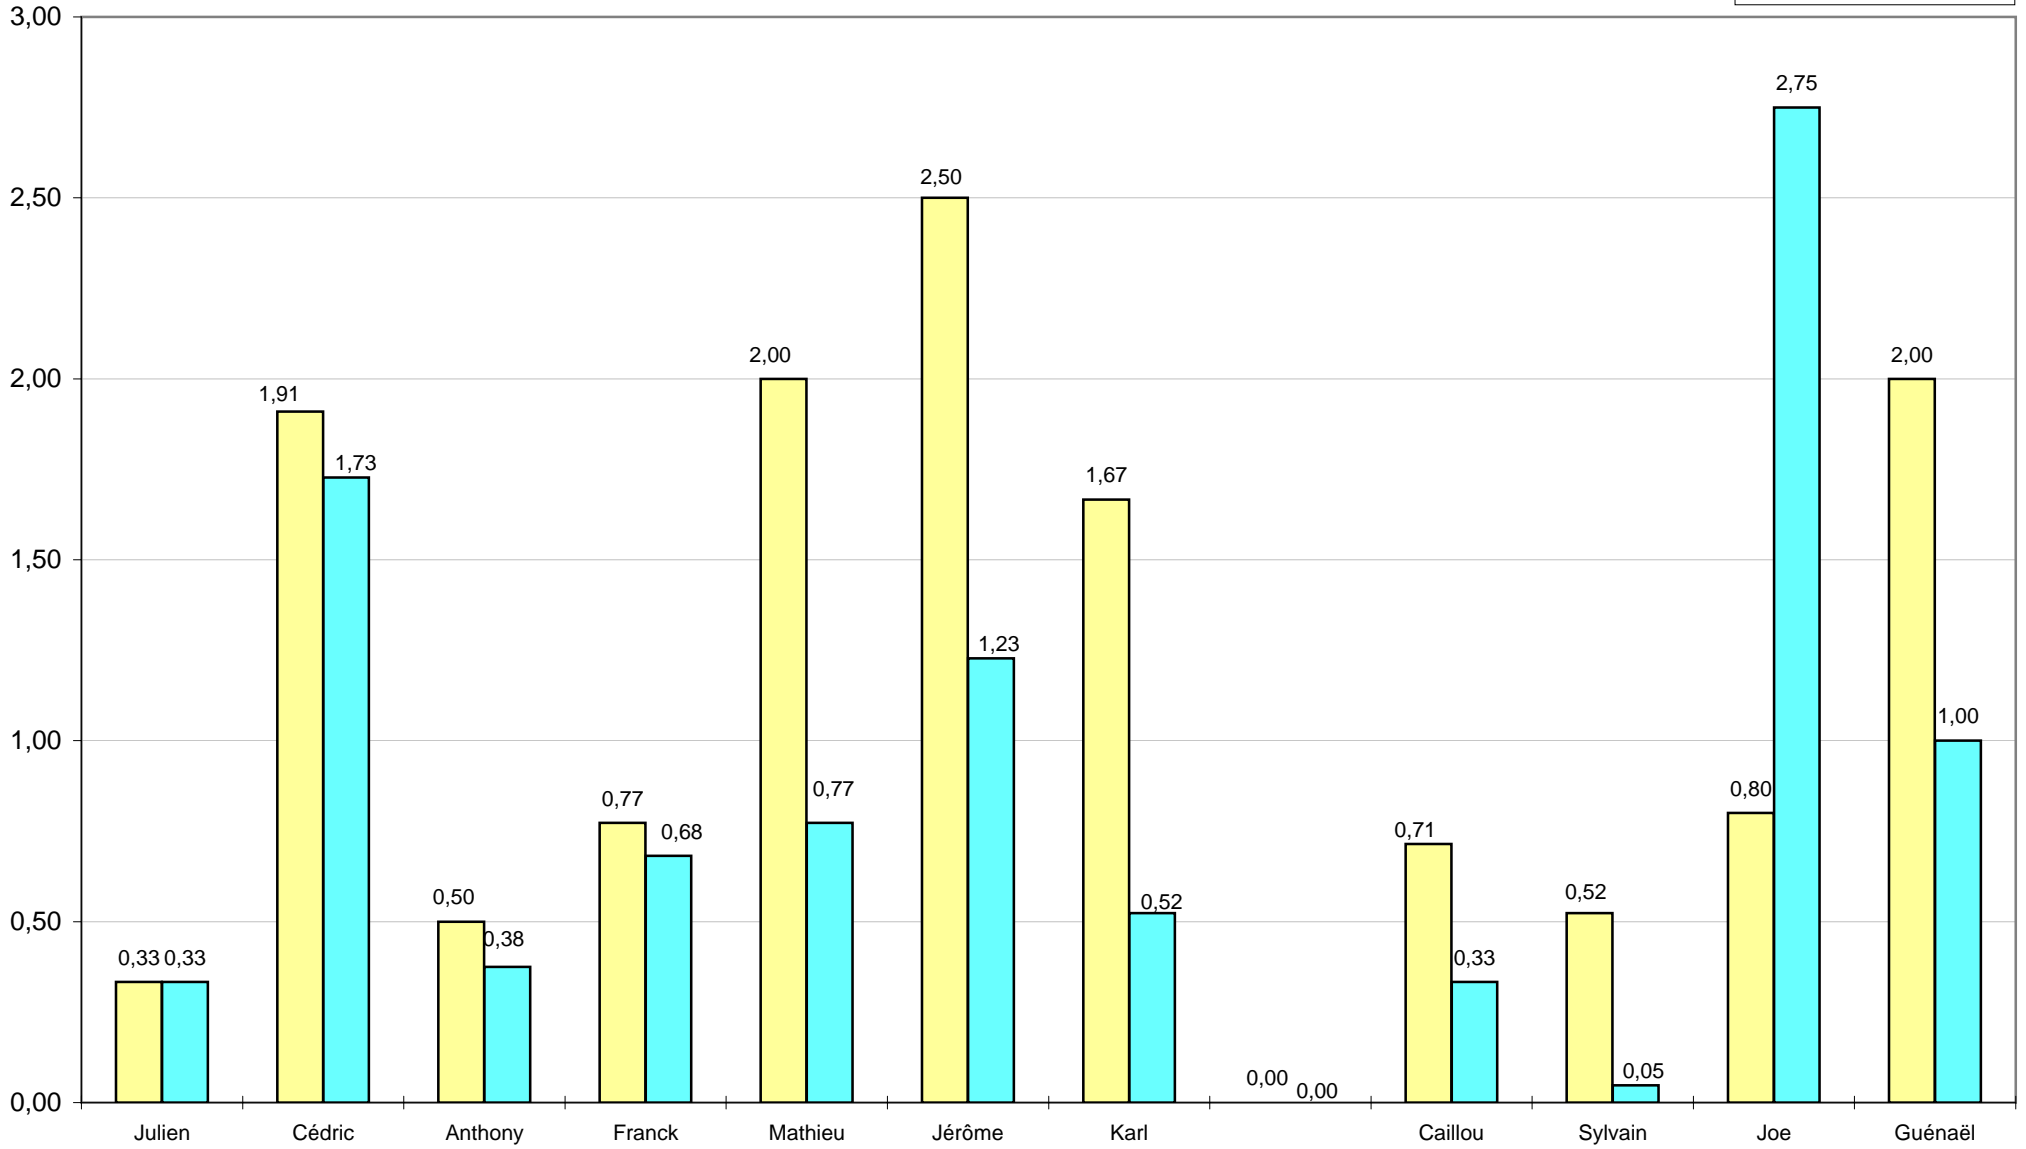

Adresse aux tirs

Adresse aux lancers-francs

Points apportés à l'équipe

Moyenne des shoots tentés par match

Tickets de shoots

**Rebonds total**

**Rebonds défensifs et offensifs**

Pourcentage des rebonds

**Interceptions / Pertes de balle**

Pourcentage des interceptions

**Fautes**

**Passes décisives / Mauvaises passes**

Passes décisives  
Mauvaises passes

Note des joueurs par match (rating)

**"Mains d'or"**

(passes décisives + interceptions - pertes de balles - mauvaises passes / minutes jouées x 40 minutes)