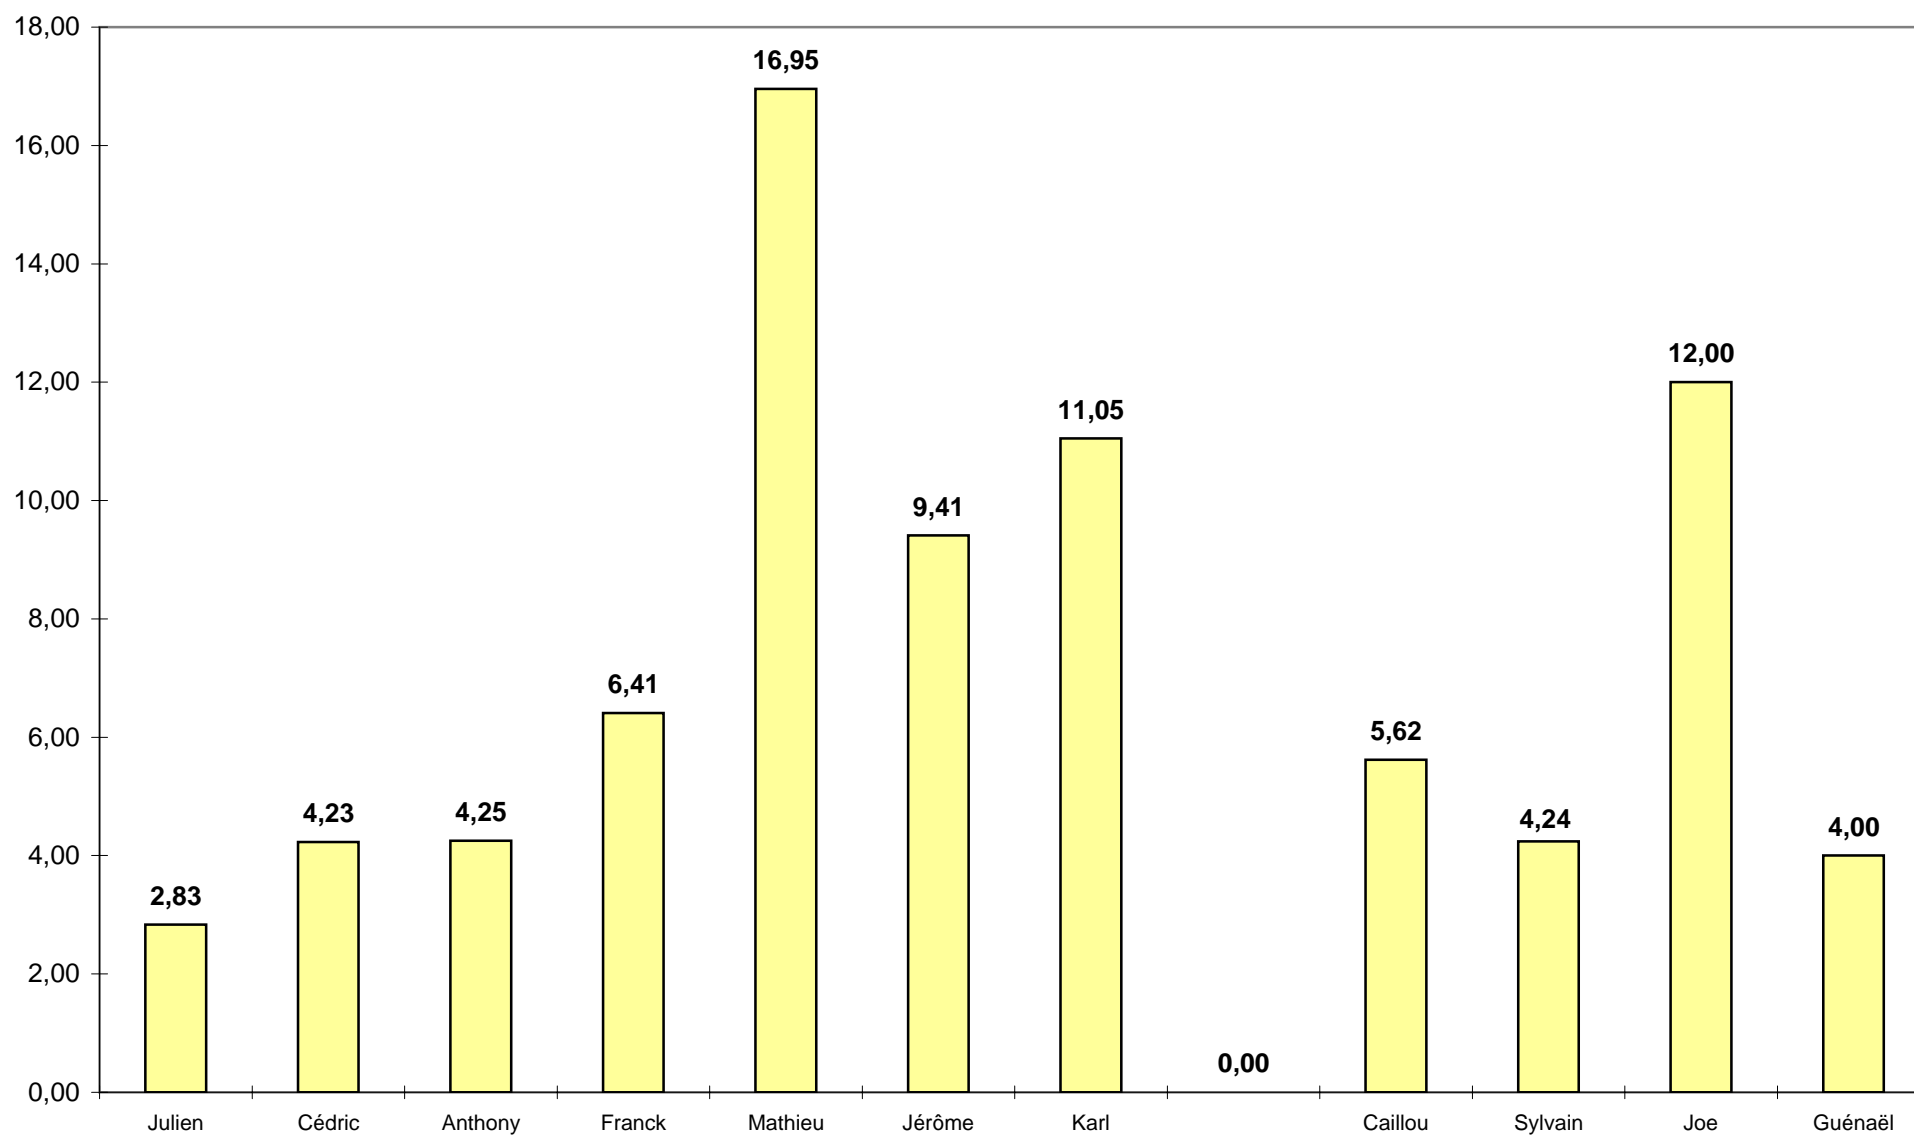

Adresse aux tirs

Adresse aux lancers-francs

Points apportés à l'équipe

Moyenne des shoots tentés par match

Tickets de shoots

**Rebonds total**

**Rebonds défensifs et offensifs**

Pourcentage des rebonds