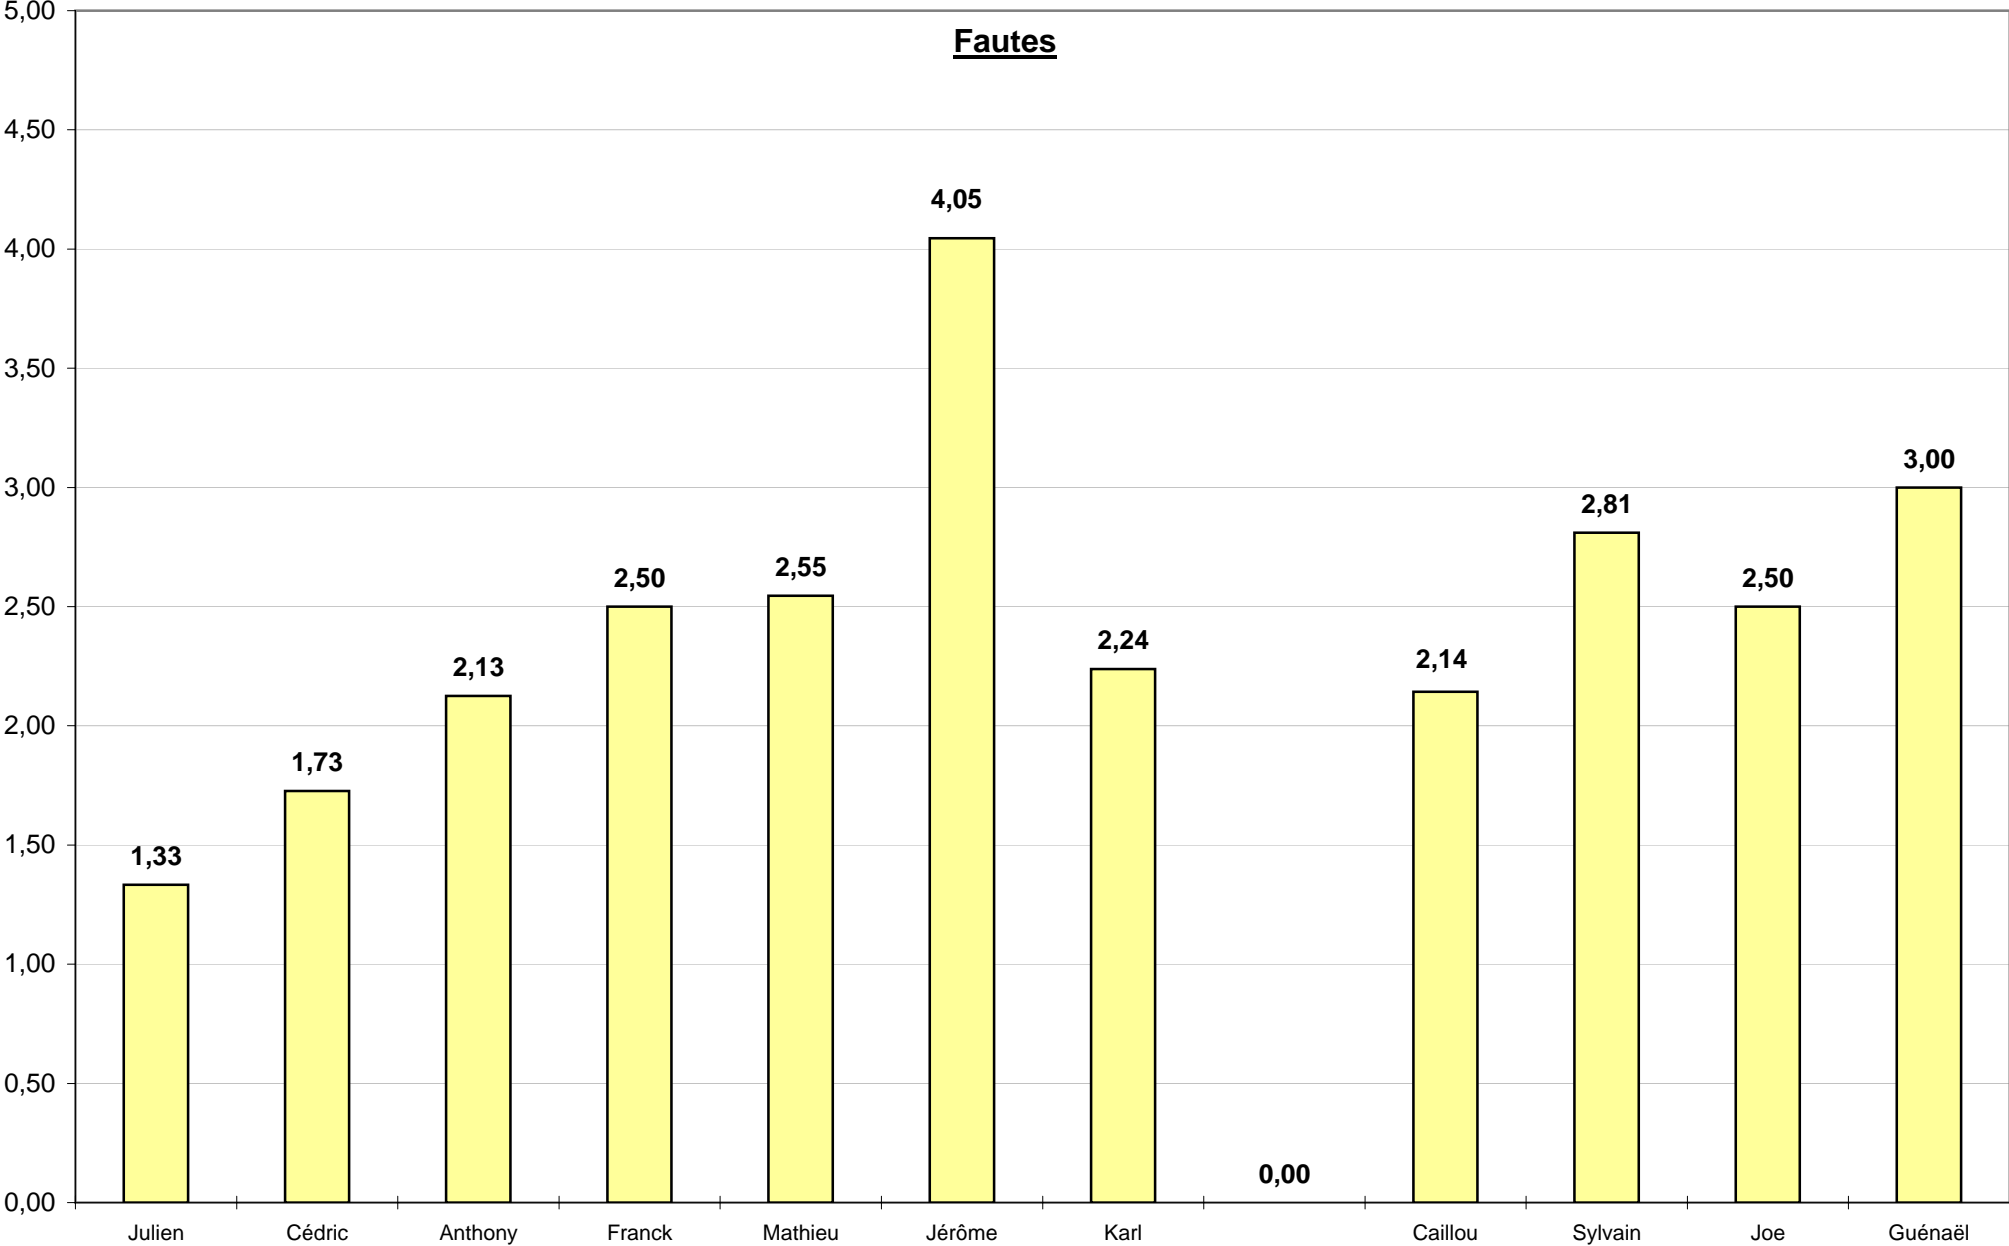

Adresse aux tirs

Adresse aux lancers-francs

Points apportés à l'équipe

Moyenne des shoots tentés par match

Tickets de shoots

**Rebonds total**

**Rebonds défensifs et offensifs**

Pourcentage des rebonds

**Interceptions / Pertes de balle**

Pourcentage des interceptions

**Fautes**

**Passes décisives / Mauvaises passes**

Passes décisives  
Mauvaises passes

Note des joueurs par match (rating)

**"Mains d'or"**

(passes décisives + interceptions - pertes de balles - mauvaises passes / minutes jouées x 40 minutes)