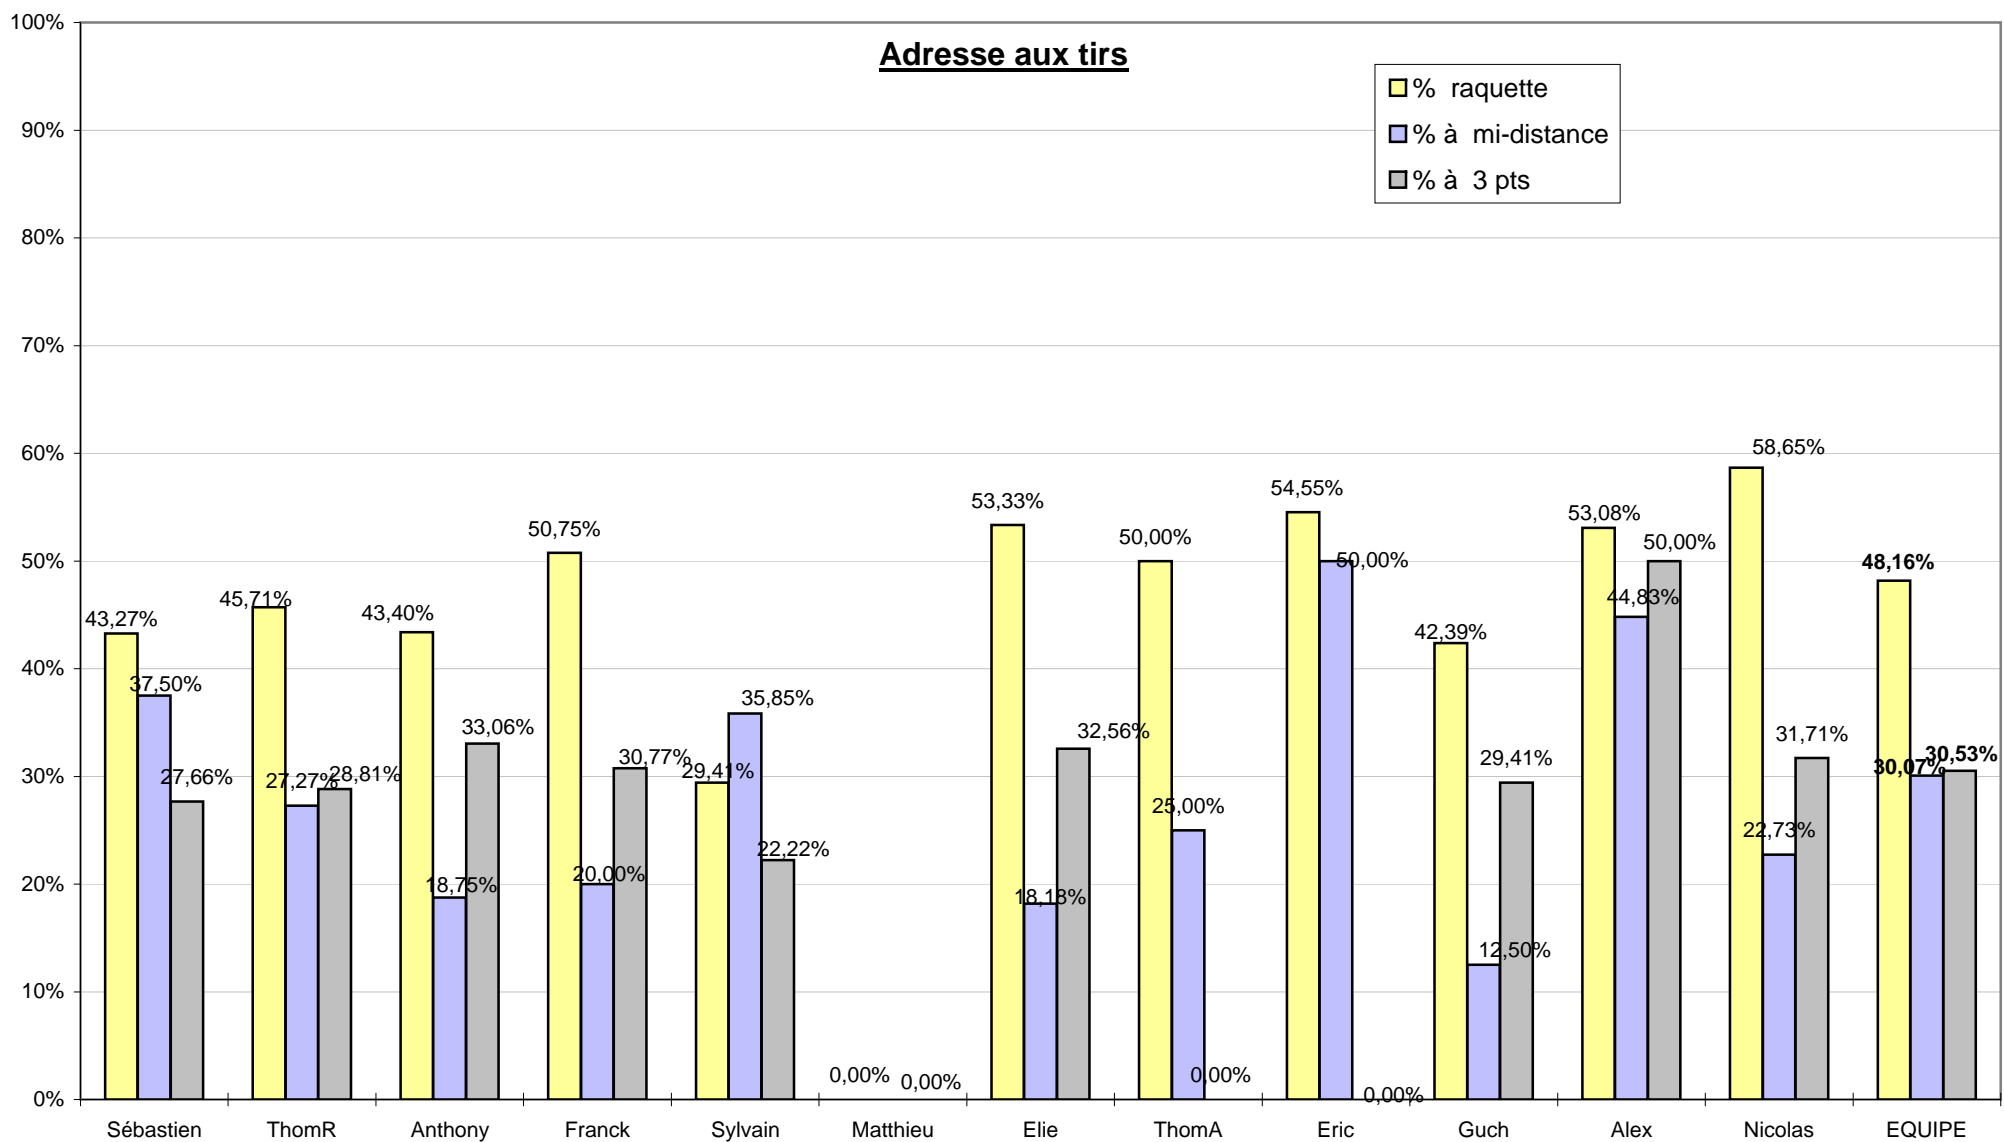

Adresse aux tirs