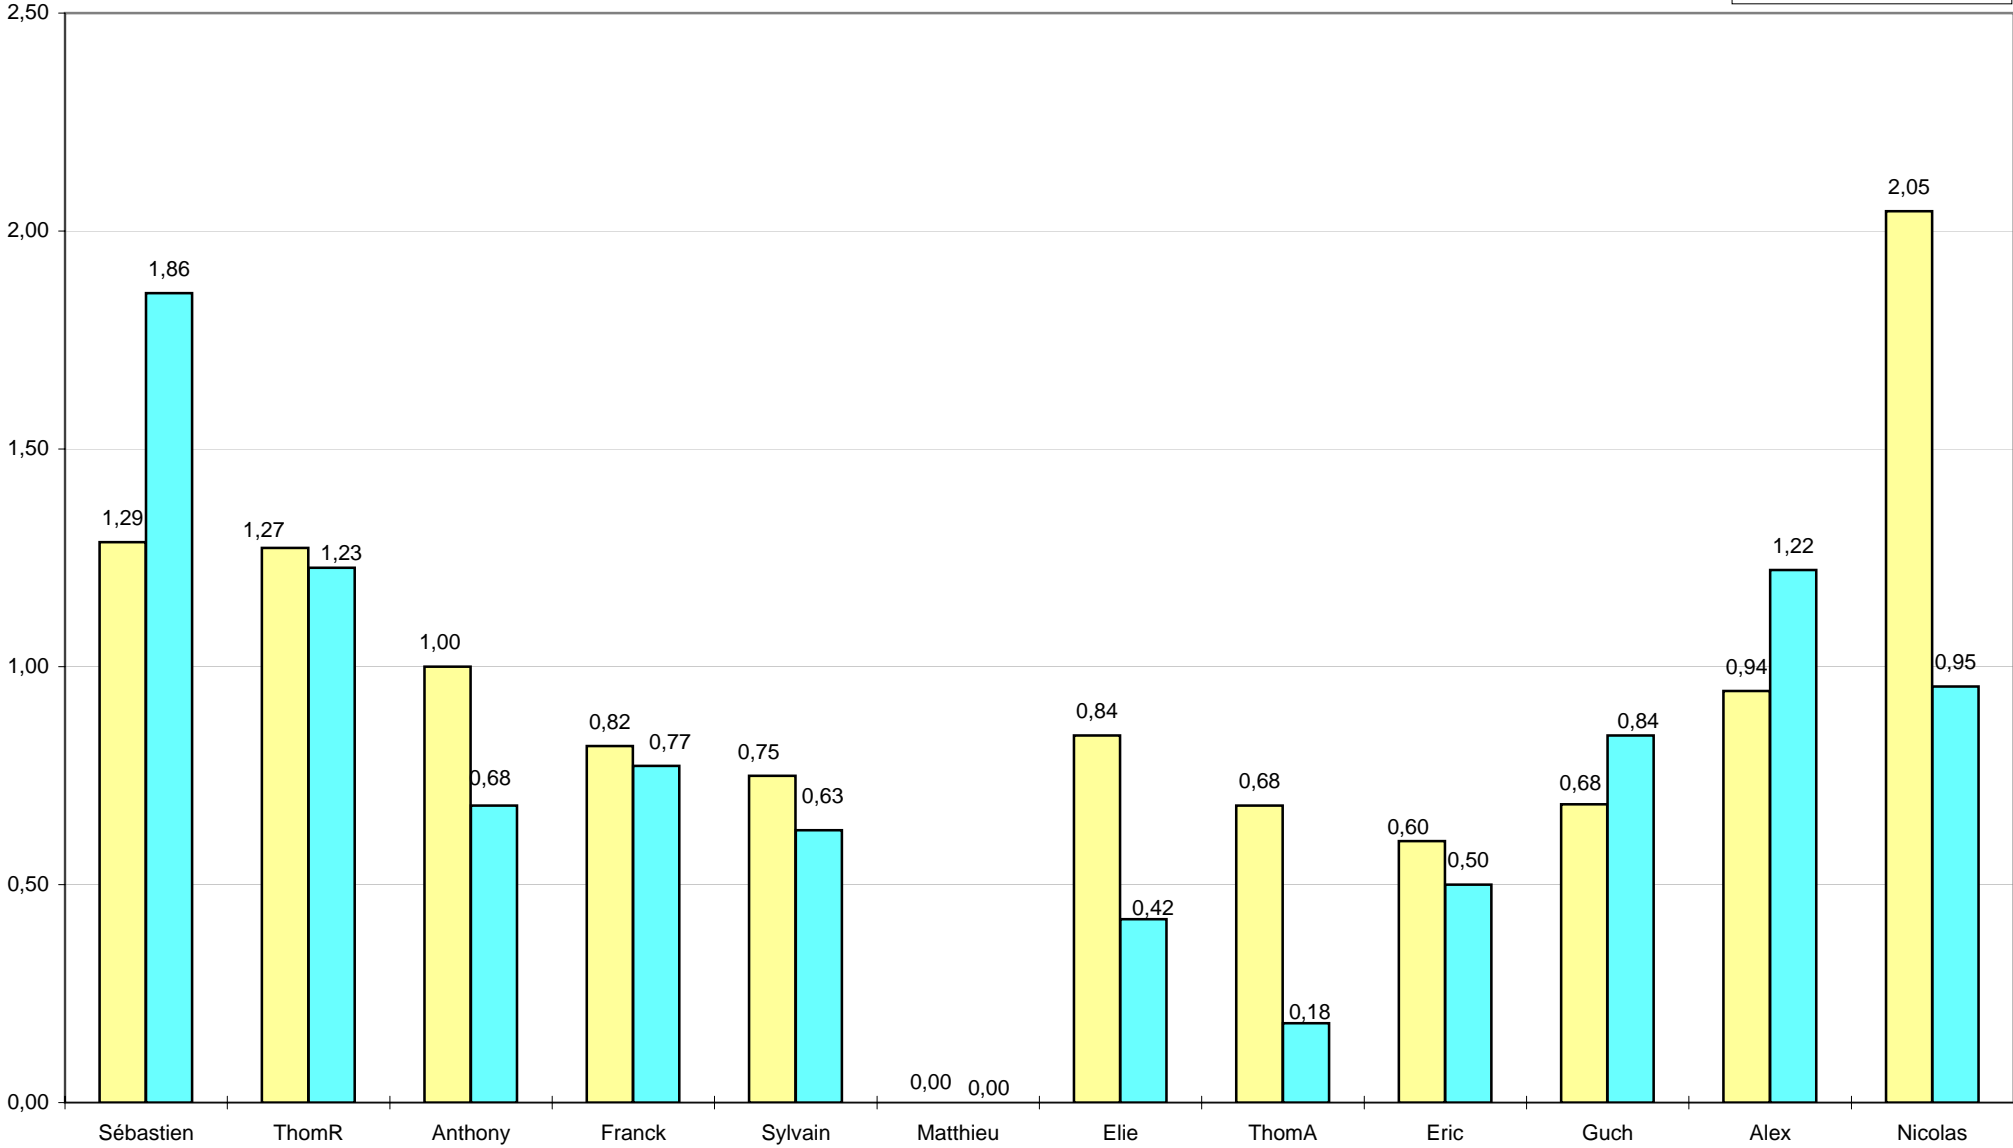

Adresse aux tirs

Points apportés à l'équipe

Moyenne des shoots tentés par match

Tickets de shoots

Rebonds total

Rebonds défensifs et offensifs

Pourcentage des rebonds

Interceptions / Pertes de balle