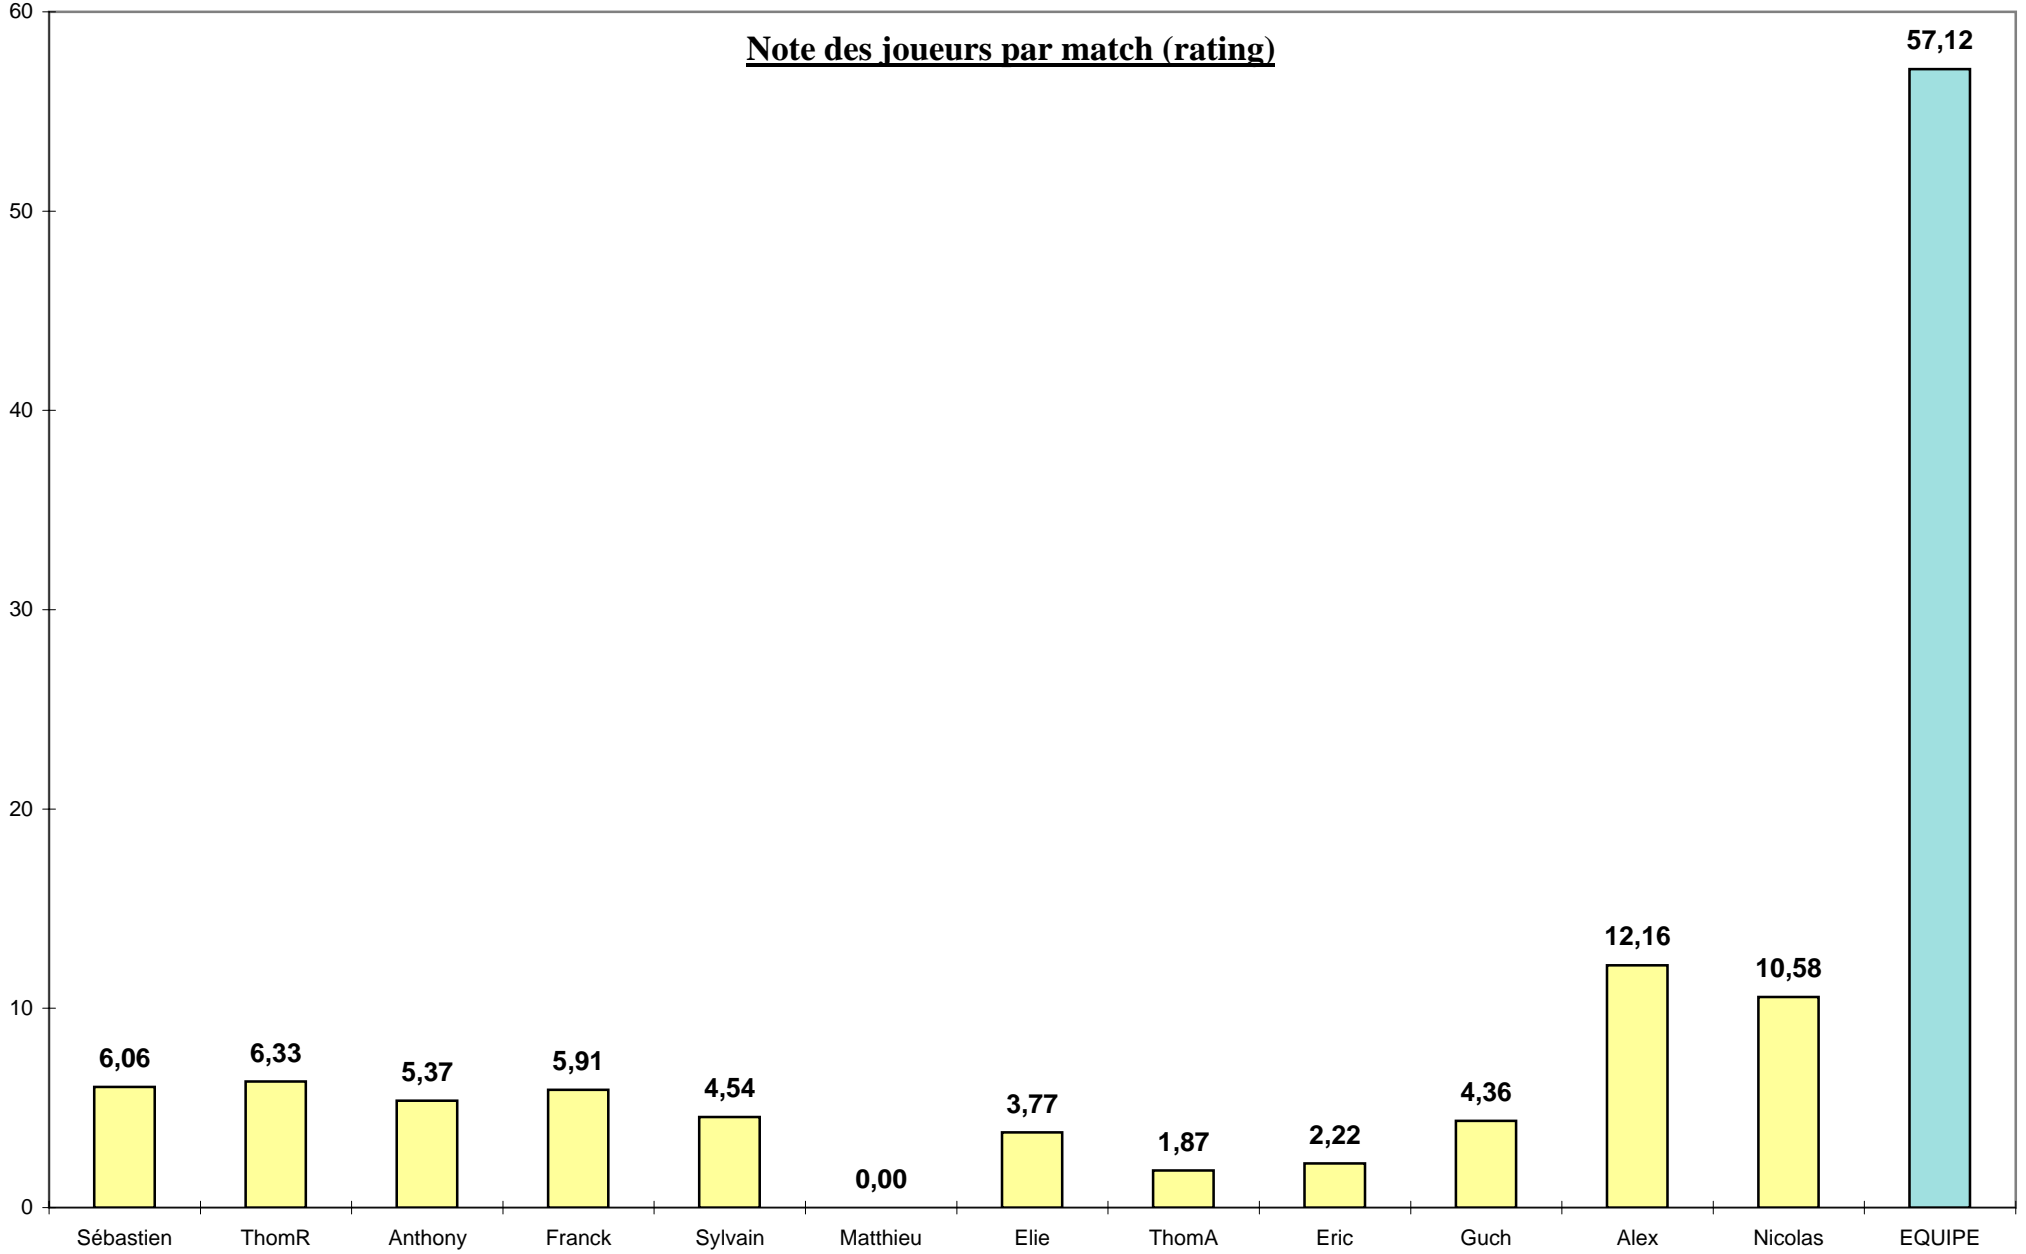

Pourcentage des interceptions

Fautes provoquées / Fautes

Passes décisives / Mauvaises passes

Note des joueurs par match (rating)

"Mains d'or"

(passes décisives + interceptions - pertes de balles - mauvaises passes / minutes jouées x 40 minutes)