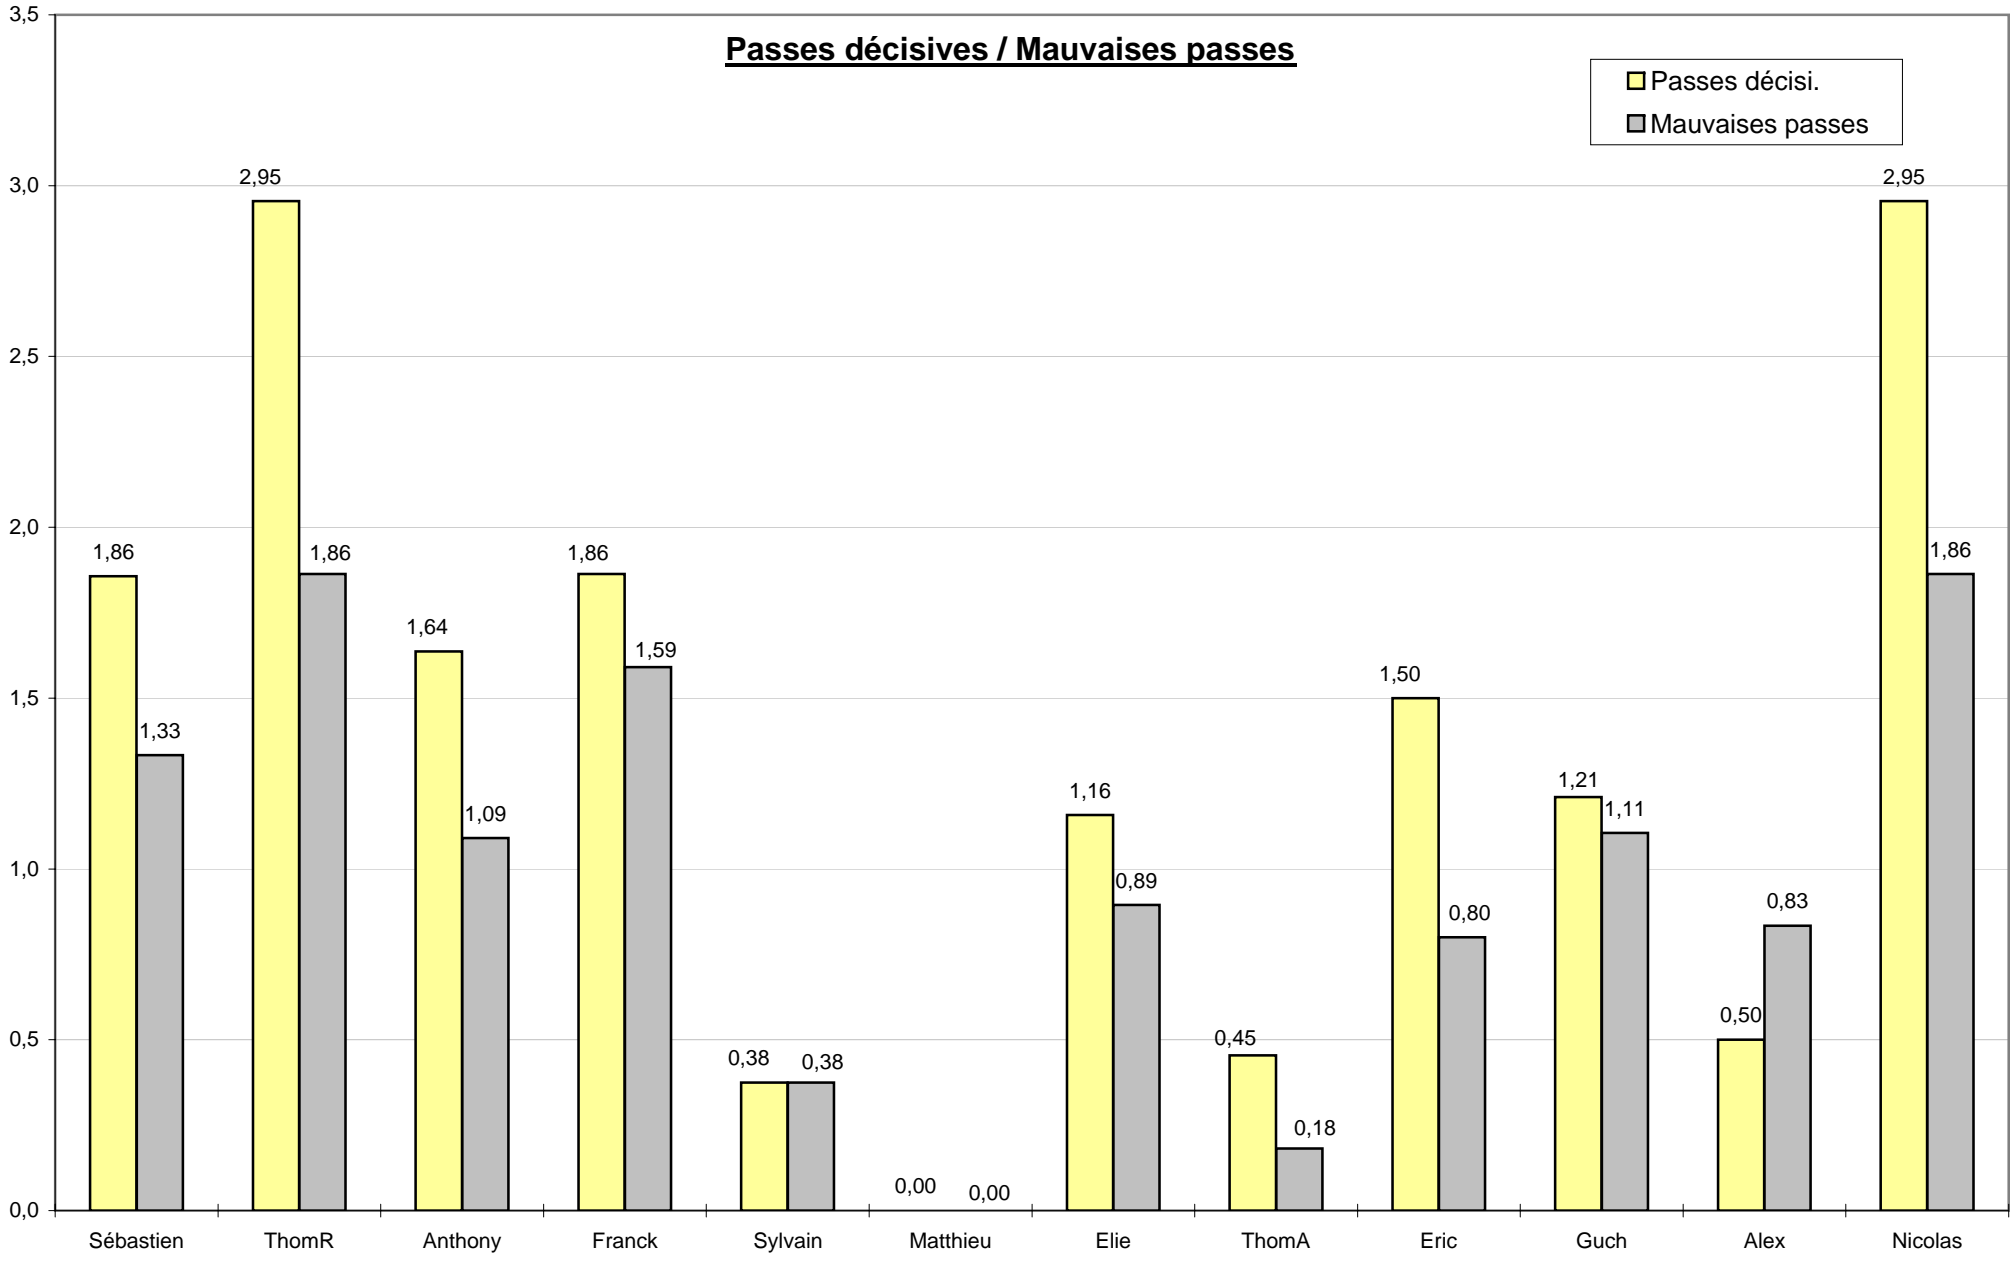

Pourcentage des interceptions

Fautes provoquées / Fautes

Passes décisives / Mauvaises passes

Note des joueurs par match (rating)

"Mains d'or"

(passes décisives + interceptions - pertes de balles - mauvaises passes / minutes jouées x 40 minutes)