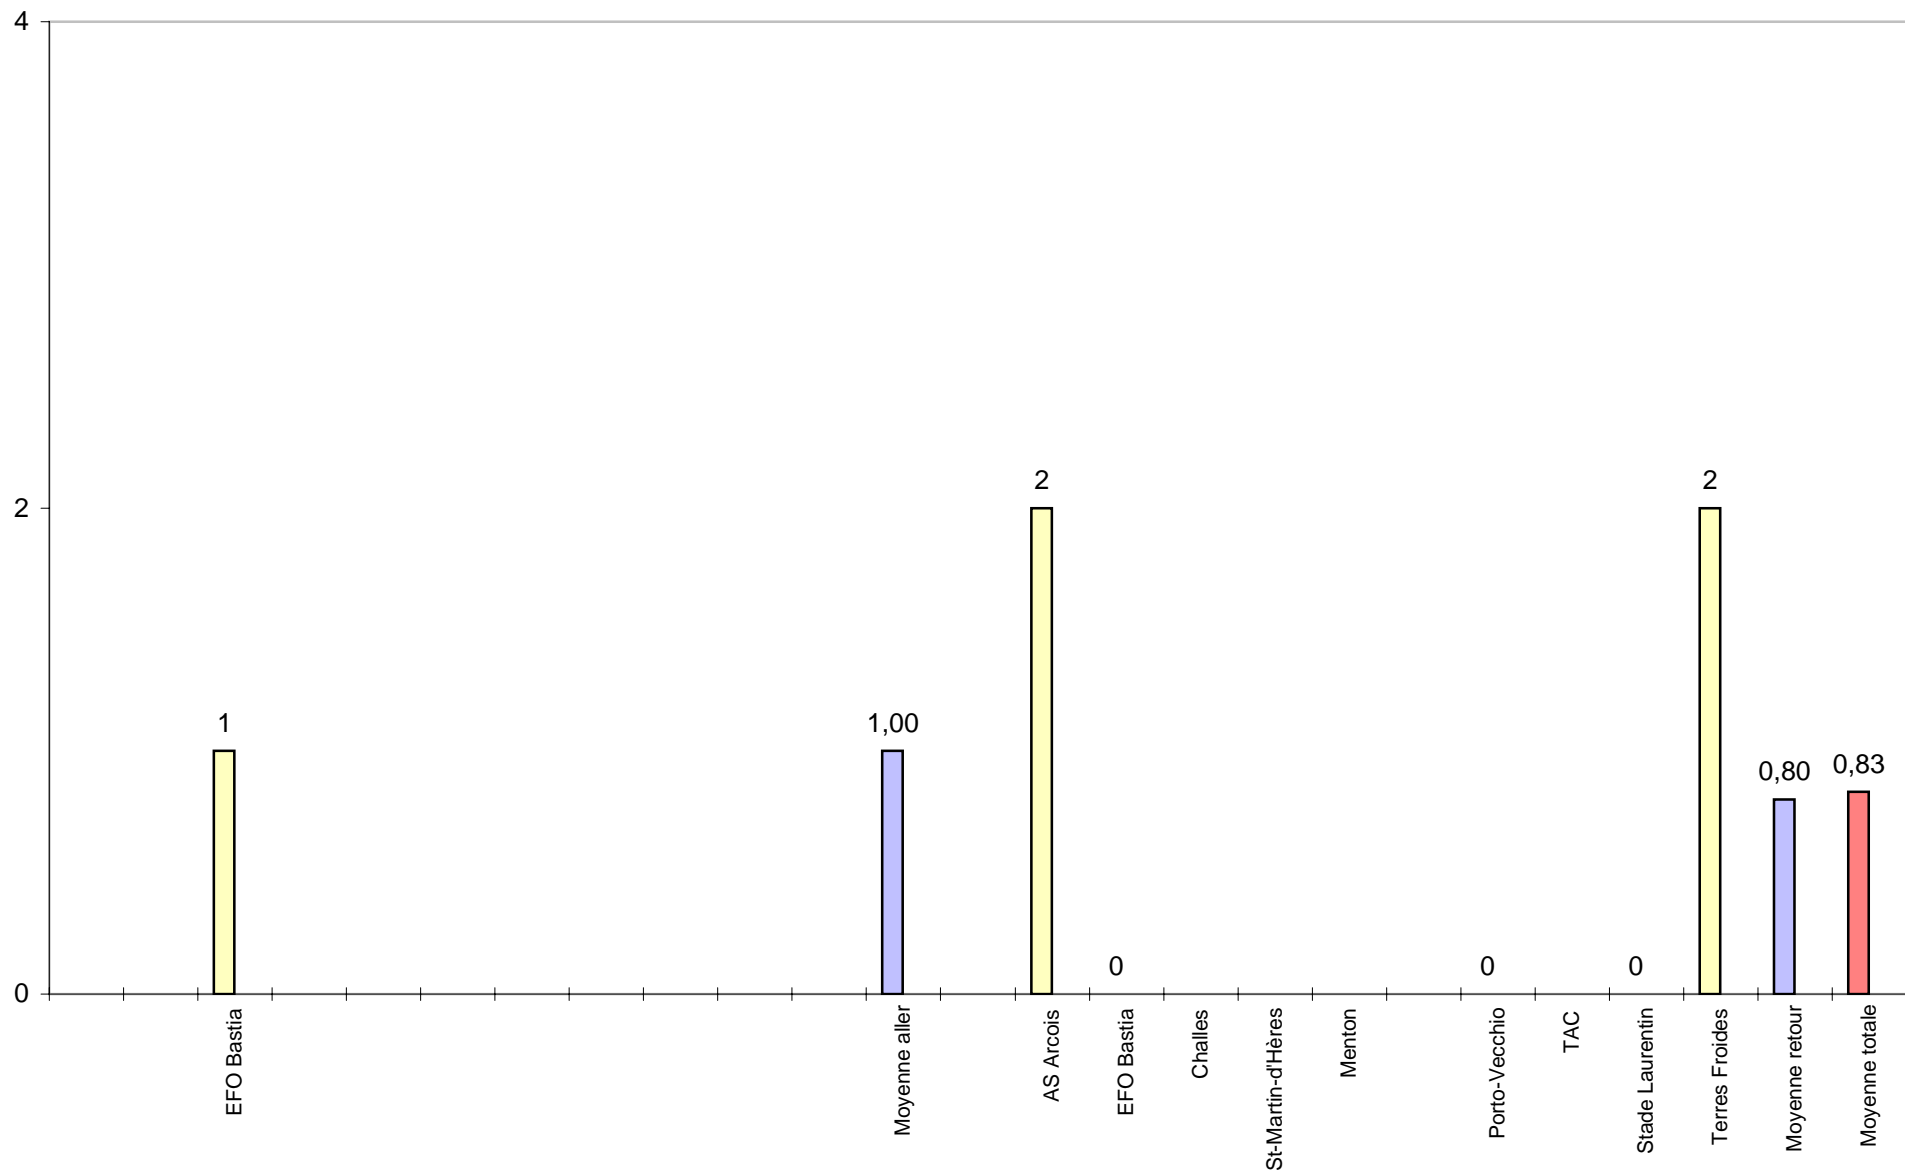

THIBAUT

Match	Pts	Rbds	Tirs raquette	Mi- distance	3 points	Lancers Francs	PD	In	PB	FP	Ftes	C.	Temps de jeu
		T											
EFO Bastia	1	1				1 sur 2	0	0	0	1	3	0	9 50
Total aller	1	1	0 sur 0	0 sur 0	0 sur 0	1 sur 2	0	0	0	1	3	0	
Moyenne aller	1,00	1,00				50,00%	0,00	0,00	0,00	1,00	3,00	0,00	9 50
AS Arcois	2	0	1 sur 1				0	1	0	0	1	0	1 40
EFO Bastia	0	0					0	0	0	0	0	0	1 30
Challes													
St-Martin-d'Hères													
Menton													
Porto-Vecchio	0	1	0 sur 1				0	1	0	0	1	0	3 20
TAC													
Stade Laurentin	0	1					0	0	0	0	0	0	2 20
Terres Froides	2	1	1 sur 1				0	0	0	0	0	0	2 10
Total retour	4	3	2 sur 3	0 sur 0	0 sur 0	0 sur 0	0	2	0	0	2	0	
Moyenne retour	0,80	0,60	66,67%			#DIV/0!	0,00	0,40	0,00	0,00	0,40	0,00	2 12
TOTAL	5	4	2 sur 3	0 sur 0	0 sur 0	1 sur 2	0	2	0	1	5	0	
Moyenne totale	0,83	0,67	66,67%			50,00%	0,00	0,33	0,00	0,17	0,83	0,00	3 28

Points inscrits aller / retour
Thibault.xls

Points inscrits domicile / extérieur
Thibault.xls