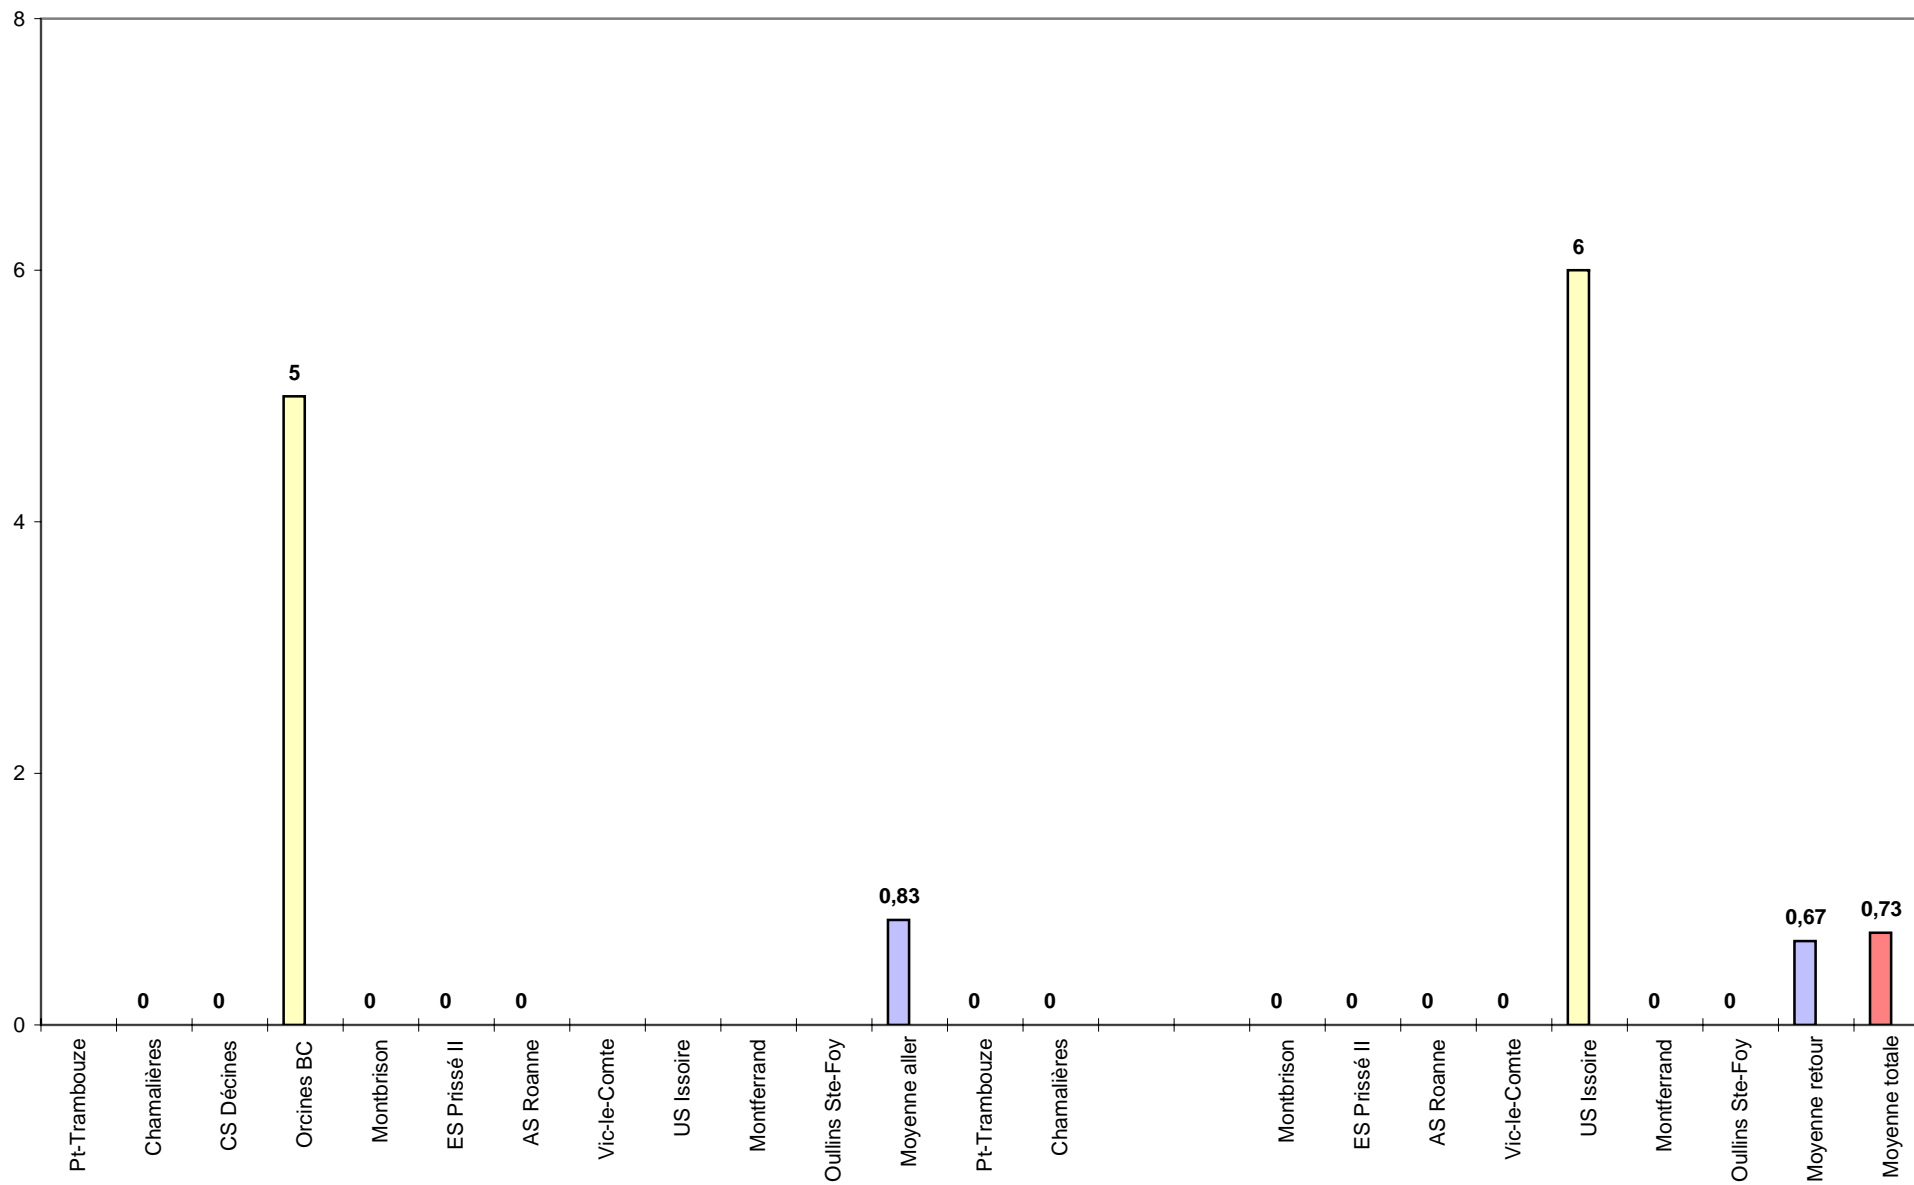

THOMAS

Match	Pts	Rbds	Tirs raquette	Mi- distance	3 points	Lancers Francs	PD	MP	In	PB	FP	Ftes	C.	Temps de jeu
		T												
Pt-Trambouze														
Chamalières	0	0					0	0	0	0	0	1	0	2 40
CS Décines	0	0		0 sur 1			0	0	0	0	0	1	0	5 40
Orcines BC	5	0		1 sur 1	1 sur 1		0	0	0	0	0	1	0	2 0
Montbrison	0	0					0	0	0	0	0	0	0	1 0
ES Prissé II	0	1					0	0	0	0	0	0	0	4 0
AS Roanne	0	2			0 sur 2		1	0	0	0	0	0	0	5 0
Vic-le-Comte														
US Issoire														
Montferrand														
Oullins Ste-Foy														
Total aller	5	3	0 sur 0	1 sur 2	1 sur 3	0 sur 0	1	0	0	0	0	3	0	
Moyenne aller	0,83	0,50		50,00%	33,33%		0,17	0,00	0,00	0,00	0,00	0,50	0,00	3 23
Pt-Trambouze	0	1					0	0	0	0	0	1	0	3 20
Chamalières	0	0					0	0	0	0	0	0	0	1 10
Montbrison	0	1		0 sur 2			0	0	0	0	0	0	0	5 10
ES Prissé II	0	0					0	0	0	0	0	0	0	0 50
AS Roanne	0	0					0	0	0	0	0	0	0	0 40
Vic-le-Comte	0	1					0	0	0	0	0	0	0	5 50
US Issoire	6	5	1 sur 4	1 sur 1		2 sur 2	0	0	2	0	2	0	0	16 30
Montferrand	0	1	0 sur 1	0 sur 1			0	0	0	0	0	2	0	5 15
Oullins Ste-Foy	0	1		0 sur 3			0	0	0	0	0	3	0	10 50
Total retour	6	10	1 sur 5	1 sur 7	0 sur 0	2 sur 2	0	0	2	0	2	6	0	
Moyenne retour	0,67	1,11	20,00%	14,29%	#DIV/0!	100,0%	0,00	0,00	0,22	0,00	0,22	0,67	0,00	5 31
TOTAL	11	13	1 sur 5	2 sur 9	1 sur 3	2 sur 2	1	0	2	0	2	9	0	
Moyenne totale	0,73	0,87	20,00%	22,22%	33,33%	100,0%	0,07	0,00	0,13	0,00	0,13	0,60	0,00	4 40

Points inscrits aller / retour
Thomas.xls